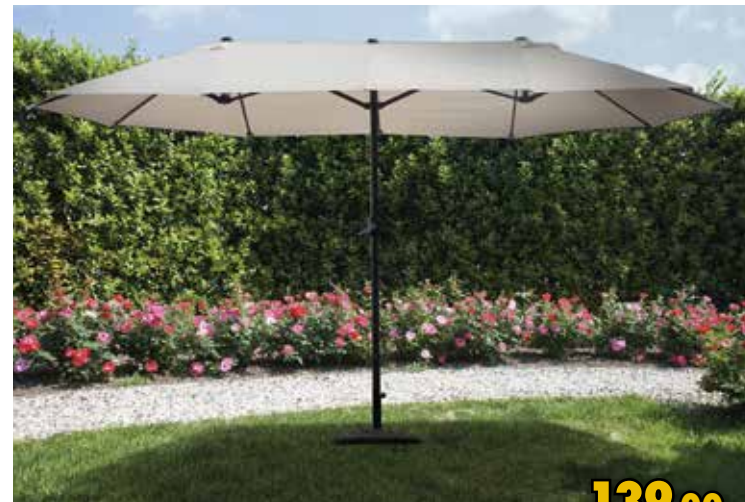

139,00

ombrellone TARRAGONA papillon

Ombrellone rettangolare. Struttura in alluminio colore grigio antracite. Azionamento a manovella. Cuspide antivento. Copertura in poliestere colore beige. Base non inclusa. .

65,00

Mis. 230x130x254H cm
cod. 99978

ombrellone TARRAGONA papillon

Ombrellone mezzaluna. Struttura in alluminio colore grigio antracite. Azionamento a manovella. Cuspide antivento. Copertura in poliestere colore beige. Base non inclusa.

49,00

Mis. Ø270x239H cm
cod. 99089

ombrellone LOULE papillon

Ombrellone doppio rettangolare. Struttura in acciaio colore grigio antracite. Copertura in poliestere 235 g/m², colore beige. Azionamento a manovella. Cuspide antivento. Palo acciaio Ø 48 mm, 10 stecche in acciaio 12x18 mm. Base non inclusa.

Mis. 455x270x250H cm
cod. 54451

Telo di ricambio
cod. 54496

CHIEDI AL TUO RIVENDITORE

Base in resina per papillon

ombrellone TARRAGONA Modello a mezzaluna

53,5x52x9,5 cm. - 9,5 kg.

33,00

cod. 99090

papillon

Base a croce in metallo

1x1 m per palo
Ø max 48 mm

19,90

cod. 55390

papillon

Base in cemento, tubo acciaio verniciato

base Ø 400 mm
Ø tubo 58 mm - 16 Kg

21,90

cod. 93277

base Ø 500 mm
Ø tubo 58 mm - 26 Kg

29,90

cod. 93276

Base in graniglia di cemento, con 2 maniglie. Tubo zincato bianco.

base Ø 80 cm
Ø tubo 55/52 mm - 85 Kg

59,00

cod. 70288

Base in graniglia di cemento. Tubo zincato bianco.

base Ø 35 cm.
Ø tubo 65/62 mm - 15 kg.

cod. 70284

24,00

base Ø 45 cm.
Ø tubo 65/62 mm - 25 kg.

cod. 70283

27,00

base Ø 55 cm.
Ø tubo 65/62 mm - 35 kg.

cod. 70282

32,00

papillon
Base in marmo, tubo acciaio inox

base 450x450 mm
Ø tubo 58 mm - 35 Kg

45,00

cod. 93279

Marmetta quadrata in pietra per base a croce utilizzabile anche per realizzare pavimentazioni da esterno

500x500 mm
20 kg

5,90

cod. 70177

Ciottoli marmo bianco Carrara

Ø 7/15 mm
sacchi 25 kg

cod. 70378

9,90

Ø 25/40 mm
sacchi 25 kg

cod. 70379

9,90