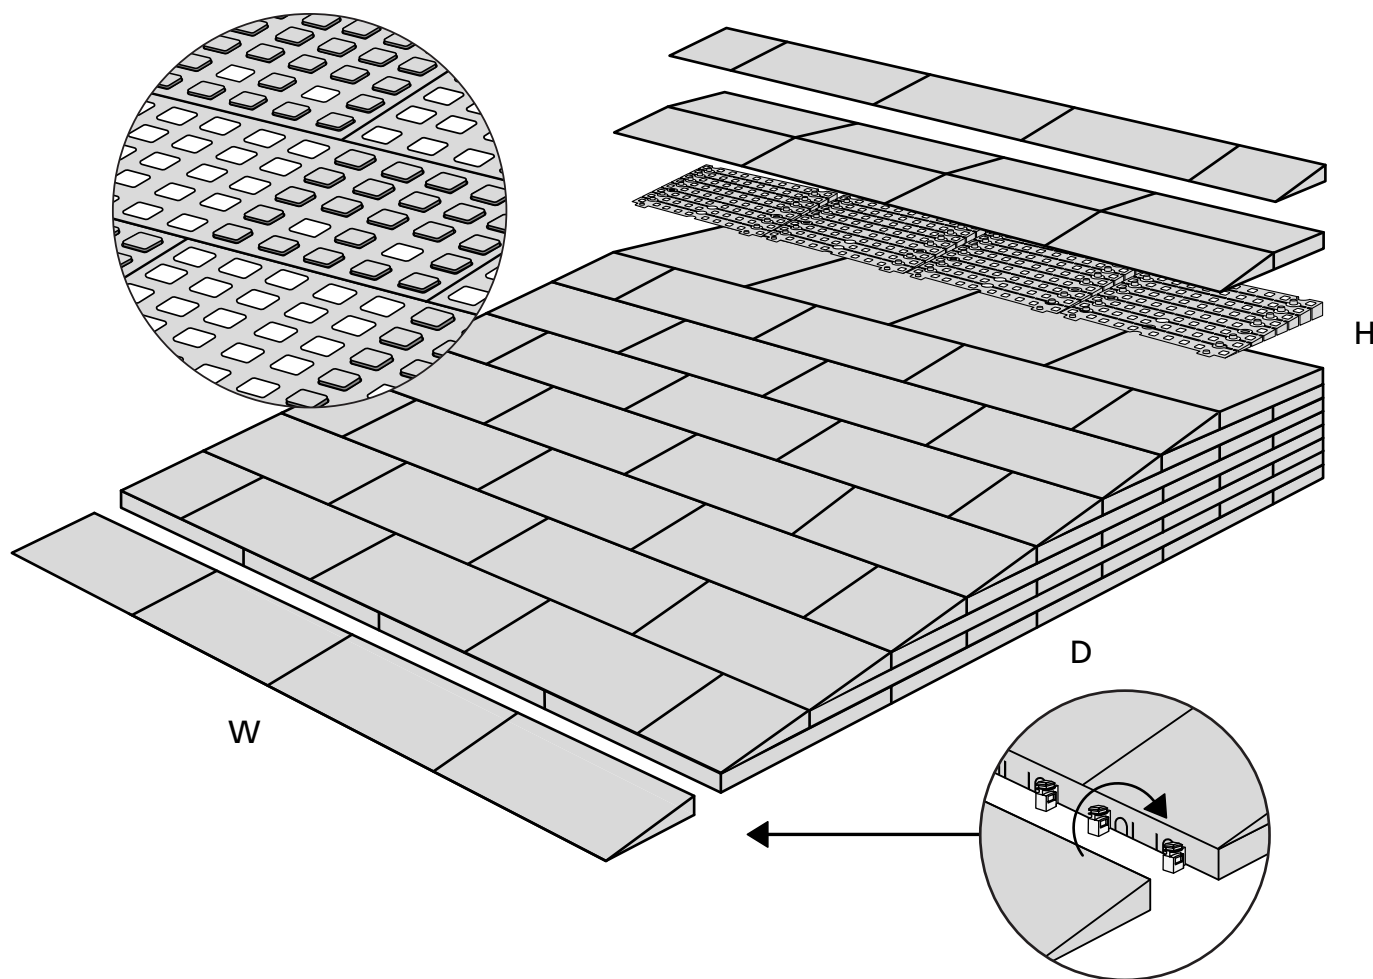

# RAMP KIT 105S

Height: 14,4 - 19,9 cm

Width: 100 cm

Depth: 125 cm

5 708066 001966