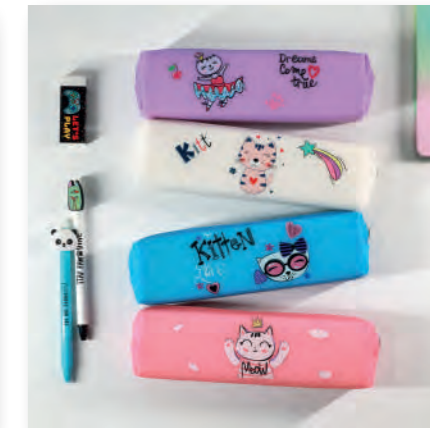

SPECIAL PRICE