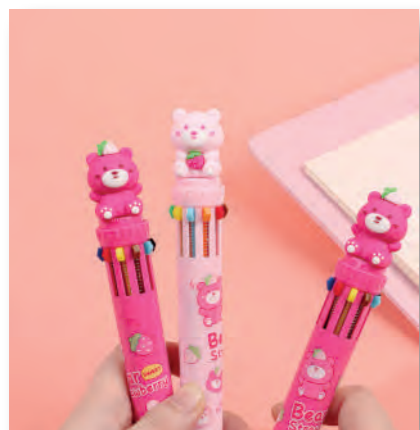

STRAWBERRY PENS
COD. XL2381
 cod ean: 8057711468720
 Display 48 pcs

SWEET BEAR MULTICOLOR PENS
COD. XL2467
 cod ean: 8059037070717
 Display 36 pcs

FLOWER MULTICOLOR PENS
COD. XL2465
 cod ean: 8059037070694
 Display 36 pcs