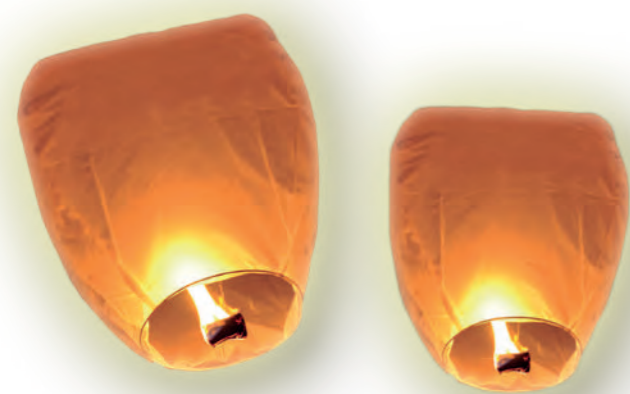

SPECIAL PRICE

WRAPPING PAPER COL. MINT
 COD. TS0327 cod ean: 8056734569117
 Size: 100X70
 M.Q.O 6 PCS

SPECIAL PRICE

SKY LIGHTS WHITE
 COD. CM1226
 EAN code: 8051566098750
 Size: 100 x 45 cm M.Q.O. 30 Pcs