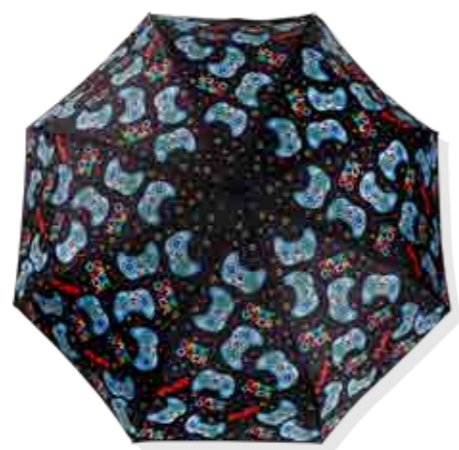

CODE **XL2039C**
EAN: 8059037070106
M.Q.O. 4 Pcs