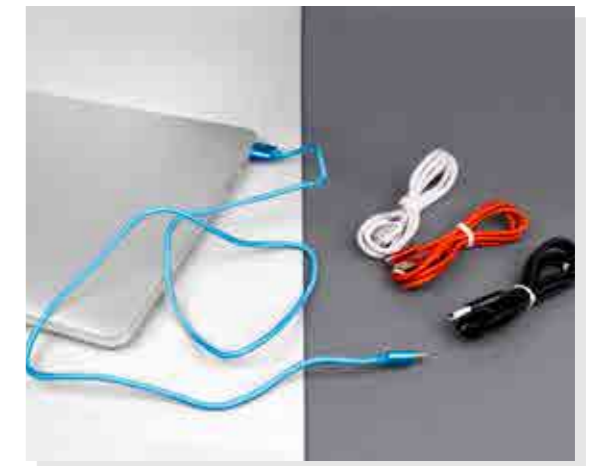

BRAIDED CHARGING CABLE - 3 DESIGN
10 PCS LIGHTNING /10 PCS MICRO USB /10 PCS TYPE C
COD. CM3303 Cod. Ean: 8052877040162
DISPLAY 30 PCS Size cable: 1m M.Q.O. 30 Pcs

SPECIAL PRICE