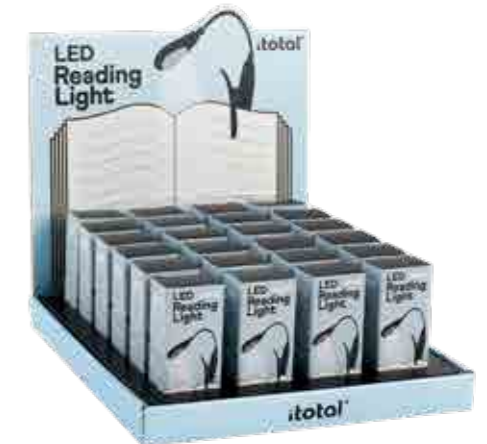

Display 12 pcs

CODE **XL2045**
 EAN: 8057711463596
 Size: 61 x 27 x 53mm
 M.Q.O 4. PCS

CODE **XL2047**
 EAN: 8057711463619
 Size: 61 x 27 x 53mm
 M.Q.O 4. PCS

READING CLIP LIGHT
 COD. **CM3199** EAN: 8051128666779
 Size: 22,5x3,4x4 cm
 M.Q.O. 24 Pcs