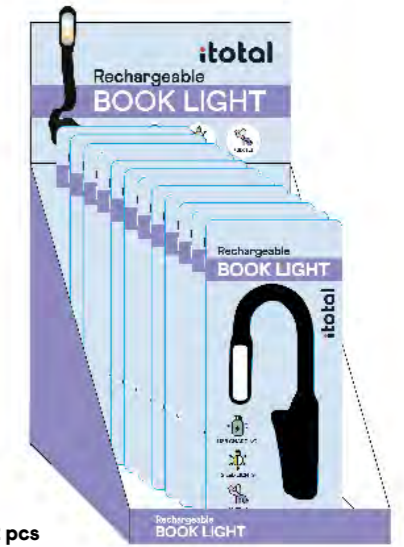

SPECIAL PRICE

BLUETOOTH EARBUDS WHITE
 CODE **XL2226** EAN: 8057711465217
 Size: 61 x 27 x 53mm
 M.Q.O 4. PCS

CODE **XL2048**
 EAN: 8057711463626
 Size: 61 x 27 x 53mm
 M.Q.O 4. PCS

RECHARGEABLE READING LAMP
 COD. **XL2807** EAN: 8059037078584
 M.Q.O. 12 Pcs