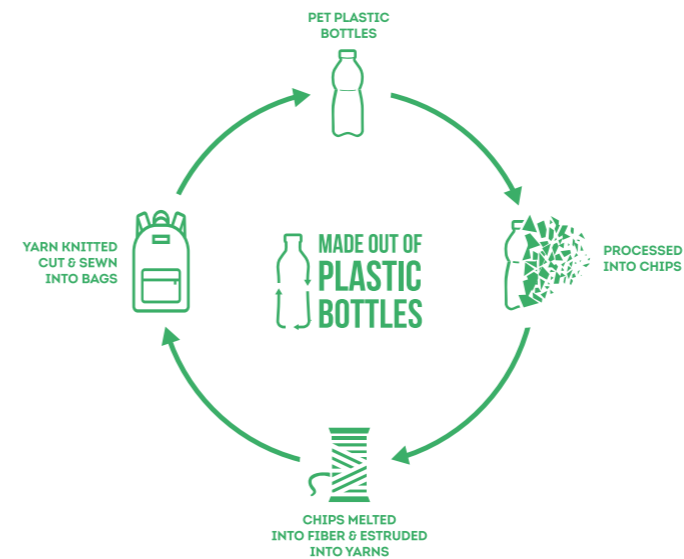

ECO BAGS

OUR R-PET BAGS