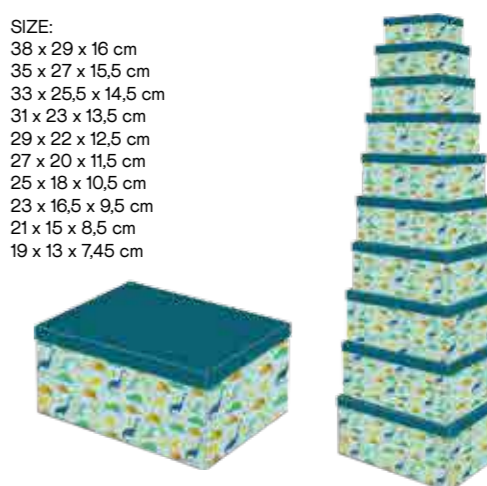

SIZE:
 38 x 29 x 16 cm
 35 x 27 x 15,5 cm
 33 x 25,5 x 14,5 cm
 31 x 23 x 13,5 cm
 29 x 22 x 12,5 cm
 27 x 20 x 11,5 cm
 25 x 18 x 10,5 cm
 23 x 16,5 x 9,5 cm
 21 x 15 x 8,5 cm
 19 x 13 x 7,45 cm

MATRYOSKA BOXES set 10pz
COD. XL2707 EAN: 8059037075460
 M.Q.O.2 Pcs