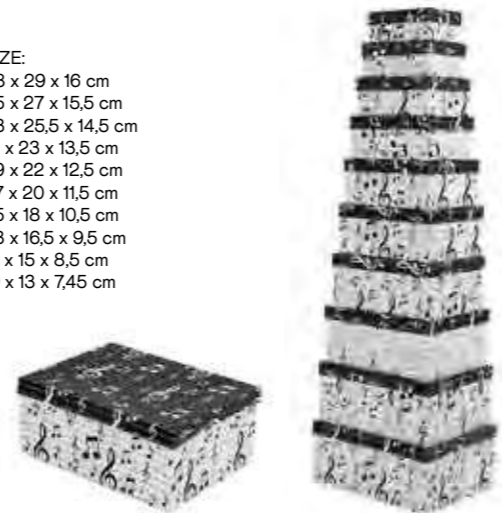

COD. XL1657D EAN: 8059037076696
Size: 13,5X9 cm display 18 Pcs
M.Q.O. 18 Pcs

SIZE:
38 x 29 x 16 cm
35 x 27 x 15,5 cm
33 x 25,5 x 14,5 cm
31 x 23 x 13,5 cm
29 x 22 x 12,5 cm
27 x 20 x 11,5 cm
25 x 18 x 10,5 cm
23 x 16,5 x 9,5 cm
21 x 15 x 8,5 cm
19 x 13 x 7,45 cm

MATRIOSKA BOOXES set 10pz