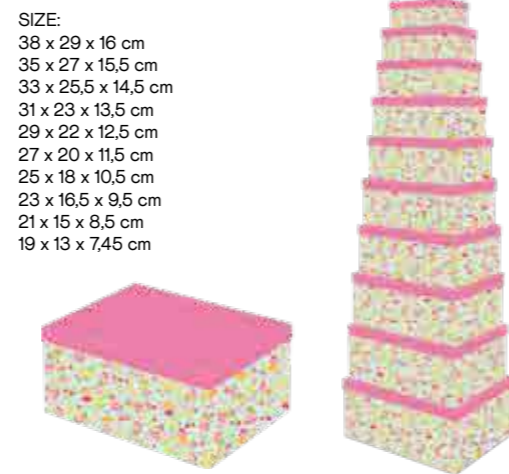

SIZE:
 38 x 29 x 16 cm
 35 x 27 x 15,5 cm
 33 x 25,5 x 14,5 cm
 31 x 23 x 13,5 cm
 29 x 22 x 12,5 cm
 27 x 20 x 11,5 cm
 25 x 18 x 10,5 cm
 23 x 16,5 x 9,5 cm
 21 x 15 x 8,5 cm
 19 x 13 x 7,45 cm

MATRIOSKA BOXES set 10pz
COD. XL2709 EAN: 8059037075668
 10pz M.Q.O.2 Pcs