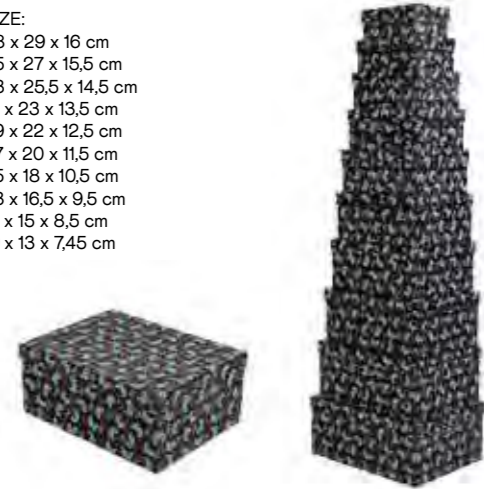

3D SHAPED HARD CASE PU + POLIESTERE
COD. XL2291 EAN: 8057711467822
 Size: 23 x 10 x 4,5 cm
 M.Q.O. 6 Pcs

PLUSH KEYCHAIN
COD. XL2492D EAN: 8059037072452
 Size: 8x7,5x6,5 cm
 M.Q.O. 6 Pcs

PLUSH KEYCHAIN
COD. XL2492E EAN: 8059037072469
 Size: 8x7,5x6,5 cm
 M.Q.O. 6 Pcs

SIZE:
 38 x 29 x 16 cm
 35 x 27 x 15,5 cm
 33 x 25,5 x 14,5 cm
 31 x 23 x 13,5 cm
 29 x 22 x 12,5 cm
 27 x 20 x 11,5 cm
 25 x 18 x 10,5 cm
 23 x 16,5 x 9,5 cm
 21 x 15 x 8,5 cm
 19 x 13 x 7,45 cm

MATRYOSKA BOXES set 10pz
COD. XL2541 EAN: 8059037072162
 M.Q.O.2 Pcs