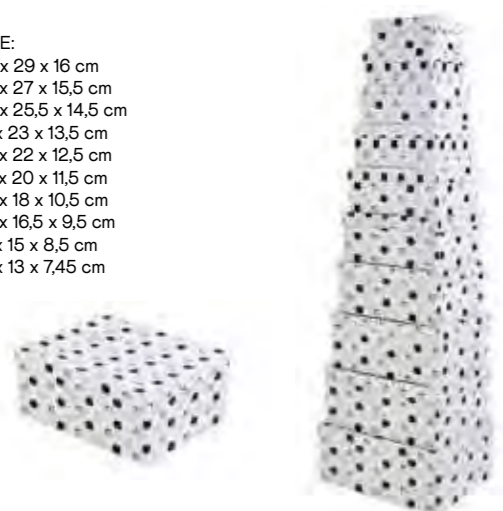

SIZE:
38 x 29 x 16 cm
35 x 27 x 15,5 cm
33 x 25,5 x 14,5 cm
31 x 23 x 13,5 cm
29 x 22 x 12,5 cm
27 x 20 x 11,5 cm
25 x 18 x 10,5 cm
23 x 16,5 x 9,5 cm
21 x 15 x 8,5 cm
19 x 13 x 7,45 cm

MATRIOSKA BOXES set 10 pz