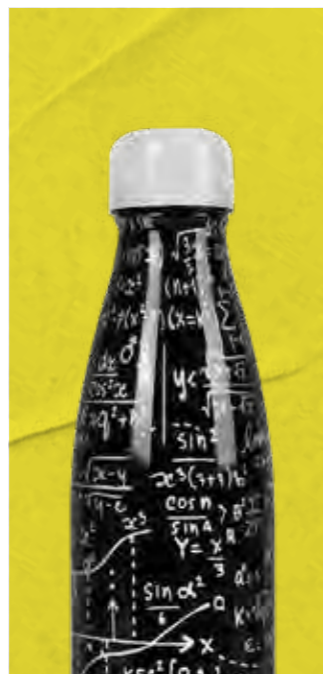

MATH

500 ml - ID0094
Cod. EAN: 8057711461240