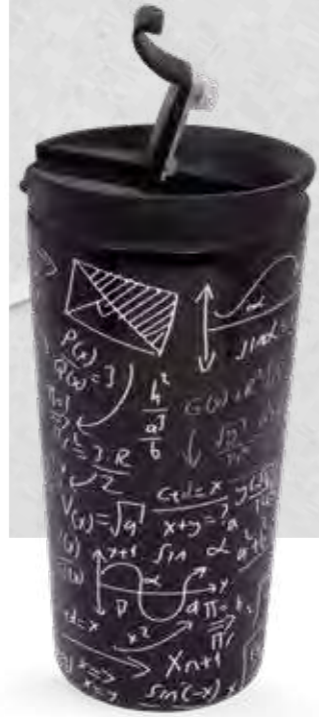

MATH

350 ml - ID0219
Cod. EAN: 8057711461271
Size: 17 x D 8,5 cm