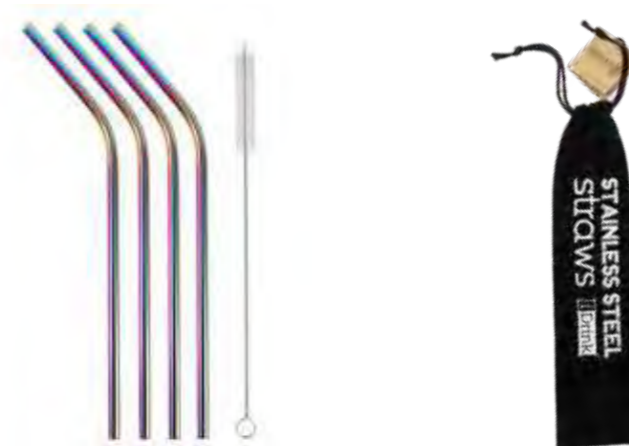

Set di 4 cannucce di acciaio inossidabile 304 con spazzola di pulizia . Dim: D6x215mm.
Set of 4 reusable 304 stainless steel straws. whit cleaning brush Size: D6x215mm.
Set de 4 cañas de acero inoxidable 304 reutilizables. Cepillo de limpieza Tamaño: D6x215mm
Jeu de 4 pailles réutilisables en acier inoxydable 304. Brosse de nettoyage . Dimensions: 6x215 mm

METAL RAINBOW STRAWS