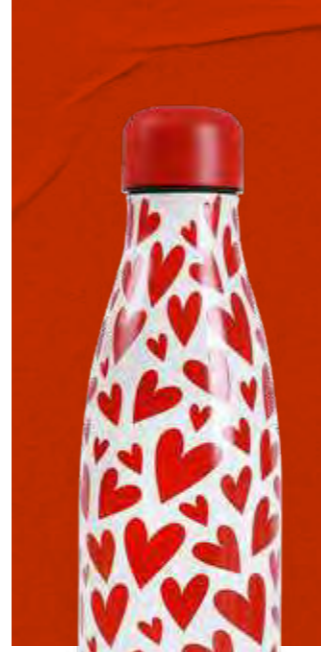

HEARTS

500 ml - ID0438
Cod. EAN: 8057711469888