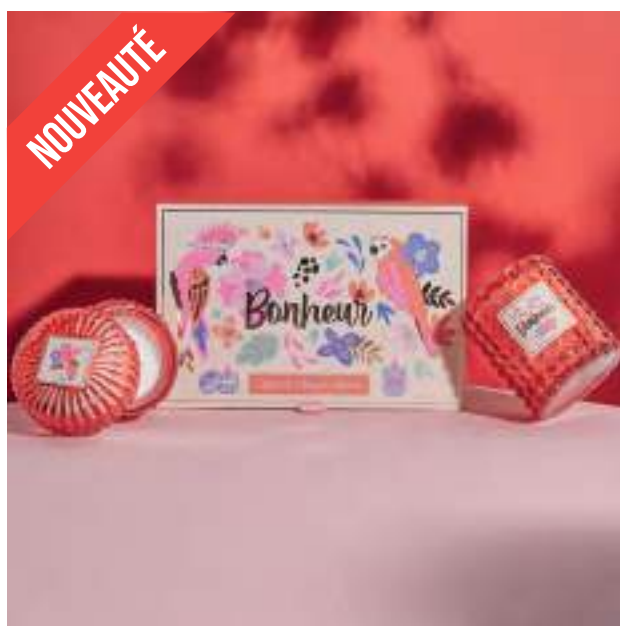

44-1K-007

**COFFRET BOUTEILLE ISOTHERME
MAMAN M8**

A1/M8

6.5 x 25.4 x 6.5 cm

ROSE

44-1H-005

**COFFRET DE 2 BOUGIES BONHEUR
BIRDY M12**

A1/M12

8.5 x 22 x 14 cm

ORANGE

44-1H-006

BOUGIE BIJOUX CŒUR MAMA M12

A1/M12

10 x 8.8 x 8.8 cm

ORANGE

44-1H-004 
COFFRET DE 5 BOUGIES MAMAN M8
 A1/M8
 6.2 x 5.2 x 5.2 cm
 ROSE