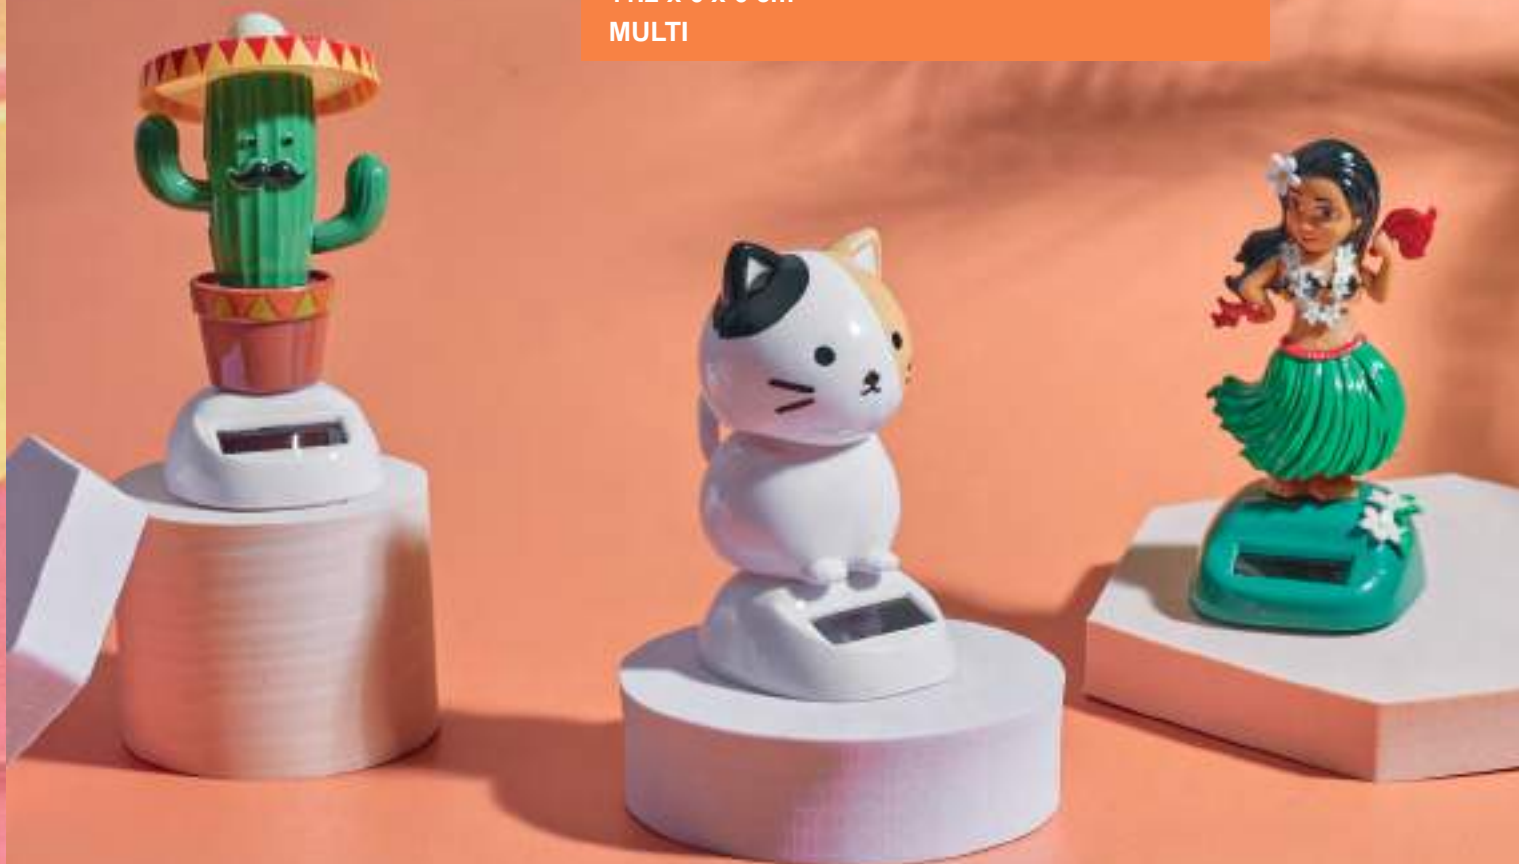

NOUVEAUTÉ

**PAS BESOIN
DE M'ARROSER**

**BALANCEMENT
CONTINU**

44-10-037

**FIGURINES SOLAIRE DANCE ALL DAY
ASSORTIES M12**

A3/D12/M12

11.2 x 6 x 6 cm

MULTI