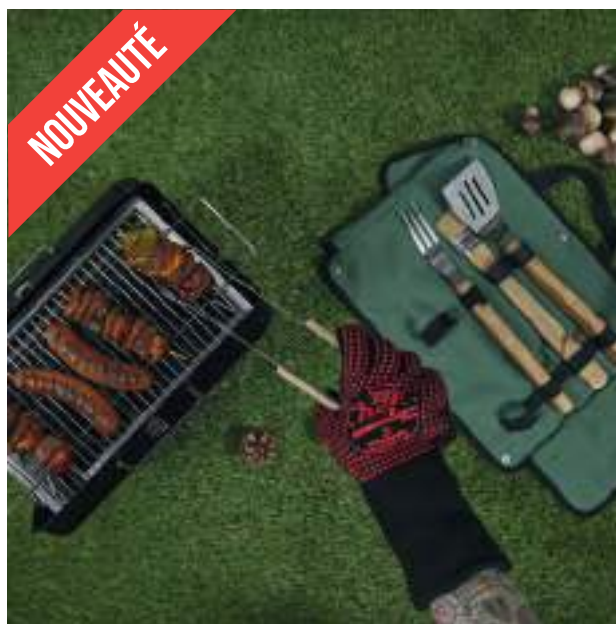

A1/M6
 20 x 36 x 5 cm
 WOODEN

NOUVEAUTÉ

44-1K-053
ACCESSOIRE BBQ 5 EN 1 M6

A1/M6
 2 x 15 x 4 cm
 WODDEN

NOUVEAUTÉ

43-1K-015
GANT ANTI CHALEUR BARBECUE A1
M12

A1/M12
 2.2 x 32.5 x 17.5 cm
 NOIR ROUGE

NOUVEAUTÉ