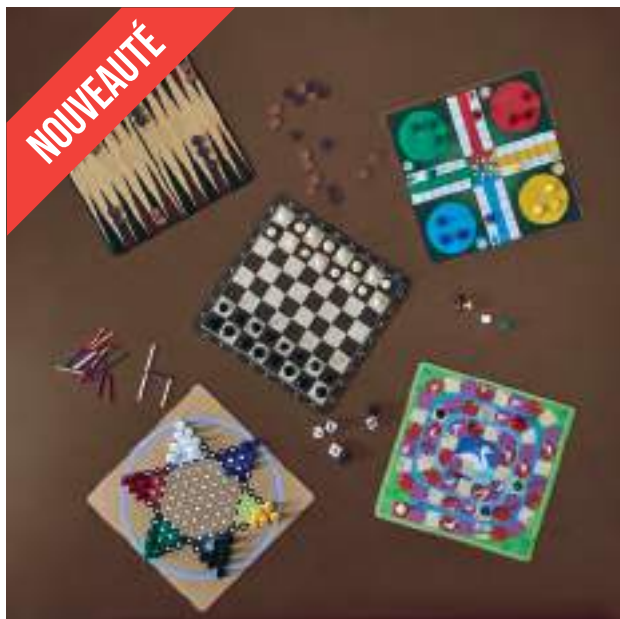

NOUVEAUTÉ

44-1G-001
JEU DELUXE 10 EN 1 M1

A1/M1
15.3 x 32.5 x 32.5 cm
BOIS

JEUX

NOUVEAUTÉ

44-1G-008
COFFRET DE 100 JEUX M6

A1/M6
7 x 8 x 28 cm
MULTICOLOR

NOUVEAUTÉ

44-1G-002
**JEU DE MAGIE ABACADABRA
ASSORTIS M18**

A3/D18/M18
13.5 x 9.6 x 4 cm
MULTICOLOR