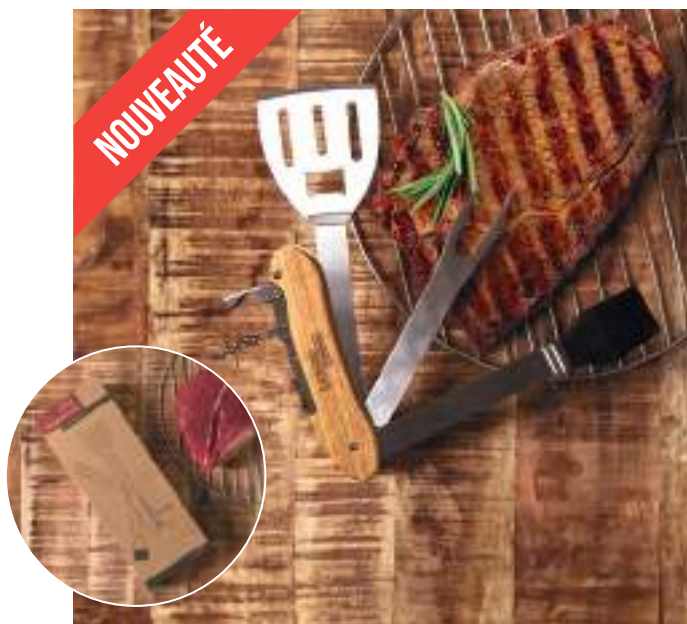

A1/M6
20 x 36 x 5 cm
WOODEN

NOUVEAUTÉ

44-1K-053
ACCESSOIRE BBQ 5 EN 1 M6