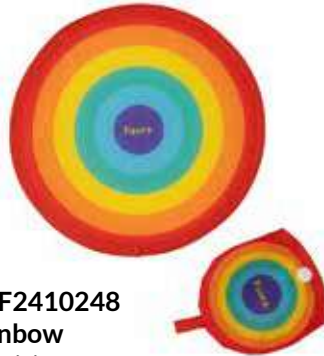

AHP2410193
Green / Verde

AHT2410198
'Collons Quina Calor' - Red / Rojo

AHP2410192
Lima / Lime

FOLDING FANS

ABANICO PLEGABLE
20 x 20 cm

AHF2410245
Ice creams
Helados

AHF2410246
Daisy
Margarita

AHF2410248
Rainbow
Arcoiris