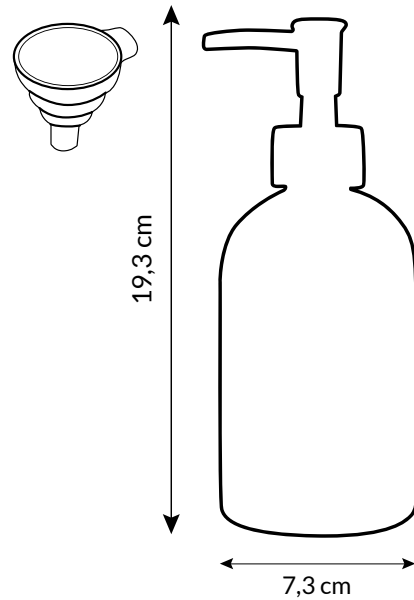

“WASH YOUR FUCKING HANDS” SOAP DISPENSER

DISPENSADOR JABÓN
“WASH YOUR FUCKING HANDS”

AOT2320076

Material:
GLASS+ABS / VIDRIO+ABS

Capacity / Capacidad: 410 ml.

Includes funnel / Incluye embudo