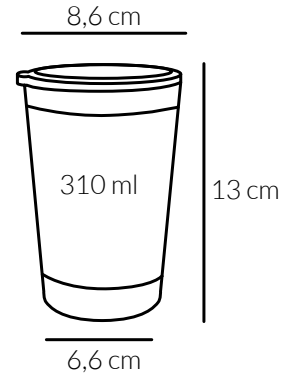

TUMBLER THERMOS

VASO TERMO

Material: 18/8 Stainless steel, with copper coating. Lid: AS.

Material: 18/8 Cuerpo de acero inoxidable, con revestimiento de cobre. Tapa: SAN.

BPA free / Libre de BPA

Spillproof Antiderrames

Double - wall Doble pared

Durable Duradero

Sin condensación

6 h. hot - 12h. cold / 6 h. calor - 12h. frío