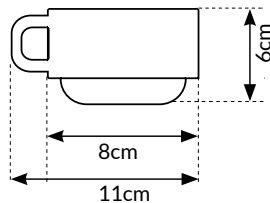

FUCKING WEEK

NEW PACKAGING

PUTAS TAZAS

Includes 5 mugs with messages inside / Incluye 5 tazas con mensajes dentro.