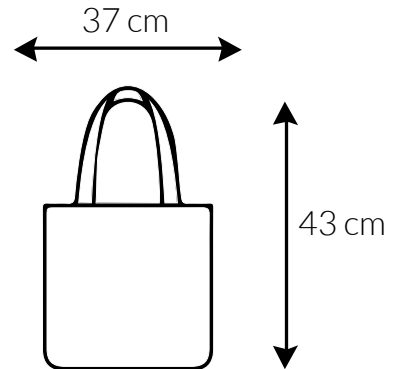

AC1538
Galaxy
Galaxia

AC1550
'Putas Gafas'

AC1540
'Fucking Glasses'

19 cm

9.5 cm

TOTE BAG

BOLSA DE TELA

Material:
100% Cotton / 100% Algodón