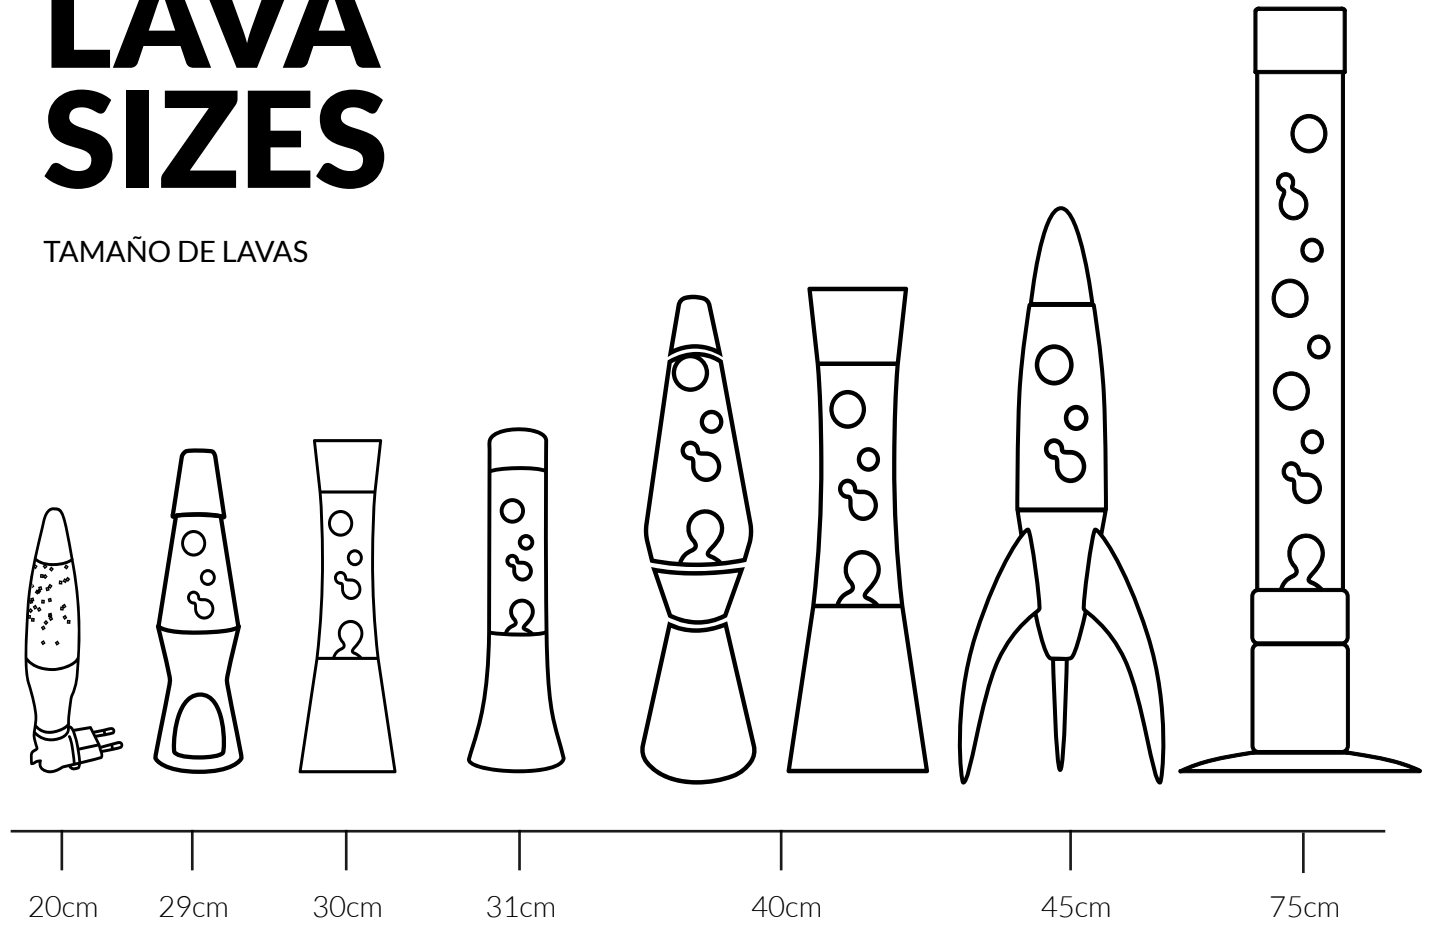

35 x 70 x 59 cm

LAVA SIZES

TAMAÑO DE LAVAS

TABLE WORLD LAMP

LÁMPARA DE MESA MUNDO

LT1195

Beech Wood / Madera
Acrylic Globe / Globo
de Acrílico
Cable with switch button /
Cable con interruptor
LED

USB