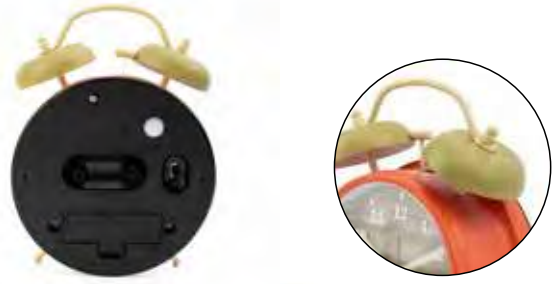

CL1552
Grey & Yellow
Gris & Amarillo

CL1553
Mint & White
Menta & Blanco

RETRO ALARM CLOCK

RELOJ DESPERTADOR
RETRO

Material: Metal
Battery / Pila: 1x AA
(Not included/ No incluidas)

NEW
PACKAGING

CAA2410239

"Have a good day"