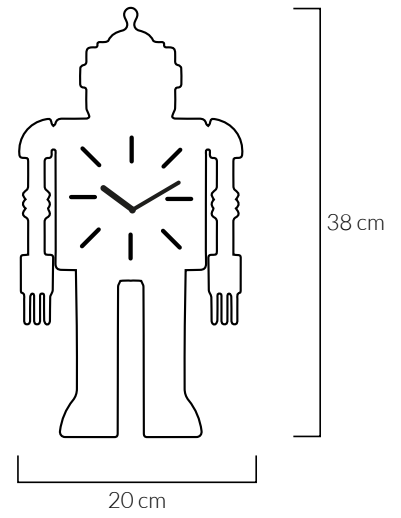

WALL CLOCK

RELOJ DE PARED

Material:
MDF & ABS

Batteries / Pilas:
1xAA (Not included/ No incluida)