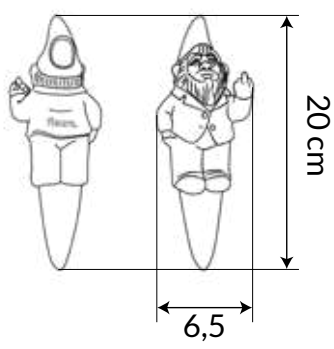

SELF-WATERING GNOME

GNOMO DE AUTO-RIEGO

Material:
Clay / Cerámica

Capacidad/ Capacity: 100ml