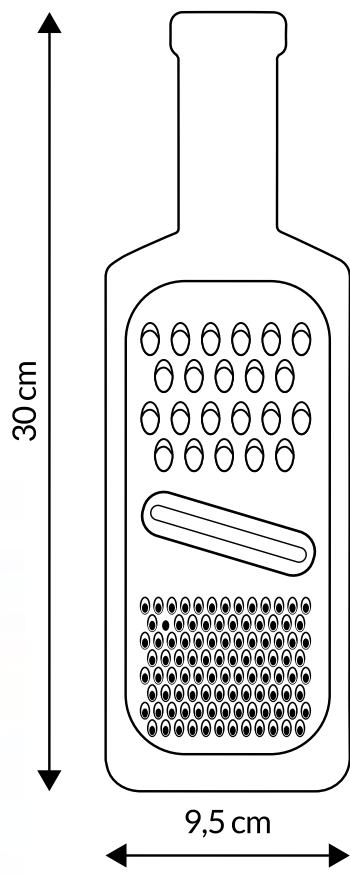

WINE BOTTLE GRATER

RALLADOR BOTELLA DE VINO

Material:
Wood & metal / Madera y metal

Weight / Peso: 128 gr.

HK12320092