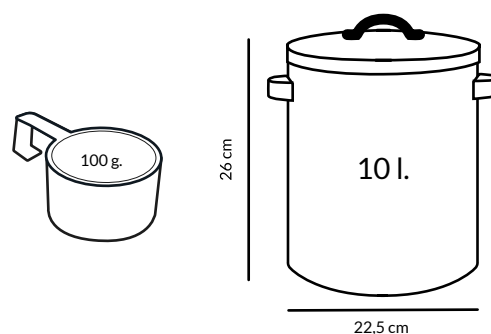

PET FEED CANISTER

BOTE PIENSO MASCOTAS

Material: Metal

NEW
NEW
NEW