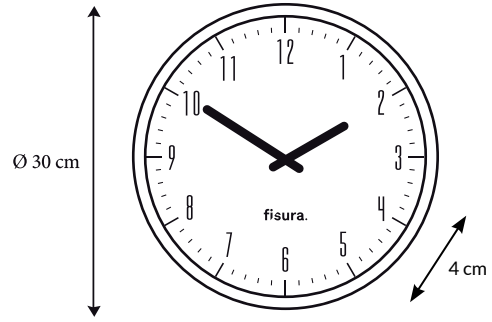

GIMPO CLOCK

RELOJ GIMPO DE PARED

Material:
ABS & Glass / ABS & Cristal

Batteries / Pilas:
1xAA (Not included/ No incluida)

CL1846
Grey / Gris