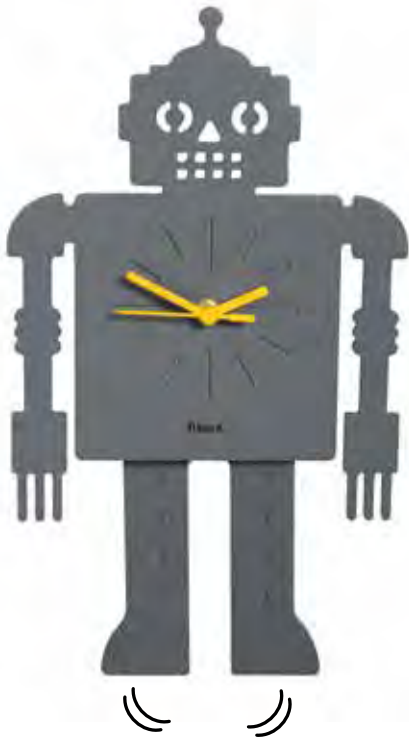

CSH2320011
Robot