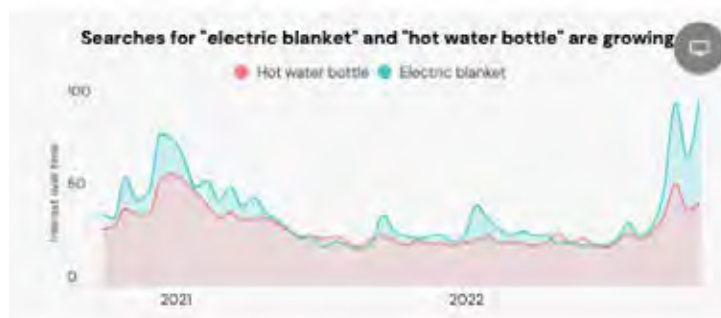

WATER BAGS

BOLSAS DE AGUA

Material:

Polyester cover and rubber bottle /
Cubierta de poliéster y botella de goma

Capacity / Capacidad: 2L.

“Heat the human, not the home“

Martin Lewis, financial journalist and broadcaster, October 2022

Global Google Trends (October 2021- October 2022)