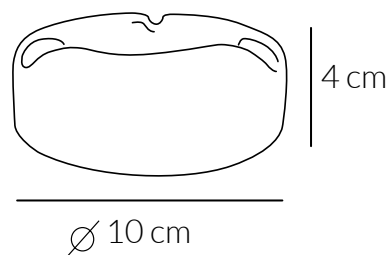

“FUCKING HABIT” ASHTRAY

CENICEROS “PUTO VICIO”

Material: Dolomite / Dolomita

HAS2330062

“Puto vicio” - Pink / Rosa