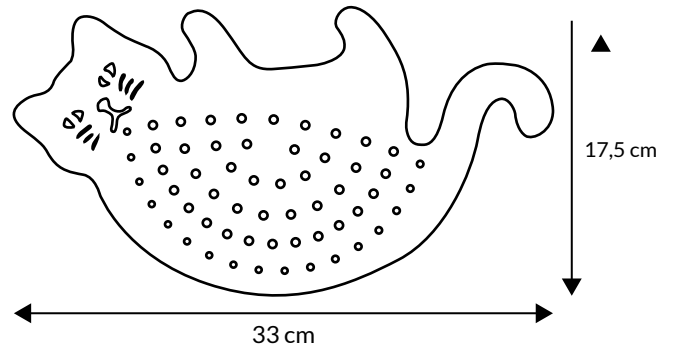

CAT DRAINER

ESCURRIDOR GATO

Material:
ABS plastic / Plástico ABS

Weight / Peso: 300 gr.