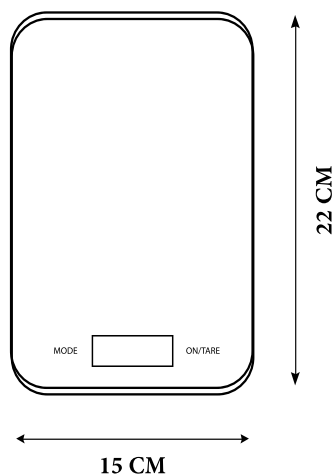

KITCHEN SCALE

BÁSCULA DE COCINA

Material:
ABS & Glass / ABS & Cristal

Glass thickness /
Espesor del cristal: 4mm

Maximun weight/ Peso máximo: 5kg
Graduation Unit / Graduación:
G/Kg/ML/Lb:oz/Fl:OZ

Accuracy / Exactitud: 1g

With 1x CR2032 battery
Incluye 1 Pila CR2032

Function / Función:
Auto shut off function /
Auto apagado

Battery indication /
Indicador de nivel de batería

On-off switch /
Botón de encendido-apagado

HM1853
Black Gingham
Vichy Negro