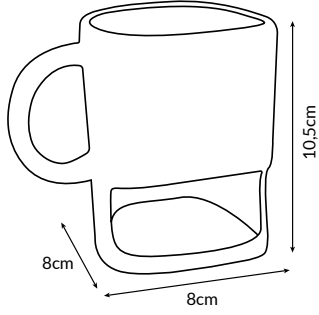

COOKIE MUG

TAZA PARA GALLETAS

Material: **Ceramic / Cerámica**
Capacity / Capacidad: **240 ml**