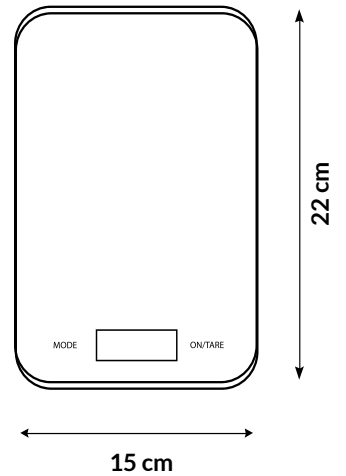

“FUCKING DIET” KITCHEN SCALE

BÁSCULA DE COCINA “PUTA DIETA”

Material:
ABS & Glass / ABS & Cristal

Glass thickness /
Espesor del cristal:4mm

Maximun weight/ Peso máximo: 5kg
Graduation Unit / Graduación:
G/Kg/ML/Lb:oz/FI:OZ

Accuracy / Exactitud: 1g

With 1x CR2032 battery
Incluye 1 Pila CR2032

Function / Función:
Auto shut off function /
Auto apagado

Battery indication /
Indicador de nivel de batería

On-off swtich /
Botón de encendido-apagado

HKI2320031
“Fucking diet”