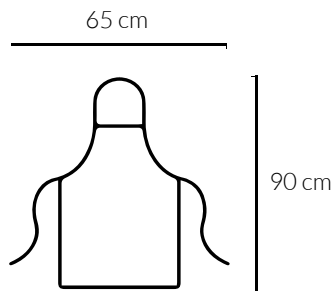

Avocado / Aguacate

APRONS

DELANTALES

Material:

100% Cotton / Algodón

50% Polyester / Poliester

HM1778

Boobs
Tetas