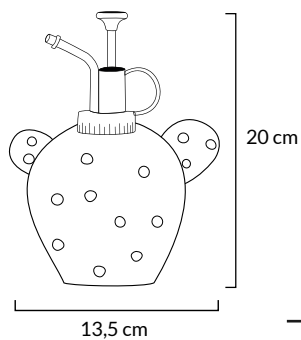

PLANT SPRAYER

PULVERIZADOR PARA PLANTAS

Material:

Dolomite / Dolomita

Capacidad/ Capacity: 500ml

Demonstration Video

HMO23102
Cactus

HMO23104
White Cat / Gato blanco