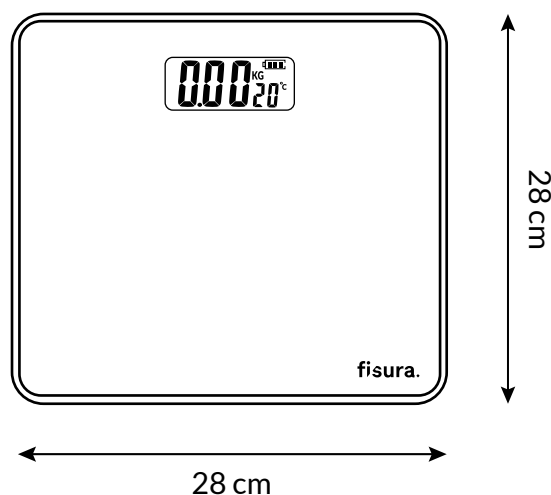

SCALE

BÁSCULA

Material:

Tempered glass / Cristal templado

Glass thickness /

Espesor del cristal: 4mm

Maximun weight/ Peso máximo: 180 kg

Graduation Unit / Graduación:

KG / LB / ST

Accuracy / Exactitud: 50 g

Batteries / Pilas: 2 x AAA - 1,5V

(Not included / No incluidas)

Function / Función:

Auto shut off function /

Auto apagado

Temperature and battery level indicator /

Indicador de temperatura y nivel de batería

HGI2320033

"Try again"