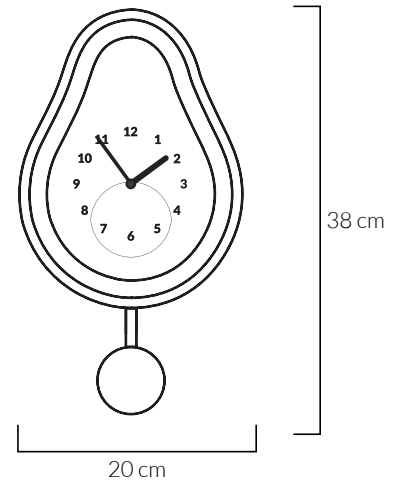

WALL CLOCK

RELOJ DE PARED

Material:
MDF & ABS

Batteries / Pilas:
1xAA (Not included/ No incluida)