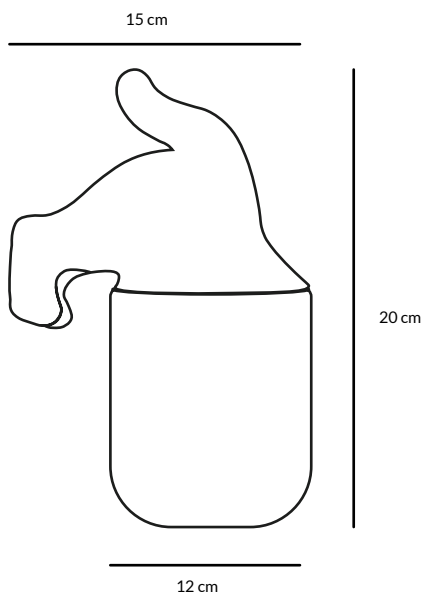

PET SNACK BOWL

BOTE DE SNACKS PARA MASCOTAS

Material:
Ceramic / Cerámica

NEW
NEW
NEW

PET2410327
"Will sit for snacks"
Pink / Rosa