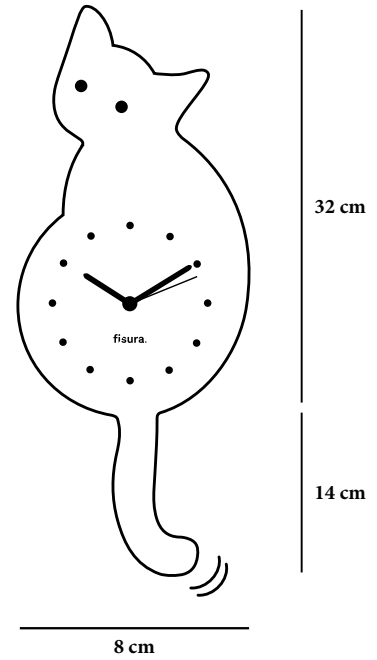

Batteries / Pilas:
1xAA (Not included/ No incluida)

**NO TIC-TAC
SILENT MOVEMENT**

Made from FSC
wood / Fabricados
con madera FSC

CLP23104
Mint / Menta

CLP23103
Pink / Rosa

CLP23102
Black / Negro

CLP23105
Tabby cat / Atigrado