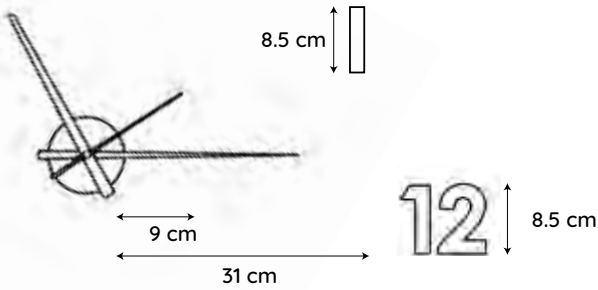

CL1324
Mint
Menta