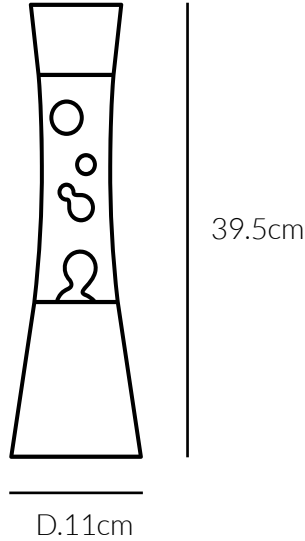

TOWER LAVA

LAVA LAMP

Material: Metal & Glass
EU plug
Alimentation: 230V ~ 50Hz
Two bulbs included: R39 E14 25W

LÁMPARA DE LAVA

Material: Metal & Cristal
Enchufe de la U.E.
Alimentación: 230V ~ 50Hz
Dos bombillas incluidas: R39 E14 25W

NEW
NEW
NEW

LLT2410244

Cow
Vaca