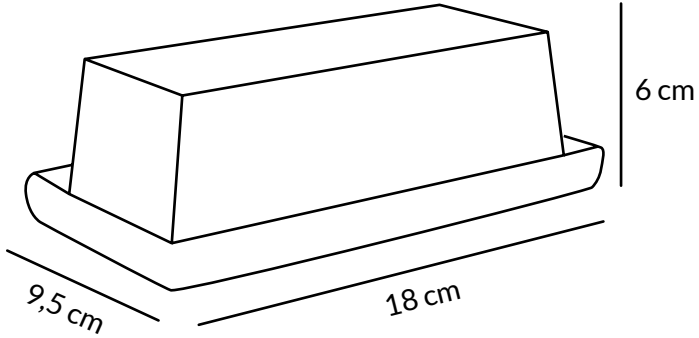

BUTTER PLATE

MANTEQUILLERA

Material:
Ceramic / Cerámica

HKI2410261