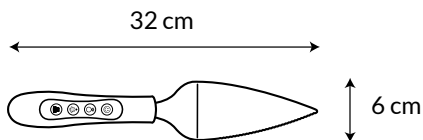

MUSICAL CAKE KNIFE

CUCHILLO PARA TARTAS MUSICAL

Material:
Metal & ABS

4 SONGS INCLUDED /
4 CANCIONES INCLUIDAS:

-  Party / Fiesta
-  Wedding / Boda
-  Christmas / Navidad
-  Birthday / Cumpleaños

HM1686

White
Blanco