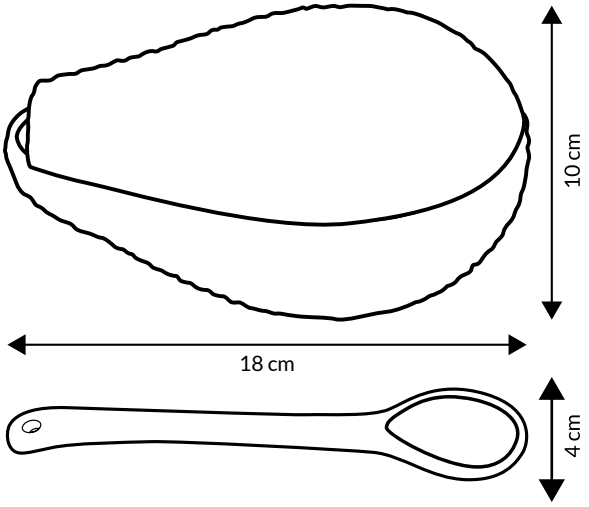

AVOCADO BOWL

BOWL AGUACATE

Material:
Ceramic / Cerámica

Bowl size / Tamaño cuenco: 18x10 cm
Spoon size / Tamaño cuchara: 18x4 cm

Total weight / Peso total: 0,5kg

HKI2320093

Hand made
Hecho a mano