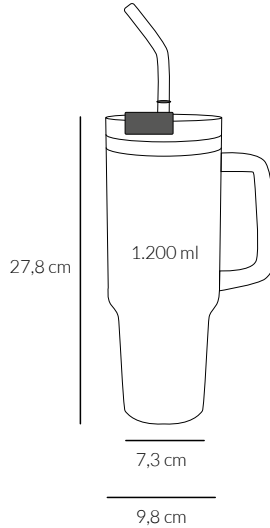

XXL THERMOS

TERMO XXL

Material: 18/8 Stainless steel, with copper coating.
Lid: AS. **Handle:** PP. **Straw:** 18/8 Stainless steel. **Straw nozzle:** silicone.

Material: 18/8 Cuerpo de acero inoxidable, con revestimiento de cobre. **Tapa:** AS. **Asa:** PP. **Pajita:** 18/8 acero inoxidable. **Boquilla de la pajita:** silicona.