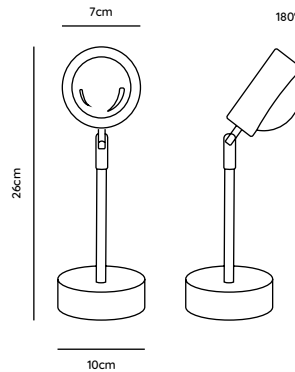

SUNSET LAMP

LÁMPARA ATARDECER

LT1773

Materials / Materiales:

Lampshade / Lente: Plastic / Plástico

Lamp holder, Shaft & Base /

Cuerpo, eje y base: Metal (Iron)

Cable: 120 cm

Charging Voltage / Voltaje de carga:

USB DC5V

Light source / Fuente de luz: RGB LED