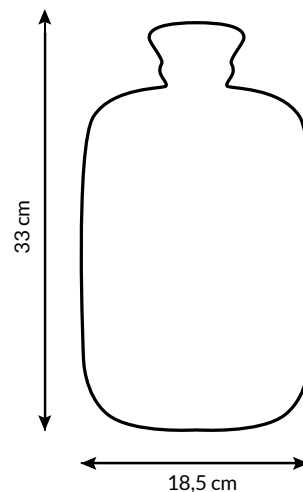

“FUCKING COLD” WATER BAGS

BOLSAS DE AGUA “PUTO FRÍO”

Material:

Polyester cover and rubber bottle /

Cubierta de poliéster y botella de goma

Capacity / Capacidad: 2L.

HGI2320052

“Fucking cold” - Grey

“Fucking cold” - Gris