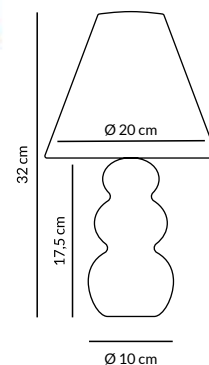

LTO23101

Terracota & white

Terracota y blanco

LTO23102

Mint & beige

Menta y beige