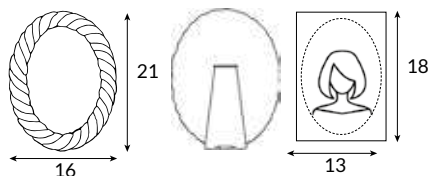

'Casette' Grey
'Casete' Gris

HM2015

'Skyline' Black
'Edificios' Negro

HM2014

'Skyline' White
'Edificios' Blanco

PHOTO FRAMES

MARCO PARA FOTOS

Material: Poliresin & Methacrylate
Shiny finish
Poliresina & Metacrilato
Acabado Brillante