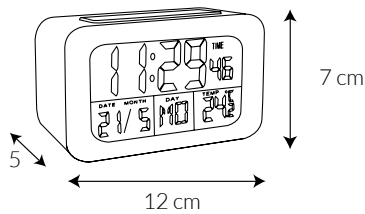

GUMMY ALARM CLOCK

RELOJ DESPERTADOR GUMMY

Material: ABS Rubber Finish /
Acabado de goma
Battery / Pila: 2x AAA
(Not included/ No incluidas)