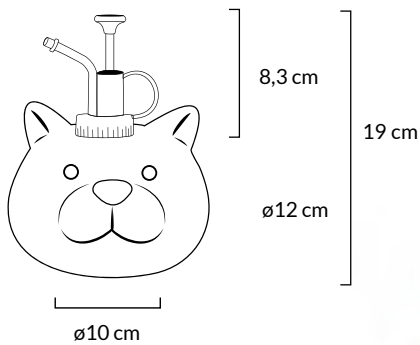

PLANT SPRAYER

PULVERIZADOR PARA PLANTAS

Material:

Dolomite / Dolomita

Capacidad/ Capacity: 500ml

Demonstration Video

HMO23102
Cactus

HMO23104
White Cat / Gato blanco