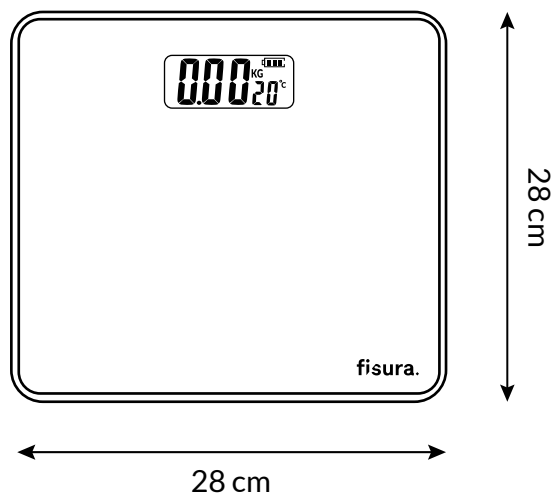

“FUCKING DIET” SCALE

BÁSCULA “FUCKING DIET”

HGI2320037

Material:
Tempered glass / Cristal templado

Glass thickness /
Espesor del cristal: 4mm

Maximun weight/ Peso máximo: 180 kg
Graduation Unit / Graduación:
KG / LB / ST

Accuracy / Exactitud: 50 g

Batteries / Pilas: 2 x AAA - 1,5V
(Not included / No incluidas)

Function / Función:
Auto shut off function /
Auto apagado

Temperature and battery level indicator /
Indicador de temperatura y nivel de batería

137