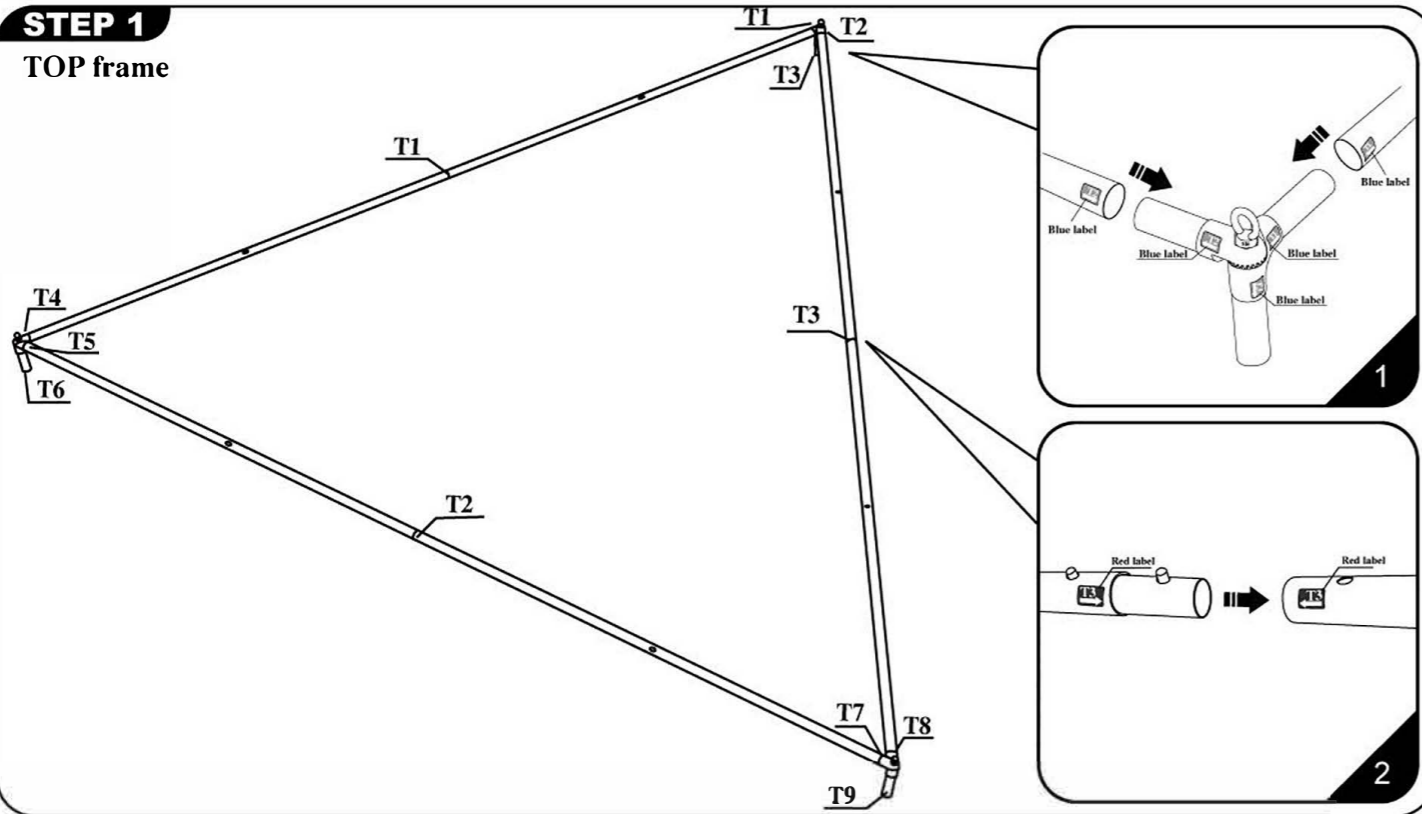

TRIANGLE INSTALLATION STEPS

STEP 1

TOP frame

STEP 2

BOTTOM frame

STEP 3

Frame Size: 10'(3048mm).L x 3.5'(1067mm).H
 14'(4267mm).L x 3.5'(1067mm).H
 20'(6096mm).L x 4'(1219mm).H

1/3 Graphic Size: 3048mm.L X 1067mm.H
 4267mm.L X 1067mm.H
 6096mm.L X 1219mm.H