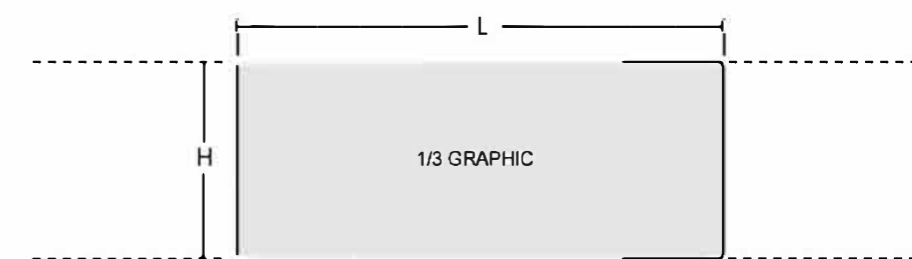

TRIANGLE INSTALLATION STEPS

STEP 1

TOP frame

STEP 2

BOTTOM frame

STEP 3

Frame Size: 10'(3048mm).L x 3.5'(1067mm).H
 14'(4267mm).L x 3.5'(1067mm).H
 20'(6096mm).L x 4'(1219mm).H

1/3 Graphic Size: 3048mm.L X 1067mm.H
 4267mm.L X 1067mm.H
 6096mm.L X 1219mm.H