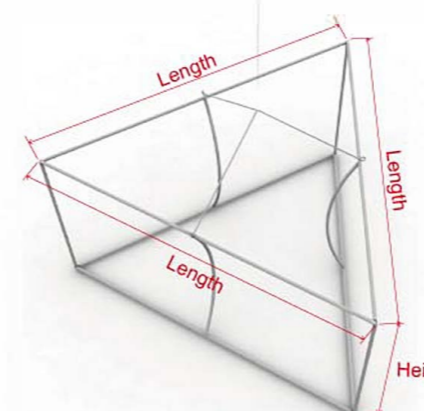

TRIANGLE INSTALLATION STEPS

STEP 1

TOP frame

STEP 2

BOTTOM frame

STEP 3

Frame Size: 10'(3048mm).L x 3.5'(1067mm).H
 14'(4267mm).L x 3.5'(1067mm).H
 20'(6096mm).L x 4'(1219mm).H

1/3 Graphic Size: 3048mm.L X 1067mm.H
 4267mm.L X 1067mm.H
 6096mm.L X 1219mm.H