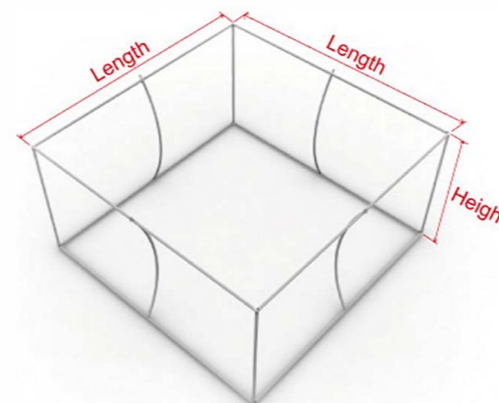

### TOP frame

### TOP frame

Frame Size: 8'(2438mm).L x 3.5'(1067mm).H  
 16'(4877mm).L x 4'(1219mm).H  
 20'(6096mm).L x 4'(1219mm).H

1/4 Graphic Size: 2438mm.L X 1067mm.H  
 4877mm.L X 1219mm.H  
 6096mm.L X 1219mm.H