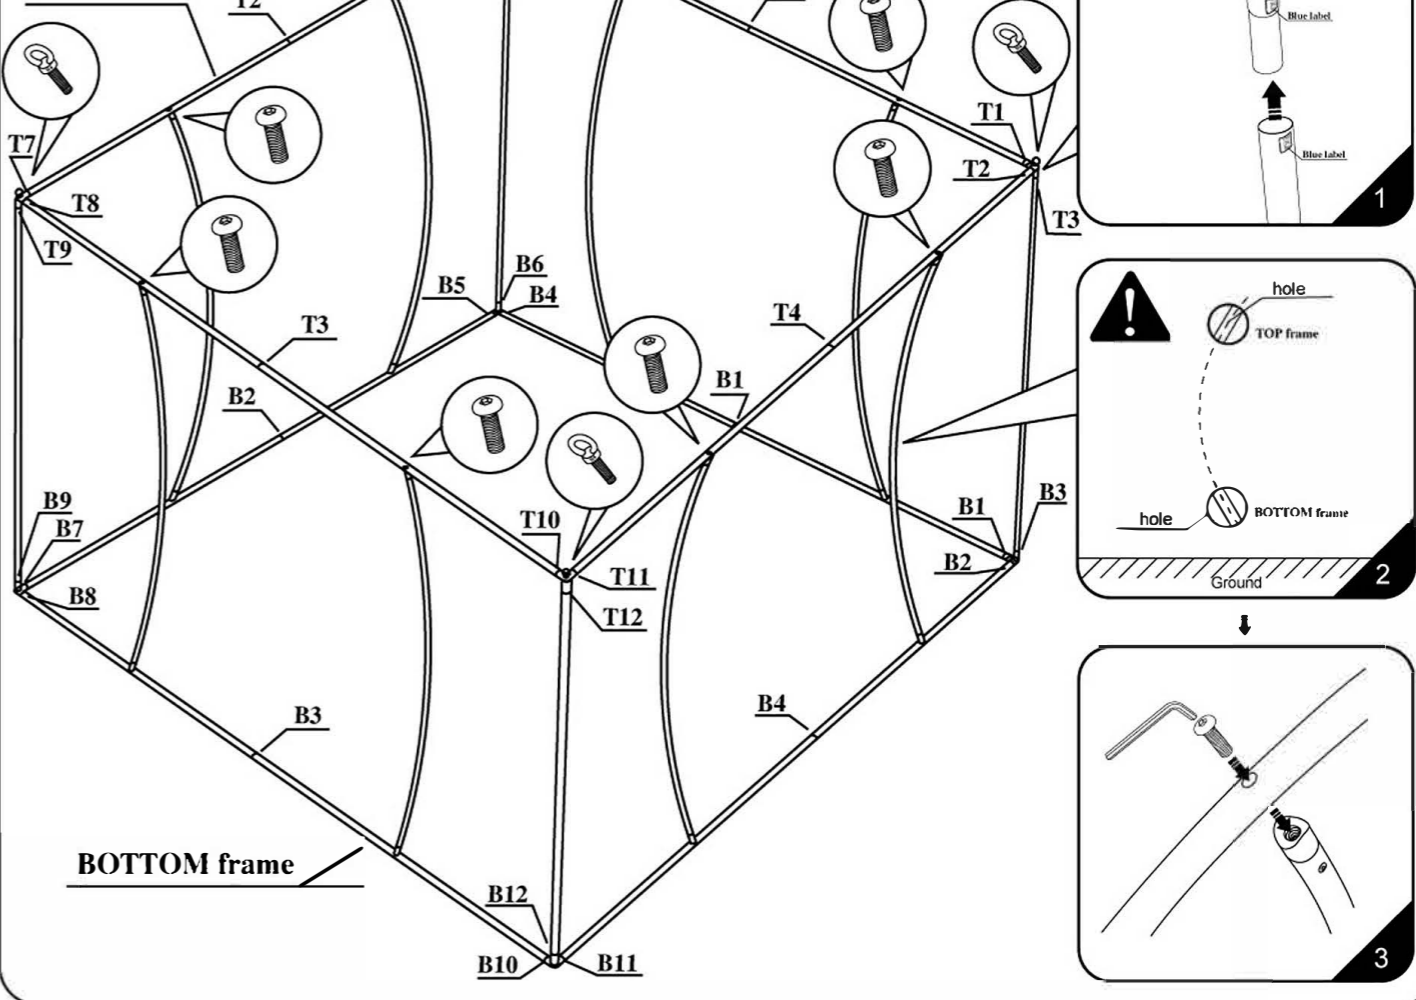

## STEP 1

### TOP frame

## STEP 2

### TOP frame

Frame Size: 8'(2438mm).L x 3.5'(1067mm).H  
 16'(4877mm).L x 4'(1219mm).H  
 20'(6096mm).L x 4'(1219mm).H

1/4 Graphic Size: 2438mm.L X 1067mm.H  
 4877mm.L X 1219mm.H  
 6096mm.L X 1219mm.H