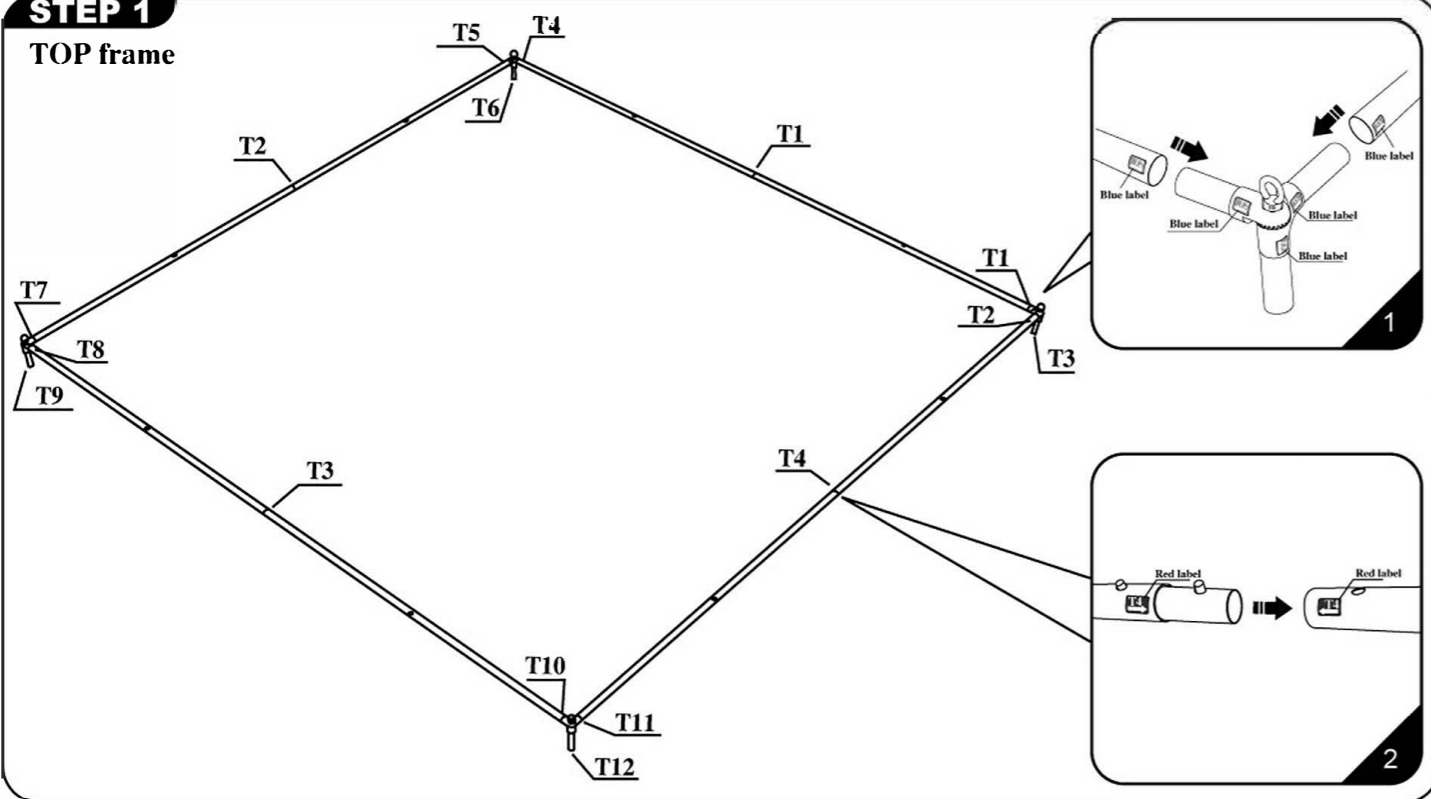

# SQUARE INSTALLATION STEPS

## STEP 1

### TOP frame

### TOP frame

Frame Size: 8'(2438mm).L x 3.5'(1067mm).H  
 16'(4877mm).L x 4'(1219mm).H  
 20'(6096mm).L x 4'(1219mm).H

1/4 Graphic Size: 2438mm.L X 1067mm.H  
 4877mm.L X 1219mm.H  
 6096mm.L X 1219mm.H