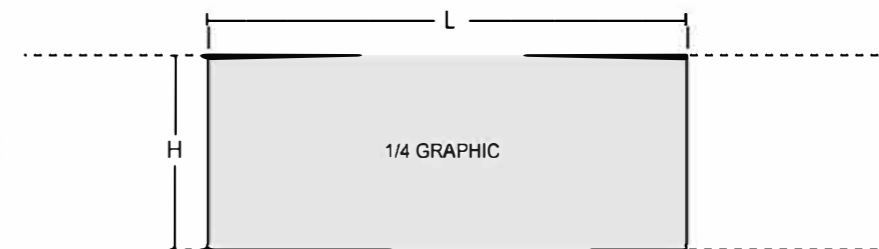

### TOP frame

## STEP 2

### TOP frame

Frame Size: 8'(2438mm).L x 3.5'(1067mm).H  
 16'(4877mm).L x 4'(1219mm).H  
 20'(6096mm).L x 4'(1219mm).H

1/4 Graphic Size: 2438mm.L X 1067mm.H  
 4877mm.L X 1219mm.H  
 6096mm.L X 1219mm.H