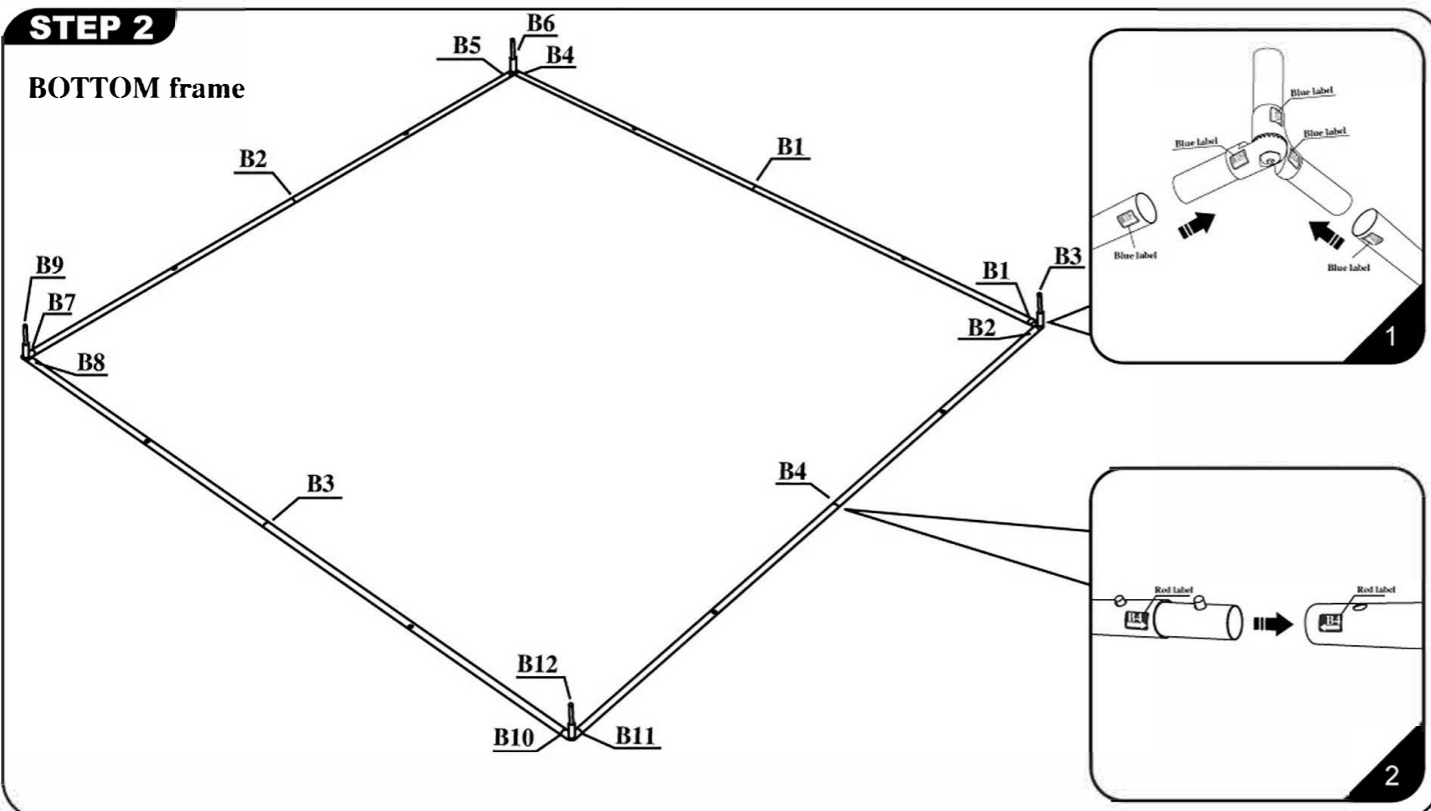

STEP 2

BOTTOM frame