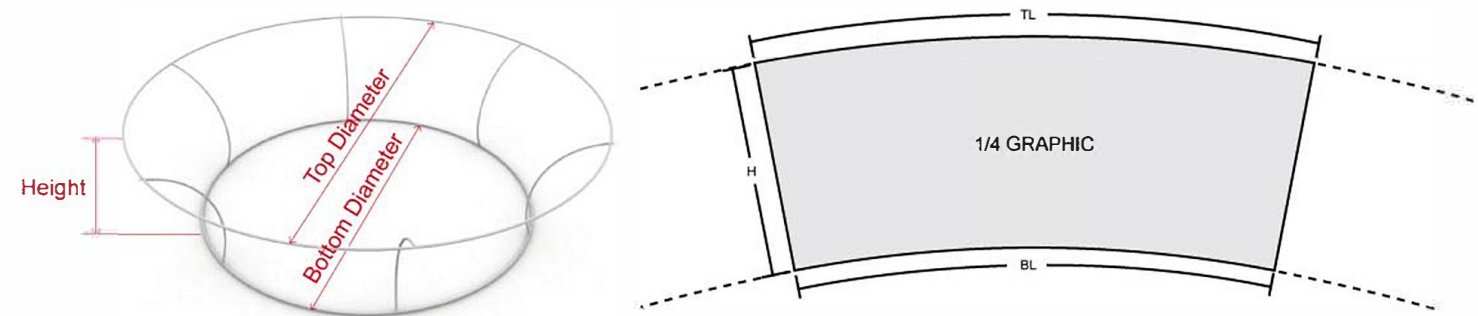

**TAPERED CIRCLE
INSTALLATION STEPS**

Frame Size:
 10'(3048mm).TD / 8'(2438mm).BD x 3.5'(1067mm).H
 14'(4267mm).TD / 12'(3658mm).BD x 4'(1219mm).H
 15'(4572mm).TD / 13'(3962mm).BD x 4'(1219mm).H

1/4 Graphic Size:
 2393mm.TL X 1914mm.BL X 1100mm.H
 3351mm.TL X 2873mm.BL X 1256mm.H
 3591mm.TL X 3112mm.BL X 1256mm.H