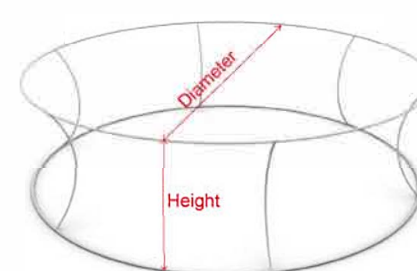

INSTALLATION STEPS

STEP 1

TOP circularity

STEP 2

BOTTOM circularity

STEP 3

Frame Size: 5'(1524mm).D x 2.5'(762mm).H
 10'(3048mm).D x 2'(610mm).H
 20'(6096mm).D x 4'(1219).H

Graphic Size: 4785mm.L X 762mm.H
 9571mm.L X 610mm.H
 19141mm.L X 1219mm.H