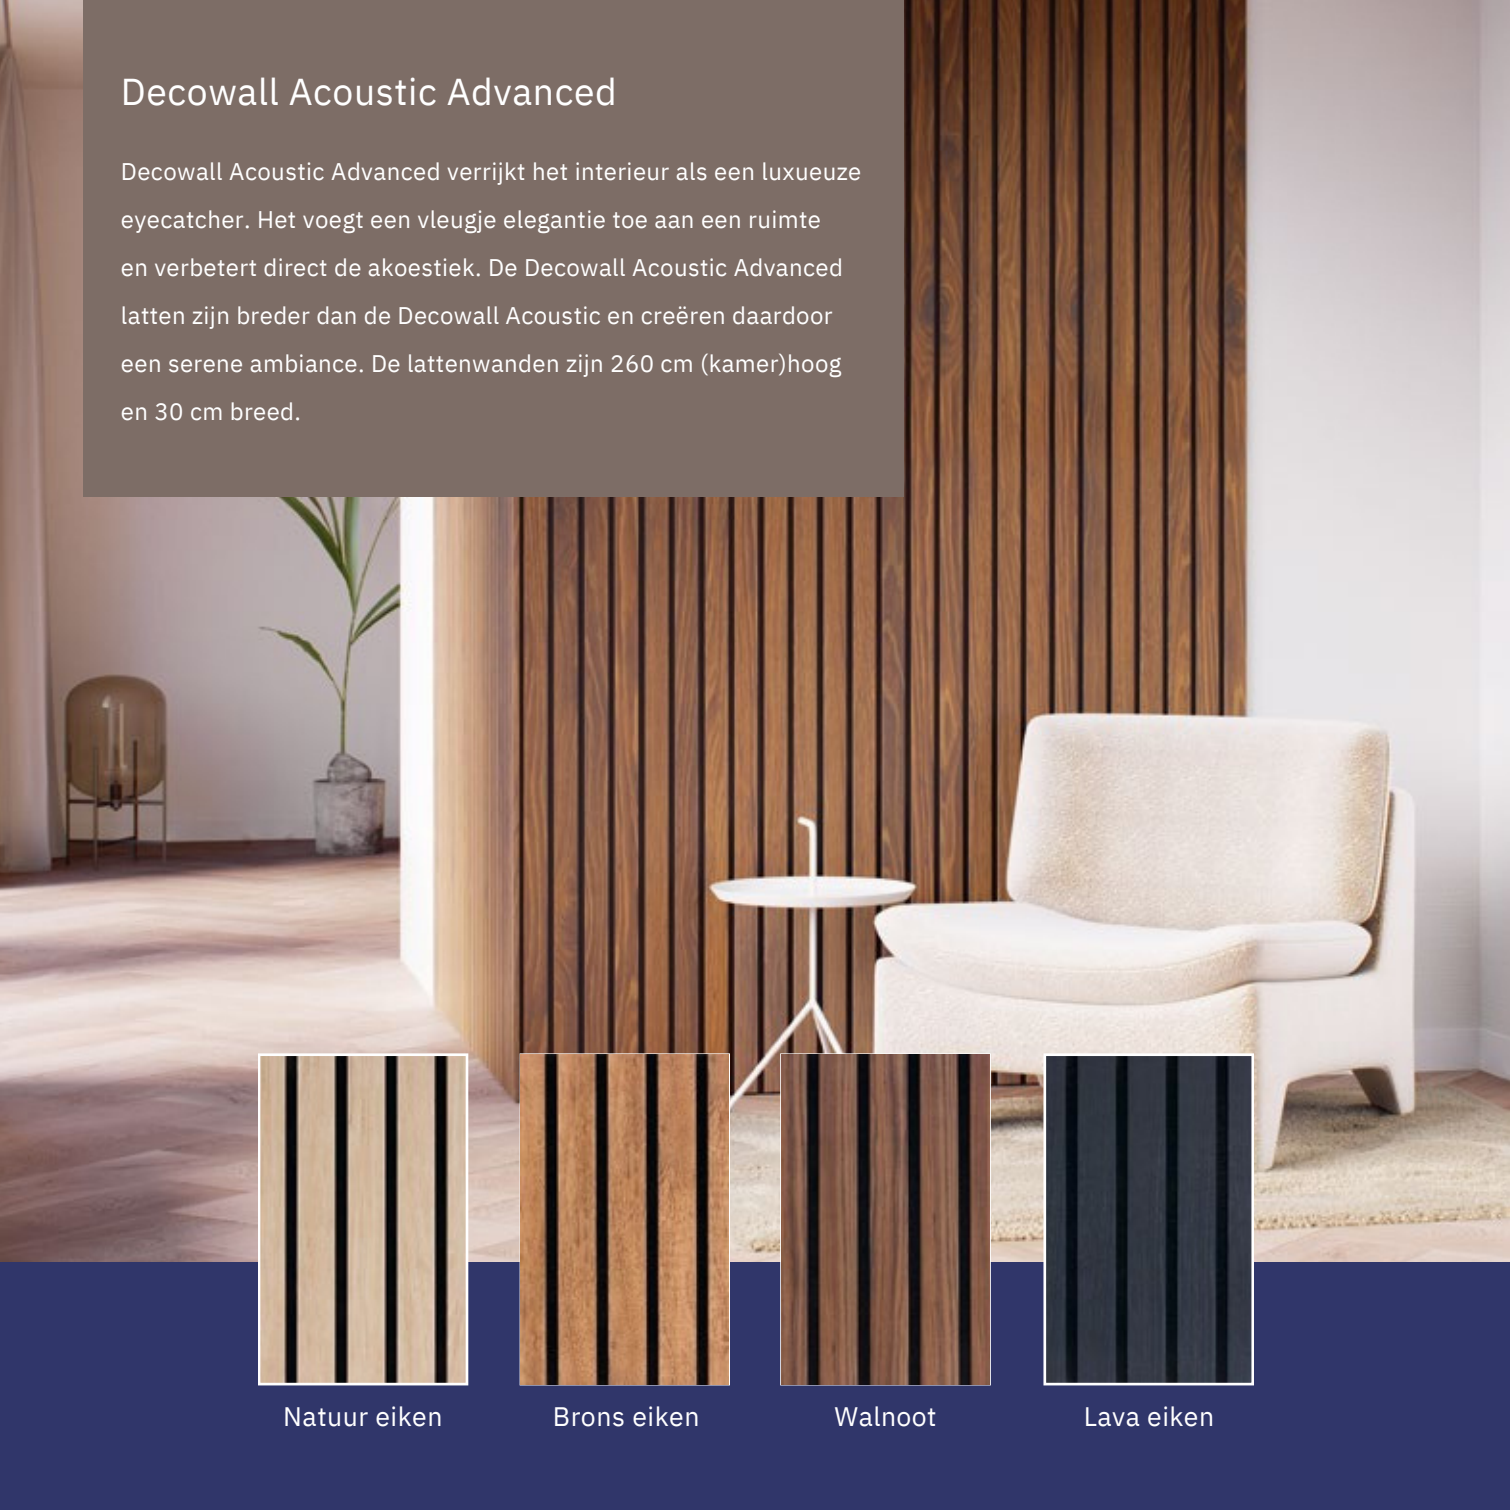

De panelen zijn kamerhoog (260 cm) en 30 cm breed. Verkrijgbaar in diverse kleuren, biedt deze wandbekleding de mogelijkheid om een ruimte op een persoonlijke en unieke manier te transformeren.

Decowall Acoustic Advanced

Natuur eiken

Brons eiken

Walnoot

Lava eiken

Maak kennis met Decowall, de ideale wanddecoratie voor elke muur en plafond

De hoogwaardige Decowall Acoustic lattenwanden en tegels zijn vervaardigd uit MDF latten en een vilten achterpaneel, waardoor deze luxe en rust uitstralen in iedere ruimte waar het wordt toegepast.

De Decowall Acoustic Advanced en Decowall Acoustic Tile laten zich moeiteloos met elkaar combineren, waardoor je volledige controle hebt over het interieurdesign.

**WAND
PANEEL
STORE.NL**