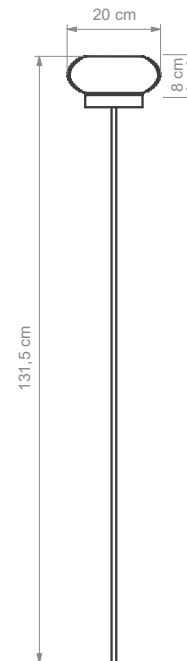

- > Transparente
- > *Transparent*
- > Transparent

Características eléctricas *Electrical characteristics* Caractéristiques électriques

GX-53 LED 8W

670 lm

2.700 K

Medidas generales *General Measures* Mesures générales

- > Pantalla diámetro 19,8 cm. Altura total 131,4 cm.
- > *Lampshade diameter 19,8 cm. Total height 131,4 cm.*
- > Abat-jour diamètre 19,8 cm. Hauteur totale 131,4 cm.

Embalaje *Packaging* Emballage

- > 1 caja
- > *1 box*
- > 1 carton

28 x 28 x 155 / 0.12 m³
11" 11" 61 / 4.23 ft³

Peso *Weight* Poids

5 kg
11 lb

Mantenimiento *Maintenance* Entretien

- > Limpiar con tela suave ligeramente humedecida con agua. No utilizar detergentes, amoníaco o productos abrasivos.
- > *Wipe with a clean soft cloth slightly dampened with water. Do not use ammonia, solvents or abrasive cleaning products.*
- > Nettoyage avec un tissu doux légèrement humidifié avec de l'eau. Ne pas utiliser d'ammoniaque, solvants ou autres substances abrasives d'entretien.

Uso *Use* Usage

- > Interior
- > *Indoor*
- > Intérieur

Referencias *References* Référence

	ESTRUCTURA <i>STRUCTURE</i> STRUCTURE	PANTALLA <i>LAMP SHADE</i> ABAT-JOUR	CARACTERÍSTICAS ELÉCTRICAS <i>ELECTRICAL CHARACTERISTICS</i> CARACTÉRISTIQUES ÉLECTRIQUES	CABLE <i>CABLE</i> CÂBLE
4172	Blanco <i>White</i> Blanc	Mimbre natural <i>Natural wicker</i> osier naturel	Bombilla GX-53 LED 8W <i>GX-53 LED 8W bulb</i> Ampoule GX-53 LED 8W	Transparente <i>Transparent</i> Transparent

Croquis *Sketch* Croquis