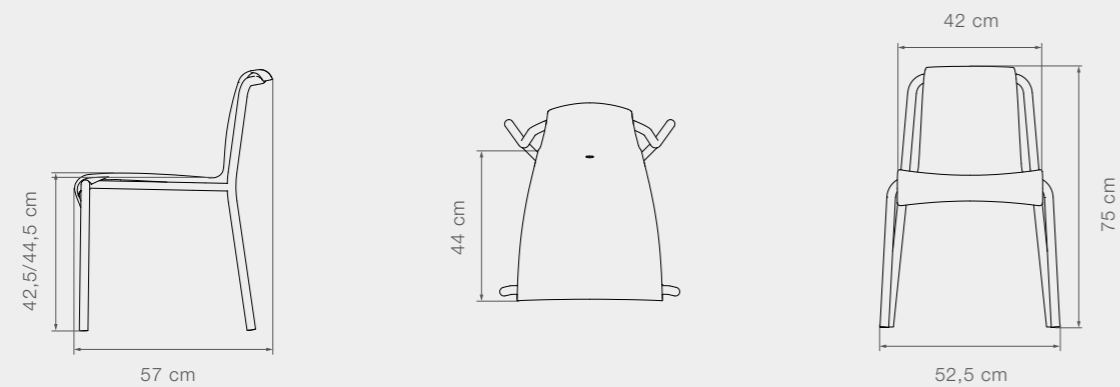

Shell and tabletop made from
Danish household plastic waste

Powder coated steel frame

Maintenance: Repair lacquer

23814 NAMI Dining chair

Product weight	5,8 kg // 12,8 lbs	Width	52,5 cm // 20,7 in	Seat width	42 cm // 16,5 in	Armrest height	N/A
Tube size	Ø25 mm // 1 in	Depth	57 cm // 22,4 in	Seat depth	44 cm // 17,3 in	Diameter	71 cm // 27,9 in
		Height	75 cm // 29,5 in	Seat height	42,5/44,5 cm // 16,7/17,5 in	Stackable max	10 chairs

23811 NAMI Lounge chair

Product weight	6,5 kg // 14,3 lbs	Width	66 cm // 26 in	Seat width	42 cm // 16,5 in	Armrest height	57 cm // 22,4 in
Tube size	Ø25 mm // 1 in	Depth	60 cm // 23,6 in	Seat depth	44 cm // 17,3 in	Diameter	82 cm // 32,3 in
		Height	63 cm // 24,8 in	Seat height	31,5/36 cm // 12,4/14,2 in	Stackable max	4 chairs

23801 NAMI Dining chair, armrest

Product weight	6,9 kg // 15,2 lbs	Width	60 cm // 23,6 in	Seat width	42 cm // 16,5 in	Armrest height	68,5 cm // 27 in
Tube size	Ø25 mm // 1 in	Depth	57,5 cm // 22,4 in	Seat depth	44 cm // 17,3 in	Diameter	71 cm // 27,9 in
		Height	75 cm // 29,5 in	Seat height	42,5/44,5 cm // 16,7/17,5 in	Stackable max	6 chairs

23850 NAMI Café table

Product weight	5,7 kg // 12,6 lbs	Width	Ø65 cm // 25,6 in	Height under TT*	71,5 cm // 28,1 in	Diameter	65 cm // 25,6 in
Tube size	Ø30 mm // 1,2 in	Depth	Ø65 cm // 25,6 in	TT* thickness	1,5 cm // 0,6 in		
Slats used	N/A	Height	73 cm // 28,7 in	Space legs floor	49 cm // 19,3 in		