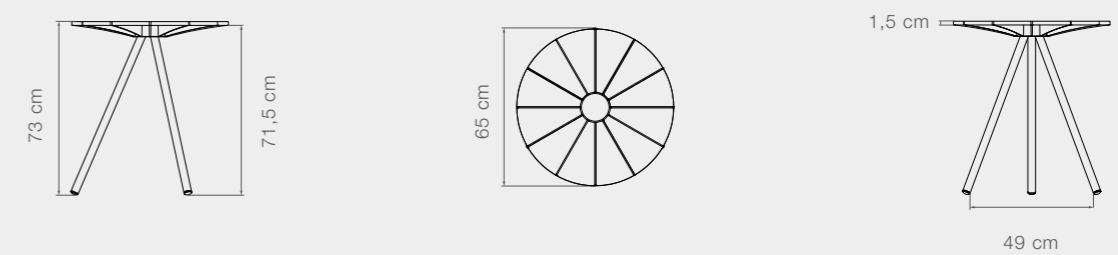

Shell and tabletop made from
Danish household plastic waste

Powder coated steel frame

Maintenance: Repair lacquer

23814 NAMI Dining chair

Product weight	5,8 kg // 12,8 lbs	Width	52,5 cm // 20,7 in	Seat width	42 cm // 16,5 in	Armrest height	N/A
Tube size	Ø25 mm // 1 in	Depth	57 cm // 22,4 in	Seat depth	44 cm // 17,3 in	Diameter	71 cm // 27,9 in
		Height	75 cm // 29,5 in	Seat height	42,5/44,5 cm // 16,7/17,5 in	Stackable max	10 chairs

23811 NAMI Lounge chair

Product weight	6,5 kg // 14,3 lbs	Width	66 cm // 26 in	Seat width	42 cm // 16,5 in	Armrest height	57 cm // 22,4 in
Tube size	Ø25 mm // 1 in	Depth	60 cm // 23,6 in	Seat depth	44 cm // 17,3 in	Diameter	82 cm // 32,3 in
		Height	63 cm // 24,8 in	Seat height	31,5/36 cm // 12,4/14,2 in	Stackable max	4 chairs

23801 NAMI Dining chair, armrest

Product weight	6,9 kg // 15,2 lbs	Width	60 cm // 23,6 in	Seat width	42 cm // 16,5 in	Armrest height	68,5 cm // 27 in
Tube size	Ø25 mm // 1 in	Depth	57,5 cm // 22,4 in	Seat depth	44 cm // 17,3 in	Diameter	71 cm // 27,9 in
		Height	75 cm // 29,5 in	Seat height	42,5/44,5 cm // 16,7/17,5 in	Stackable max	6 chairs

23850 NAMI Café table

Product weight	5,7 kg // 12,6 lbs	Width	Ø65 cm // 25,6 in	Height under TT*	71,5 cm // 28,1 in	Diameter	65 cm // 25,6 in
Tube size	Ø30 mm // 1,2 in	Depth	Ø65 cm // 25,6 in	TT* thickness	1,5 cm // 0,6 in		
Slats used	N/A	Height	73 cm // 28,7 in	Space legs floor	49 cm // 19,3 in		