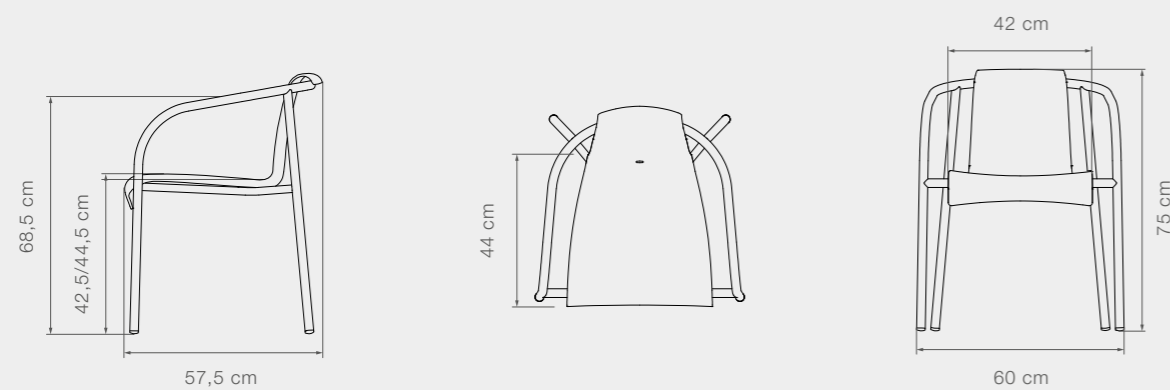

Shell and tabletop made from
Danish household plastic waste

Powder coated steel frame

Maintenance: Repair lacquer

23814 NAMI Dining chair

Product weight	5,8 kg // 12,8 lbs	Width	52,5 cm // 20,7 in	Seat width	42 cm // 16,5 in	Armrest height	N/A
Tube size	Ø25 mm // 1 in	Depth	57 cm // 22,4 in	Seat depth	44 cm // 17,3 in	Diameter	71 cm // 27,9 in
		Height	75 cm // 29,5 in	Seat height	42,5/44,5 cm // 16,7/17,5 in	Stackable max	10 chairs

23811 NAMI Lounge chair

Product weight	6,5 kg // 14,3 lbs	Width	66 cm // 26 in	Seat width	42 cm // 16,5 in	Armrest height	57 cm // 22,4 in
Tube size	Ø25 mm // 1 in	Depth	60 cm // 23,6 in	Seat depth	44 cm // 17,3 in	Diameter	82 cm // 32,3 in
		Height	63 cm // 24,8 in	Seat height	31,5/36 cm // 12,4/14,2 in	Stackable max	4 chairs

23801 NAMI Dining chair, armrest

Product weight	6,9 kg // 15,2 lbs	Width	60 cm // 23,6 in	Seat width	42 cm // 16,5 in	Armrest height	68,5 cm // 27 in
Tube size	Ø25 mm // 1 in	Depth	57,5 cm // 22,4 in	Seat depth	44 cm // 17,3 in	Diameter	71 cm // 27,9 in
		Height	75 cm // 29,5 in	Seat height	42,5/44,5 cm // 16,7/17,5 in	Stackable max	6 chairs

23850 NAMI Café table

Product weight	5,7 kg // 12,6 lbs	Width	Ø65 cm // 25,6 in	Height under TT*	71,5 cm // 28,1 in	Diameter	65 cm // 25,6 in
Tube size	Ø30 mm // 1,2 in	Depth	Ø65 cm // 25,6 in	TT* thickness	1,5 cm // 0,6 in		
Slats used	N/A	Height	73 cm // 28,7 in	Space legs floor	49 cm // 19,3 in		