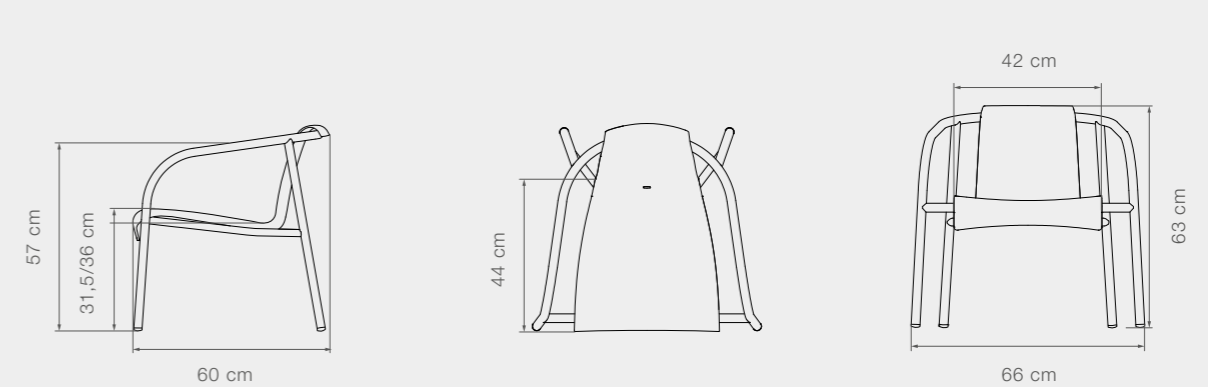

Shell and tabletop made from
Danish household plastic waste

Powder coated steel frame

Maintenance: Repair lacquer

23814 NAMI Dining chair

Product weight	5,8 kg // 12,8 lbs	Width	52,5 cm // 20,7 in	Seat width	42 cm // 16,5 in	Armrest height	N/A
Tube size	Ø25 mm // 1 in	Depth	57 cm // 22,4 in	Seat depth	44 cm // 17,3 in	Diameter	71 cm // 27,9 in
		Height	75 cm // 29,5 in	Seat height	42,5/44,5 cm // 16,7/17,5 in	Stackable max	10 chairs

23811 NAMI Lounge chair

Product weight	6,5 kg // 14,3 lbs	Width	66 cm // 26 in	Seat width	42 cm // 16,5 in	Armrest height	57 cm // 22,4 in
Tube size	Ø25 mm // 1 in	Depth	60 cm // 23,6 in	Seat depth	44 cm // 17,3 in	Diameter	82 cm // 32,3 in
		Height	63 cm // 24,8 in	Seat height	31,5/36 cm // 12,4/14,2 in	Stackable max	4 chairs

23801 NAMI Dining chair, armrest

Product weight	6,9 kg // 15,2 lbs	Width	60 cm // 23,6 in	Seat width	42 cm // 16,5 in	Armrest height	68,5 cm // 27 in
Tube size	Ø25 mm // 1 in	Depth	57,5 cm // 22,4 in	Seat depth	44 cm // 17,3 in	Diameter	71 cm // 27,9 in
		Height	75 cm // 29,5 in	Seat height	42,5/44,5 cm // 16,7/17,5 in	Stackable max	6 chairs

23850 NAMI Café table

Product weight	5,7 kg // 12,6 lbs	Width	Ø65 cm // 25,6 in	Height under TT*	71,5 cm // 28,1 in	Diameter	65 cm // 25,6 in
Tube size	Ø30 mm // 1,2 in	Depth	Ø65 cm // 25,6 in	TT* thickness	1,5 cm // 0,6 in		
Slats used	N/A	Height	73 cm // 28,7 in	Space legs floor	49 cm // 19,3 in		