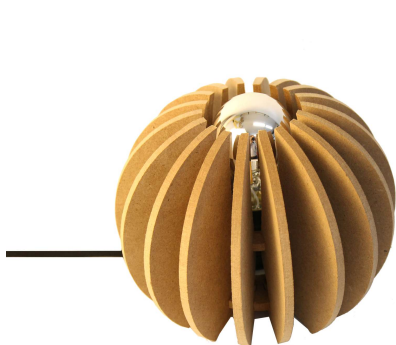

### Lampe à poser WRECKING BALL BRUT

#### IDENTITE

Collection	SKU	EAN13	Nom du produit	Couleur	Matériau	Couleur du câble	Matière de la rosace
WRECKING BALL	20_2	3760304150470	Lampe à poser WRECKING BALL BRUT cable noir	Bois	MDF biosourcé	Noir	NS

#### DESCRIPTIF :

Montage : Livré monté  
Nombre de branches : 18  
Culot : E27  
Puissance : 10W  
Tension : 220-240  
Classe : 2  
IP : 20

#### DIMENSIONS/ POIDS

Longueur (cm) : 20  
Largeur (cm) : 20  
Hauteur (cm) : 14  
Diamètre (cm) : 20  
Profondeur (cm) : NS  
Poids abat jour seul (gr) : 673