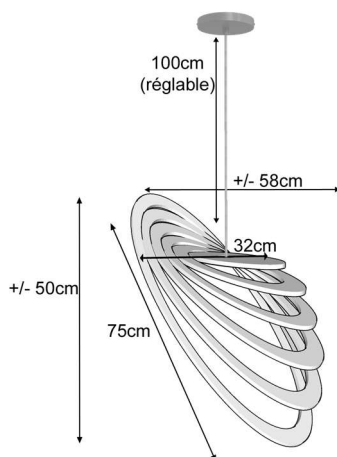

## Suspension COMETS M L75cm

### DESCRIPTIF :

Montage : Livré monté  
 Nombre de branches : NS  
 Culot : E27  
 Puissance : 15 W  
 Tension : 220-240  
 Classe : 1  
 IP : 20

### DIMENSIONS/ POIDS

Longueur (cm) : 75  
 Largeur (cm) : 32  
 Hauteur (cm) : 50  
 Diamètre (cm) :  
 Profondeur (cm) : NS  
 Poids abat jour seul (gr) : 1389  
 Longueur de câble : 1 mètre