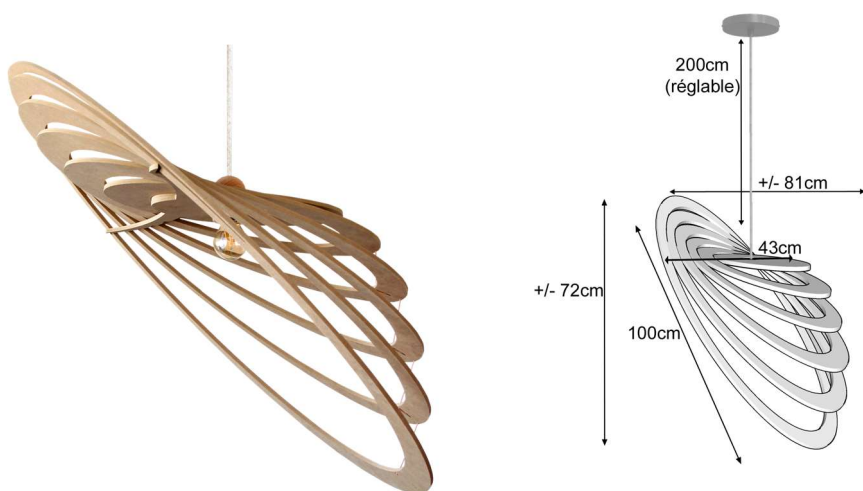

FICHE PRODUIT

Suspension COMETS L L100cm

IDENTITE

Collection	SKU	EAN13	Nom du produit	Couleur	Matériau	Couleur du câble	Matière de la rosace
COMETS	100055_1	3760304151002	Suspension COMETS L L100cm - kit lin bois	Bois	MDF biosourcé	lin	Bois
COMETS	55_1	3760304150975	Suspension COMETS L L100cm - kit noir	Bois	MDF biosourcé	Noir	Métal

DESCRIPTIF :

Montage : Livré monté
 Nombre de branches : NS
 Culot : E27
 Puissance : 15 W
 Tension : 220-240
 Classe : 1
 IP : 20

DIMENSIONS/ POIDS

Longueur (cm) : 100
 Largeur (cm) : 43
 Hauteur (cm) : 72
 Diamètre (cm) :
 Profondeur (cm) : NS
 Poids abat jour seul (gr) : 2545
 Longueur de câble : 2 mètres