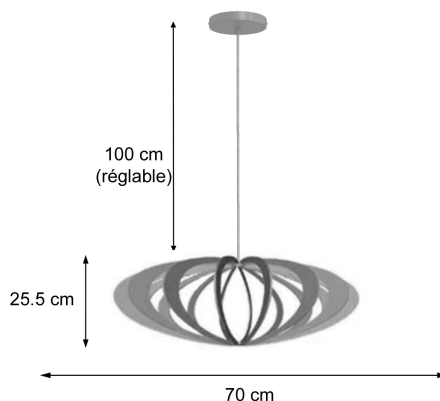

FICHE PRODUIT

Suspension ROLLING BRUT D70cm

IDENTITE

Collection	SKU	EAN13	Nom du produit	Couleur	Matériau	Couleur du câble	Matière de la rosace
ROLLING	1_1	3760304150005	Suspension ROLLING BRUT D70cm - Kit noir	Bois	MDF biosourcé	Noir	Métal
ROLLING	10001_1	3760304150418	Suspension ROLLING BRUT D70cm - kit lin bois	Bois	MDF biosourcé	lin	Bois

DESCRIPTIF :

Montage : A monter

Nombre de branches : 17 branches + 1

Culot : E27

Puissance : 15 W

Tension : 220-240

Classe : 1

IP : 20

DIMENSIONS/ POIDS

Longueur (cm) : 70

Largeur (cm) : 70

Hauteur (cm) : 25,5

Diamètre (cm) : 70

Profondeur (cm) : NS

Poids abat jour seul (gr) : 1074

Longueur de câble : 1 mètre