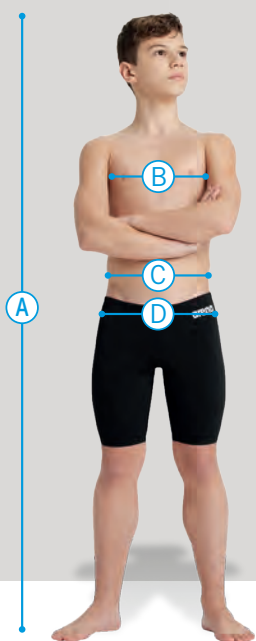

POINTS CM BODY MEASURES

POINTS	CM	BODY MEASURES							
A	Height	90	98	110	116	128	140	152	164
B	Chest	49	51	53	55	60	65	70	75
C	Waist	49	50	51	53	55	57	59	60
D	Hips	50	55	60	65	70	75	80	85

WATERWEAR SIZE RANGE

	KIDS			YOUTH					
F	1-2	2-3	4-5	6-7	8-9	10-11	12-13	14-15	
USA	2T	3T	4T	22	24	26	28	30	
UK	19	20	21	22	24	26	28	30	
I	1-2	2-3	4-5	6-7	8-9	10-11	12-13	14-15	
D	92	98	110	116	128	140	152	164	
AUS	1-2	2-3	4-5	6-7	8-9	10-11	12-13	14-15