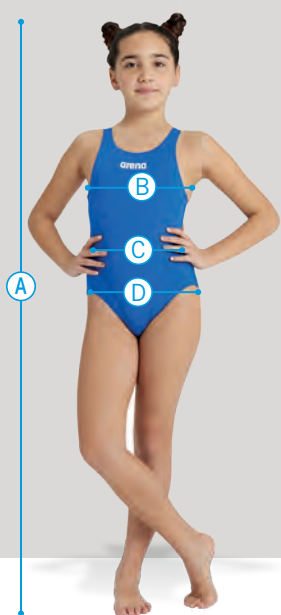

SIZING SYSTEM MAN

POINTS	CM	BODY MEASURES										
A	Height	125	145	165	166	168	172	178	180	182	184	
B	Chest	60	72	84	88	90	95	100	105	110	115	
C	Waist	59	64	69	73	75	80	85	90	95	100	
D	Hips	70	77	84	88	90	95	100	105	110	115	

POINTS CM BODY MEASURES

POINTS	CM	BODY MEASURES							
A	Height	90	98	110	116	128	140	152	164
B	Chest	49	51	53	55	60	65	70	75
C	Waist	49	50	51	53	55	57	59	60
D	Hips	50	55	60	65	70	75	80	85

WATERWEAR SIZE RANGE