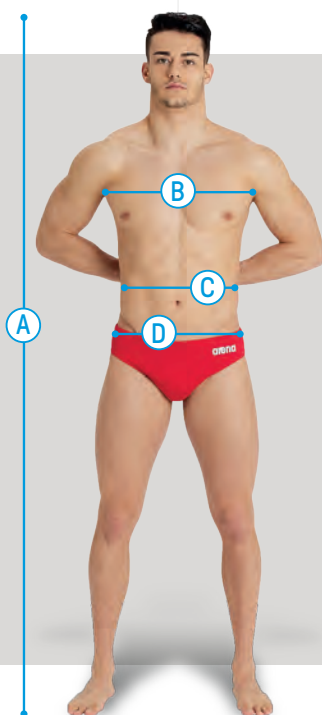

SIZING SYSTEM MAN

POINTS	CM	BODY MEASURES										
A	Height	125	145	165	166	168	172	178	180	182	184	
B	Chest	60	72	84	88	90	95	100	105	110	115	
C	Waist	59	64	69	73	75	80	85	90	95	100	
D	Hips	70	77	84	88	90	95	100	105	110	115	

WATERWEAR SIZE RANGE

F	60	65	70	75	80	85	90	95	100	105
USA/UK	24	26	28	30	32	34	36	38	40	42
I	38	40	42	44	46	48	50	53	54	56
D	140 JR	1	2	3	4	5	6	7	8	9
AUS	10-11	8	10	12	14	16	18	20	22	24