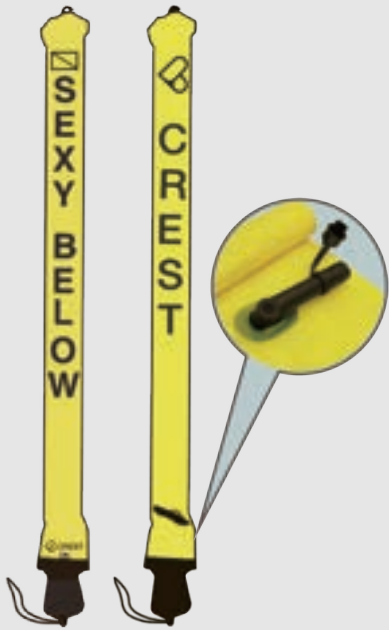

CREST 週邊配件

CREST 週邊配件

CREST Accessories