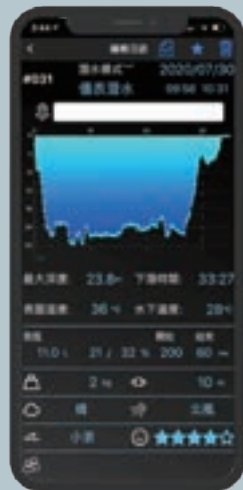

## 自由潛水模式升級

## 超友善人性化界面

用Dive Story 記錄你每一次的潛水回憶!

顯示螢幕  
超大  
水下快速閱讀

CREST 特有  
轉手翻頁  
水下快速閱讀

支援  
接收訊息  
重要訊息不漏接

質感設計  
超美  
更亮眼、更好看