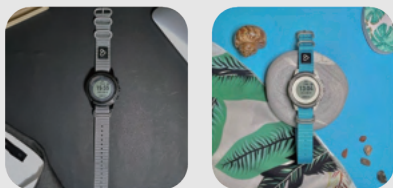

CR-4錶帶組

CREST CR-4 Wine After Dive 矽膠短版錶帶組

建議零售價:$990

【規格】

適用:CREST CR-4 潛水電腦錶

材質:醫療級抗敏矽膠

規格:NATO 22mm

長度:21.5cm (上錶帶9cm、下錶帶 12.5cm)

總重:27g

*附簡易螺絲工具組

【顏色】

● 紅黑色