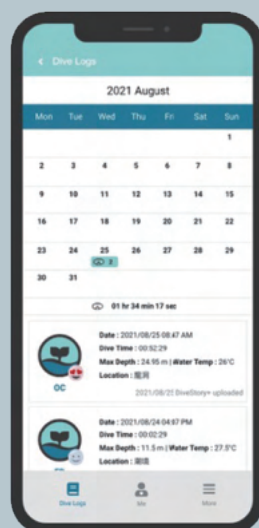

潛水模式

支援水肺潛水、自由潛水、儀表潛水
潛水計畫、潛點導航等多種潛水需求

彩色螢幕

戶外可視Sunlight Readable 螢幕
彩色、清晰、明亮

輕盈堅固

重量僅75克、CREST最輕盈的潛水電腦錶
防水等級達100米
康寧大猩猩玻璃、堅固耐用

光學心率

內建光學心率
讓您更了解自己的潛水表現

轉手翻頁

人性化、超直覺的操作介面
CREST 獨家轉手翻頁功能
簡單操作、快速上手

GPS定位

水上快速GPS定位、水下電子羅盤
找到潛水新方向

EXPLORE THE OCEAN WITH YOU

多功能彩色電腦錶

DIVESTORY+

用Divestory+ 豐富你每一次的潛水!

潛水電腦錶

V7 潛水電腦錶

V7 Dive Computer

建議零售價 \$23,980

● 超越黑 BLACK

自由潛水模式升級

超友善人性化界面

用Dive Story 記錄你每一次的潛水回憶!

高彩度螢幕
AMOLED
更彩色、更繽紛

觸控式
Touch Screen
更直覺、更好用

顯示螢幕
超大
水下快速閱讀

CREST 特有
轉手翻頁
水下快速閱讀

支援
接收訊息
重要訊息不漏接

質感設計
超美
更亮眼、更好看

CR-4

CR-5L CR-LITE