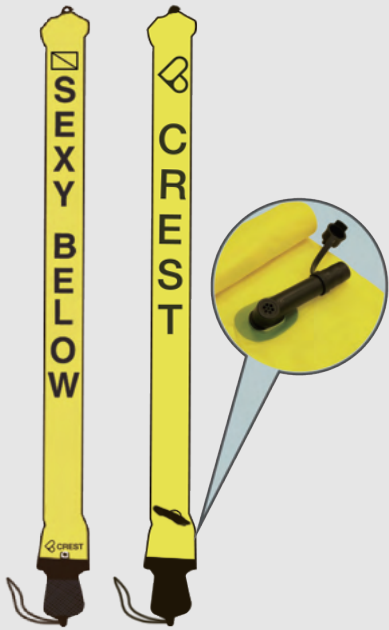

適用:CREST CR-5 潛水電腦錶

材質:多彩尼龍織帶

規格:快拆式 18mm

長度:11cm

總重:30g

【顏色】

● 海洋迷彩

● 海盜船 (藍)

● 旋轉木馬 (粉)

● 馬戲團 (橘)

● 雲霄飛車 (黑)

CREST 週邊配件

CREST 週邊配件

CREST Accessories

建議零售價:\$1,680

CREST 聰明口吹管 好評商品 「用過就回不去了」

CREST SEXY LIGHT SMB 專屬於你輕巧浮力袋

整合式的聰明口吹管，集口吹管與防爆閘於一體！

- 大幅縮減體積、方便又超輕巧
- 急速有效充氣、省力又超省氣
- 快速聰明收納、省時又有效率

【規格】

2種充氣方式:

口吹充氣、底部開口使用二級頭充氣

長度：180cm / 5.90 feet

寬度：18cm / 0.59 feet