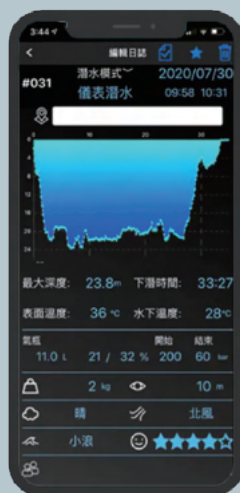

超大容量：電腦錶內可儲存1000+筆潛水日誌

安全耐用

即時換算和顯示免減壓時間，
持續潛水時，餘氮量將自動累加計算

電力十足

潛水模式使用時間多達25支潛水
充電1小時可達85% 電量

DIVE STORY

用Dive Story 記錄你每一次的潛水回憶！

潛水電腦錶