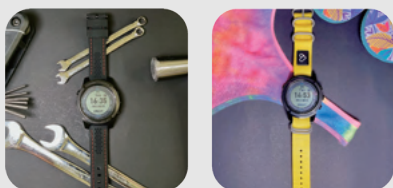

CR-4錶帶組

CREST CR-4 Wine After Dive 矽膠短版錶帶組

建議零售價:$990

【規格】

適用:CREST CR-4 潛水電腦錶

材質:醫療級抗敏矽膠

規格:NATO 22mm

長度:21.5cm (上錶帶9cm、下錶帶 12.5cm)

總重:27g

*附簡易螺絲工具組

【顏色】

● 紅黑色