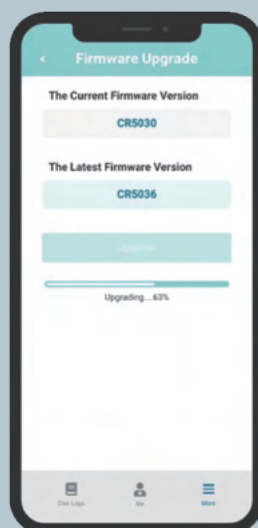

轉手翻頁

人性化、超直覺的操作介面
CREST 獨家轉手翻頁功能
簡單操作、快速上手

GPS定位

水上快速GPS定位、水下電子羅盤
找到潛水新方向

EXPLORE THE OCEAN WITH YOU

多功能彩色電腦錶

DIVESTORY+

用Divestory+ 豐富你每一次的潛水!