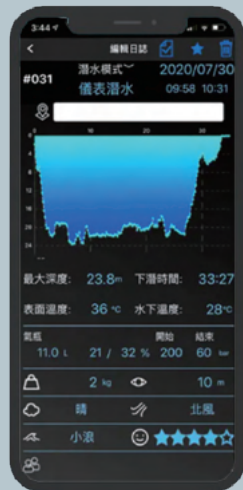

轉手翻頁

人性化、超直覺的操作介面
CREST 獨家轉手翻頁功能
簡單操作、快速上手

GPS定位

水上快速GPS定位、水下電子羅盤
找到潛水新方向

EXPLORE THE OCEAN WITH YOU

多功能彩色電腦錶

DIVESTORY+

用Divestory+ 豐富你每一次的潛水!

潛水電腦錶

V7 潛水電腦錶

V7 Dive Computer

建議零售價 \$23,980

● 超越黑 BLACK

自由潛水模式升級

超友善人性化界面

用Dive Story 記錄你每一次的潛水回憶!

高彩度螢幕
AMOLED
更彩色、更繽紛

觸控式
Touch Screen
更直覺、更好用

顯示螢幕
超大
水下快速閱讀

CREST 特有
轉手翻頁
水下快速閱讀

支援
接收訊息
重要訊息不漏接

質感設計
超美
更亮眼、更好看

CR-4

CR-5L CR-LITE