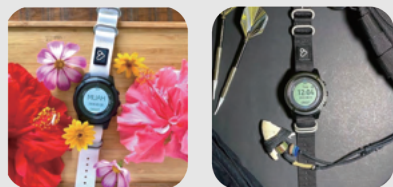

CR-4錶帶組

CREST CR-4 Wine After Dive 矽膠短版錶帶組

建議零售價:$990

【規格】

適用:CREST CR-4 潛水電腦錶

材質:醫療級抗敏矽膠

規格:NATO 22mm

長度:21.5cm (上錶帶9cm、下錶帶 12.5cm)

總重:27g

*附簡易螺絲工具組

【顏色】

● 紅黑色