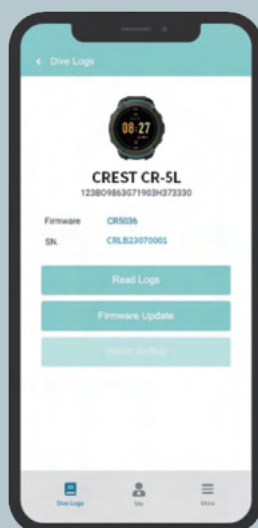

轉手翻頁

人性化、超直覺的操作介面
CREST 獨家轉手翻頁功能
簡單操作、快速上手

GPS定位

水上快速GPS定位、水下電子羅盤
找到潛水新方向

EXPLORE THE OCEAN WITH YOU

多功能彩色電腦錶

DIVESTORY+

用Divestory+ 豐富你每一次的潛水!

潛水電腦錶

V7 潛水電腦錶

V7 Dive Computer

建議零售價 \$23,980

● 超越黑 BLACK

自由潛水模式升級

超友善人性化界面

用Dive Story 記錄你每一次的潛水回憶!

高彩度螢幕
AMOLED
更彩色、更繽紛

觸控式
Touch Screen
更直覺、更好用

顯示螢幕
超大
水下快速閱讀

CREST 特有
轉手翻頁
水下快速閱讀

支援
接收訊息
重要訊息不漏接

質感設計
超美
更亮眼、更好看

CR-4

CR-5L CR-LITE