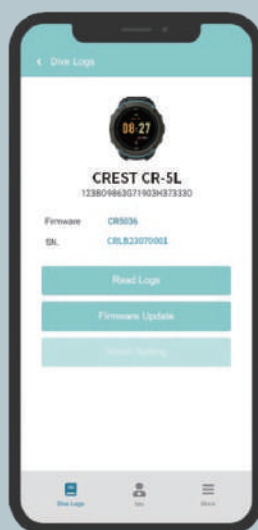

輕藍之海
Light Wave

檸檬蛋糕
Lemon Cake

新色登場

潛水模式

支援水肺潛水、自由潛水、儀表潛水
潛水計畫、潛點導航等多種潛水需求

彩色螢幕

戶外可視Sunlight Readable 螢幕
彩色、清晰、明亮

輕盈堅固

重量僅75克、CREST最輕盈的潛水電腦錶
防水等級達100米
康寧大猩猩玻璃、堅固耐用

光學心率

內建光學心率
讓您更了解自己的潛水表現

轉手翻頁

人性化、超直覺的操作介面
CREST 獨家轉手翻頁功能
簡單操作、快速上手

GPS定位

水上快速GPS定位、水下電子羅盤
找到潛水新方向

EXPLORE THE OCEAN WITH YOU

多功能彩色電腦錶

DIVESTORY+

用Divestory+ 豐富你每一次的潛水!

潛水電腦錶

V7 潛水電腦錶

V7 Dive Computer

建議零售價 \$23,980

● 超越黑 BLACK