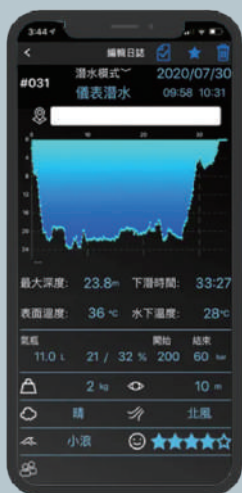

產品規格

防水等級	10 ATM (100 m / 330 ft)
減壓演算法	Buehlmann ZH-L16C
氣體支援	一般空氣及高氧 (EAN 21~56%)
電池種類	充電鋰電池
電池充電週期	300+
電池續航力	可達25支氣瓶(註1) 待機可達3個月
日誌儲存筆數	1000+
語言支援	English, 中文, Español
螢幕顏色	黑白
螢幕種類	TN-TFT LCD
螢幕顯示尺寸	2.9 cm / 1.14 inches
螢幕解析度	110x110 pixel
螢幕玻璃材質	K1強化玻璃
面圈材質	316不鏽鋼
重量	95 g
錶帶	1組 醫療抗敏矽膠 22 mm
錶帶安裝方式	螺絲組裝
備註	1支氣瓶時間約為45分鐘

DIVE STORY

用Dive Story 記錄你每一次的潛水回憶！