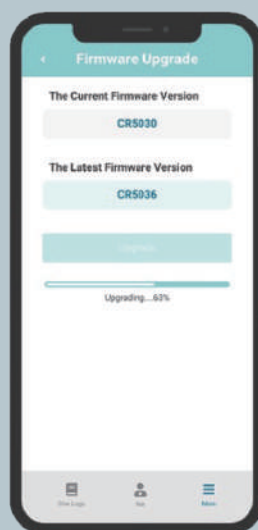

潛水模式

支援水肺潛水、自由潛水、儀表潛水
潛水計畫、潛點導航等多種潛水需求

彩色螢幕

戶外可視Sunlight Readable 螢幕
彩色、清晰、明亮

輕盈堅固

重量僅75克、CREST最輕盈的潛水電腦錶
防水等級達100米
康寧大猩猩玻璃、堅固耐用

光學心率

內建光學心率
讓您更了解自己的潛水表現

轉手翻頁

人性化、超直覺的操作介面
CREST 獨家轉手翻頁功能
簡單操作、快速上手

GPS定位

水上快速GPS定位、水下電子羅盤
找到潛水新方向

EXPLORE THE OCEAN WITH YOU

多功能彩色電腦錶

DIVESTORY+

用Divestory+ 豐富你每一次的潛水!