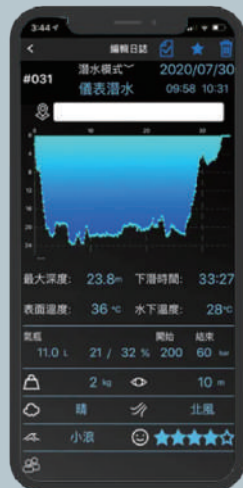

輕藍之海
Light Wave

檸檬蛋糕
Lemon Cake

新色登場

潛水模式

支援水肺潛水、自由潛水、儀表潛水
潛水計畫、潛點導航等多種潛水需求

彩色螢幕

戶外可視Sunlight Readable 螢幕
彩色、清晰、明亮

輕盈堅固

重量僅75克、CREST最輕盈的潛水電腦錶
防水等級達100米
康寧大猩猩玻璃、堅固耐用

光學心率

內建光學心率
讓您更了解自己的潛水表現

轉手翻頁

人性化、超直覺的操作介面
CREST 獨家轉手翻頁功能
簡單操作、快速上手

GPS定位

水上快速GPS定位、水下電子羅盤
找到潛水新方向

EXPLORE THE OCEAN WITH YOU

多功能彩色電腦錶

DIVESTORY+

用Divestory+ 豐富你每一次的潛水!

潛水電腦錶

V7 潛水電腦錶

V7 Dive Computer

建議零售價 \$23,980

● 超越黑 BLACK

自由潛水模式升級

超友善人性化界面

用Dive Story 記錄你每一次的潛水回憶!

高彩度螢幕
AMOLED
更彩色、更繽紛

觸控式
Touch Screen
更直覺、更好用

顯示螢幕
超大
水下快速閱讀

CREST 特有
轉手翻頁
水下快速閱讀

質感設計
接收訊息
重要訊息不漏接