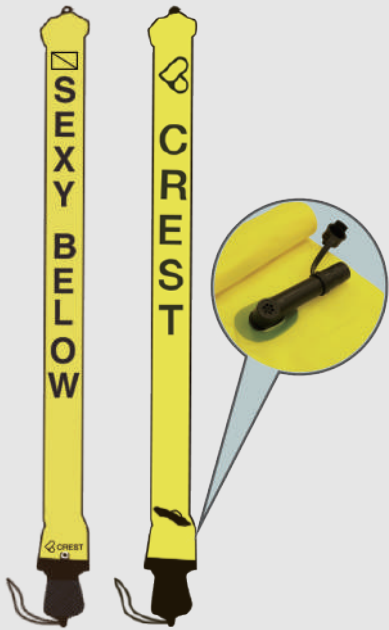

適用:CREST CR-5 潛水電腦錶

材質:多彩尼龍織帶

規格:快拆式 18mm

長度:11cm

總重:30g

【顏色】

● 海洋迷彩

● 海盜船(藍)

● 旋轉木馬(粉)

● 馬戲團(橘)

● 雲霄飛車(黑)

CREST 週邊配件

CREST 週邊配件

CREST Accessories

建議零售價:\$1,680

CREST 聰明口吹管 好評商品 「用過就回不去了」 CREST SEXY LIGHT SMB 專屬於你輕巧浮力袋

整合式的聰明口吹管，集口吹管與防爆閥於一體！

- 大幅縮減體積、方便又超輕巧
- 急速有效充氣、省力又超省氣
- 快速聰明收納、省時又有效率

【規格】

2種充氣方式:

口吹充氣、底部開口使用二級頭充氣

長度：180cm / 5.90 feet

寬度：18cm / 0.59 feet

總重：150g