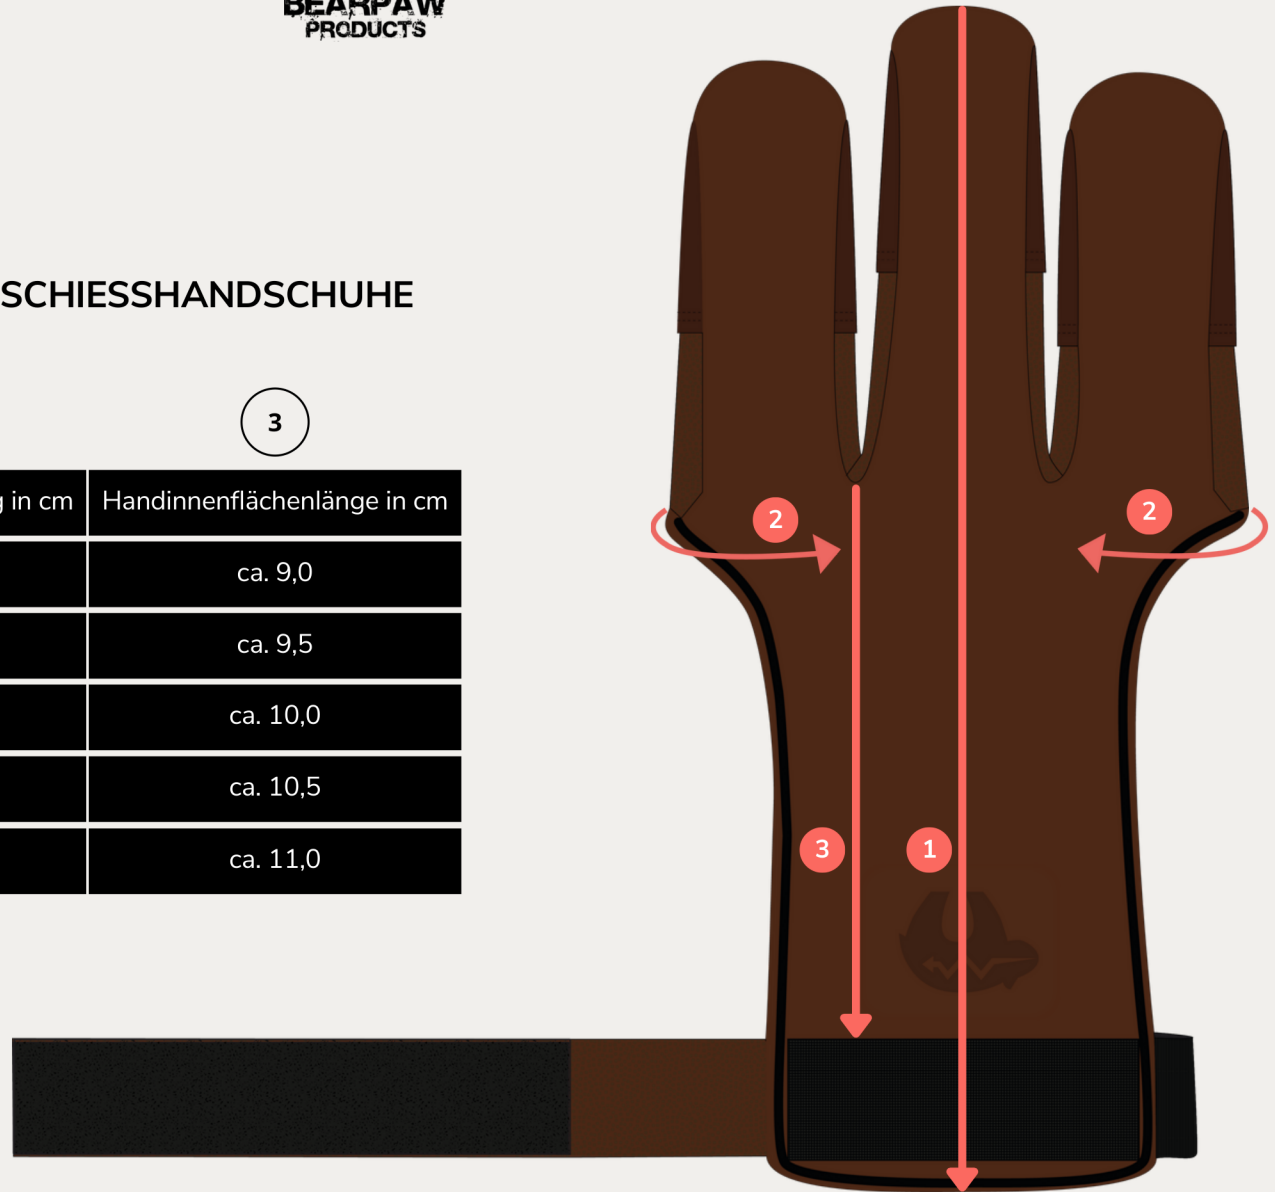

GRÖSSENTABELLE 3-FINGER-SCHIESSHANDSCHUHE

| | ① | ② | ③ |
|-------|-----------------|------------------|-----------------------------|
| Größe | Handlänge in cm | Handumfang in cm | Handinnenflächenlänge in cm |
| XS | bis 16,5 | 17,0 | ca. 9,0 |
| S | bis 17,5 | 17,5 | ca. 9,5 |
| M | bis 18,5 | 18,0 | ca. 10,0 |
| L | bis 19,5 | 18,5 | ca. 10,5 |
| XL | bis 19,5 | 19,0 | ca. 11,0 |

GRÖSSENTABELLE 5-FINGER-SCHIESSHANDSCHUHE

| | ① | ② | ③ |
|-------|-----------------|------------------|-----------------------------|
| Größe | Handlänge in cm | Handumfang in cm | Handinnenflächenlänge in cm |
| XS | bis 16,5 | 20,0 | ca. 9,0 |
| S | bis 17,5 | 21,0 | ca. 9,5 |
| M | bis 18,5 | 22,0 | ca. 10,0 |
| L | bis 19,5 | 23,0 | ca. 10,5 |
| XL | bis 19,5 | 24,0 | ca. 11,0 |