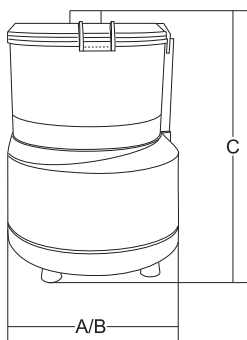

	watt/HP	V	lt	r.p.m.	mm	mm	mm	kg	mm	kg
Blitz	370/0.50	1ph	3.2	2800	240	240	355	8	337x435x275	9