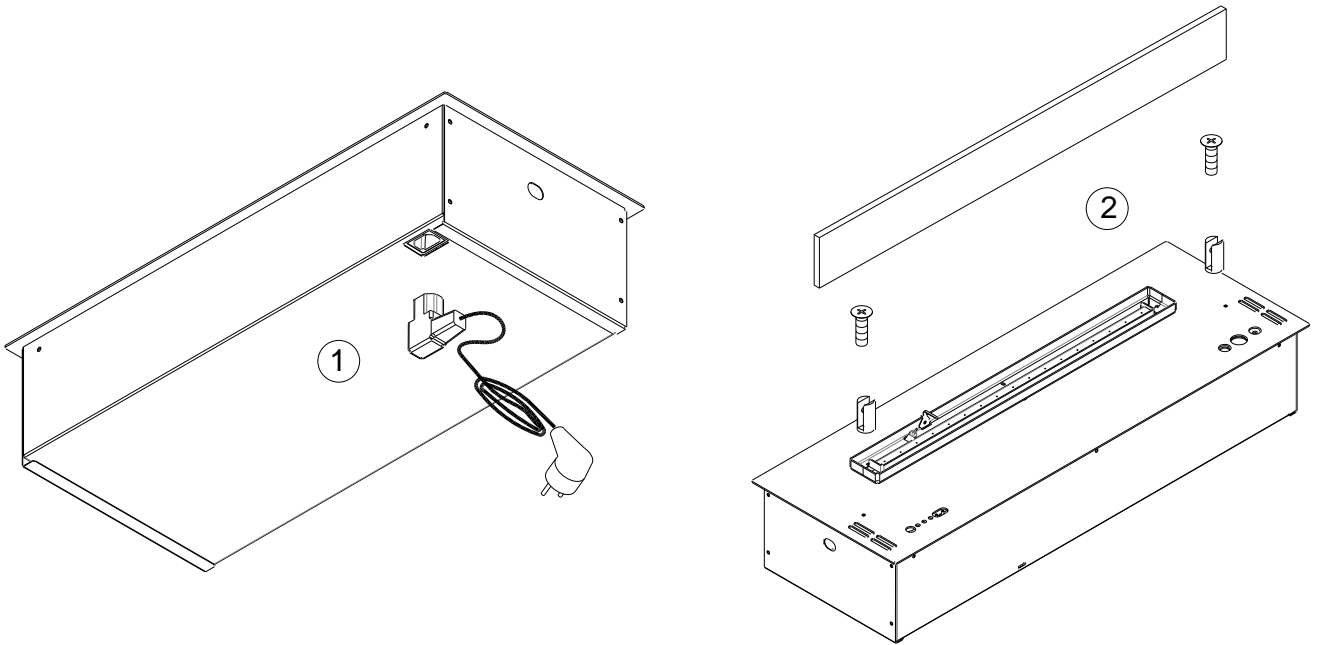

Installation manual Neo Burner (I1501)