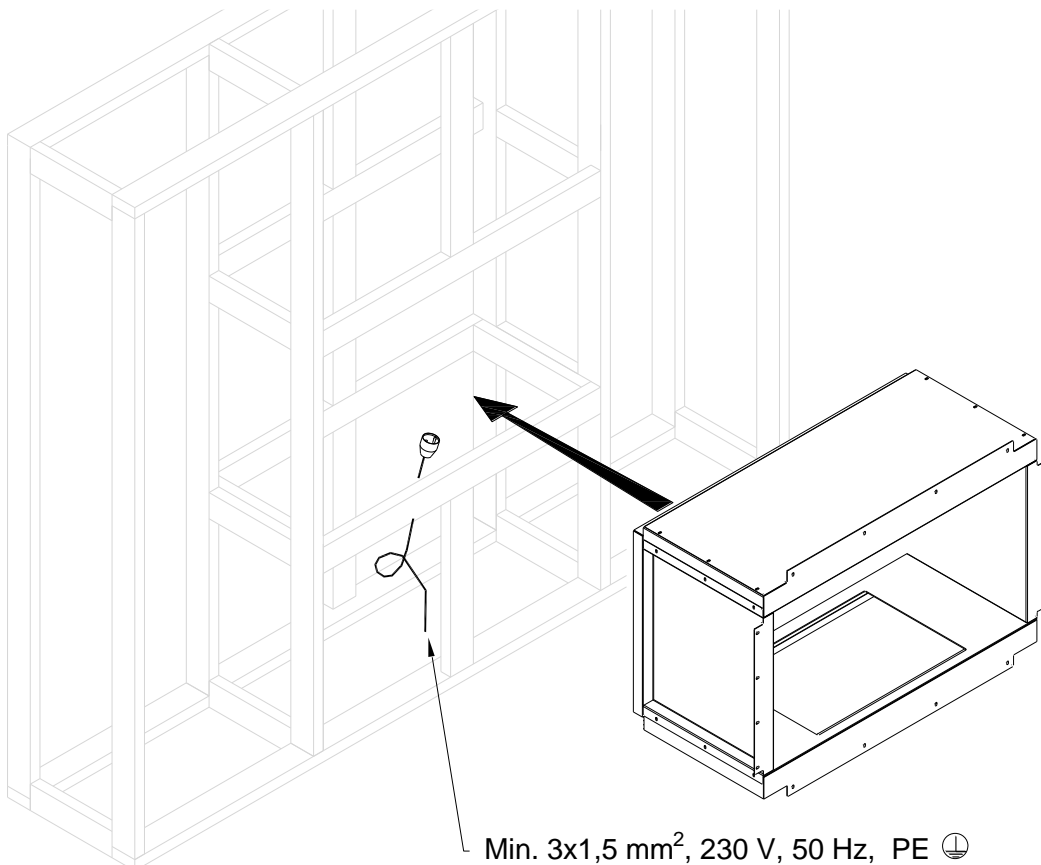

Neo Fireplace

1. SINGLE SIDED

	W	W1 min	W2 max	D	D1 max	H	H1 min
	mm	mm	mm	mm	mm	mm	mm
Neo Fireplace Single Sided	990	740	120	350	25	505	130

EN	Make sure to finish the VISIBLE EDGE of the cladding material
DE	Stellen Sie sicher, dass die SICHTBARE KANTE des Verkleidungsmaterials abgedeckt ist
ES	Asegúrese de cubrir EL BORDE VISIBLE del material de revestimiento.
FR	Assurez-vous de couvrir LE BORD VISIBLE du matériau de revêtement
IT	Assicurate di coprire il bordo visibile del materiale di rivestimento
PL	Upewnij się, żeby wykończyć WIDOCZNĄ KRAWĘDŹ materiału okładzinowego.
RU	Убедитесь, что ВИДИМЫЙ КРАЙ облицовочного материала закрыт.