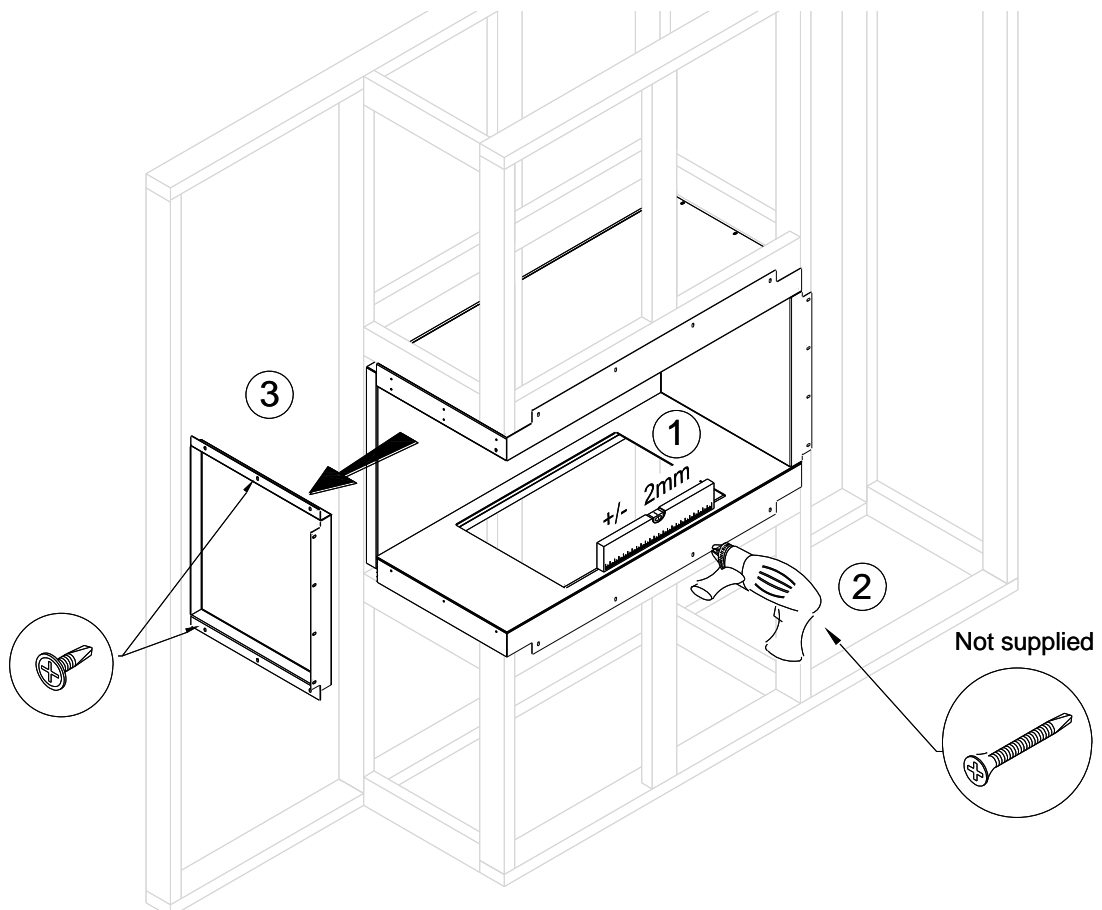

Installation manual Neo Burner (I1501)

2. LEFT / RIGHT CORNER

	W	W1 min	W2 max	D	D1 max	H	H1 min
	mm	mm	mm	mm	mm	mm	mm
Neo Fireplace Left /Right Corner	975	740	116	350	25	505	130

Min. 3x1,5 mm², 230 V, 50 Hz, PE