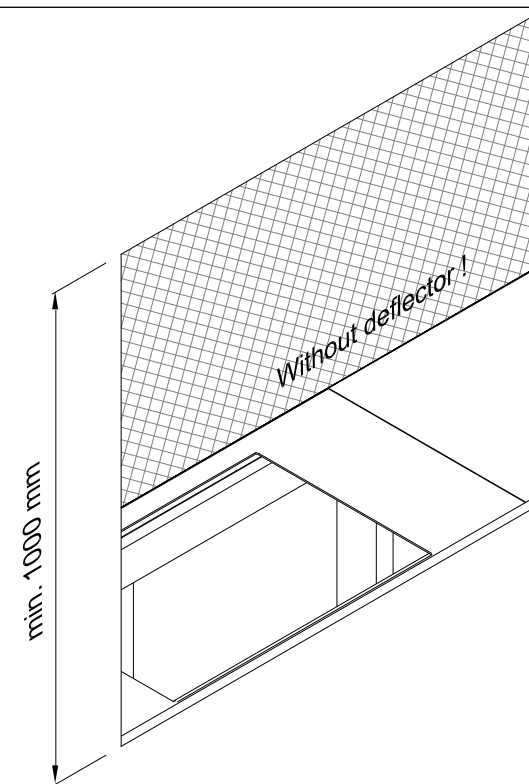

EN Selected installation options / **DE** Montagemöglichkeiten / **FR** Options de montage sélectionnées / **ES** Opci montaje seleccionadas / **IT** Selezionate opzioni di montaggio / **PL** Wybrane możliwości montażu / **RU** Варианты размещения

EN DEFLECTOR (B)
DE DEFLEKTOR (B)
FR DÉFLECTEUR (B)
ES DEFLECTOR (B)
IT DEFLETTORE (B)
PL DEFLEKTOR (B)
RU ДОПОЛНИТЕЛЬНЫЙ ДЕФЛЕКТОР (B)

EN NON-FLAMMABLE MATERIAL
DE NICHT BRENNBARE MATERIALIEN
FR MATÉRIAU NON INFLAMMABLE
ES MATERIAL NO INFLAMABLE
IT MATERIALE NON INFIAMMABILE
PL MATERIAŁ NIEPALNY
RU НЕВОСПЛАМЕНЯЮЩИЙСЯ МАТЕРИАЛ