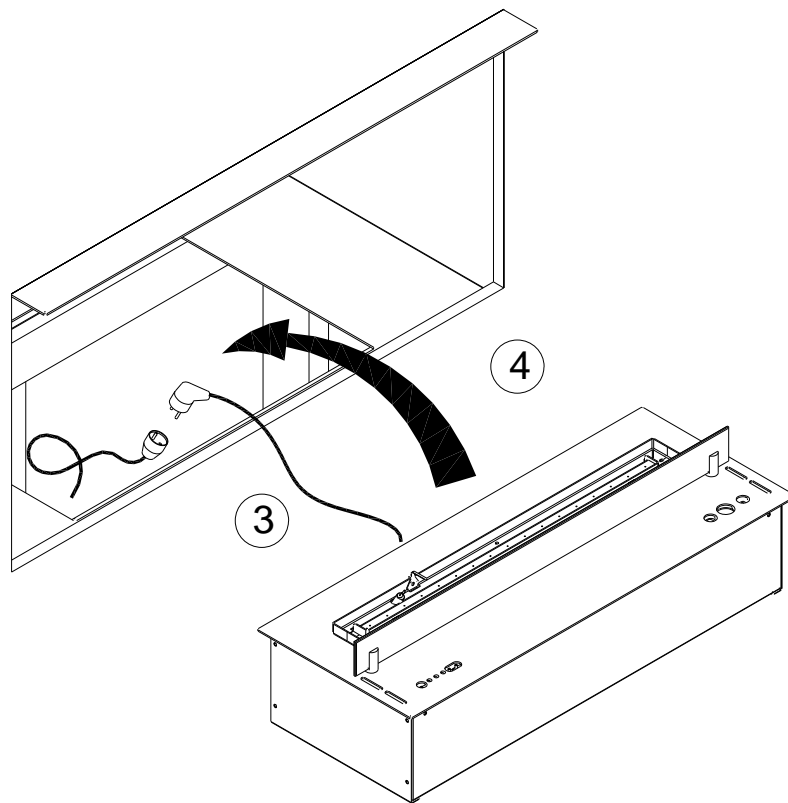

Installation manual Neo Burner (I1501)