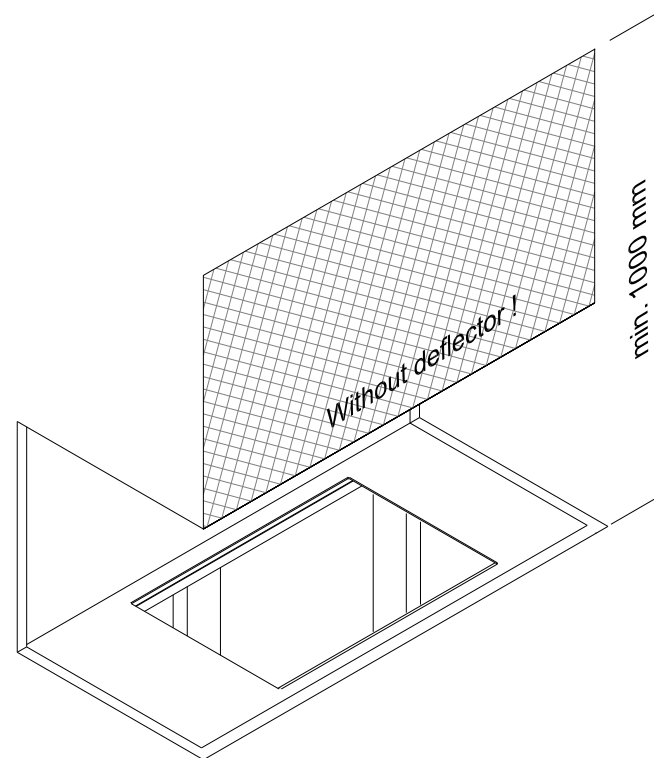

EN Selected installation options / **DE** Montagemöglichkeiten / **FR** Options de montage sélectionnées / **ES** Opci montaje seleccionadas / **IT** Selezionate opzioni di montaggio / **PL** Wybrane możliwości montażu / **RU** Варианты размещения

EN DEFLECTOR (B)
DE DEFLEKTOR (B)
FR DÉFLECTEUR (B)
ES DEFLECTOR (B)
IT DEFLETTORE (B)
PL DEFLEKTOR (B)
RU ДОПОЛНИТЕЛЬНЫЙ ДЕФЛЕКТОР (B)

EN NON-FLAMMABLE MATERIAL
DE NICHT BRENNBARE MATERIALIEN
FR MATÉRIAU NON INFLAMMABLE
ES MATERIAL NO INFLAMABLE
IT MATERIALE NON INFIAMMABILE
PL MATERIAŁ NIEPALNY
RU НЕВОСПЛАМЕНЯЮЩИЙСЯ МАТЕРИАЛ