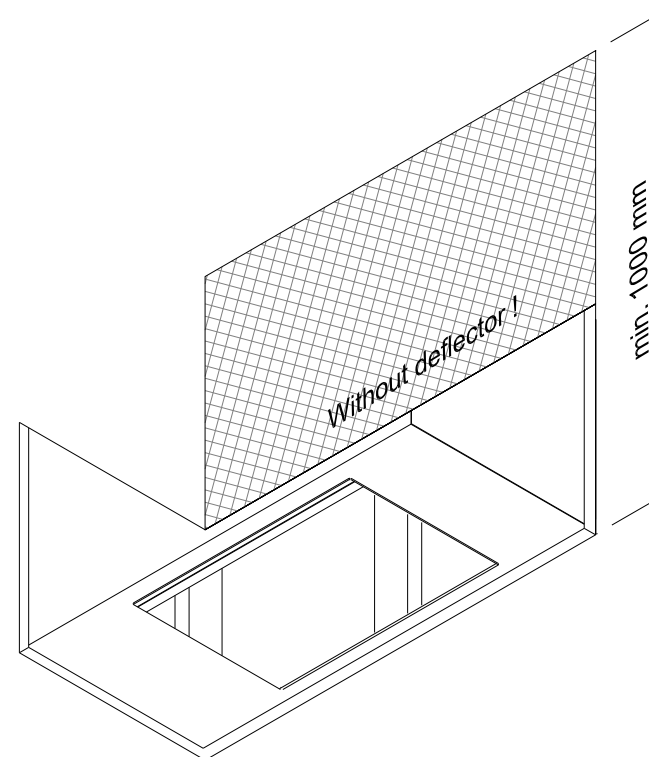

EN Selected installation options / **DE** Montagemöglichkeiten / **FR** Options de montage sélectionnées / **ES** Opci montaje seleccionadas / **IT** Selezionate opzioni di montaggio / **PL** Wybrane możliwości montażu / **RU** Варианты размещения

EN DEFLECTOR (B)
DE DEFLEKTOR (B)
FR DÉFLECTEUR (B)
ES DEFLECTOR (B)
IT DEFLETTORE (B)
PL DEFLEKTOR (B)
RU ДОПОЛНИТЕЛЬНЫЙ ДЕФЛЕКТОР (B)

EN NON-FLAMMABLE MATERIAL
DE NICHT BRENNBARE MATERIALIEN
FR MATÉRIAU NON INFLAMMABLE
ES MATERIAL NO INFLAMABLE
IT MATERIALE NON INFIAMMABILE
PL MATERIAŁ NIEPALNY
RU НЕВОСПЛАМЕНЯЮЩИЙСЯ МАТЕРИАЛ