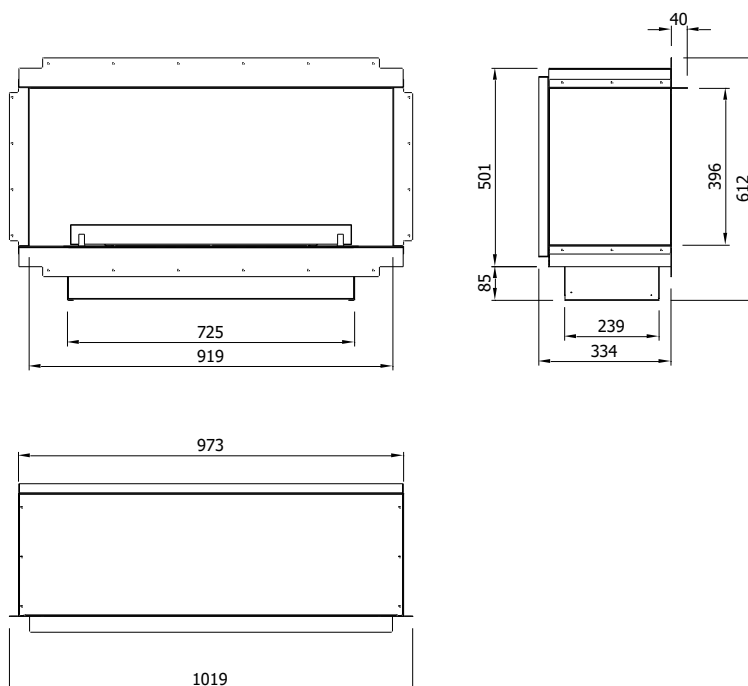

Neo Fireplace

1. SINGLE SIDED

	W	W1 min	W2 max	D	D1 max	H	H1 min
	mm	mm	mm	mm	mm	mm	mm
Neo Fireplace Single Sided	990	740	120	350	25	505	130

EN	Make sure to finish the VISIBLE EDGE of the cladding material
DE	Stellen Sie sicher, dass die SICHTBARE KANTE des Verkleidungsmaterials abgedeckt ist
ES	Asegúrese de cubrir EL BORDE VISIBLE del material de revestimiento.
FR	Assurez-vous de couvrir LE BORD VISIBLE du matériau de revêtement
IT	Assicurate di coprire il bordo visibile del materiale di rivestimento
PL	Upewnij się, żeby wykończyć WIDOCZNĄ KRAWĘDŹ materiału okładzinowego.
RU	Убедитесь, что ВИДИМЫЙ КРАЙ облицовочного материала закрыт.