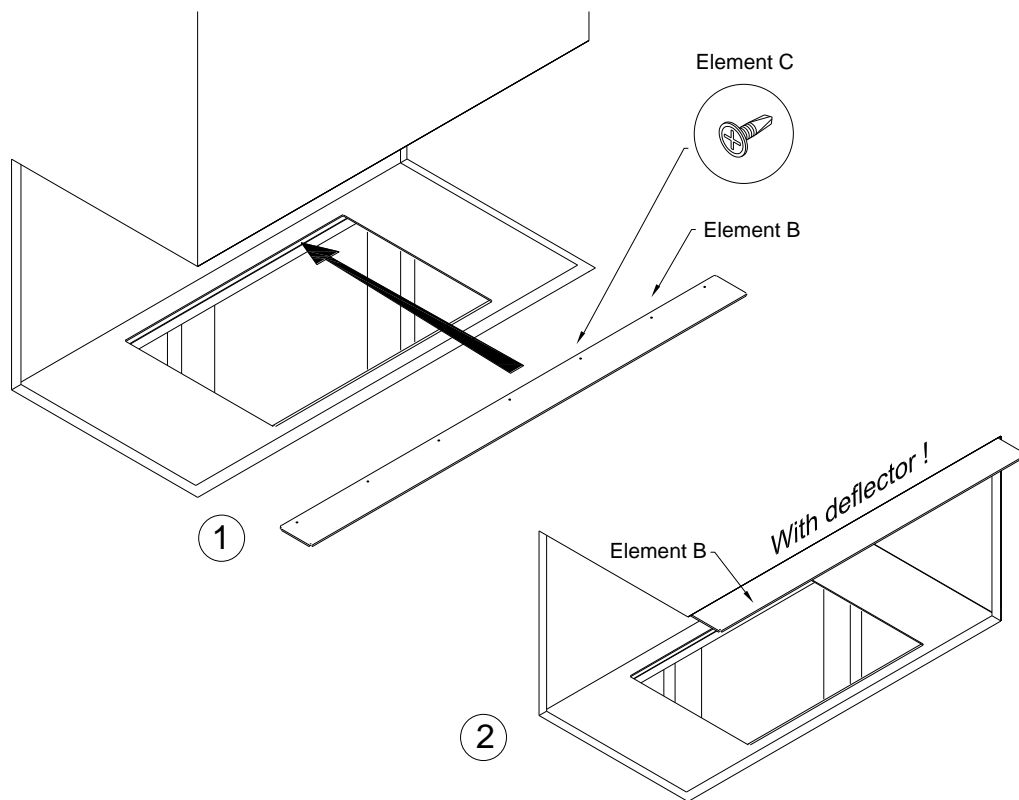

EN Selected installation options / **DE** Montagemöglichkeiten / **FR** Options de montage sélectionnées / **ES** Opci montaje seleccionadas / **IT** Selezionate opzioni di montaggio / **PL** Wybrane możliwości montażu / **RU** Варианты размещения

EN DEFLECTOR (B)
DE DEFLEKTOR (B)
FR DÉFLECTEUR (B)
ES DEFLECTOR (B)
IT DEFLETTORE (B)
PL DEFLEKTOR (B)
RU ДОПОЛНИТЕЛЬНЫЙ ДЕФЛЕКТОР (B)

EN NON-FLAMMABLE MATERIAL
DE NICHT BRENNBARE MATERIALIEN
FR MATÉRIAU NON INFLAMMABLE
ES MATERIAL NO INFLAMABLE
IT MATERIALE NON INFIAMMABILE
PL MATERIAŁ NIEPALNY
RU НЕВОСПЛАМЕНЯЮЩИЙСЯ МАТЕРИАЛ