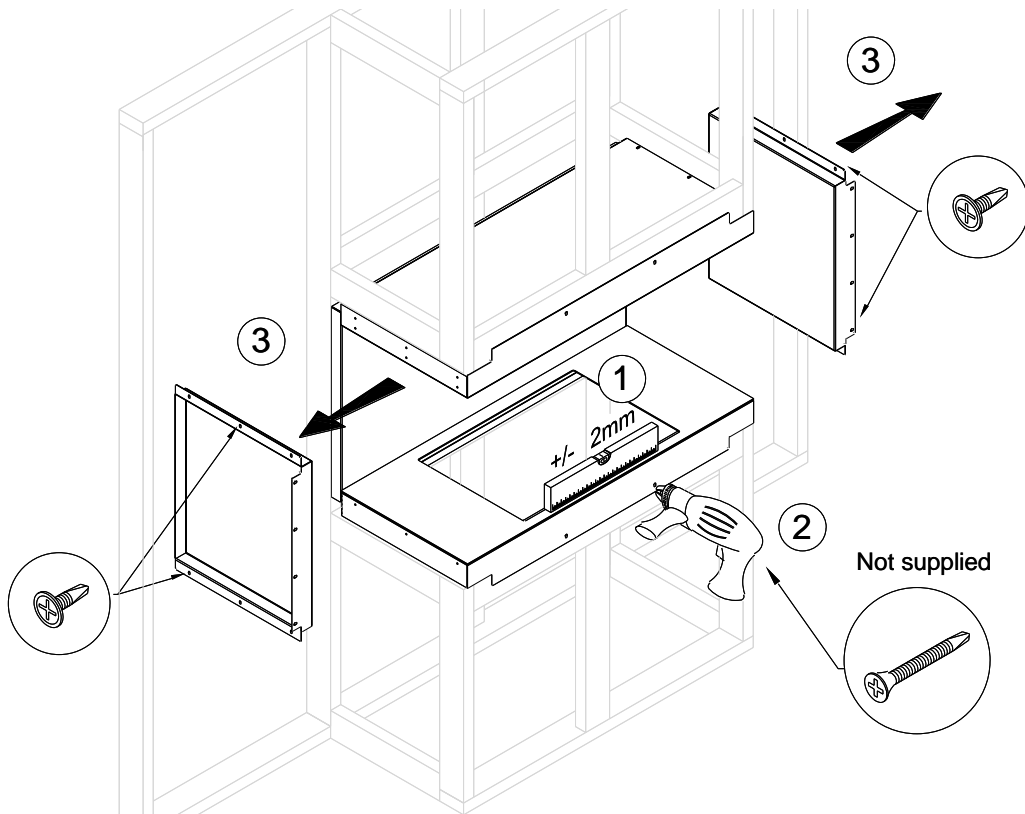

Installation manual Neo Burner (I1501)

3. THREE SIDED

	W	W1 min	W2 max	D	D1 max	H	H1 min
	mm	mm	mm	mm	mm	mm	mm
Neo Fireplace Three Sided	972	740	116	350	25	505	130

Min. 3x1,5 mm², 230 V, 50 Hz, PE

EN	Make sure to finish the VISIBLE EDGE of the cladding material
DE	Stellen Sie sicher, dass die SICHTBARE KANTE des Verkleidungsmaterials abgedeckt ist
ES	Asegúrese de cubrir EL BORDE VISIBLE del material de revestimiento.
FR	Assurez-vous de couvrir LE BORD VISIBLE du matériau de revêtement
IT	Assicurate di coprire il bordo visibile del materiale di rivestimento
PL	Upewnij się, żeby wykończyć WIDOCZNĄ KRAWĘDŹ materiału okładzinowego.
RU	Убедитесь, что ВИДИМЫЙ КРАЙ облицовочного материала закрыт.