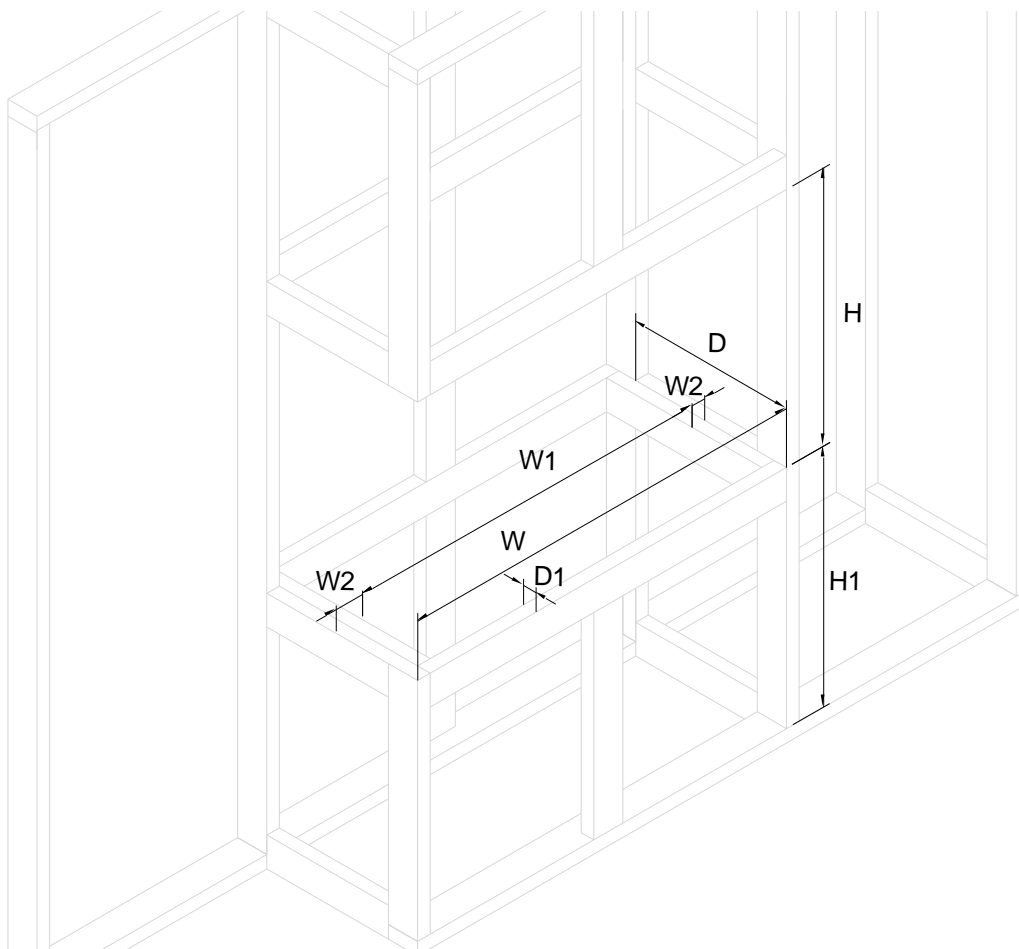

2. LEFT / RIGHT CORNER

	W	W1 min	W2 max	D	D1 max	H	H1 min
	mm	mm	mm	mm	mm	mm	mm
Neo Fireplace Left /Right Corner	975	740	116	350	25	505	130