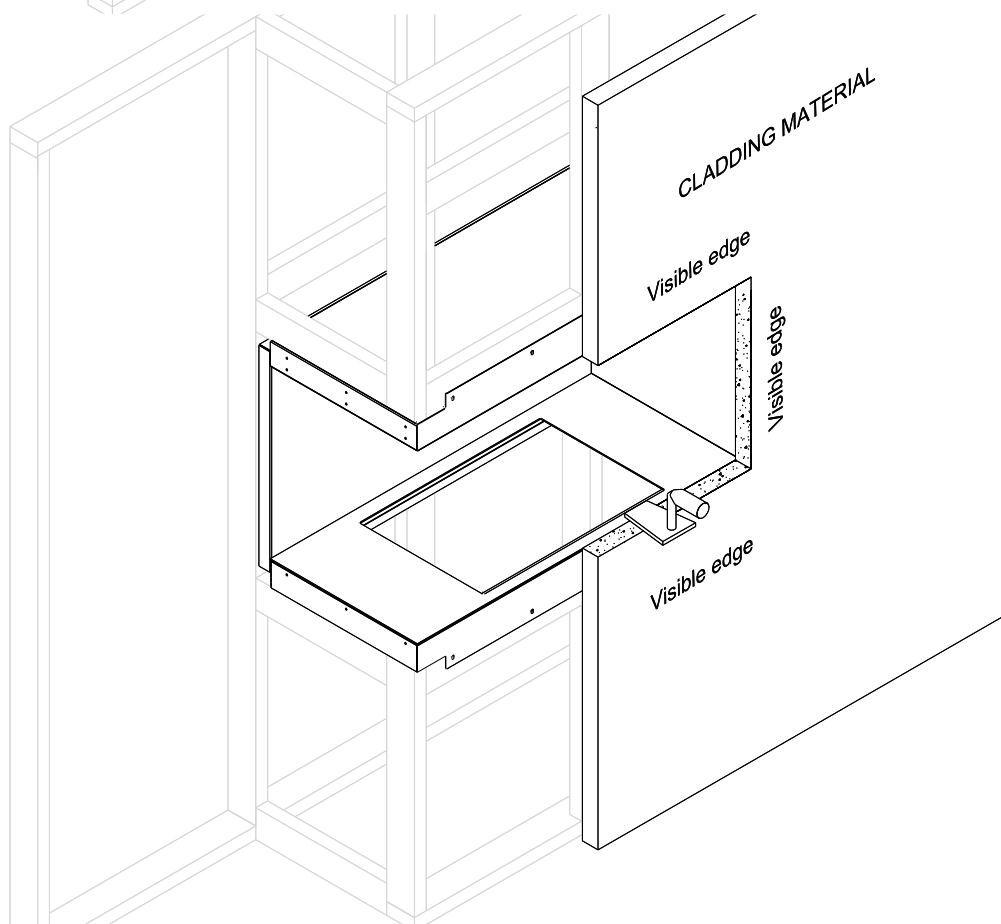

EN	Make sure to finish the VISIBLE EDGE of the cladding material
DE	Stellen Sie sicher, dass die SICHTBARE KANTE des Verkleidungsmaterials abgedeckt ist
ES	Asegúrese de cubrir EL BORDE VISIBLE del material de revestimiento.
FR	Assurez-vous de couvrir LE BORD VISIBLE du matériau de revêtement
IT	Assicurate di coprire il bordo visibile del materiale di rivestimento
PL	Upewnij się, żeby wykończyć WIDOCZNĄ KRAWĘDŹ materiału okładzinowego.
RU	Убедитесь, что ВИДИМЫЙ КРАЙ облицовочного материала закрыт.