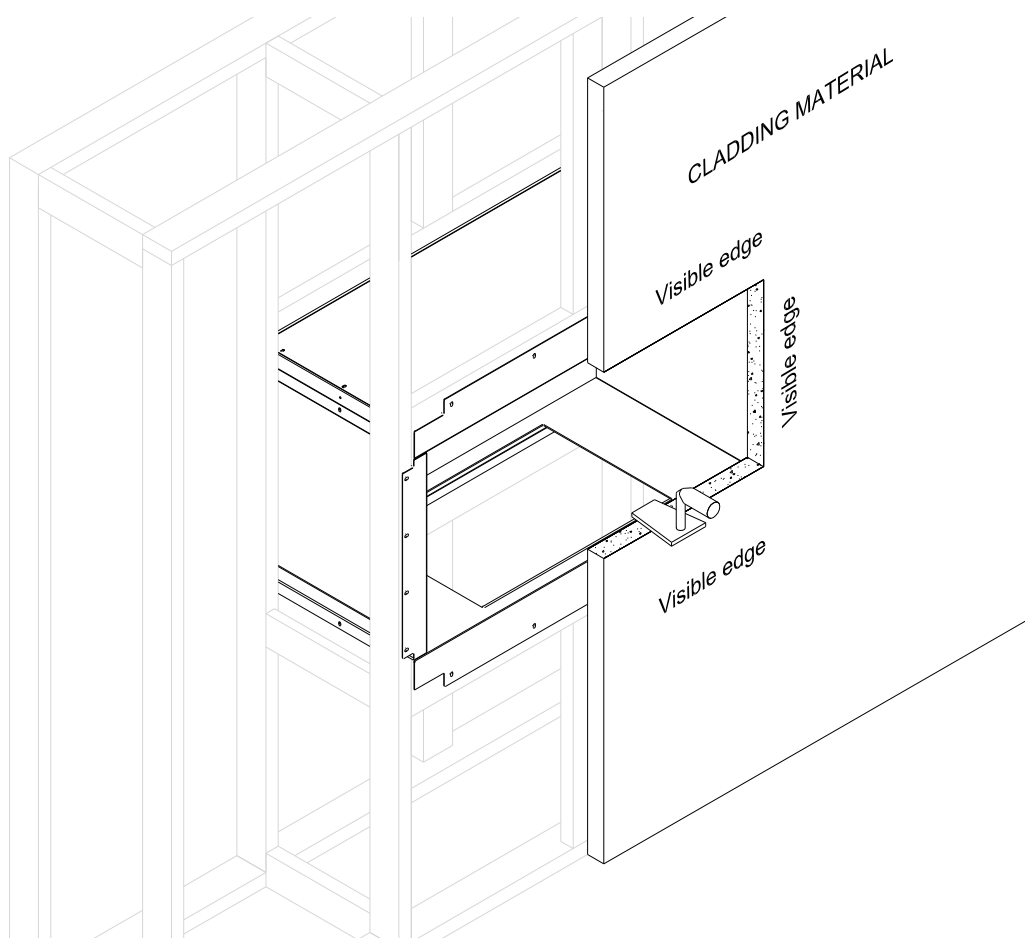

Neo Fireplace

1. SINGLE SIDED

	W	W1 min	W2 max	D	D1 max	H	H1 min
	mm	mm	mm	mm	mm	mm	mm
Neo Fireplace Single Sided	990	740	120	350	25	505	130

EN	Make sure to finish the VISIBLE EDGE of the cladding material
DE	Stellen Sie sicher, dass die SICHTBARE KANTE des Verkleidungsmaterials abgedeckt ist
ES	Asegúrese de cubrir EL BORDE VISIBLE del material de revestimiento.
FR	Assurez-vous de couvrir LE BORD VISIBLE du matériau de revêtement
IT	Assicurate di coprire il bordo visibile del materiale di rivestimento
PL	Upewnij się, żeby wykończyć WIDOCZNĄ KRAWĘDŹ materiału okładzinowego.
RU	Убедитесь, что ВИДИМЫЙ КРАЙ облицовочного материала закрыт.