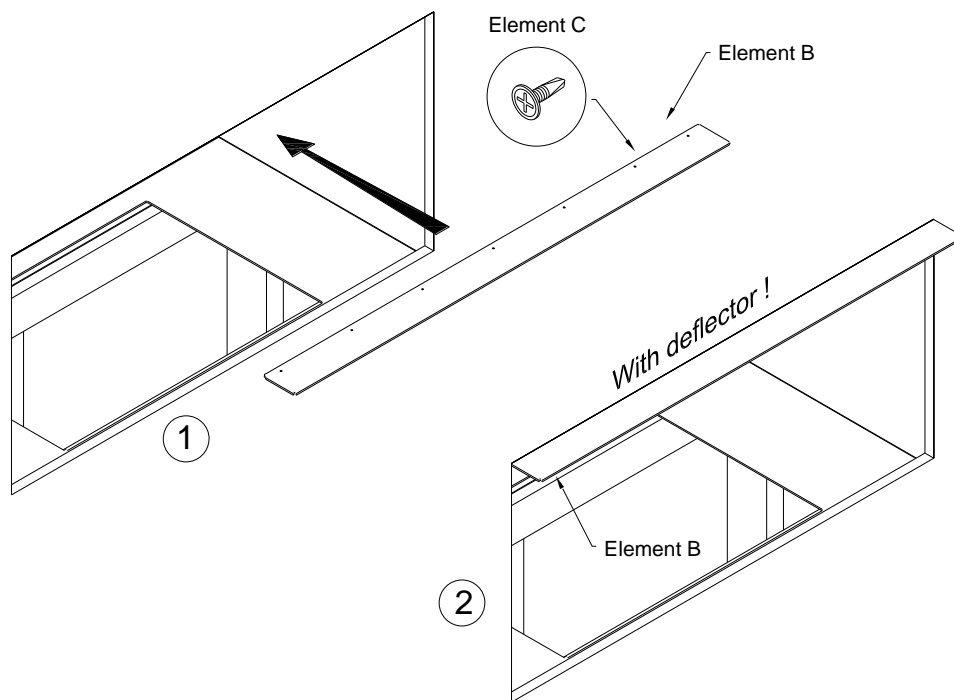

EN Selected installation options / **DE** Montagemöglichkeiten / **FR** Options de montage sélectionnées / **ES** Opci montaje seleccionadas / **IT** Selezionate opzioni di montaggio / **PL** Wybrane możliwości montażu / **RU** Варианты размещения

EN DEFLECTOR (B)
DE DEFLEKTOR (B)
FR DÉFLECTEUR (B)
ES DEFLECTOR (B)
IT DEFLETTORE (B)
PL DEFLEKTOR (B)
RU ДОПОЛНИТЕЛЬНЫЙ ДЕФЛЕКТОР (B)

EN NON-FLAMMABLE MATERIAL
DE NICHT BRENNBARE MATERIALIEN
FR MATÉRIAU NON INFLAMMABLE
ES MATERIAL NO INFLAMABLE
IT MATERIALE NON INFIAMMABILE
PL MATERIAŁ NIEPALNY
RU НЕВОСПЛАМЕНЯЮЩИЙСЯ МАТЕРИАЛ