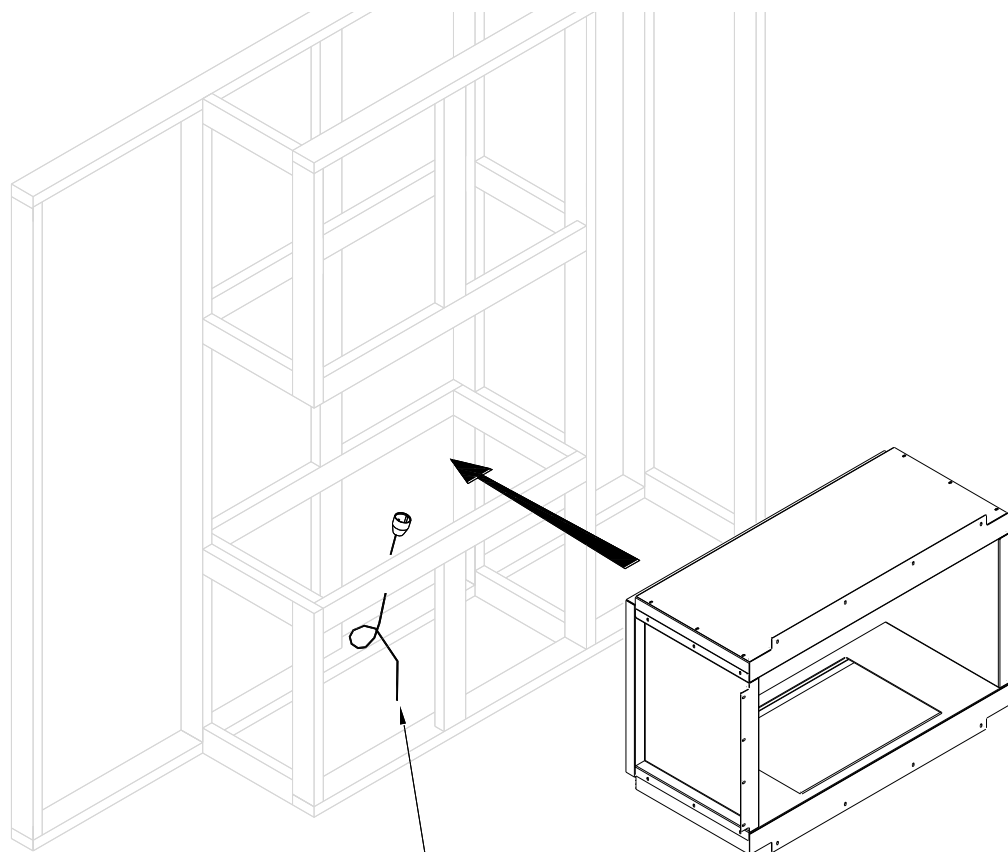

Min. 3x1,5 mm², 230 V, 50 Hz, PE