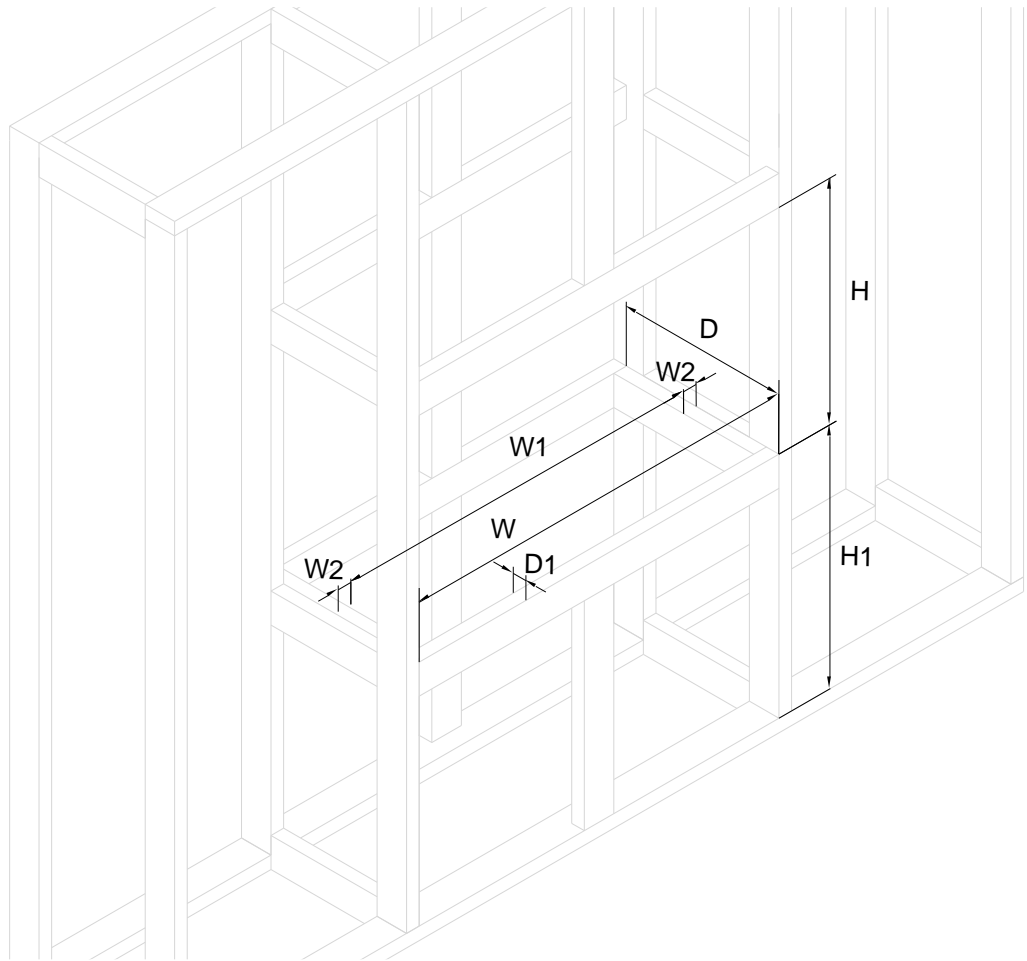

Neo Fireplace

1. SINGLE SIDED

	W	W1 min	W2 max	D	D1 max	H	H1 min
	mm	mm	mm	mm	mm	mm	mm
Neo Fireplace Single Sided	990	740	120	350	25	505	130

EN	Make sure to finish the VISIBLE EDGE of the cladding material
DE	Stellen Sie sicher, dass die SICHTBARE KANTE des Verkleidungsmaterials abgedeckt ist
ES	Asegúrese de cubrir EL BORDE VISIBLE del material de revestimiento.
FR	Assurez-vous de couvrir LE BORD VISIBLE du matériau de revêtement
IT	Assicurate di coprire il bordo visibile del materiale di rivestimento
PL	Upewnij się, żeby wykończyć WIDOCZNĄ KRAWĘDŹ materiału okładzinowego.
RU	Убедитесь, что ВИДИМЫЙ КРАЙ облицовочного материала закрыт.