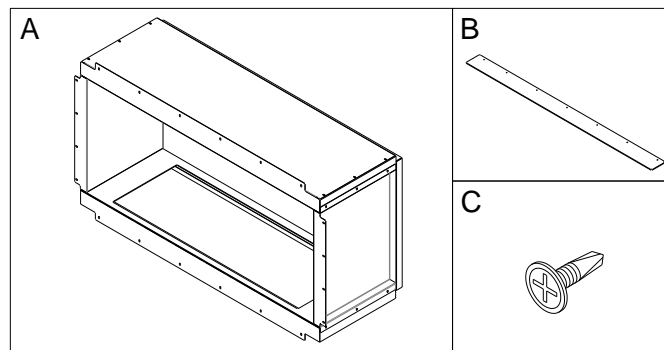

Neo Fireplace

1. SINGLE SIDED

	W	W1 min	W2 max	D	D1 max	H	H1 min
	mm	mm	mm	mm	mm	mm	mm
Neo Fireplace Single Sided	990	740	120	350	25	505	130

EN	Make sure to finish the VISIBLE EDGE of the cladding material
DE	Stellen Sie sicher, dass die SICHTBARE KANTE des Verkleidungsmaterials abgedeckt ist
ES	Asegúrese de cubrir EL BORDE VISIBLE del material de revestimiento.
FR	Assurez-vous de couvrir LE BORD VISIBLE du matériau de revêtement
IT	Assicurate di coprire il bordo visibile del materiale di rivestimento
PL	Upewnij się, żeby wykończyć WIDOCZNĄ KRAWĘDŹ materiału okładzinowego.
RU	Убедитесь, что ВИДИМЫЙ КРАЙ облицовочного материала закрыт.