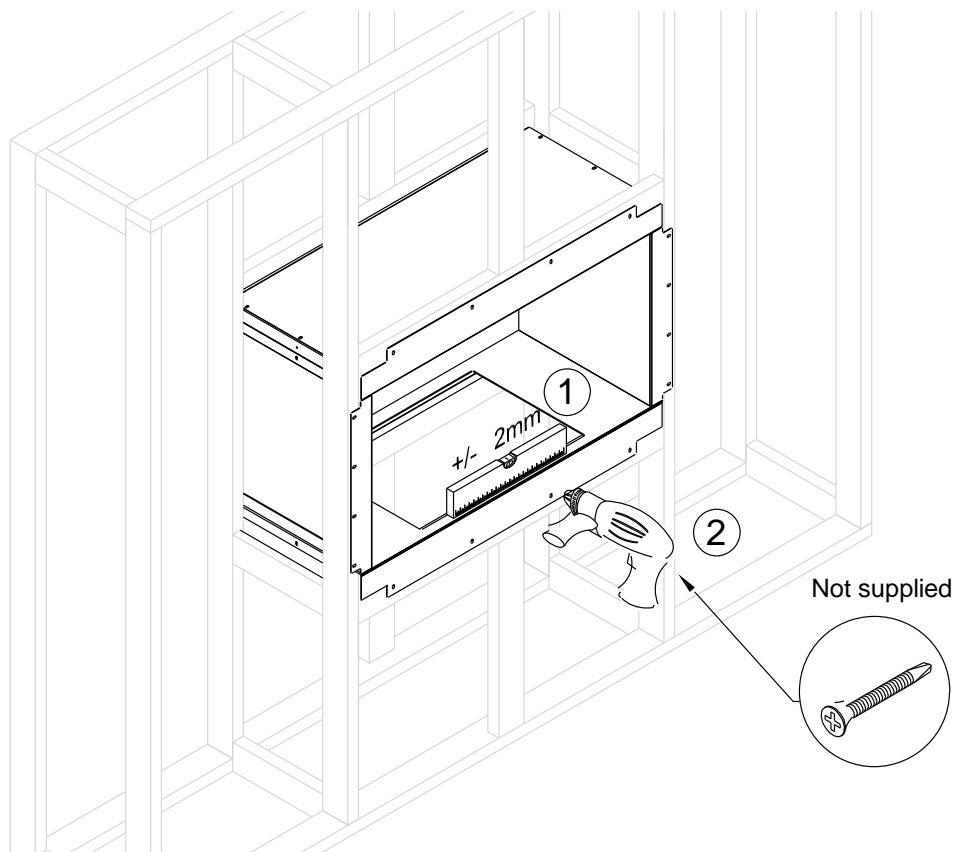

Neo Fireplace

1. SINGLE SIDED

	W	W1 min	W2 max	D	D1 max	H	H1 min
	mm	mm	mm	mm	mm	mm	mm
Neo Fireplace Single Sided	990	740	120	350	25	505	130

EN	Make sure to finish the VISIBLE EDGE of the cladding material
DE	Stellen Sie sicher, dass die SICHTBARE KANTE des Verkleidungsmaterials abgedeckt ist
ES	Asegúrese de cubrir EL BORDE VISIBLE del material de revestimiento.
FR	Assurez-vous de couvrir LE BORD VISIBLE du matériau de revêtement
IT	Assicurate di coprire il bordo visibile del materiale di rivestimento
PL	Upewnij się, żeby wykończyć WIDOCZNĄ KRAWĘDŹ materiału okładzinowego.
RU	Убедитесь, что ВИДИМЫЙ КРАЙ облицовочного материала закрыт.