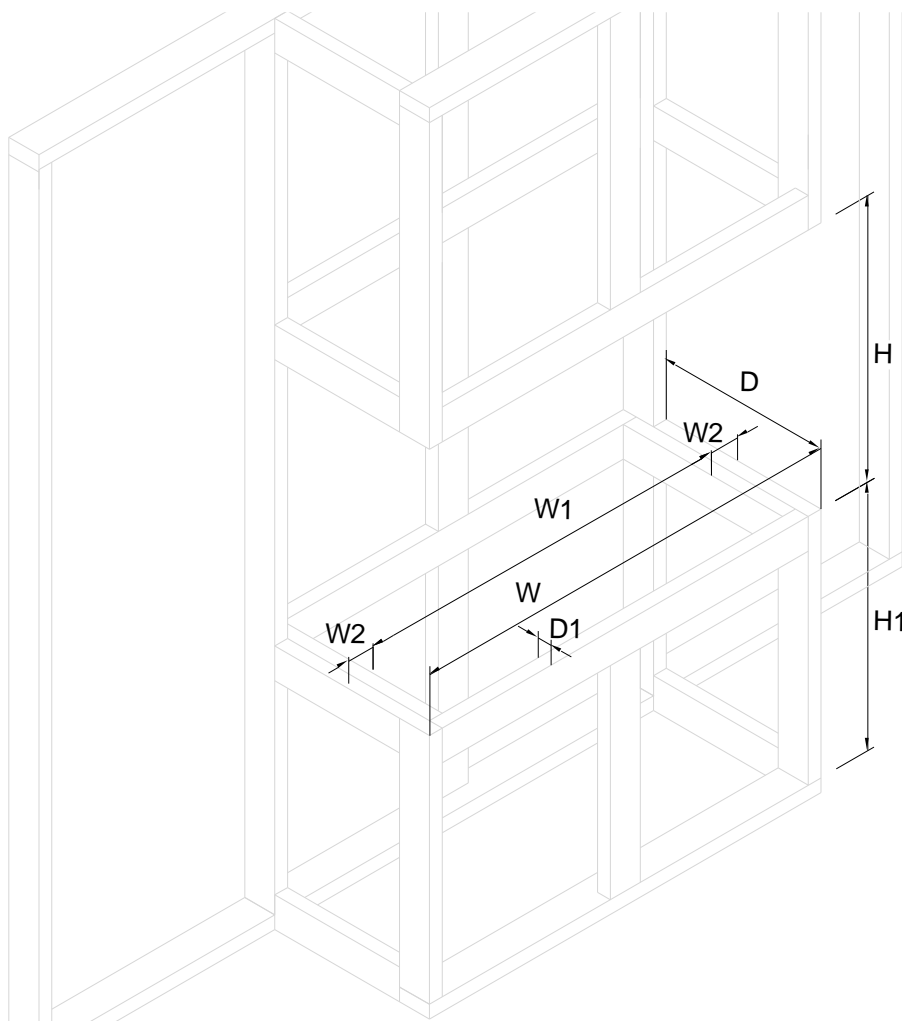

Neo Fireplace

1. SINGLE SIDED

	W	W1 min	W2 max	D	D1 max	H	H1 min
	mm	mm	mm	mm	mm	mm	mm
Neo Fireplace Single Sided	990	740	120	350	25	505	130

EN	Make sure to finish the VISIBLE EDGE of the cladding material
DE	Stellen Sie sicher, dass die SICHTBARE KANTE des Verkleidungsmaterials abgedeckt ist
ES	Asegúrese de cubrir EL BORDE VISIBLE del material de revestimiento.
FR	Assurez-vous de couvrir LE BORD VISIBLE du matériau de revêtement
IT	Assicurate di coprire il bordo visibile del materiale di rivestimento
PL	Upewnij się, żeby wykończyć WIDOCZNĄ KRAWĘDŹ materiału okładzinowego.
RU	Убедитесь, что ВИДИМЫЙ КРАЙ облицовочного материала закрыт.

Installation manual Neo Burner (I1501)

3. THREE SIDED

	W	W1 min	W2 max	D	D1 max	H	H1 min
	mm	mm	mm	mm	mm	mm	mm
Neo Fireplace Three Sided	972	740	116	350	25	505	130

Min. 3x1,5 mm², 230 V, 50 Hz, PE

EN	Make sure to finish the VISIBLE EDGE of the cladding material
DE	Stellen Sie sicher, dass die SICHTBARE KANTE des Verkleidungsmaterials abgedeckt ist
ES	Asegúrese de cubrir EL BORDE VISIBLE del material de revestimiento.
FR	Assurez-vous de couvrir LE BORD VISIBLE du matériau de revêtement
IT	Assicurate di coprire il bordo visibile del materiale di rivestimento
PL	Upewnij się, żeby wykończyć WIDOCZNĄ KRAWĘDŹ materiału okładzinowego.
RU	Убедитесь, что ВИДИМЫЙ КРАЙ облицовочного материала закрыт.