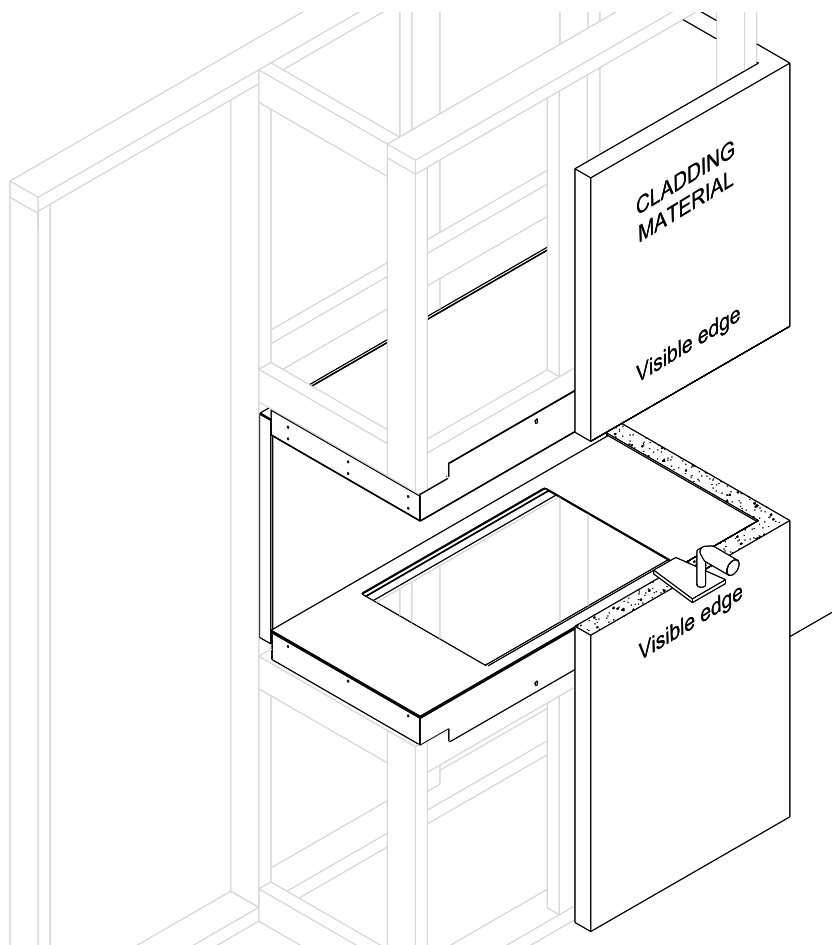

Installation manual Neo Burner (I1501)

3. THREE SIDED

	W	W1 min	W2 max	D	D1 max	H	H1 min
	mm	mm	mm	mm	mm	mm	mm
Neo Fireplace Three Sided	972	740	116	350	25	505	130

Min. 3x1,5 mm², 230 V, 50 Hz, PE

EN	Make sure to finish the VISIBLE EDGE of the cladding material
DE	Stellen Sie sicher, dass die SICHTBARE KANTE des Verkleidungsmaterials abgedeckt ist
ES	Asegúrese de cubrir EL BORDE VISIBLE del material de revestimiento.
FR	Assurez-vous de couvrir LE BORD VISIBLE du matériau de revêtement
IT	Assicurate di coprire il bordo visibile del materiale di rivestimento
PL	Upewnij się, żeby wykończyć WIDOCZNĄ KRAWĘDŹ materiału okładzinowego.
RU	Убедитесь, что ВИДИМЫЙ КРАЙ облицовочного материала закрыт.