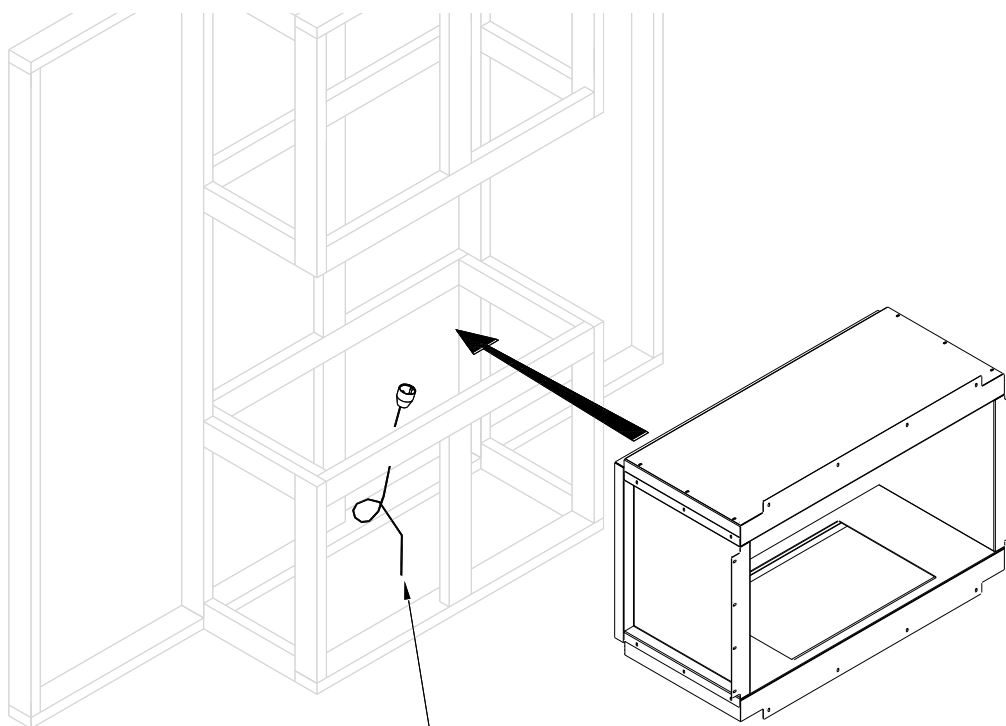

Installation manual Neo Burner (I1501)

3. THREE SIDED

	W	W1 min	W2 max	D	D1 max	H	H1 min
	mm	mm	mm	mm	mm	mm	mm
Neo Fireplace Three Sided	972	740	116	350	25	505	130

Min. 3x1,5 mm², 230 V, 50 Hz, PE

EN	Make sure to finish the VISIBLE EDGE of the cladding material
DE	Stellen Sie sicher, dass die SICHTBARE KANTE des Verkleidungsmaterials abgedeckt ist
ES	Asegúrese de cubrir EL BORDE VISIBLE del material de revestimiento.
FR	Assurez-vous de couvrir LE BORD VISIBLE du matériau de revêtement
IT	Assicurate di coprire il bordo visibile del materiale di rivestimento
PL	Upewnij się, żeby wykończyć WIDOCZNĄ KRAWĘDŹ materiału okładzinowego.
RU	Убедитесь, что ВИДИМЫЙ КРАЙ облицовочного материала закрыт.