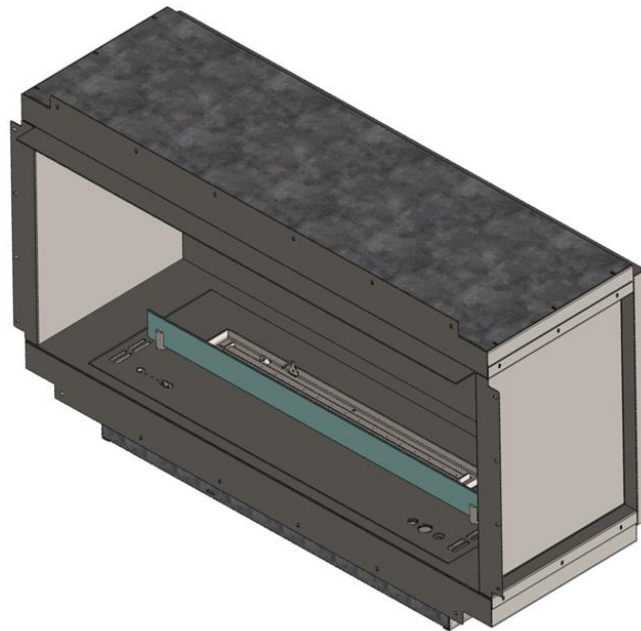

Neo Fireplace

1. SINGLE SIDED

	W	W1 min	W2 max	D	D1 max	H	H1 min
	mm	mm	mm	mm	mm	mm	mm
Neo Fireplace Single Sided	990	740	120	350	25	505	130

EN	Make sure to finish the VISIBLE EDGE of the cladding material
DE	Stellen Sie sicher, dass die SICHTBARE KANTE des Verkleidungsmaterials abgedeckt ist
ES	Asegúrese de cubrir EL BORDE VISIBLE del material de revestimiento.
FR	Assurez-vous de couvrir LE BORD VISIBLE du matériau de revêtement
IT	Assicurate di coprire il bordo visibile del materiale di rivestimento
PL	Upewnij się, żeby wykończyć WIDOCZNĄ KRAWĘDŹ materiału okładzinowego.
RU	Убедитесь, что ВИДИМЫЙ КРАЙ облицовочного материала закрыт.