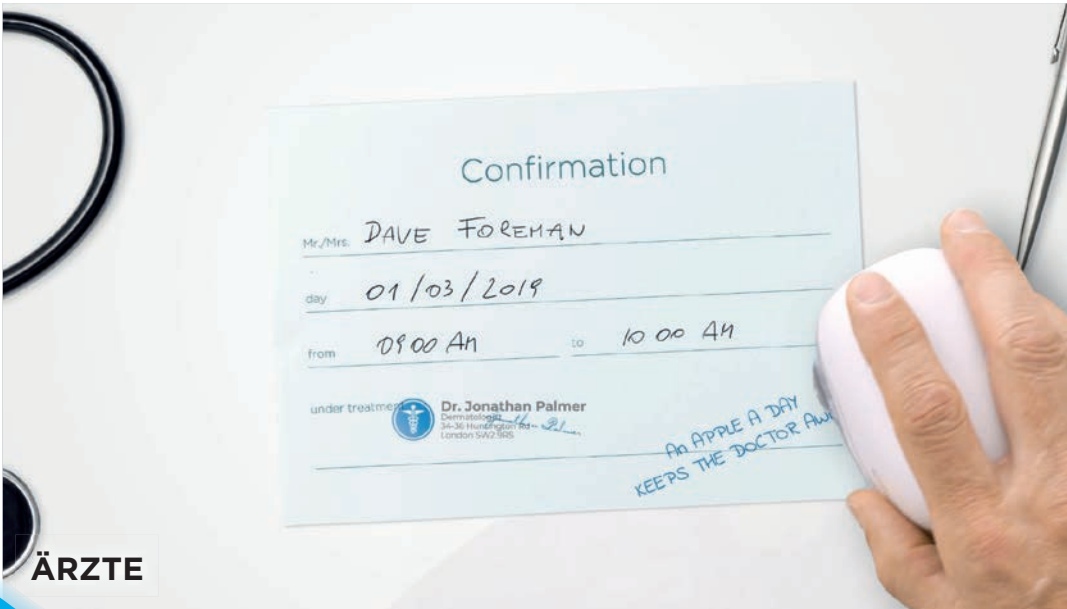

AUTOMATISCHE NUMMERIERUNG

ÄRZTE