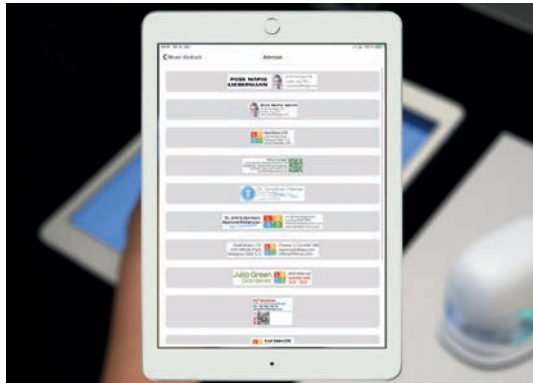

Gebrauchsfertige Vorlagen

Zur einfachen Verwendung wählen Sie einen Abdruck aus einer umfangreichen Sammlung fertiger Vorlagen aus.