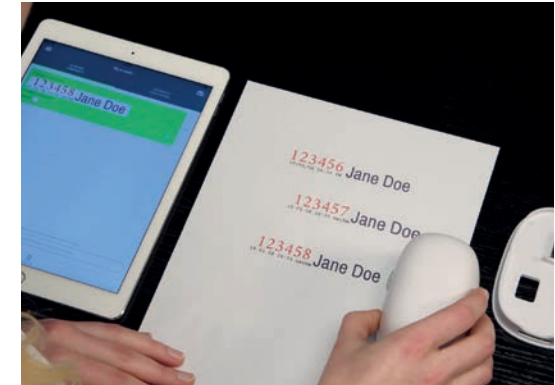

„Einer für Alle“-Funktionalität

Fügen Sie Ihren Abdrucken automatische Datums-, Uhrzeit- oder Nummerierungsfunktionen hinzu und erleichtern Sie so Ihren Büroalltag. Generieren Sie Barcodes und QR-Codes direkt in der App.