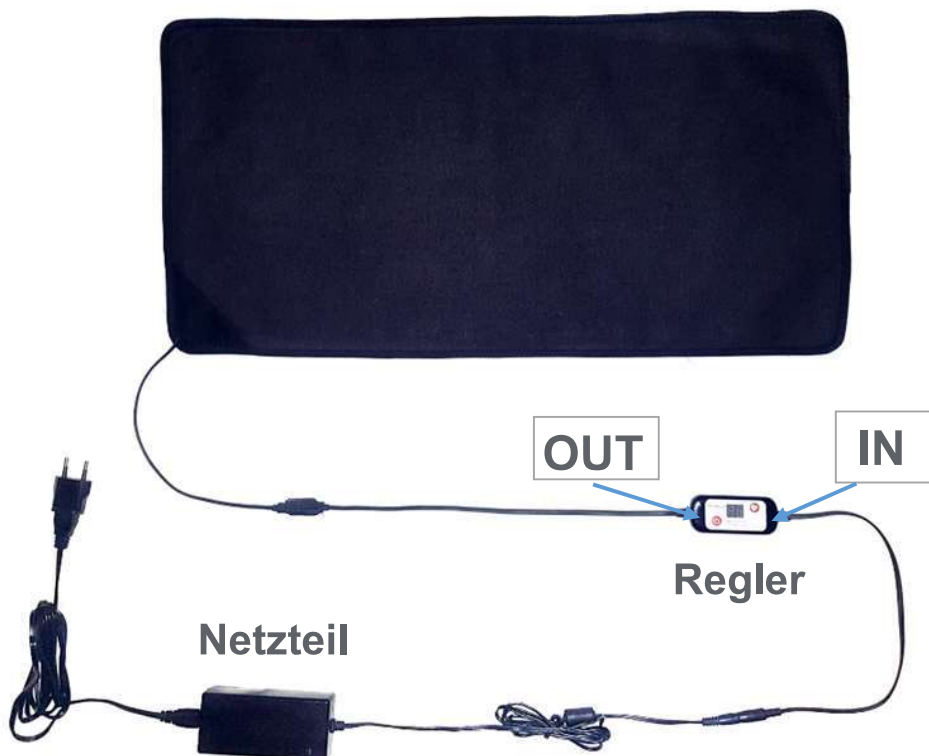

DE Ferninfrarot Heizkissen
GB Far Infrared Heating Pad

Gebrauchsanweisung
Instruction Manual

Modell: HK610

Bitte sorgfältig lesen! Please read carefully!

Inhalt

1. Wichtige Anweisungen.....	2
2. Lieferumfang	3
3. Produkteigenschaften.....	3
4. Anwendung.....	3
5. Reinigung und Pflege.....	4
6. Hinweis zu Entsorgung.....	4
7. Technische Daten.....	5
8. Garantie.....	5

2. Lieferumfang

- 1 x Heizkissen
- 1 x Netzteil
- 1 x Temperaturregler
- 1 x Gebrauchsanweisung
- 1 x Waschbeutel

3. Produkteigenschaften

Das **Thermrup Ferninfrarot Heizkissen** bietet tiefe Wärme für den Körper und verfügt über 6 einstellbare Temperaturstufen, die individuell angepasst werden können. Das Heizkissen ist mit einem speziellen Gummi-Heizelement ausgestattet, welches eine große Heizfläche aufweist und somit eine gleichmäßige Wärmeverteilung gewährleistet. Des Weiteren kann das Heizkissen in einer Waschmaschine gereinigt werden.

4. Anwendung

• Verbinden Sie das mitgelieferte Netzteil mit dem „IN“-Anschluss des Temperaturreglers und das Heizkissen mit dem „OUT“-Anschluss des Reglers.

- Drücken Sie die Power-Taste des Reglers, um die Heizfunktion zu aktivieren.
- Drücken Sie die „Temp“-Taste kurz, um die gewünschte Temperatur (40-45-50-55°C) individuell einzustellen.