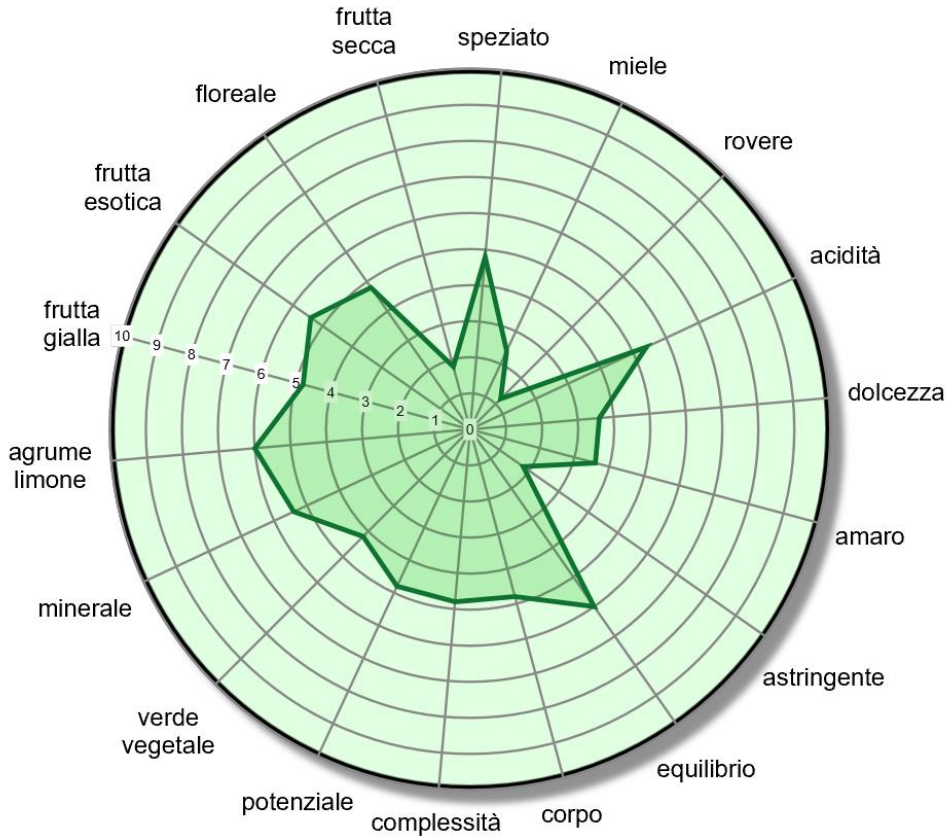

MUNDUS VINI Spring Tasting 2023

Sample 5004179:

2021 SESTO 21 Sauvignon Blanc

naso

verde / vegetale	4,2
minerale	5,4
agrumi / limone	6,0
frutta gialla	4,8
frutta esotica	5,4
floreale	4,8

gusto

frutta secca	1,8
speziato	4,8
miele	2,4
rovere	1,2
burro	0,0

impressione generale

acidità	5,4
dolcezza	3,6
amaro	3,6
astringente	1,8
equilibrio	6,0
corpo	4,8
complessità	4,8
potenziale	4,8

max = 10

difetti

riduzione	0%	burro	0%
manicotto / tappo	0%	ossidato	0%
straccio bagnato /	0%	invecchiamento	0%
acetato d'etile	0%		
microbiologico	0%		