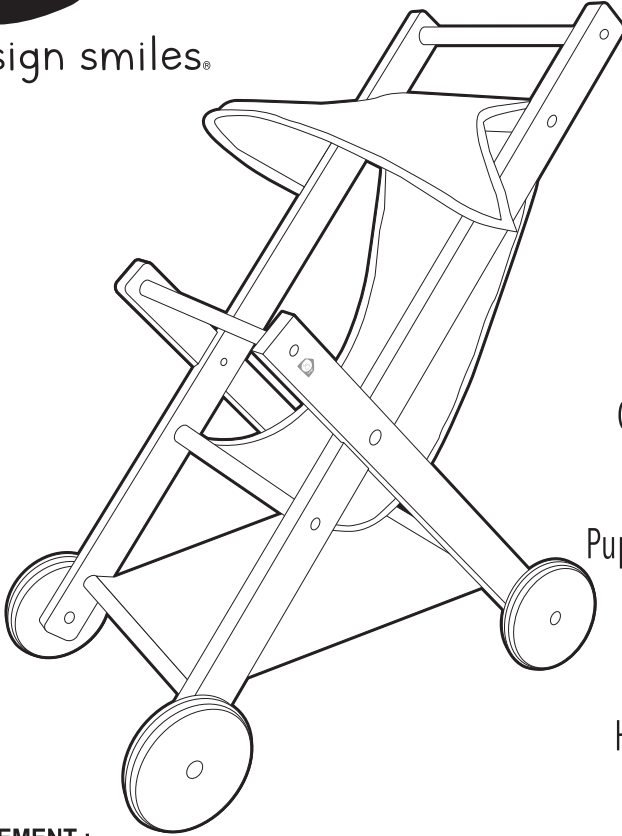

we design smiles®

+3

TM/00006-22-S/N

#90000

Wooden Stroller
Cochecito de madera
Poussette en bois
Puppenwagen aus Holz
Carrinho de madeira
Passeggino in legno
Houten kinderwagen

⚠ **AVERTISSEMENT :**
NÉCESSITE UN ASSEMBLAGE
PAR UN ADULTE

⚠ **AVERTISSEMENT :**
LE KIT D'ASSEMBLAGE CONTIENT
DES PIÈCES AUX EXTRÉMITÉS
POINTUES.

⚠ **AVERTISSEMENT :**
LE KIT D'ASSEMBLAGE CONTIENT
DES PIÈCES AUX BORDS
TRANCHANTS.

⚠ **WARNING:**
ADULT ASSEMBLY REQUIRED

⚠ **WARNING:**
ASSEMBLY KIT CONTAINS PARTS
WITH SHARP POINTS.

⚠ **WARNING:**
ASSEMBLY KIT CONTAINS PARTS
WITH SHARP EDGES.

⚠ **AVERTISSEMENT :**
LE KIT D'ASSEMBLAGE CONTIENT
DE PETITES PIÈCES QUI POSENT
UN RISQUE D'ÉTOUFFEMENT
POUR LES ENFANTS.