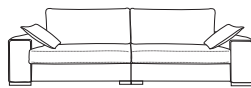

1-seat 1 arm L
97x84x102

1-seat 1 arm R
97x84x102

1-seat w. arm
70x84x102

Pouf 70x70
70x40x70

Cosy 97 1 arm L*
97x84x140

Cosy 97 1 arm R*
97x84x140

1,75-seat
171x84x102

1,75-seat 1 arm L
144x84x102

1,75-seat 1 arm R
144x84x102

1,75-seat w. arm
117x84x102

Lounge large L*
270x84x102

Lounge large R*
270x84x102

2-seat
194x84x102

3-seat
224x84x102

4-seat (2 pieces)
288x84x102

Chill L*
270x84x102

Chill R*
270x84x102

Zaggy (depth 120 cm)

1,5-seat 1 arm L
127x84x120

1,5-seat 1 arm R
127x84x120

1,5-seat w. arm
100x84x120

Corner 90
115x84x115

Pouf 115x115
115x40x115

Ziggy fix seat elements