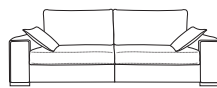

1-seat 1 arm L
97x84x102

1-seat 1 arm R
97x84x102

1-seat w. arm
70x84x102

Pouf 70x70
70x40x70

Cosy 97 1 arm L*
97x84x140

Cosy 97 1 arm R*
97x84x140

1,75-seat
171x84x102

1,75-seat 1 arm L
144x84x102

1,75-seat 1 arm R
144x84x102

1,75-seat w. arm
117x84x102

Lounge large L*
270x84x102

Lounge large R*
270x84x102

2-seat
194x84x102

3-seat
224x84x102

4-seat (2 pieces)
288x84x102

Chill L*
270x84x102

Chill R*
270x84x102

Zaggy (depth 120 cm)

1,5-seat 1 arm L
127x84x120

1,5-seat 1 arm R
127x84x120

1,5-seat w. arm
100x84x120

Corner 90
115x84x115

Pouf 115x115
115x40x115

Ziggy fix seat elements