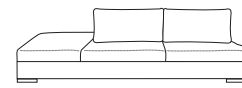

1-seat 1 arm L
97x84x102

1-seat 1 arm R
97x84x102

1-seat w. arm
70x84x102

Pouf 70x70
70x40x70

Cosy 97 1 arm L*
97x84x140

Cosy 97 1 arm R*
97x84x140

1,75-seat
171x84x102

1,75-seat 1 arm L
144x84x102

1,75-seat 1 arm R
144x84x102

1,75-seat w. arm
117x84x102

Lounge large L*
270x84x102

Lounge large R*
270x84x102

2-seat
194x84x102

3-seat
224x84x102

4-seat (2 pieces)
288x84x102

Chill L*
270x84x102

Chill R*
270x84x102

Zaggy (depth 120 cm)

1,5-seat 1 arm L
127x84x120

1,5-seat 1 arm R
127x84x120

1,5-seat w. arm
100x84x120

Corner 90
115x84x115

Pouf 115x115
115x40x115

Ziggy fix seat elements