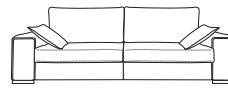

ZIGGY/ZAGGY / W x H x D sitting height: 40

**Passe
Partout**

Ziggy

1,5-seat
154x84x102

1,5-seat 1 arm L
127x84x102

1,5-seat 1 arm R
127x84x102

1,5-seat w. arm
100x84x102

3,5-seat
254x84x102

Corner 90
100x84x100

Pouf 100x100
100x40x100

Endpouf
106x40x108

Intermedium pouf
100x40x104

Cornerpouf
99x40x99

Cosy 127 1 arm L*
127x84x140

Cosy 127 1 arm R*
127x84x140

1-seat
124x84x102

1-seat 1 arm L
97x84x102

1-seat 1 arm R
97x84x102

1-seat w. arm
70x84x102

Pouf 70x70
70x40x70

Cosy 97 1 arm L*
97x84x140

Cosy 97 1 arm R*
97x84x140

1,75-seat
171x84x102

1,75-seat 1 arm L
144x84x102