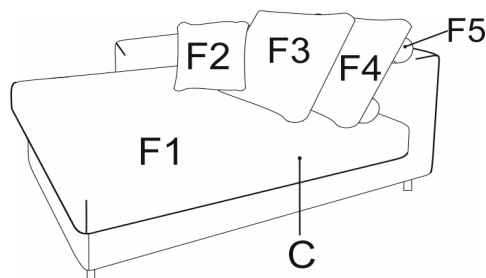

	PZOLA ...	 		STOF										
				LSA	LSB	LSC	LSD	LSE	LSF	LSG	LSH	LSI	LSJ	LSK
1,5-zit arm L/R	15SL/15SR	✓	✓	1 250	1 311	1 352	1 392	1 473	1 534	1 594	1 655	1 736	1 817	1 979
1,75-zit arm L/R	175L/175R	✓	✓	1 355	1 420	1 463	1 506	1 593	1 658	1 723	1 788	1 874	1 961	2 134
1,5-zit zonder arm	15SN	✓	✓	1 068	1 117	1 150	1 183	1 248	1 297	1 346	1 395	1 460	1 526	1 656
1,75-zit zonder arm	175N	✓	✓	1 169	1 222	1 258	1 293	1 364	1 417	1 470	1 523	1 594	1 664	1 806
Cosy small arm L/R*	COSSL/COSSR	✓	✓	1 547	1 614	1 660	1 705	1 795	1 863	1 931	1 999	2 089	2 179	2 360
Cosy large arm L/R*	COSL/COSR	✓	✓	1 673	1 746	1 795	1 843	1 940	2 013	2 086	2 158	2 255	2 352	2 546
Penta hoek	PENTAC	✓	✓	1 309	1 363	1 400	1 436	1 509	1 564	1 618	1 673	1 746	1 819	1 964
Square hoek	SQUAREC	✓	✓	1 438	1 504	1 548	1 592	1 680	1 747	1 813	1 879	1 967	2 055	2 231
Poef 100x100 cm	POU100	✓	✓	614	634	648	662	689	710	730	751	778	805	860
End poef 100x100 cm	POUEND100	✓	✓	614	635	649	662	690	710	731	751	779	806	861
Intermedium poef 100x100 cm	POUINT100	✓	✓	621	642	655	669	696	717	737	758	785	813	867
Poef 120x120 cm	POU120	✓	✓	665	689	705	721	753	777	801	825	856	888	952
End poef 120x120 cm	POUEND120	✓	✓	681	705	721	736	768	792	815	839	871	902	966
Intermedium poef 120x120 cm	POUINT120	✓	✓	670	693	708	722	752	774	797	819	849	879	938
Extra sierkussen Q43B	PSPILLQ43B			57	61	64	67	71	77	81	86	91	97	108

verkoop BE 01-10-2022

**TE KIEZEN OPTIES**

F1	main fabric	see fabric list
F2	fabric scatter pillow	see fabric list
F3	fabric back pillows	see fabric list
F4	fabric back pillows	see fabric list
F5	fabric rolls	see fabric list
C	comfort seat	see icons