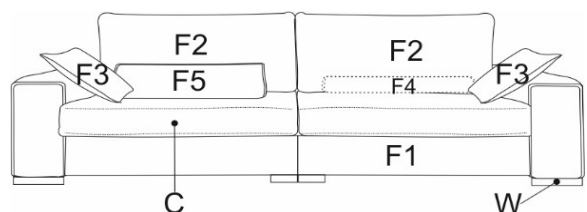

verkoop BE 01-10-2022

TE KIEZEN OPTIES

F1	main fabric	see fabric list
F2	fabric back pillows	see fabric list
F3	fabric scatter pillows	see fabric list
F4	fabric kidney rolls	see fabric list
F5	fabric kidney pillows	only for Zaggy; see fabric list
C	comfort seat	see icons
W	wood colour	beech colours

STANDAARD: pootjes type 084 beuk (Locca) / andere posities + poef : pootjes 005 (Paola) beuk
KLEUR BEUK: natural 01, tobacco 20, wenge 06, grey 12, greige antique 11, anthracite 21 of black 02
alle lendenrolletjes, rugkussens en lendenkussens (Zaggy) zijn mogelijk in andere stoffen en dit zonder
meerprijs
alle armkussens zijn mogelijk in een tweede stof zonder meerprijs
* het zitcomfort verschilt van de andere elementen door opbouw romp en eigenschappen zitstroom