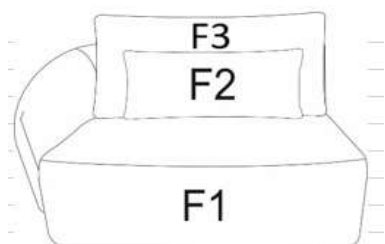

	PMOSTE...	LSA	LSB	LSC	LSD	LSE	STOF LSF	LSG	LSH	LSI	LSJ	LSK
1,5-zit zonder armen	15SN	1.094	1.126	1.148	1.169	1.212	1.244	1.276	1.308	1.350	1.393	1.479
1,5-zit arm L/R	15SL/15SR	1.284	1.321	1.345	1.370	1.419	1.456	1.493	1.530	1.580	1.629	1.728
Bubble corner	BUBCOR	1.797	1.853	1.890	1.927	2.001	2.057	2.112	2.168	2.242	2.316	2.465
Corner	COR	1.677	1.725	1.757	1.789	1.853	1.900	1.948	1.996	2.060	2.124	2.252
Longchair arm L/R*	LCHL/LCHR	1.685	1.733	1.764	1.796	1.859	1.906	1.953	2.001	2.064	2.127	2.253
Lovely L/R*	LOVL/LOVR	1.944	1.998	2.034	2.069	2.141	2.194	2.248	2.301	2.372	2.444	2.586
Poef 115x115 cm	POU	613	631	643	654	678	695	713	730	754	777	824
Intermedium poef 102x115 cm	POUINT	587	605	617	629	652	670	688	705	729	752	800
End poef 108x115 cm	POUENDL/POUENDR	601	618	630	642	665	683	700	718	741	764	811
LOVL+15SN+15SR		4.322	4.445	4.527	4.608	4.772	4.894	5.017	5.139	5.303	5.466	5.793
15SL+15SN+BUBCOR+15SN+POUENDR		5.870	6.045	6.161	6.277	6.509	6.683	6.857	7.032	7.264	7.496	7.961

verkoop BE 06-11-2022

TE KIEZEN OPTIES

F1	main fabric	see fabric list
F2	fabric kidney pillow	see fabric list
F3	fabric back pillow	see fabric list

alle lendenkussens zijn mogelijk in een tweede stof zonder meerprijs
 alle rugkussens zijn mogelijk in een derde stof zonder meerprijs
 alle Lovely rugkussens (4) zijn mogelijk in andere stoffen zonder meerprijs
 alle Bubble rugkussens (5) zijn mogelijk in andere stoffen zonder meerprijs
 * het zitcomfort verschilt van de andere elementen door opbouw romp en eigenschappen zitschuim