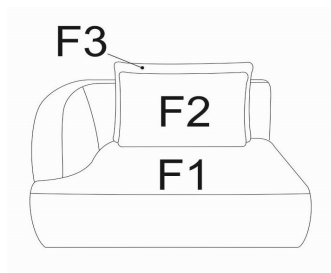

PMEDUS...	LSA	LSB	LSC	LSD	LSE	STOF					
							LSF	LSG	LSH	LSI	LSJ	LSK
1,5-zit zonder armen	15SN	1.108	1.147	1.174	1.200	1.252	1.292	1.331	1.370	1.423	1.475	1.580
1,5-zit arm L/R	15SL/15SR	1.304	1.347	1.375	1.403	1.459	1.501	1.544	1.586	1.642	1.699	1.811
Bubble corner	BUBCOR	1.764	1.821	1.858	1.895	1.970	2.026	2.082	2.138	2.213	2.288	2.438
Corner	COR	1.591	1.653	1.695	1.736	1.820	1.882	1.945	2.007	2.091	2.174	2.341
Longchair arm L/R*	LCHL/LCHR	1.634	1.686	1.720	1.755	1.824	1.875	1.927	1.979	2.048	2.117	2.255
Lovely L/R*	LOVL/LOVR	1.816	1.870	1.906	1.942	2.014	2.068	2.122	2.176	2.248	2.320	2.464
Poef 115x115 cm	POU	623	640	652	664	687	705	722	740	763	787	833
Intermedium poef 102x115 cm	POUINT	562	580	591	603	626	644	661	679	702	726	773
End poef 108x115 cm	POUENDL/POUENDR	600	618	630	641	665	682	700	717	741	764	811
LOVL+15SN+15SR		4.228	4.364	4.454	4.545	4.725	4.861	4.996	5.132	5.313	5.493	5.855
15SL+15SN+BUBCOR+15SN+POUENDR		5.885	6.080	6.209	6.339	6.598	6.793	6.988	7.182	7.441	7.701	8.220

verkoop BE 01-10-2022

* TE KIEZEN OPTIES

F1	main fabric	see fabric list
F2	fabric kidney pillow	see fabric list
F3	fabric back pillow	see fabric list

alle rugkussens zijn mogelijk in een tweede stof zonder meerprijs
alle lendenkussens zijn mogelijk in een tweede stof zonder meerprijs
alle Lovely rugkussens (4) zijn mogelijk in andere stoffen zonder meerprijs
alle Bubble rugkussens (5) zijn mogelijk in andere stoffen zonder meerprijs
* het zitcomfort verschilt van de andere elementen door opbouw romp en eigenschappen zitschuim