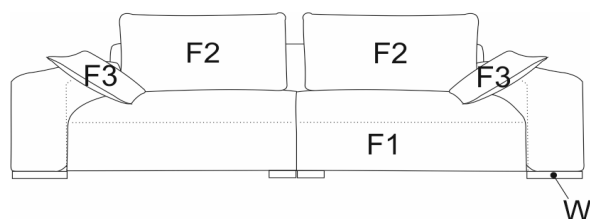

verkoop BE 01-10-2022

TE KIEZEN OPTIES

F1	main fabric	see fabric list
F2	fabric back pillows	see fabric list
F3	fabric scatter pillows	see fabric list
W	wood colour	beech colours

STANDAARD: pootjes type 084 beuk (Locca) / andere posities + poef : pootje 005 (Paola) beuk
KLEUR BEUK: natural 01, tobacco 20, wenge 06, grey 12, greige antique 11, anthracite 21, black 02
alle lendenrolletjes en rugkussens zijn mogelijk in andere stoffen en dit zonder meerprijs
alle sierkussens zijn mogelijk in een tweede stof zonder meerprijs
* het zitcomfort verschilt van de andere elementen door opbouw romp en eigenschappen zitstroom