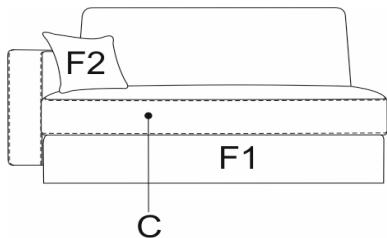

PAVELI...			STOF										
				LSA	LSB	LSC	LSD	LSE	LSF	LSG	LSH	LSI	LSJ	LSK
1,5-zit arm L/R	15SL/15SR	✓	✓	1 113	1 159	1 190	1 221	1 284	1 330	1 377	1 423	1 485	1 548	1 672
1,75-zit arm L/R	175L/175R	✓	✓	1 231	1 278	1 310	1 342	1 405	1 453	1 500	1 548	1 611	1 675	1 801
1,5-zit zonder arm	15SN	✓	✓	970	1 009	1 035	1 060	1 112	1 150	1 189	1 228	1 279	1 330	1 433
1,75-zit zonder arm	175N	✓	✓	1 085	1 129	1 157	1 186	1 244	1 287	1 330	1 374	1 431	1 489	1 604
Hoeelement L/R*	90CL/90CR	✓	✓	1 311	1 367	1 405	1 443	1 518	1 575	1 631	1 688	1 763	1 838	1 989
Lovely L/R*	LOVL/LOVR		✓	1 723	1 799	1 850	1 901	2 002	2 078	2 154	2 230	2 331	2 433	2 635
Cosy small Arm L/R*	CO5L/COSR	✓	✓	1 485	1 545	1 586	1 626	1 706	1 766	1 826	1 886	1 966	2 046	2 207
Cosy large Arm L/R*	COBL/COBR	✓	✓	1 616	1 676	1 716	1 756	1 836	1 896	1 956	2 016	2 096	2 177	2 337
Lounge large L/R*	LOLL/LOLR	✓	✓	2 456	2 566	2 639	2 712	2 858	2 967	3 077	3 186	3 332	3 478	3 770
Poef 102x104 cm	POU	✓	✓	675	702	720	738	774	800	827	854	890	926	997
Extra rugkussen Lovely	LOBPIL			129	137	143	149	160	168	177	185	197	208	231
Extra armkussen A43C	PSPILLA43C			39	43	46	48	53	58	62	67	72	78	89
COBL+15SN+15SR				3 699	3 844	3 941	4 038	4 231	4 377	4 522	4 667	4 861	5 054	5 442
15SL+15SN+90CL+15SN+POU				5 040	5 247	5 385	5 523	5 799	6 006	6 213	6 420	6 696	6 972	7 525

verkoop BE 01-10-2022

TE KIEZEN OPTIES

F1	main fabric	see fabric list
F2	fabric scatter pillow	see fabric list
C	comfort seat	see icons

alle armkussens zijn mogelijk in een tweede stof zonder meerprijs

alle Lovely rugkussens (4) zijn mogelijk in andere stoffen zonder meerprijs

* het zitcomfort verschilt van de andere elementen door opbouw romp en eigenschappen zitschuim