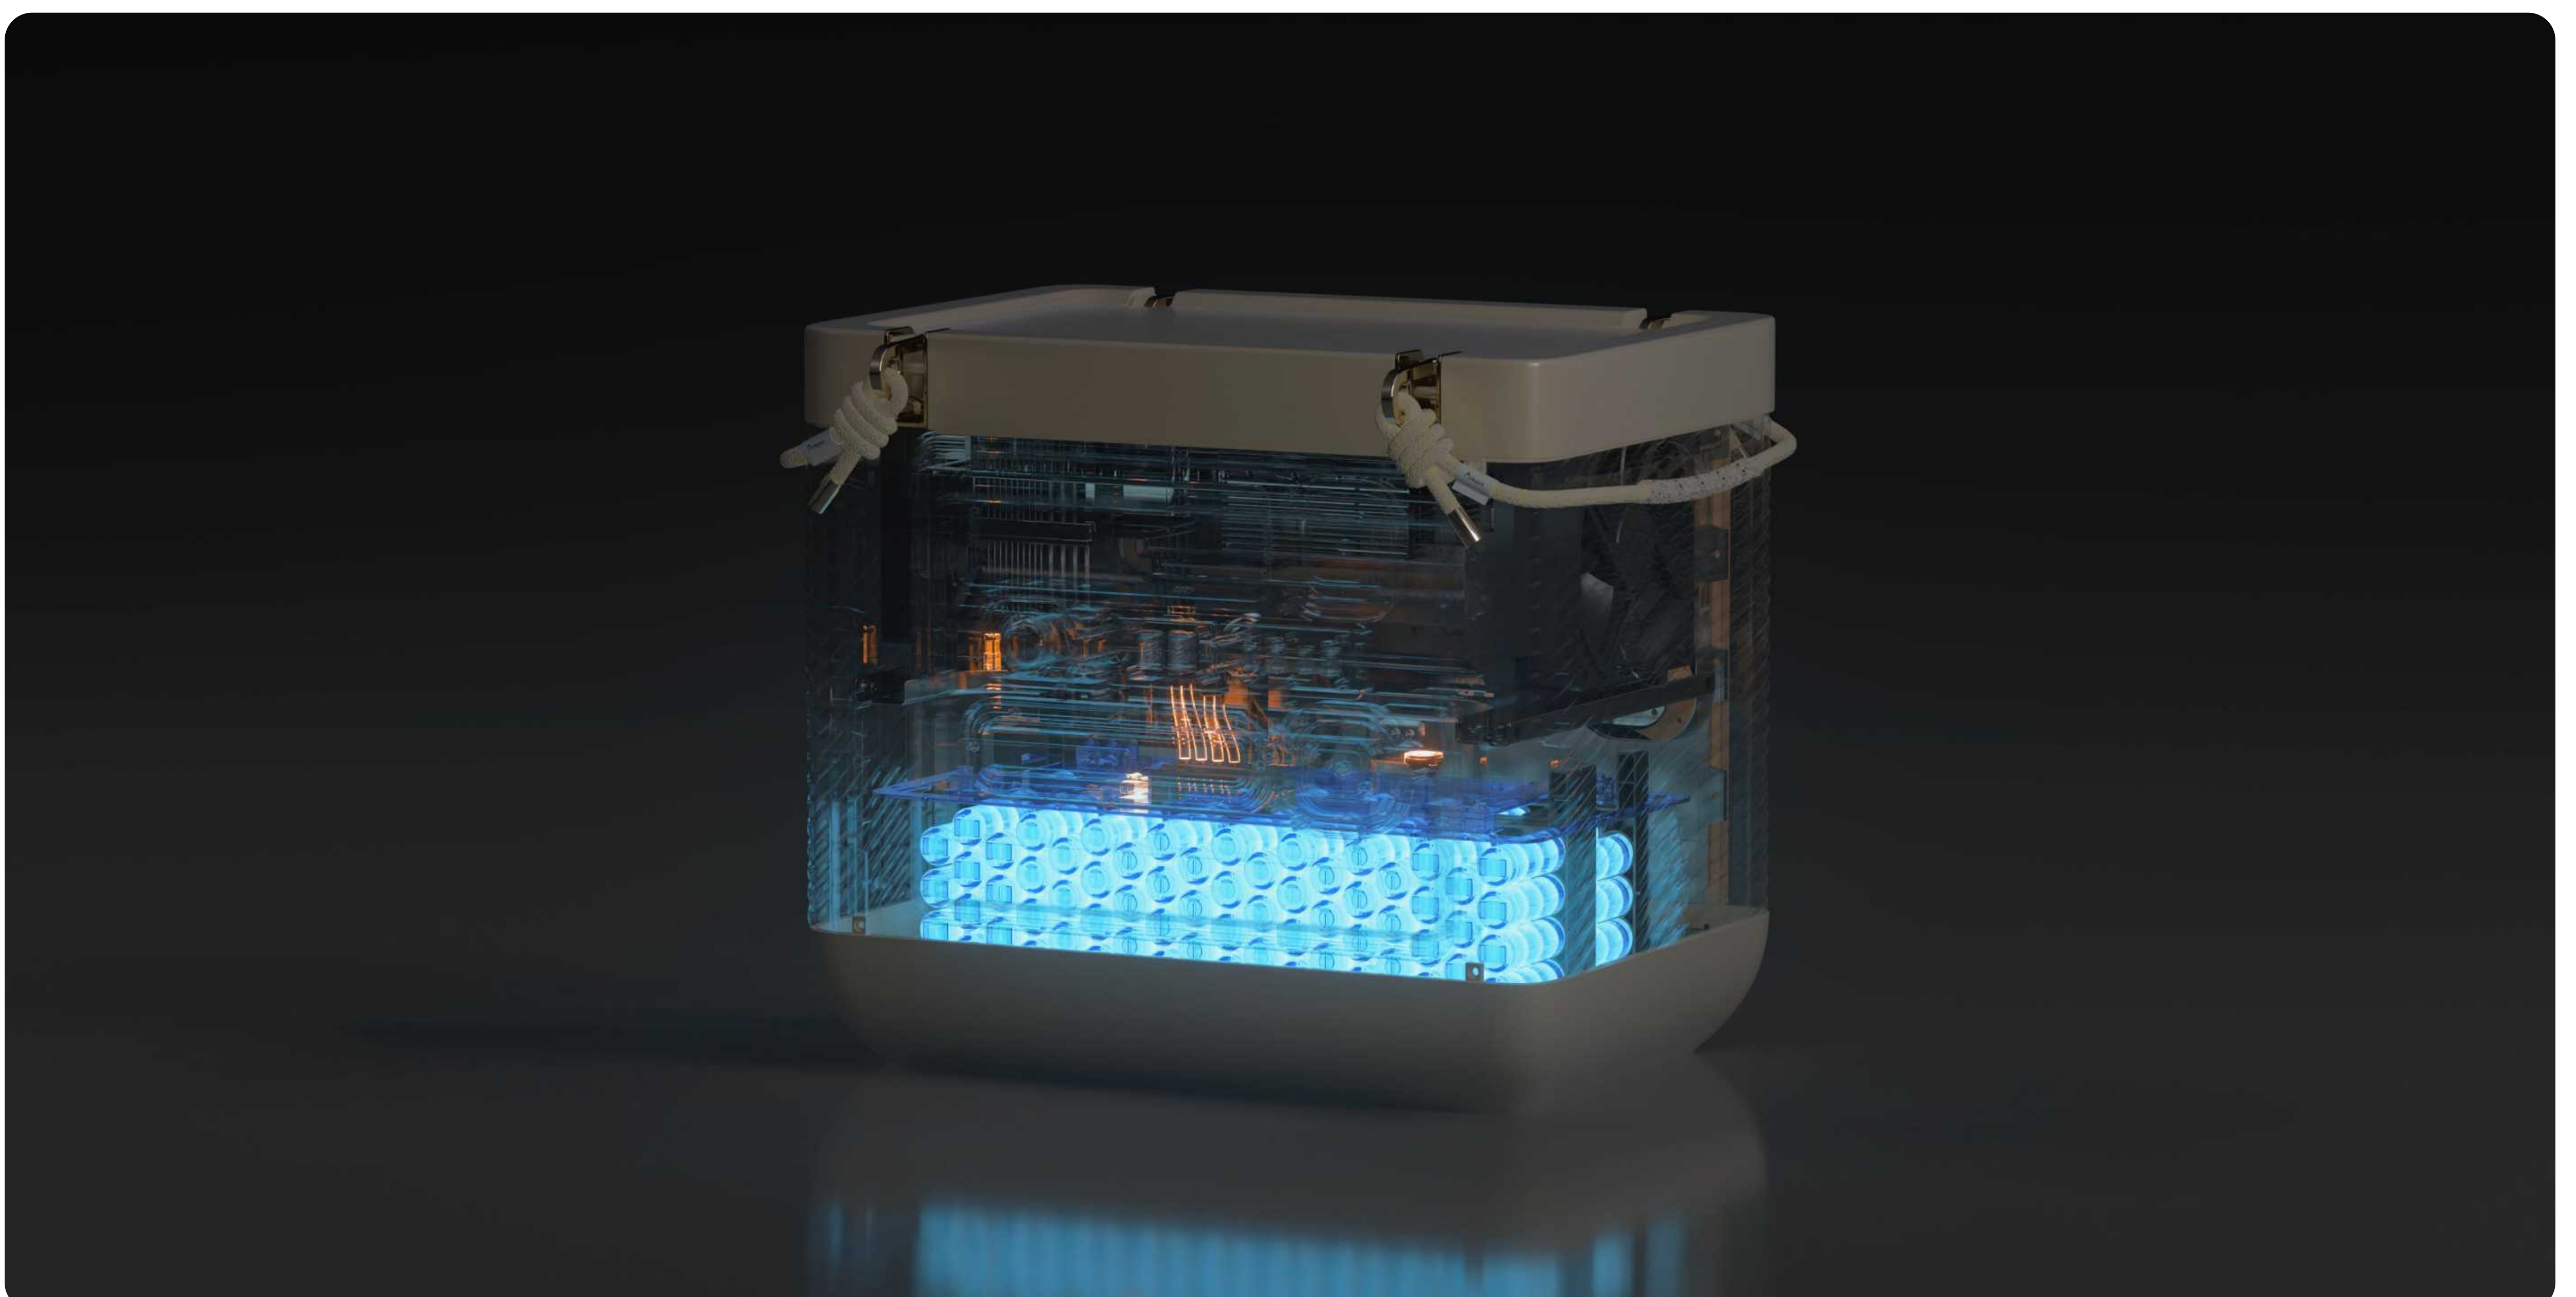

Ark Evo 1800W

サイクル数3,000回で容量回復率80%
& 10年間の頑強なパフォーマンス

今日、信頼性の高いエネルギーの未来に投資し、最新の技術を駆使した当社のバッテリーの耐久性と信頼性を体験してください。3,000回の充電サイクルで容量回復率が80%を維持できるように設計されています。

3000+
充電サイクル

10
使用年数