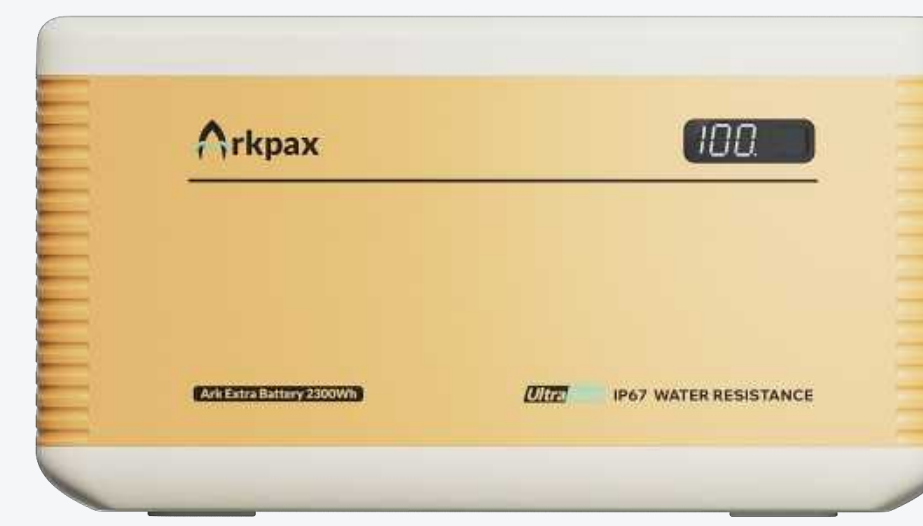

Extra Battery 2000W

IP評価
(防塵・防水)

IP67

AC出力：

-

容量：2300Wh

出力ポート：/

UPS：/

重量：25kg

蓄電池の種類：リン酸鉄リチウムイオン(LFP)

サイクル寿命：

3,000回以上(初期容量の80%以上を維持)

再充電時間：

1.5時間 (Ark Proからの出力：1800W)

家電の稼働時間

GPS魚群探知機
500W
4時間

ポータブル冷蔵庫
120W
16時間

マリンラジオ
25W
80時間

ノートパソコン
60W
33回の充電

コーヒーメーカー
1000W
2時間

電気調理器
1200W
1.6時間

ヘアドライヤー
1600W
1.2時間