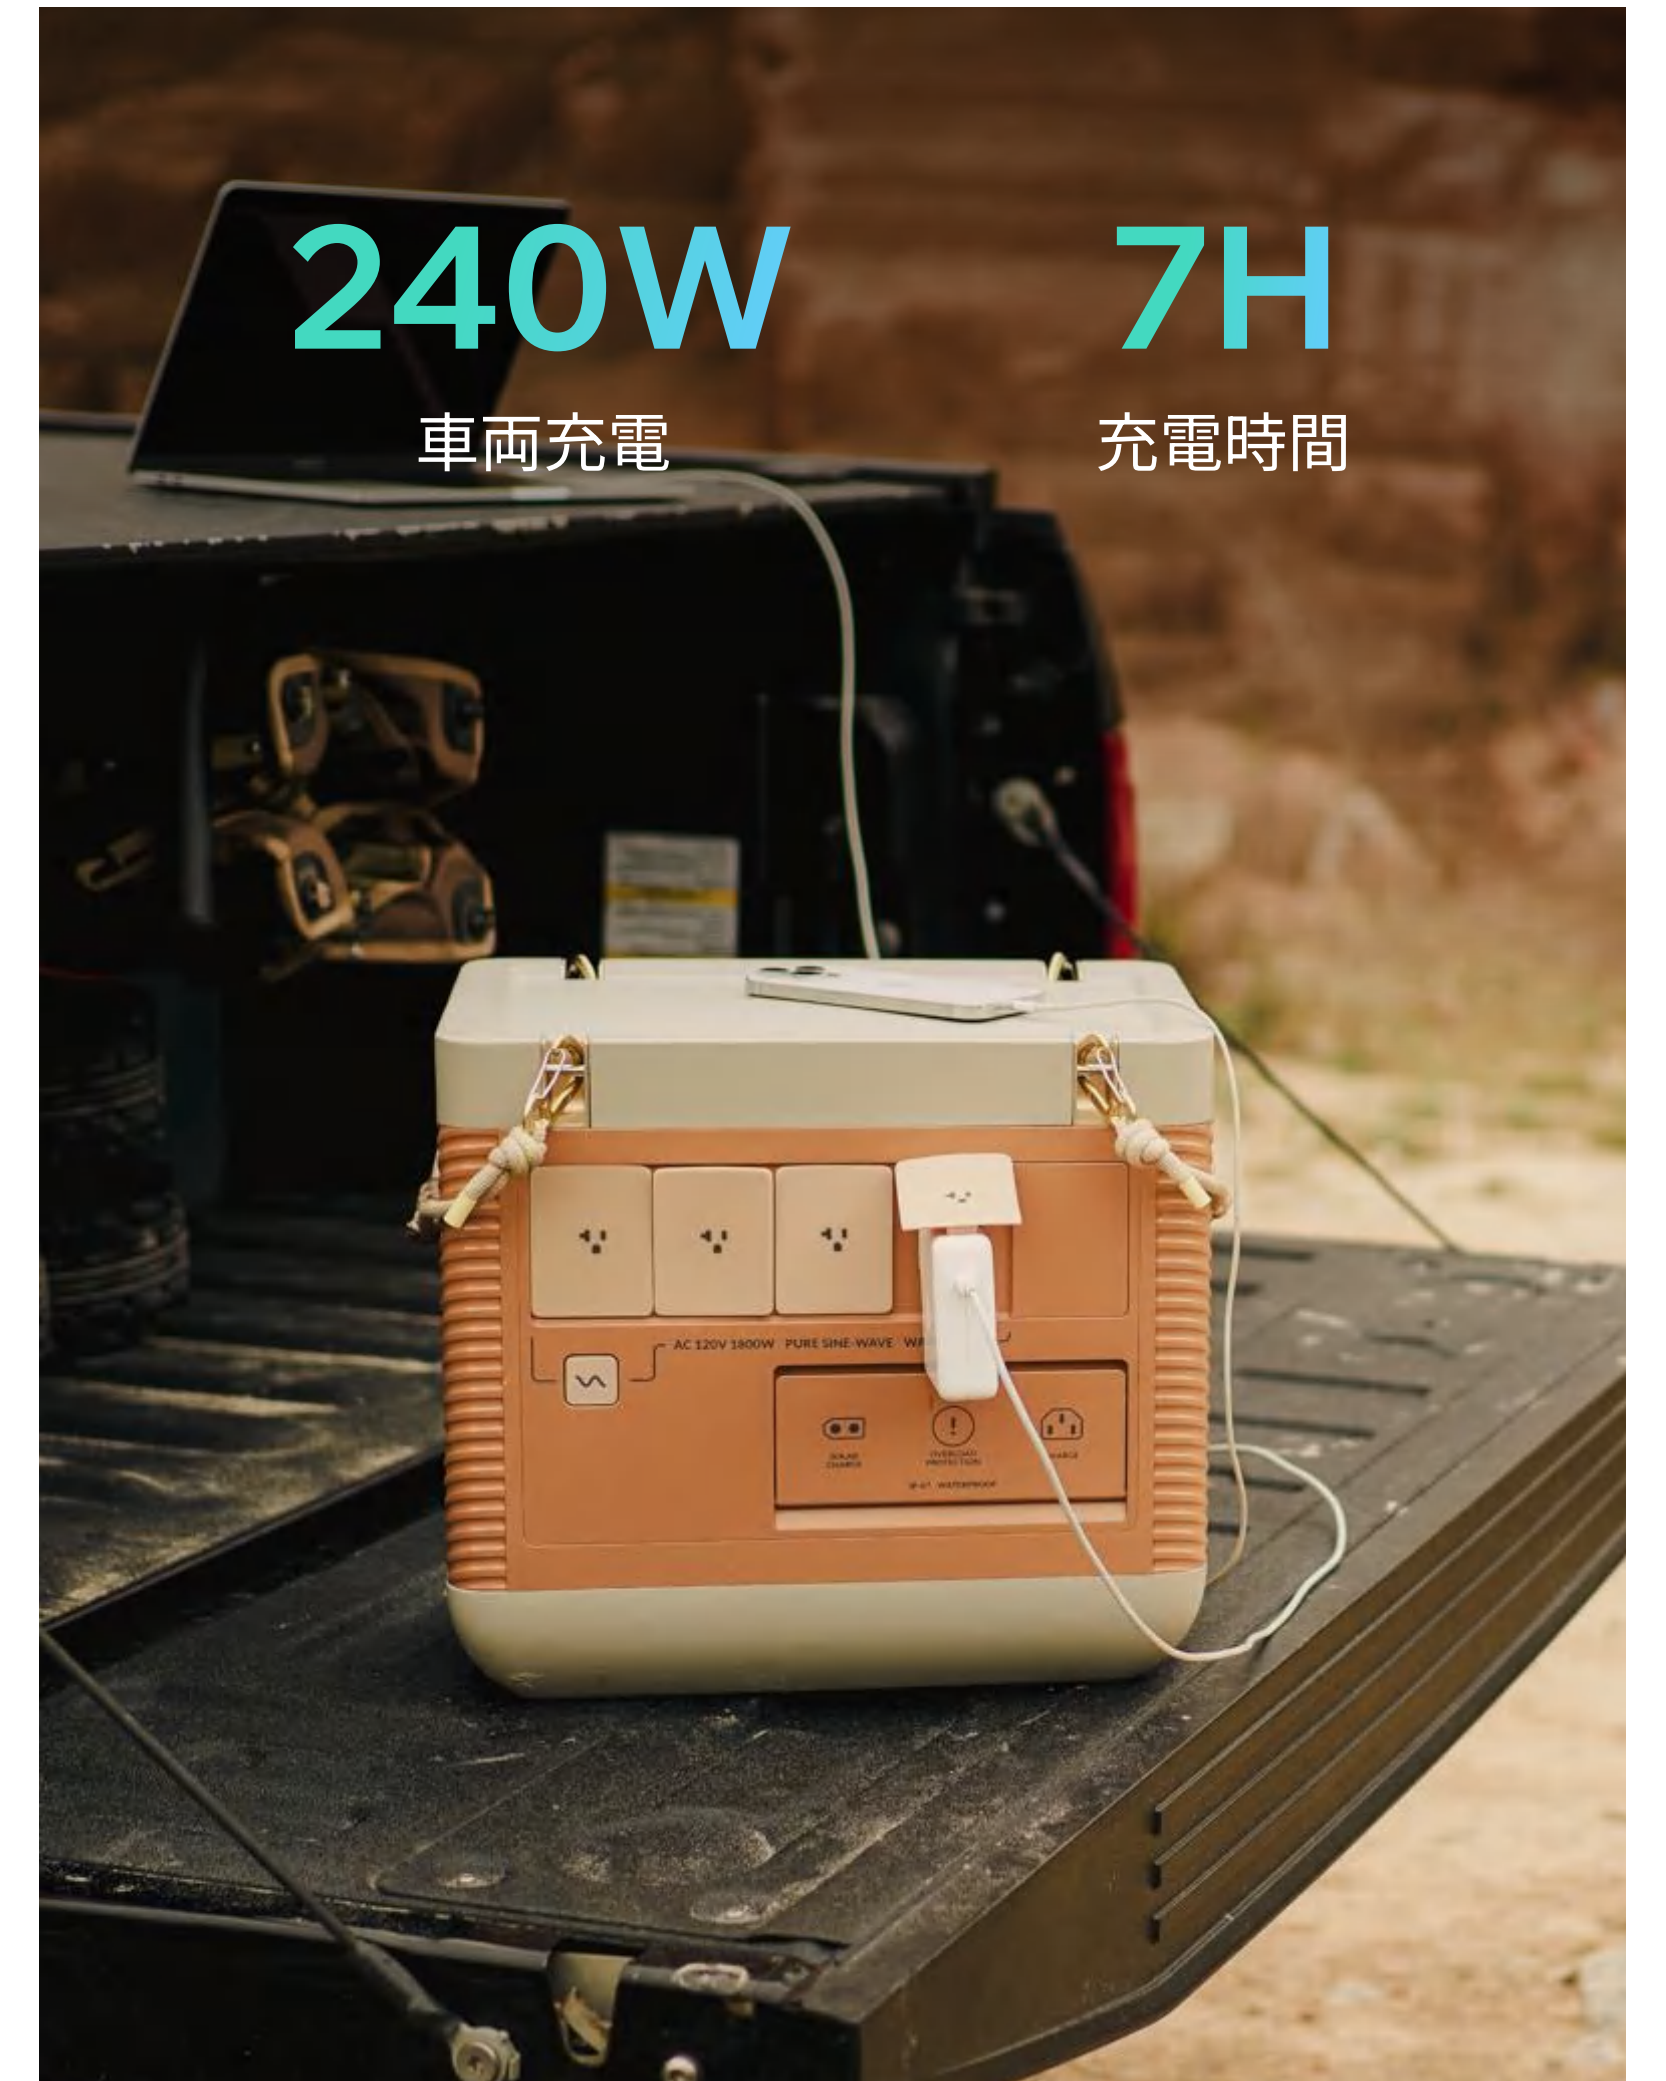

IHクッキングヒーター
1時間

丸のこ
0.7時間

グラインダー
1.4時間

芝刈り機
2.9時間

トリプルパワーアップ：フレキシブルな充電方法

Arkは、ソーラー充電、AC充電、車/RV充電などをサポートしています。最大1000WのAC入力に対応し、200Wのソーラーパネル（オプション）ともペアリングできます。満充電まで最短2時間。

完全保護

信頼性が高く安全に使用できる