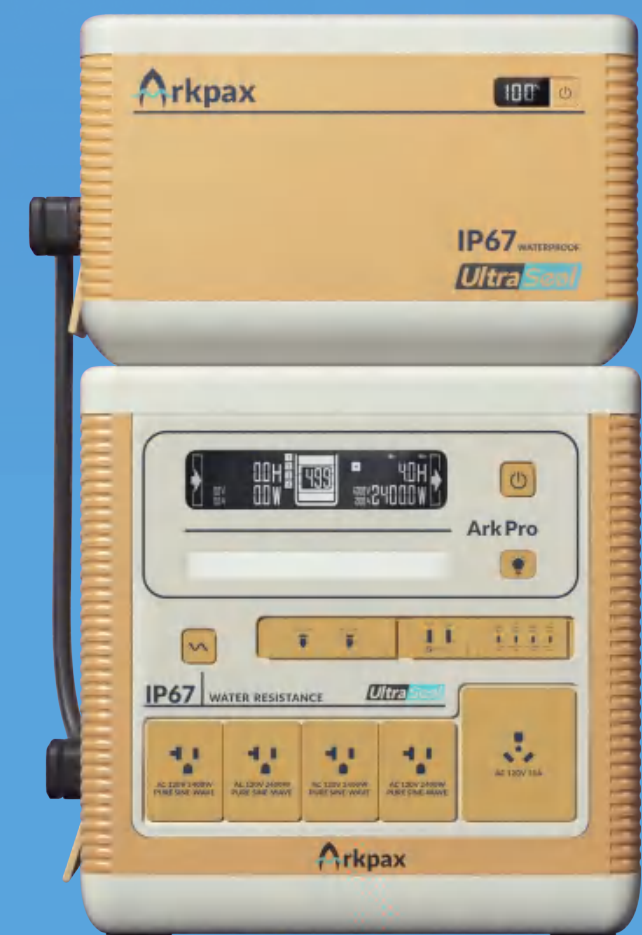

あらゆる船のタイプに対応したArkmax IP67防水ポータブル電源ステーション

ヨット → Ark Evo 1800W

ハウスボート → Ark Pro 2000W

漁船 → Ark Mini 600W

セイルボート → Ark 1800W

Ark 1800W

IP67防塵防水のため、水や埃によるダメージを恐れる必要はありません。

IP67 防塵防水