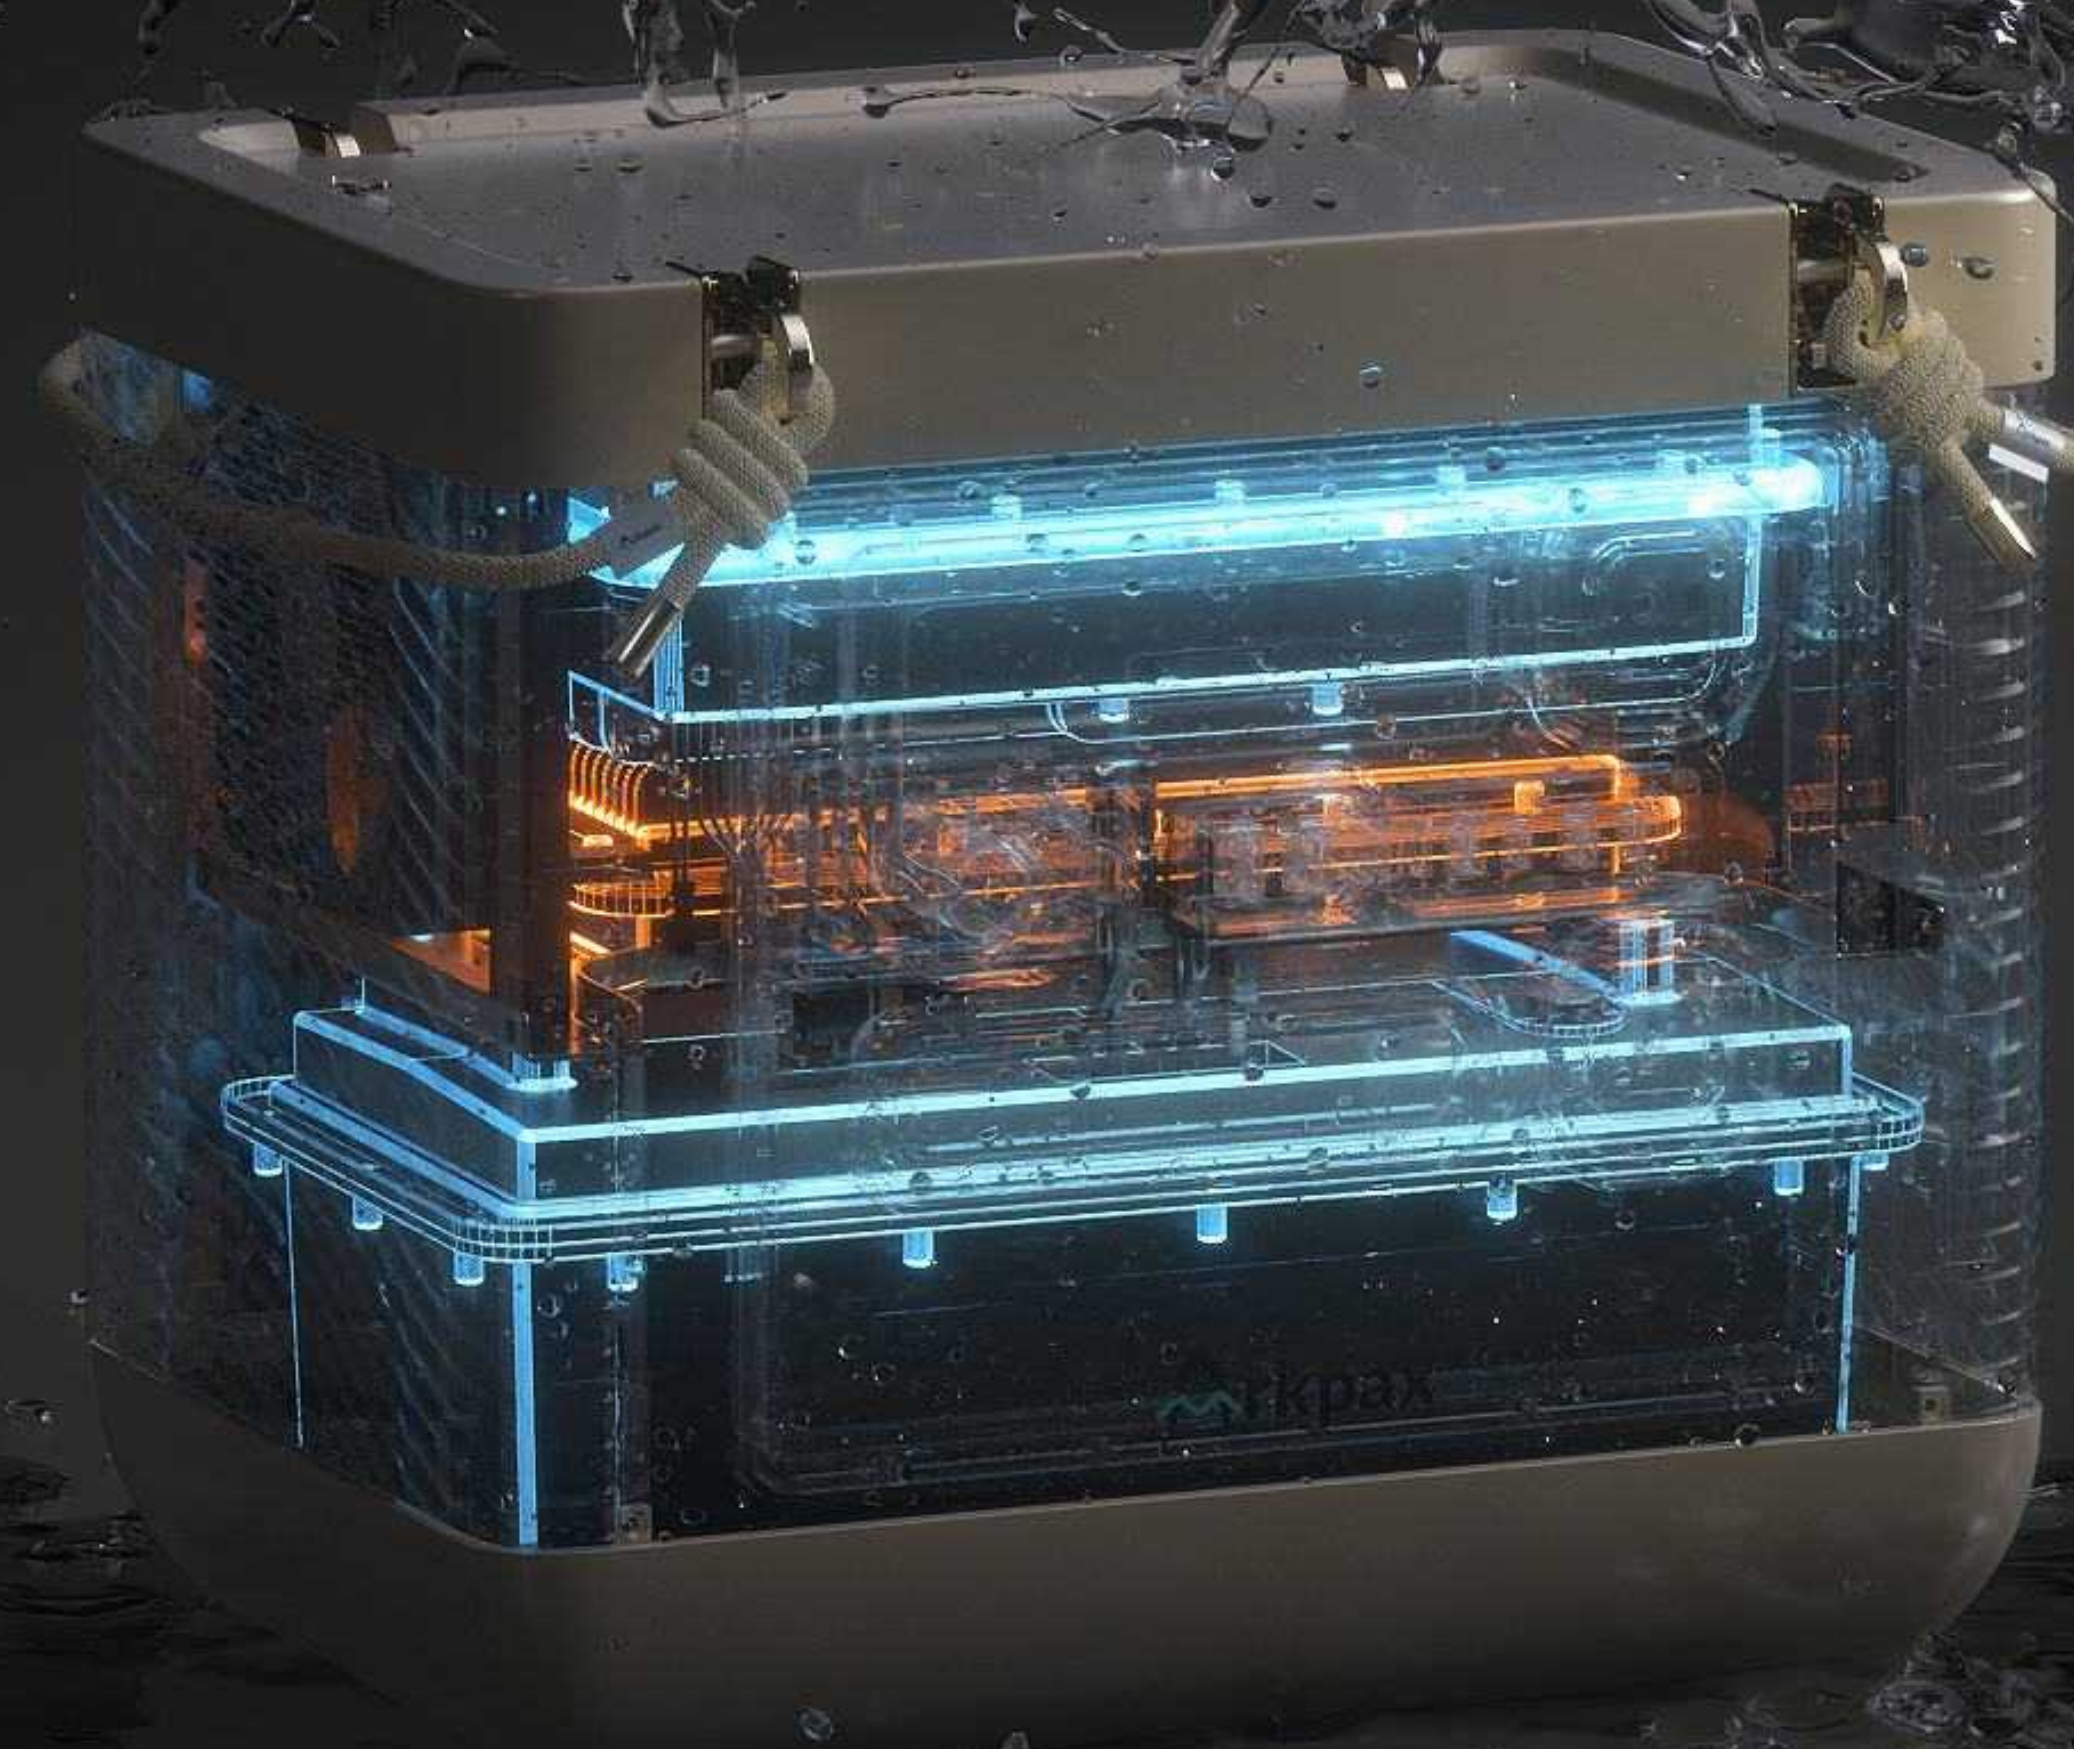

天候の制約なしに使える

特許技術“UltraSeal”を搭載し、IP67の防水性能を達成しています。これにより、天候や環境の制約なしに、ポータブル電源ステーションをご利用いただけます。

UltraSealモジュール
防水技術

UltraSealシステム
排水技術

インバーターの
熱放散技術

浸漬検知技術

UltraSeal

多様な機器への電力同時供給