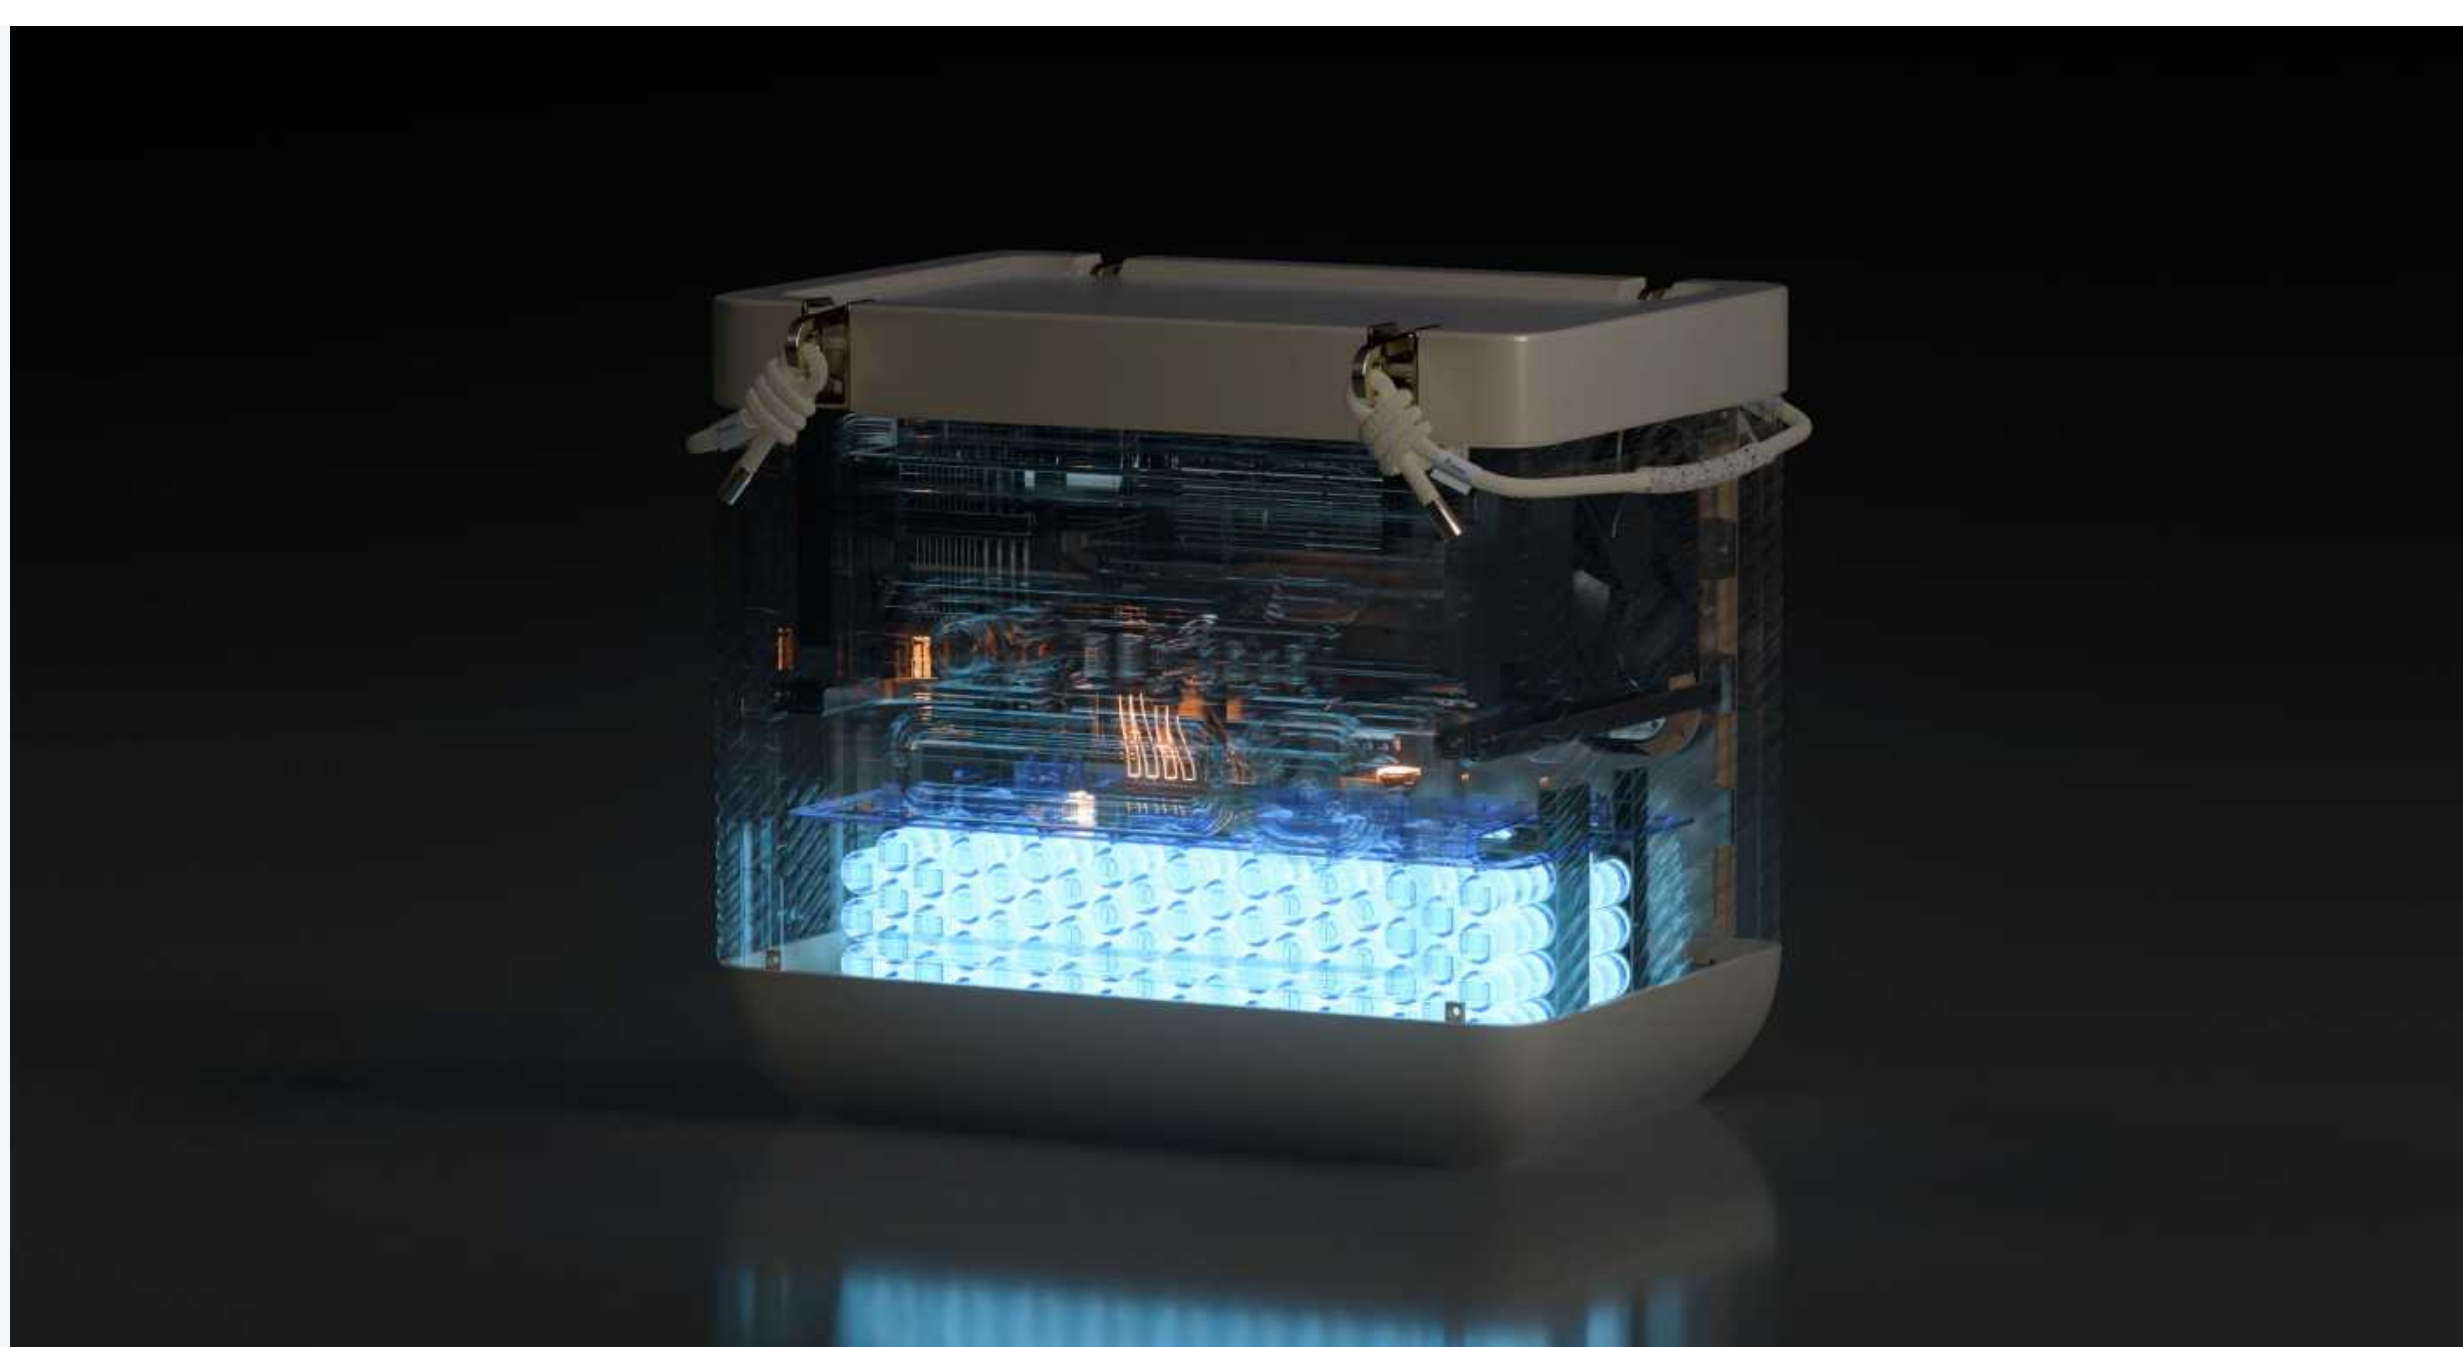

BMS（バッテリー管理システム）

複数の先端技術を用いて、最大35もの保護を実現し、いつでもどこでも安定した電力供給を提供します。

UPS（無停電電源装置）

電力供給が途絶えた場合、パワーステーションはバッテリー電源に0.02秒未満で切り替わり、電子機器の動作を断続なく維持します。