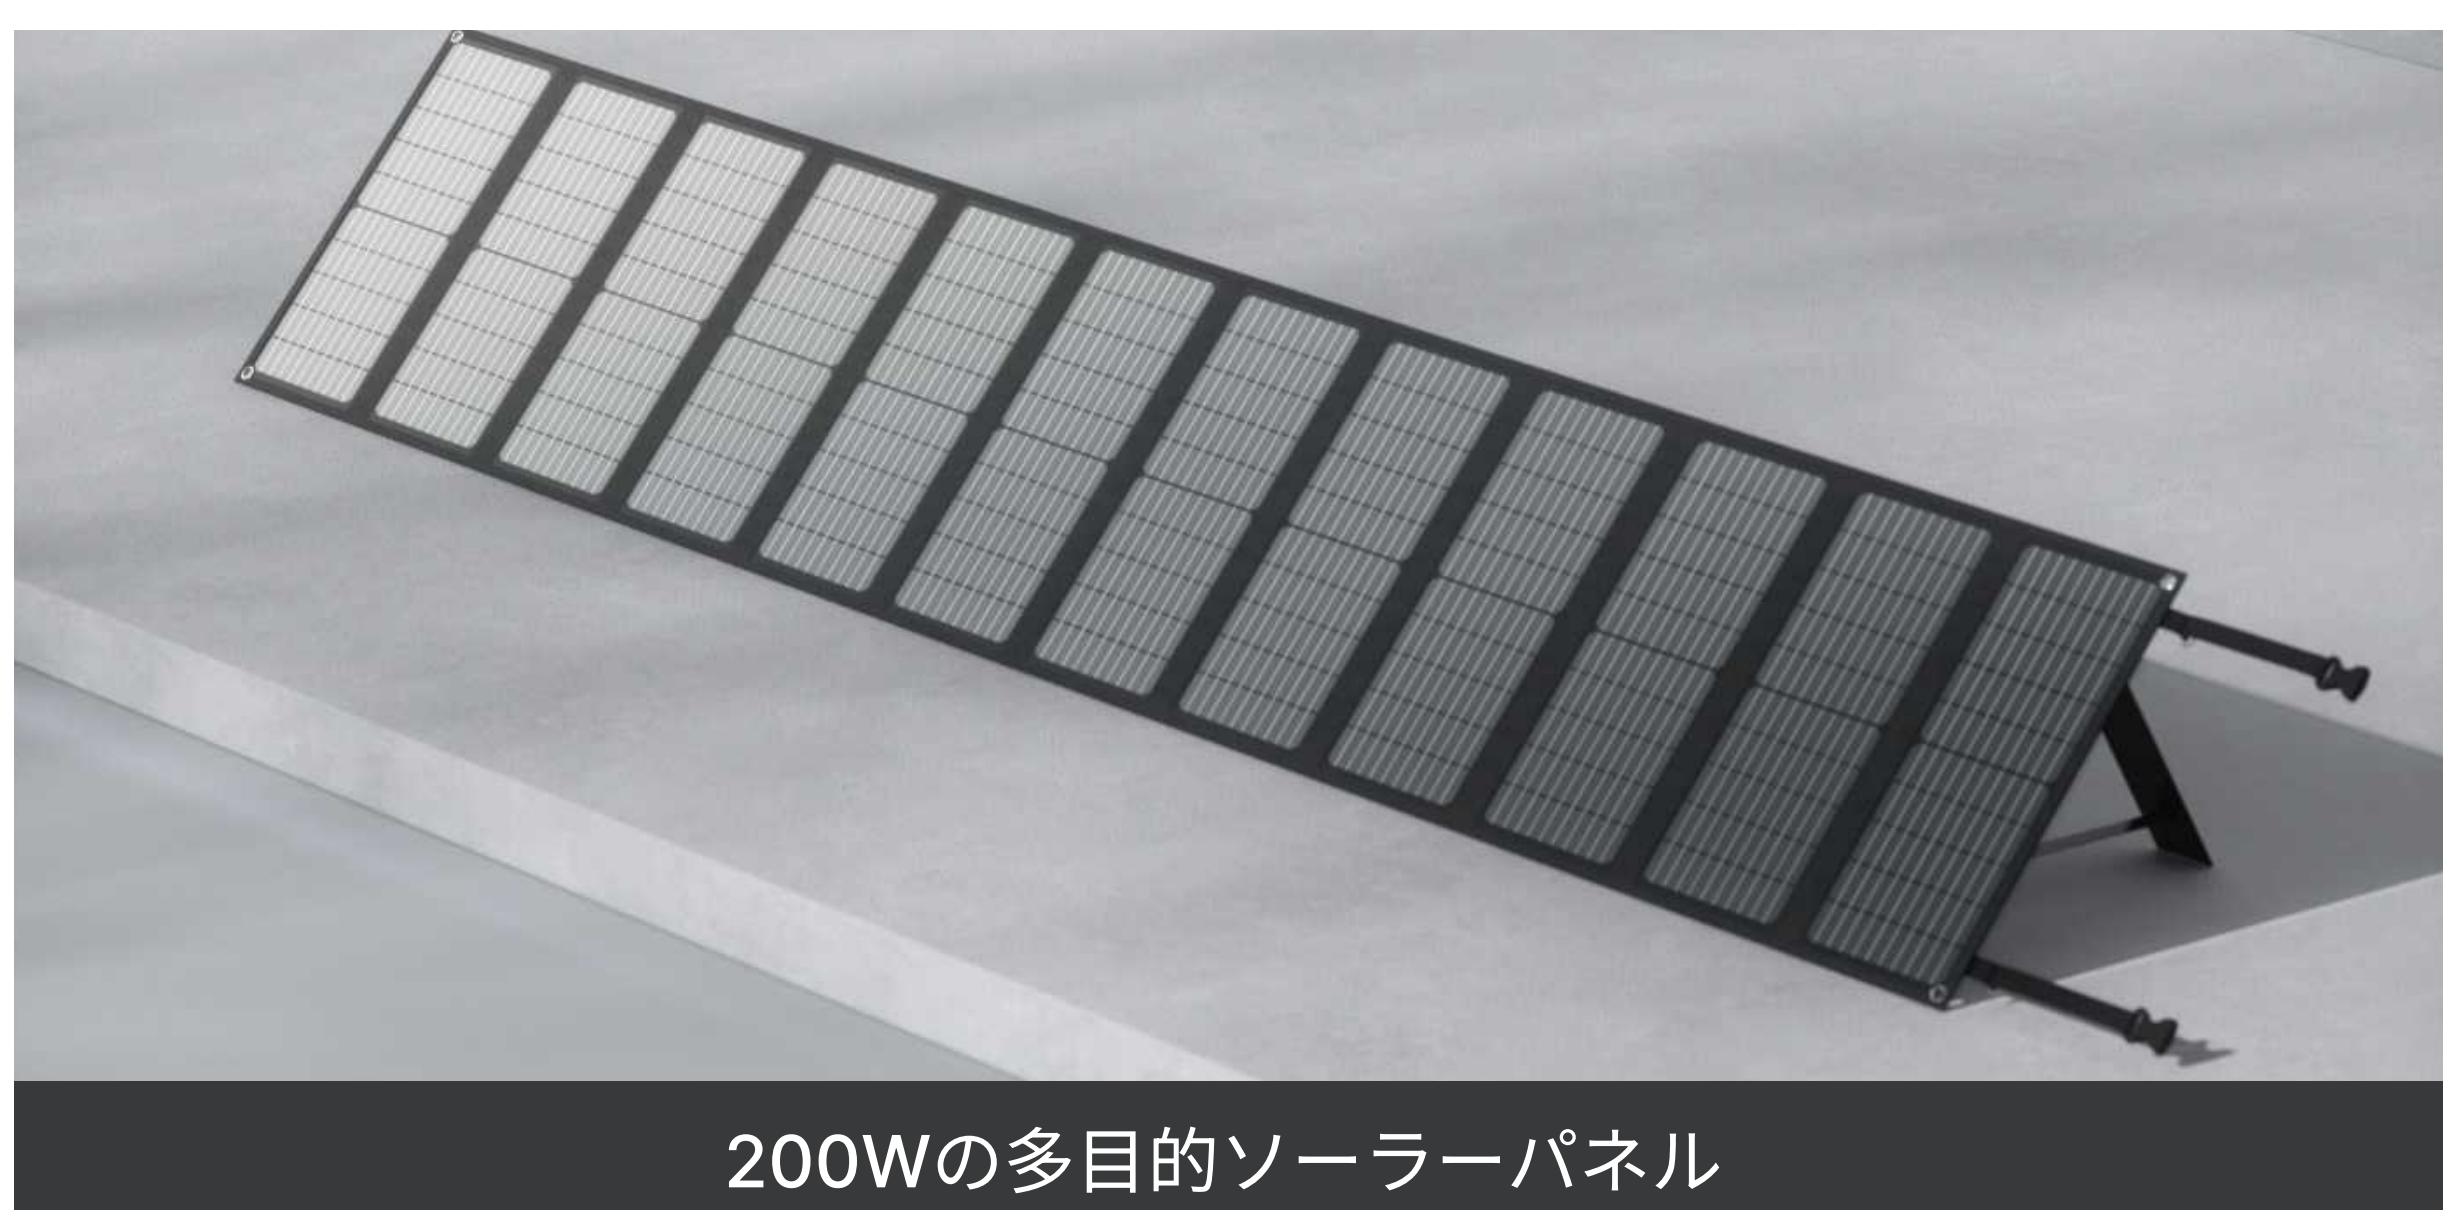

角度調整可能デザイン

200Wの多目的ソーラーパネル