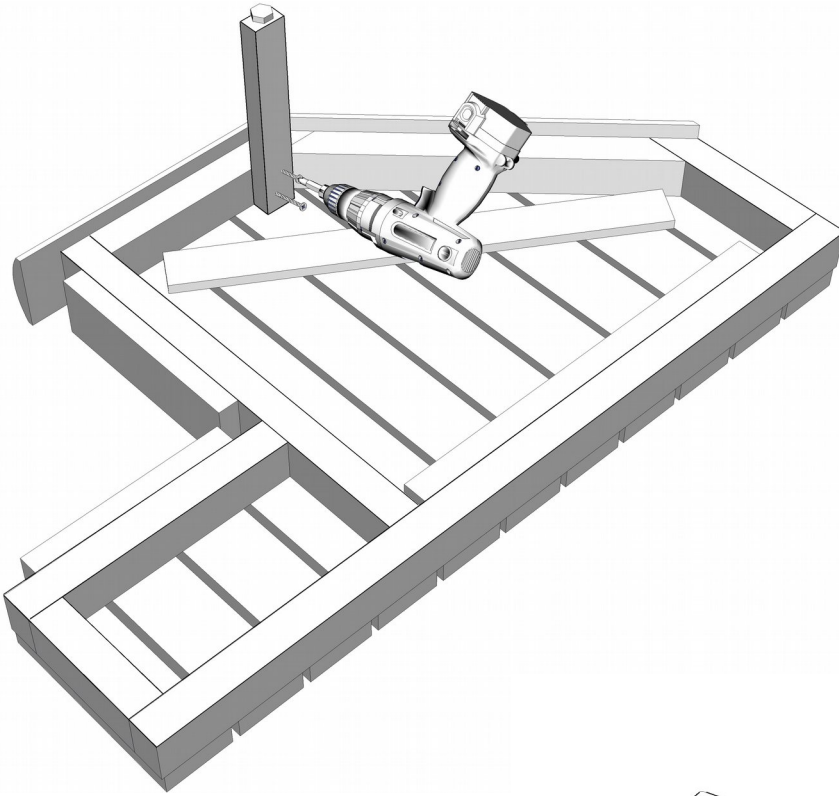

ASENNUSOHJEET
ASSEMBLY INSRUCTIONS
MONTERINGSANVISNING
MONTAGEANLEITUNG
LES INSTRUCTIONS D'ASSEMBLAGE
ИНСТРУКЦИЯ ПО МОНТАЖУ

NORTHERN LIGHTS SAUNA

NL1516 Sella

NL1216 Sella

Tai / Or / Eller / Oder / Ou / Или

90 mm

Temperature sensor above the heater.

Ø 4mm

2 x90 mm