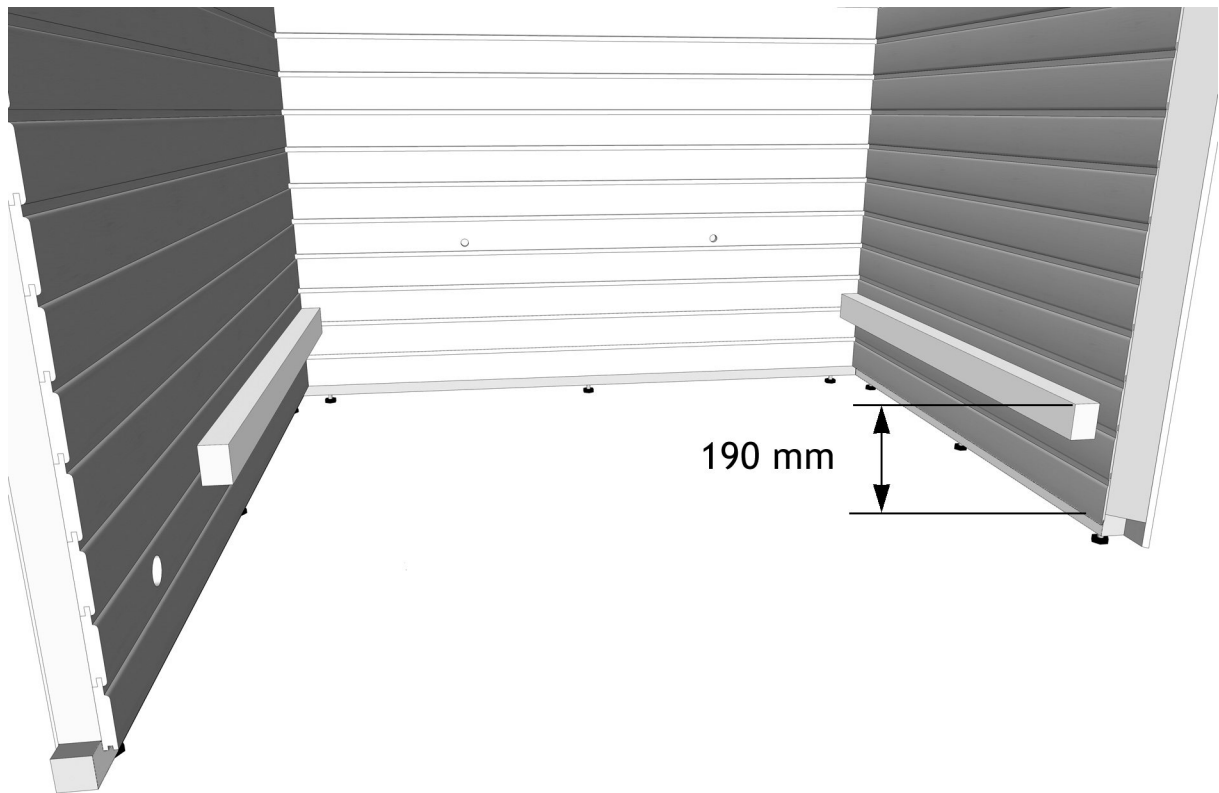

ASENNUSOHJEET
ASSEMBLY INSRUCTIONS
MONTERINGSANVISNING
MONTAGEANLEITUNG
LES INSTRUCTIONS D'ASSEMBLAGE
ИНСТРУКЦИЯ ПО МОНТАЖУ

NORTHERN LIGHTS SAUNA

NL1516 Sella

NL1216 Sella

Tai / Or / Eller / Oder / Ou / Или

90 mm

Temperature sensor above the heater.

Ø 4mm

2 x90 mm