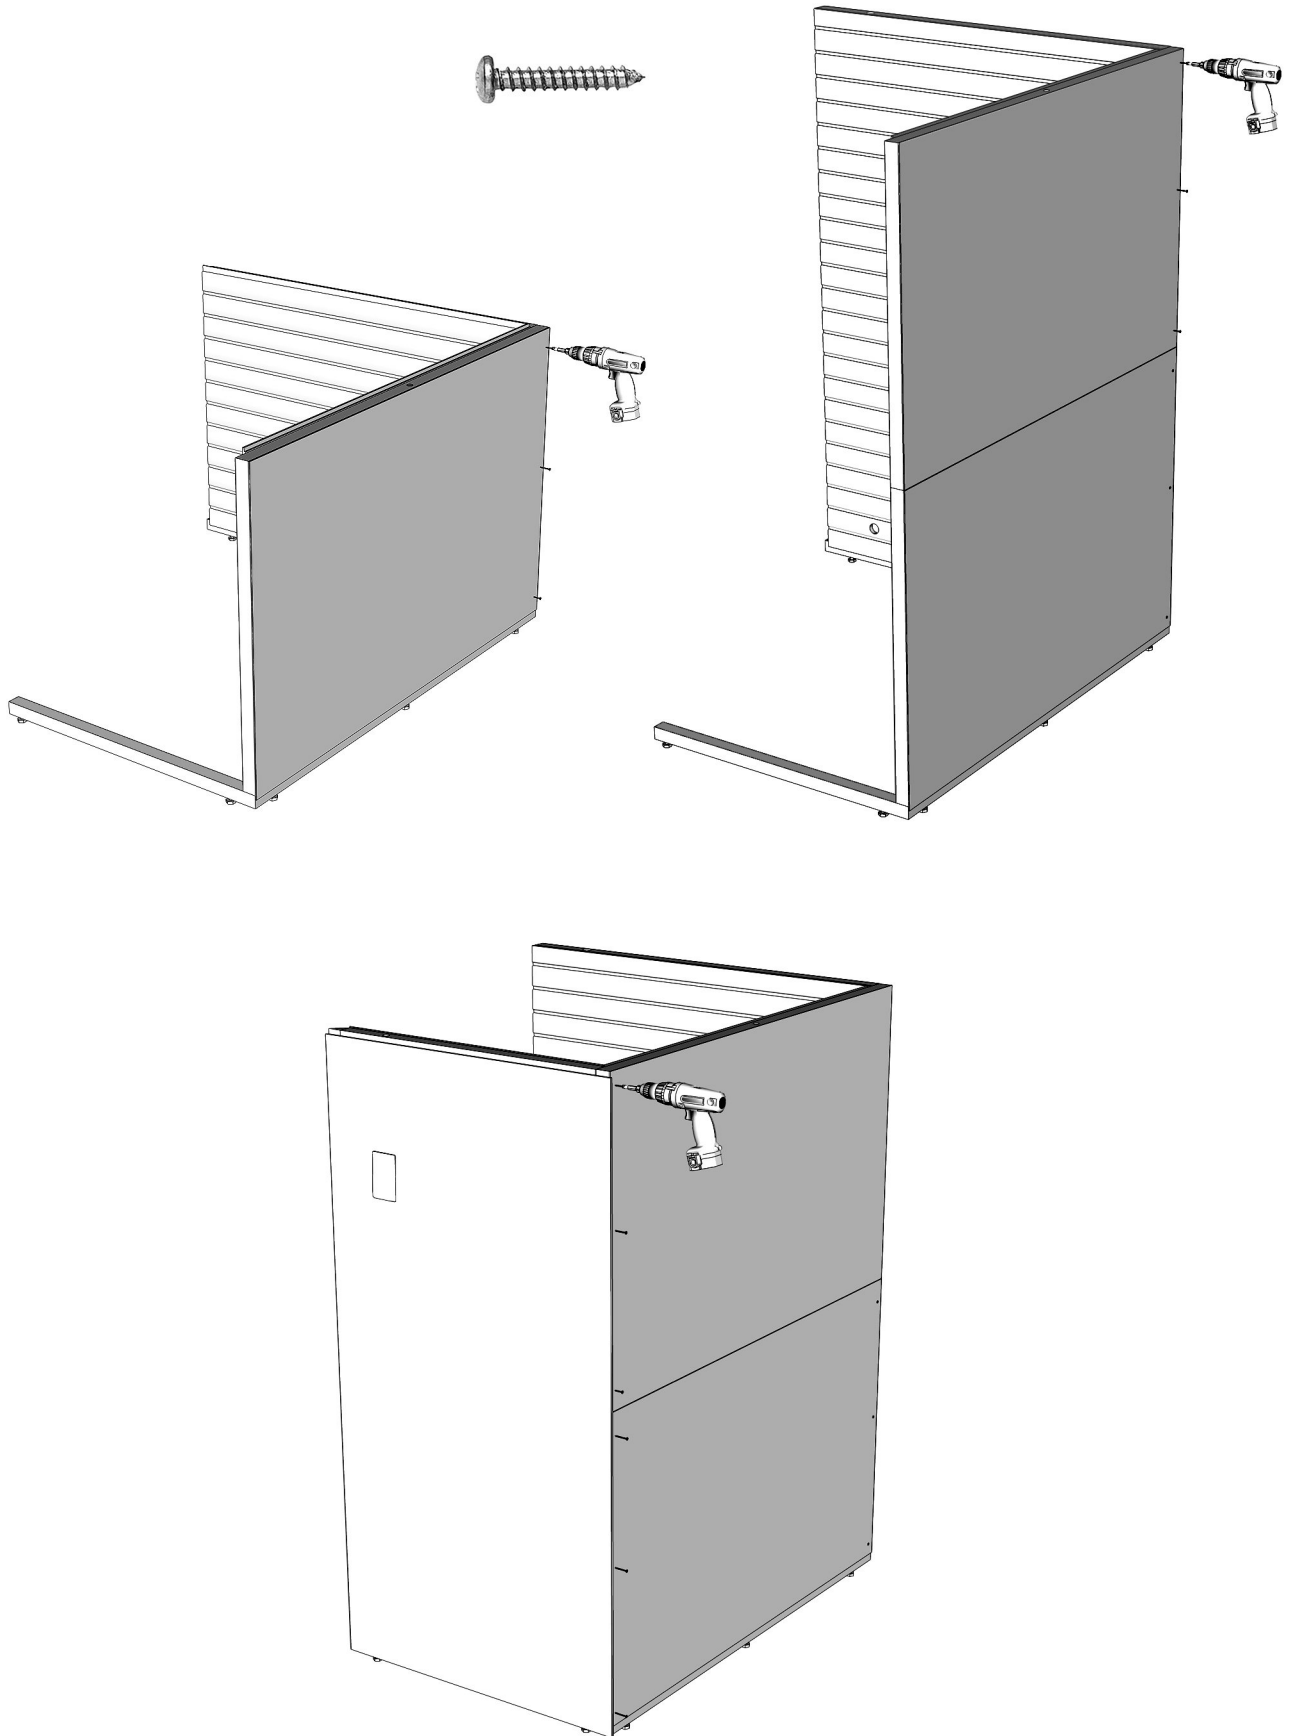

ASENNUSOHJEET
ASSEMBLY INSRUCTIONS
MONTERINGSANVISNING
MONTAGEANLEITUNG
LES INSTRUCTIONS D'ASSEMBLAGE
ИНСТРУКЦИЯ ПО МОНТАЖУ

NORTHERN LIGHTS SAUNA

NL1516 Sella

NL1216 Sella

Tai / Or / Eller / Oder / Ou / Или

90 mm

Temperature sensor above the heater.

Ø 4mm

2 x90 mm