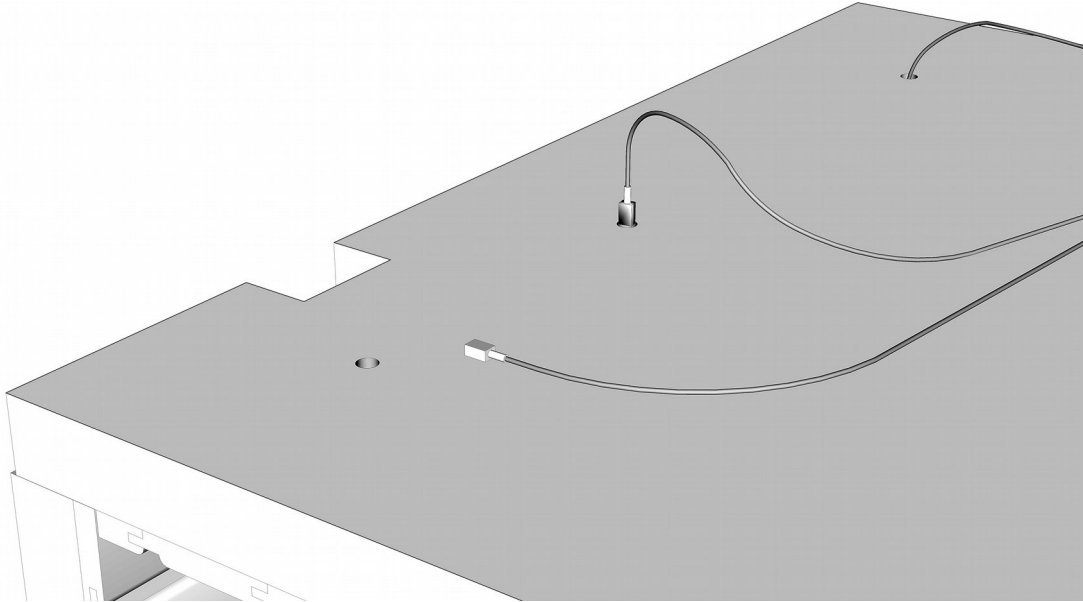

ASENNUSOHJEET
ASSEMBLY INSRUCTIONS
MONTERINGSANVISNING
MONTAGEANLEITUNG
LES INSTRUCTIONS D'ASSEMBLAGE
ИНСТРУКЦИЯ ПО МОНТАЖУ

NORTHERN LIGHTS SAUNA

NL1516 Sella

NL1216 Sella

Tai / Or / Eller / Oder / Ou / Или

90 mm

Temperature sensor above the heater.

Ø 4mm

2 x90 mm