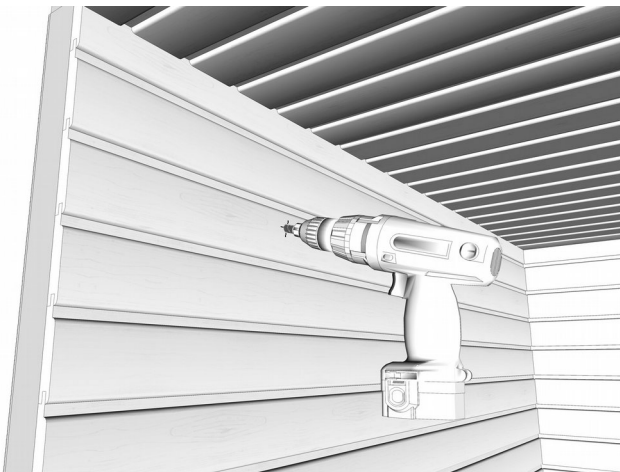

ASENNUSOHJEET
ASSEMBLY INSRUCTIONS
MONTERINGSANVISNING
MONTAGEANLEITUNG
LES INSTRUCTIONS D'ASSEMBLAGE
ИНСТРУКЦИЯ ПО МОНТАЖУ

NORTHERN LIGHTS SAUNA

NL1516 Sella

NL1216 Sella

Tai / Or / Eller / Oder / Ou / Или

90 mm

Temperature sensor above the heater.

Ø 4mm

2 x90 mm