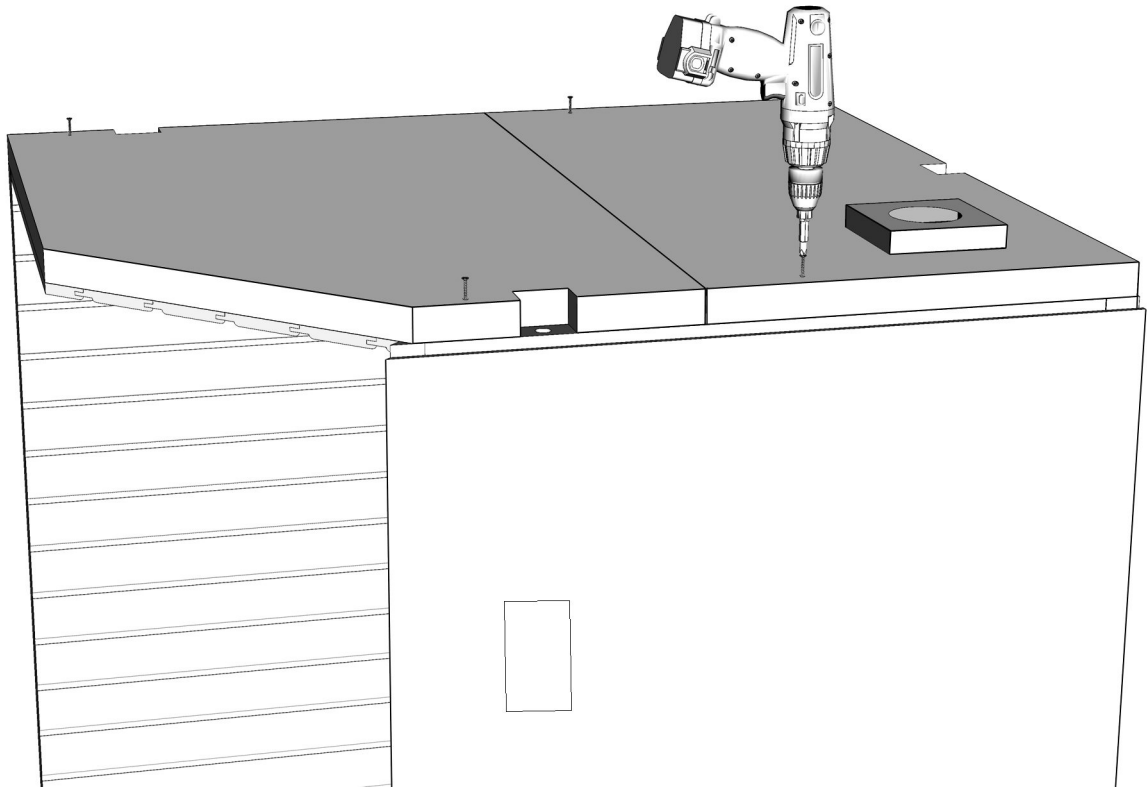

ASENNUSOHJEET
ASSEMBLY INSRUCTIONS
MONTERINGSANVISNING
MONTAGEANLEITUNG
LES INSTRUCTIONS D'ASSEMBLAGE
ИНСТРУКЦИЯ ПО МОНТАЖУ

NORTHERN LIGHTS SAUNA

NL1516 Sella

NL1216 Sella

Tai / Or / Eller / Oder / Ou / Или

90 mm

Temperature sensor above the heater.

Ø 4mm

2 x90 mm