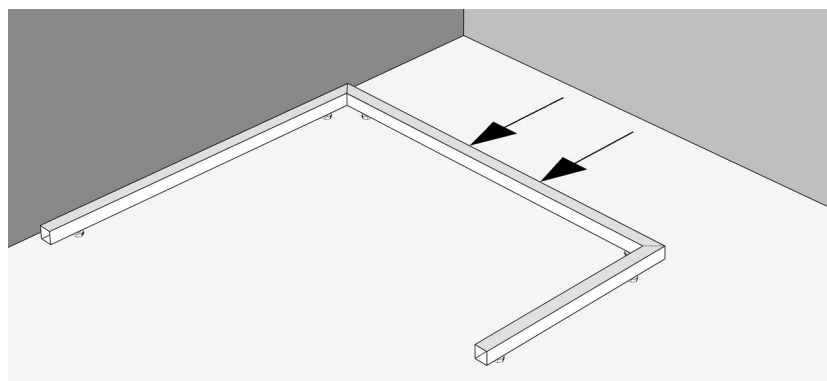

ASENNUSOHJEET
ASSEMBLY INSRUCTIONS
MONTERINGSANVISNING
MONTAGEANLEITUNG
LES INSTRUCTIONS D'ASSEMBLAGE
ИНСТРУКЦИЯ ПО МОНТАЖУ

NORTHERN LIGHTS SAUNA

NL1516 Sella

NL1216 Sella

Tai / Or / Eller / Oder / Ou / Или

90 mm

Temperature sensor above the heater.

Ø 4mm

2 x90 mm