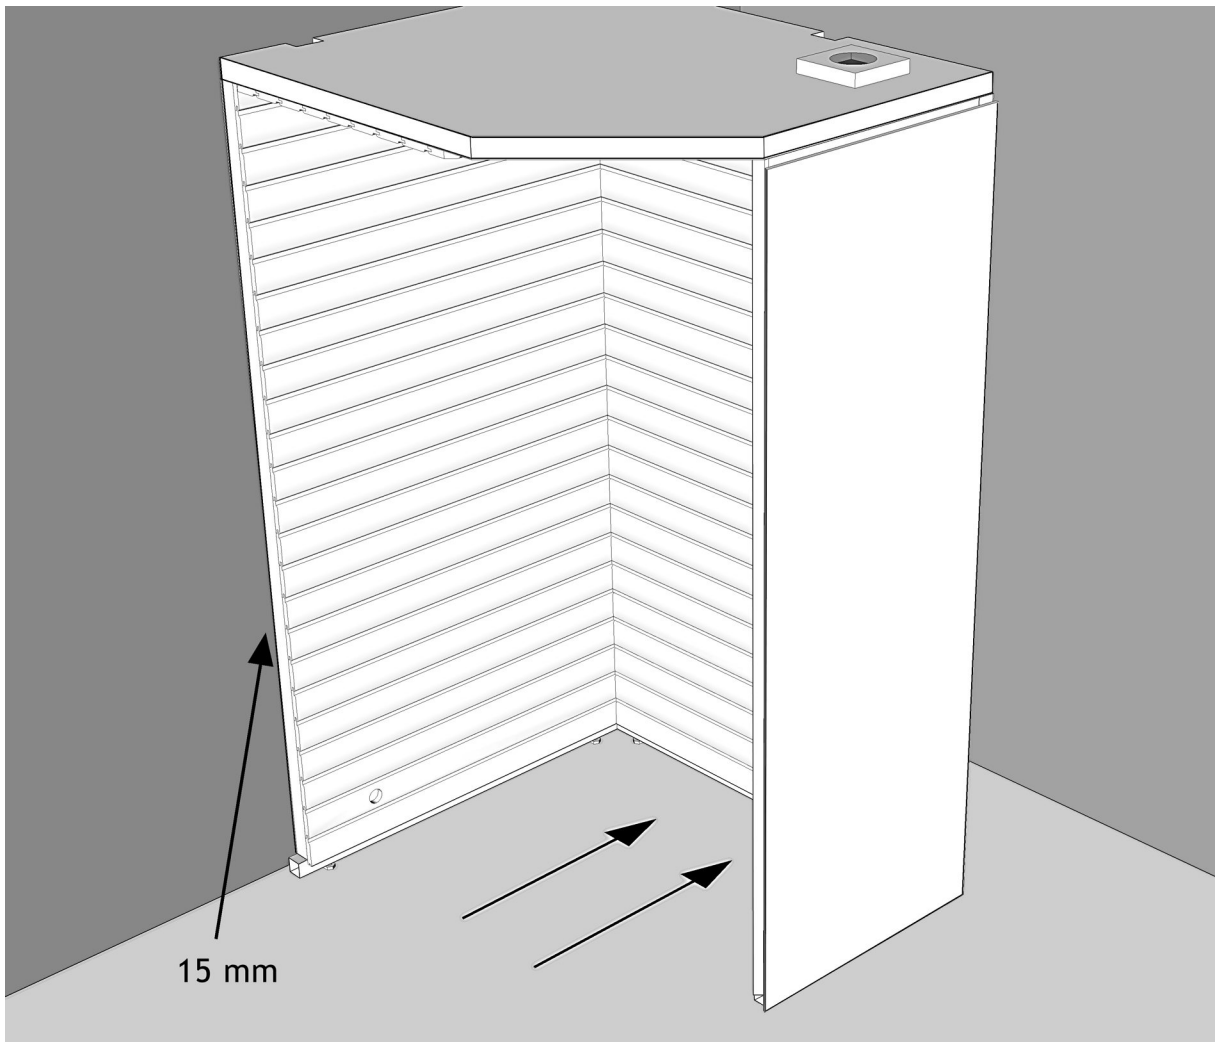

ASENNUSOHJEET
ASSEMBLY INSRUCTIONS
MONTERINGSANVISNING
MONTAGEANLEITUNG
LES INSTRUCTIONS D'ASSEMBLAGE
ИНСТРУКЦИЯ ПО МОНТАЖУ

NORTHERN LIGHTS SAUNA

NL1516 Sella

NL1216 Sella

Tai / Or / Eller / Oder / Ou / Или

90 mm

Temperature sensor above the heater.

Ø 4mm

2 x90 mm