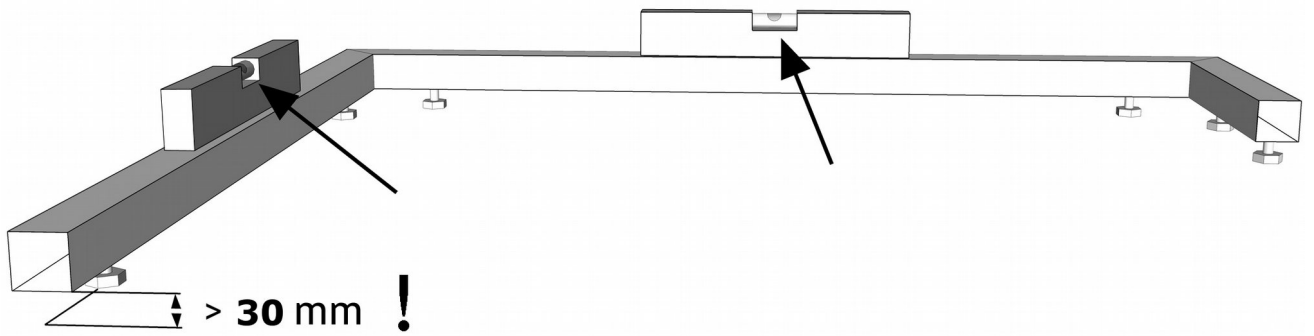

ASENNUSOHJEET
ASSEMBLY INSRUCTIONS
MONTERINGSANVISNING
MONTAGEANLEITUNG
LES INSTRUCTIONS D'ASSEMBLAGE
ИНСТРУКЦИЯ ПО МОНТАЖУ

NORTHERN LIGHTS SAUNA

NL1516 Sella

NL1216 Sella

Tai / Or / Eller / Oder / Ou / Или

90 mm

Temperature sensor above the heater.

Ø 4mm

2 x90 mm