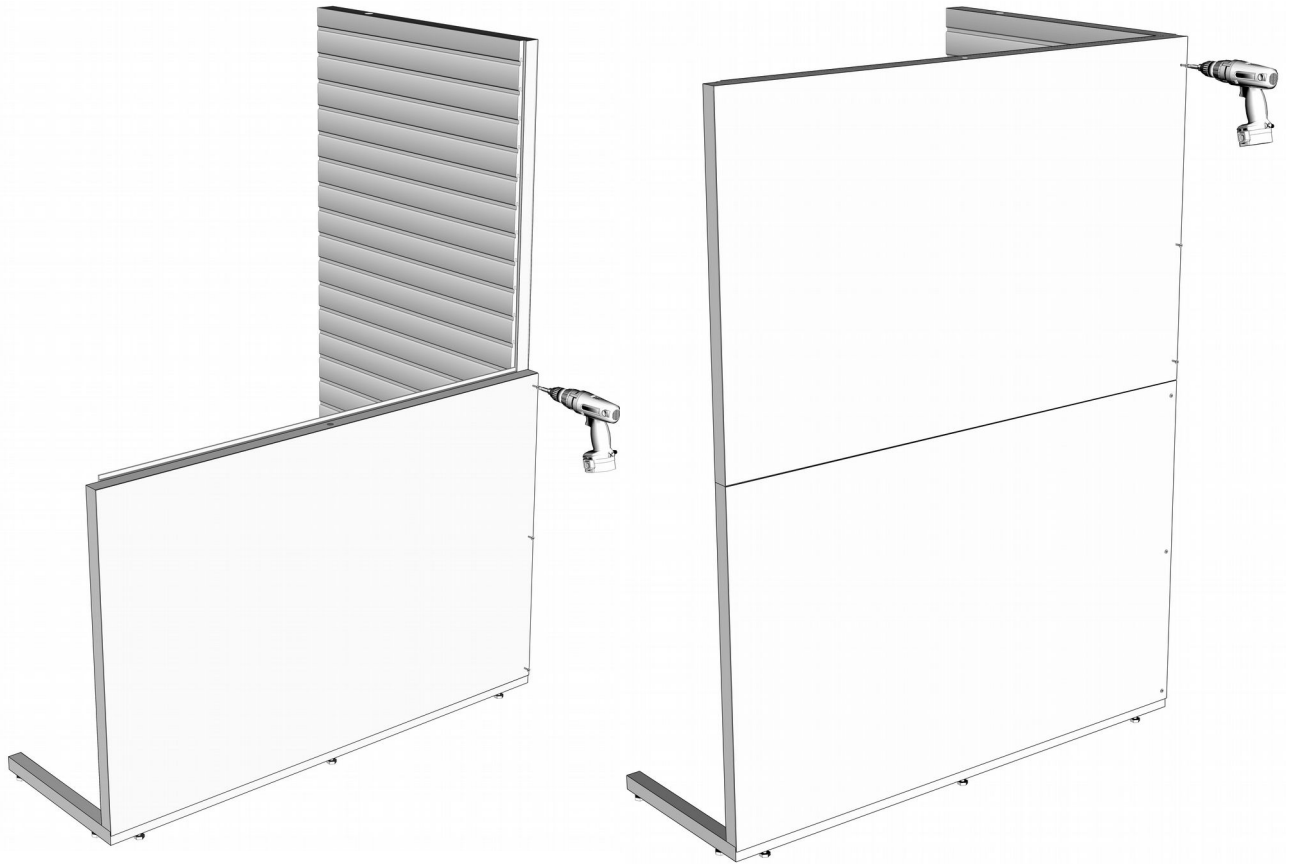

ASENNUSOHJEET
ASSEMBLY INSRUCTIONS
MONTERINGSANVISNING
MONTAGEANLEITUNG
LES INSTRUCTIONS D'ASSEMBLAGE
ИНСТРУКЦИЯ ПО МОНТАЖУ

NORTHERN LIGHTS SAUNA
NL1512 AURA

90 mm

Voit asentaa valot ennen katon nostamista. Paina lamput pohjaan asti, napauta vaikka vasaralla. Tarkista toimivuus.