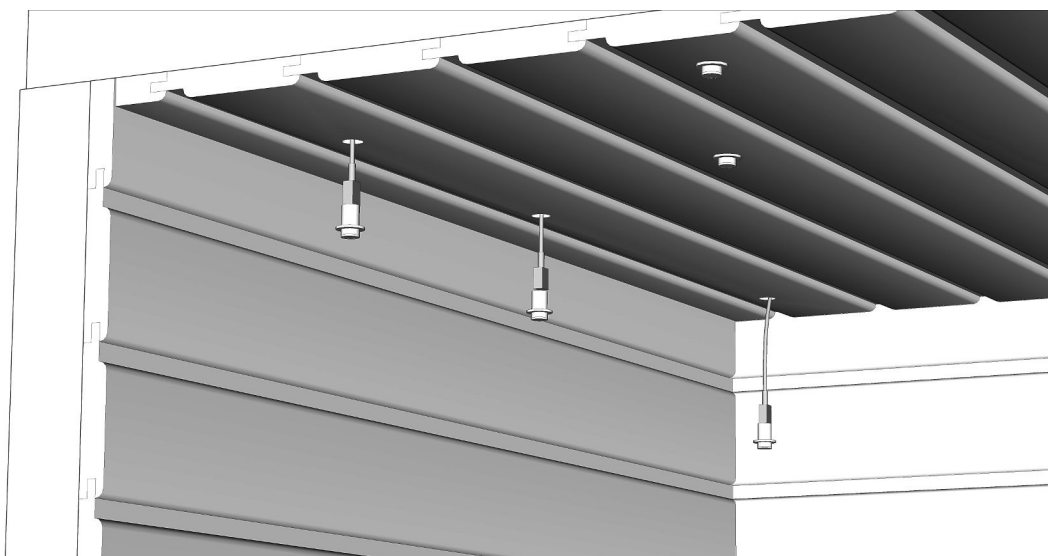

Voit asentaa valot ennen katon nostamista. Paina lamput pohjaan asti, napauta vaikka vasaralla. Tarkista toimivuus.

You may install lamps before lifting the roof. Push the lamps to flush, even by tapping with a hammer. Check that all work.

Du kan montera lamporna innan du lyfter taket. Knacka med en hammare. Kontrollera att de fungerar.

Die Lampen können vor dem Anheben des Daches montiert werden. Drücken Sie die Lampen, auch durch Klopfen mit einem Hammer, bis sie bündig sind. Überprüfen Sie, ob alles funktioniert.