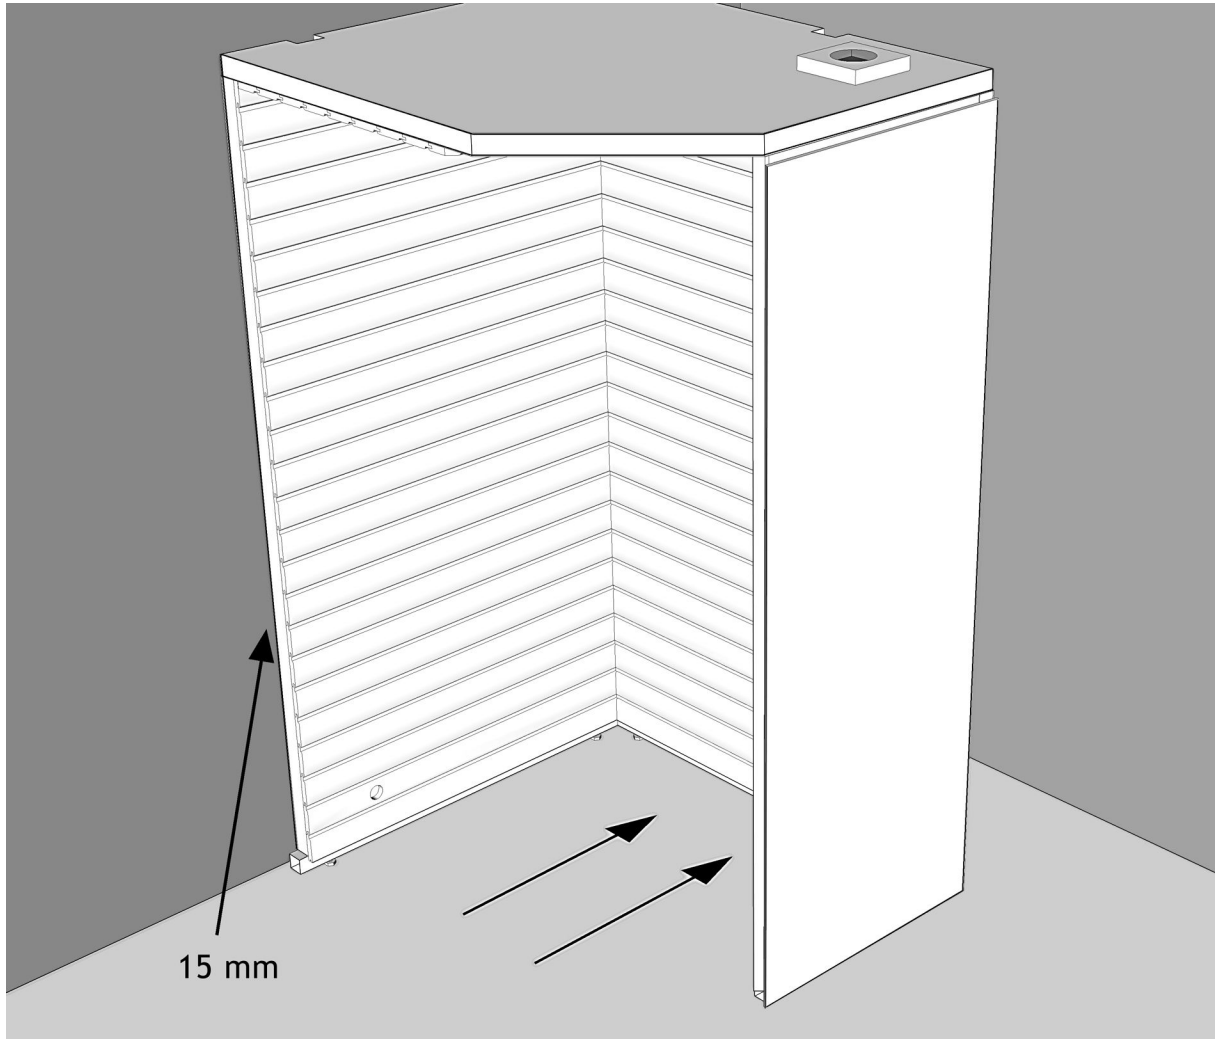

10 x 90 mm

(Sawo MX-36NS / Sawo NR-45NS)

Poraa lämpötila-anturin johdolle reikä kiukaan yläpuolelle 15 cm katosta, merkattuun paikkaan.

Drill a hole for the temperature sensor cable, above the heater, 15 cm from the roof, in a marked place.