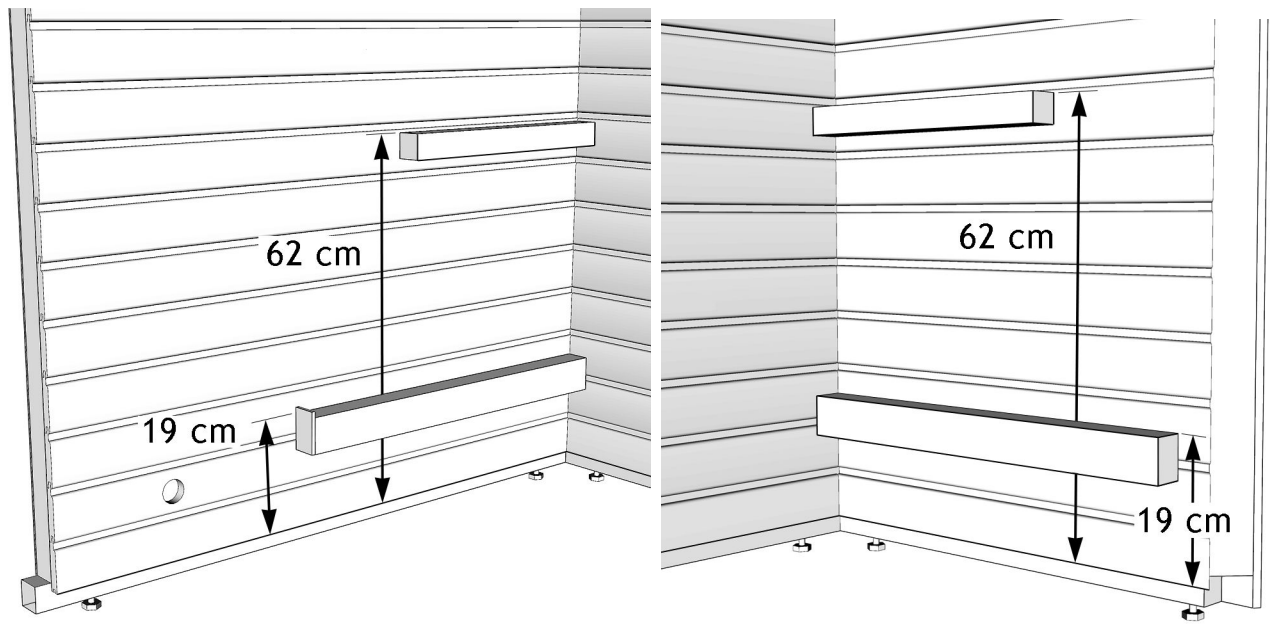

10 x 90 mm

(Sawo MX-36NS / Sawo NR-45NS)

Poraa lämpötila-anturin johdolle reikä kiukaan yläpuolelle 15 cm katosta, merkattuun paikkaan.

Drill a hole for the temperature sensor cable, above the heater, 15 cm from the roof, in a marked place.