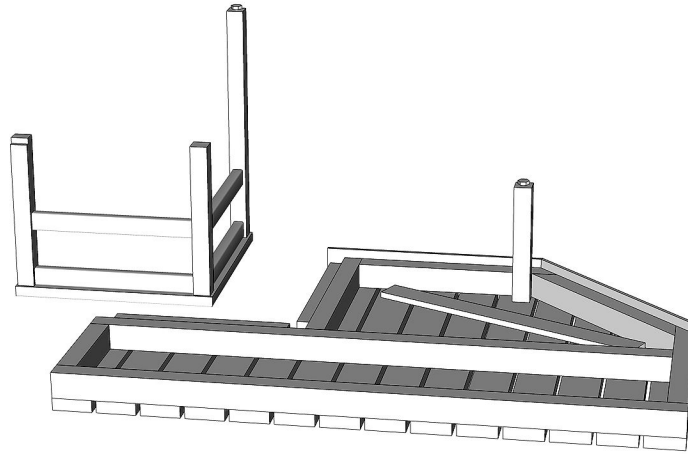

Percez un trou pour le câble du capteur de température, au-dessus du radiateur, à 15 cm du toit, à un endroit marqué.

Praticare un foro per il cavo del sensore di temperatura, sopra il riscaldatore, a 15 cm dal tetto, in un punto contrassegnato.

6 x 90 mm

Ø 4mm

3 x 70 mm

3 x 45 mm

Sawo NR-45 NB / NS

Sawo MX-36 NB / NS

 4 x 70 mm

70 mm