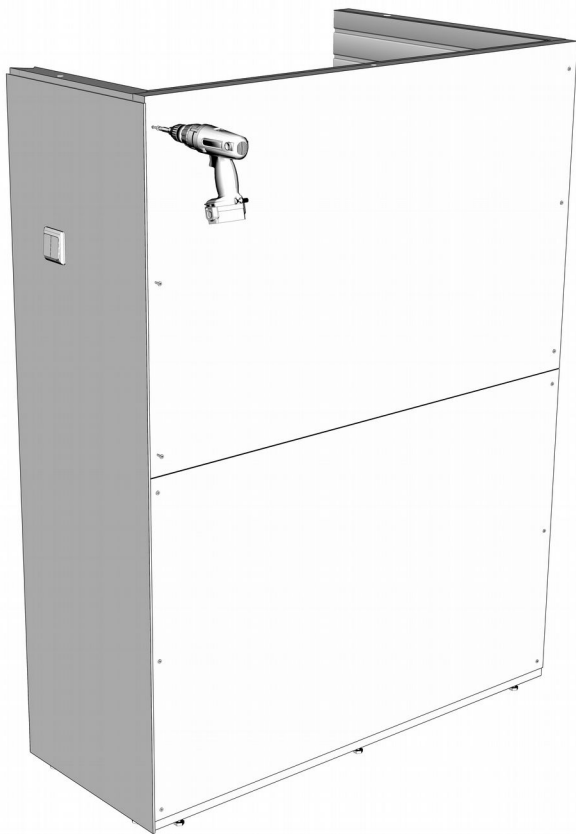

ASENNUSOHJEET
ASSEMBLY INSRUCTIONS
MONTERINGSANVISNING
MONTAGEANLEITUNG
LES INSTRUCTIONS D'ASSEMBLAGE
ИНСТРУКЦИЯ ПО МОНТАЖУ

NORTHERN LIGHTS SAUNA
NL1512 AURA

90 mm

Voit asentaa valot ennen katon nostamista. Paina lamput pohjaan asti, napauta vaikka vasaralla. Tarkista toimivuus.