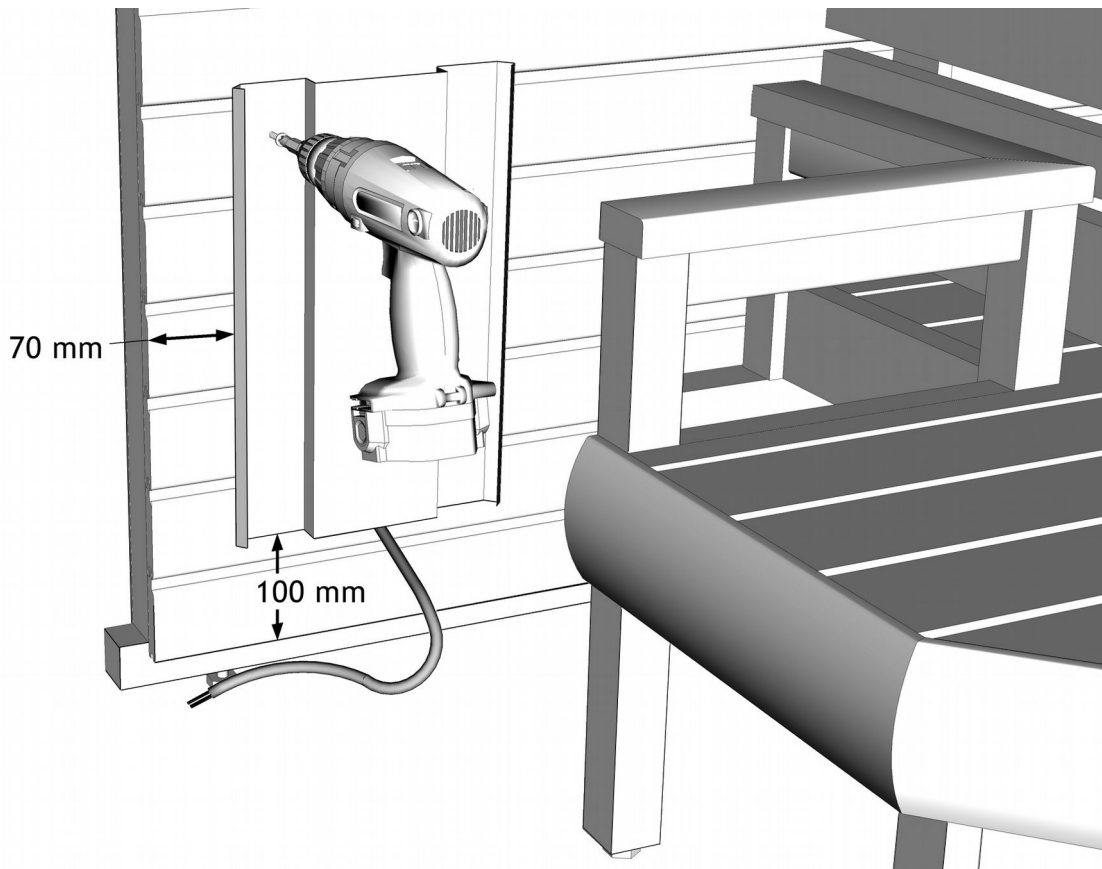

Percez un trou pour le câble du capteur de température, au-dessus du radiateur, à 15 cm du toit, à un endroit marqué.

Praticare un foro per il cavo del sensore di temperatura, sopra il riscaldatore, a 15 cm dal tetto, in un punto contrassegnato.

6 x 90 mm

Ø 4mm

3 x 70 mm

3 x 45 mm

Sawo NR-45 NB / NS

Sawo MX-36 NB / NS

 4 x 70 mm

70 mm