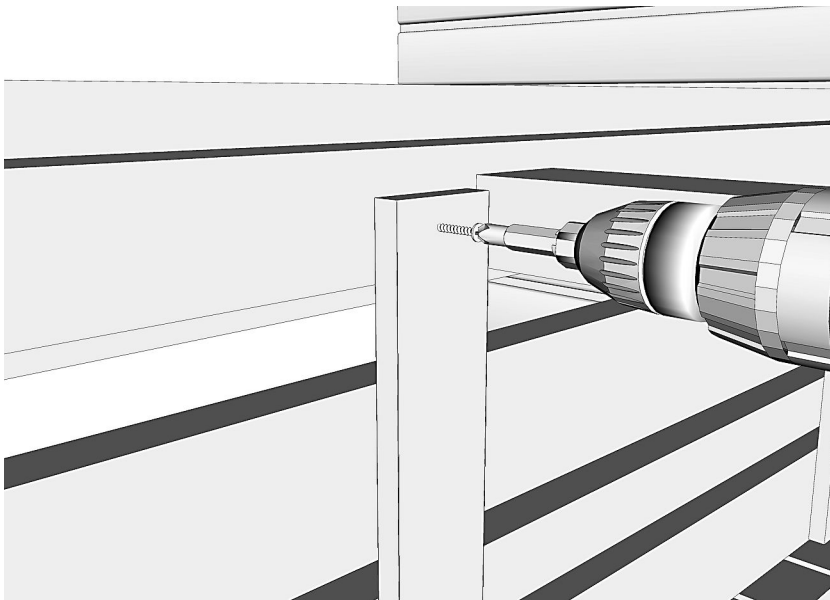

10 x 90 mm

(Sawo MX-36NS / Sawo NR-45NS)

Poraa lämpötila-anturin johdolle reikä kiukaan yläpuolelle 15 cm katosta, merkattuun paikkaan.

Drill a hole for the temperature sensor cable, above the heater, 15 cm from the roof, in a marked place.

6 x 90 mm

Ø 4mm

3 x 70 mm

3 x 45 mm

Sawo NR-45 NB / NS

Sawo MX-36 NB / NS

 4 x 70 mm

70 mm