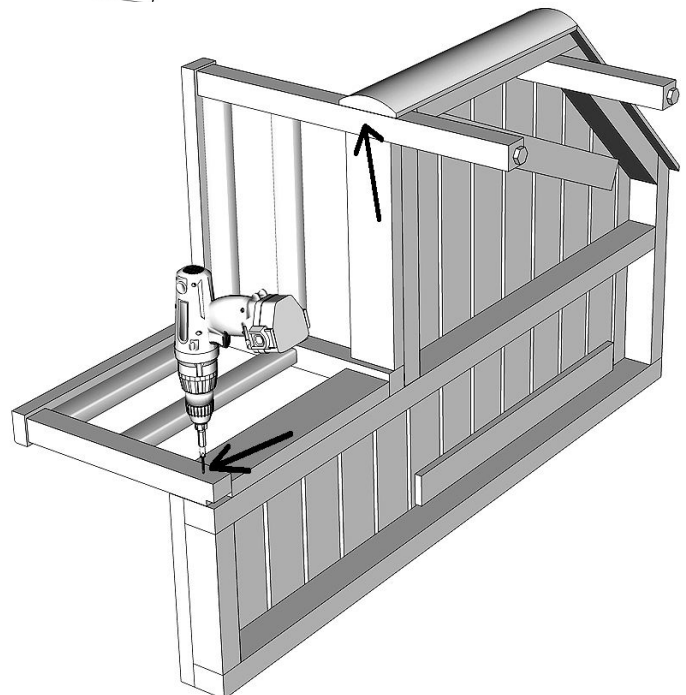

Percez un trou pour le câble du capteur de température, au-dessus du radiateur, à 15 cm du toit, à un endroit marqué.

Praticare un foro per il cavo del sensore di temperatura, sopra il riscaldatore, a 15 cm dal tetto, in un punto contrassegnato.

6 x 90 mm

Ø 4mm

3 x 70 mm

3 x 45 mm

Sawo NR-45 NB / NS

Sawo MX-36 NB / NS

 4 x 70 mm

70 mm