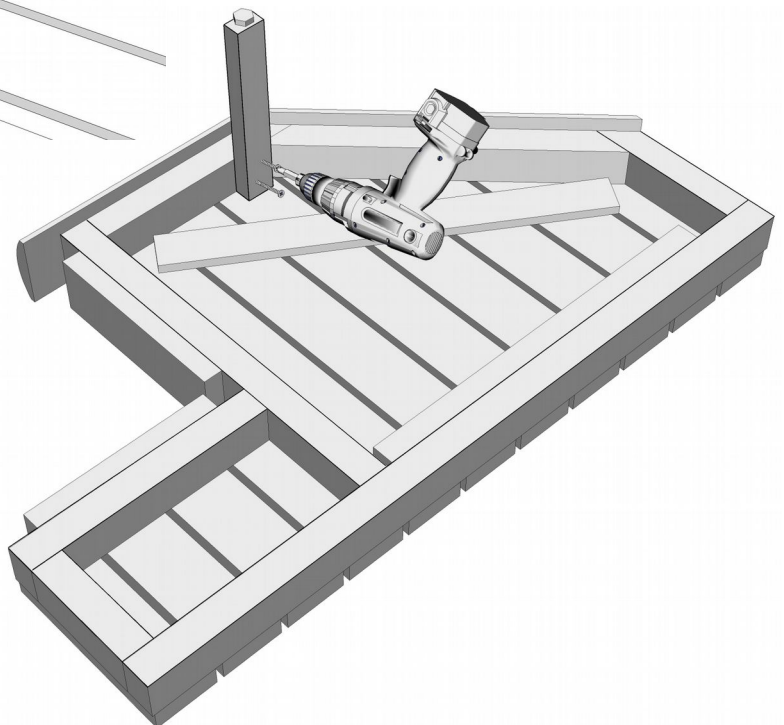

10 x 90 mm

(Sawo MX-36NS / Sawo NR-45NS)

Poraa lämpötila-anturin johdolle reikä kiukaan yläpuolelle 15 cm katosta, merkattuun paikkaan.

Drill a hole for the temperature sensor cable, above the heater, 15 cm from the roof, in a marked place.

Percez un trou pour le câble du capteur de température, au-dessus du radiateur, à 15 cm du toit, à un endroit marqué.

Praticare un foro per il cavo del sensore di temperatura, sopra il riscaldatore, a 15 cm dal tetto, in un punto contrassegnato.

6 x 90 mm

Ø 4mm

3 x 70 mm

3 x 45 mm

Sawo NR-45 NB / NS

Sawo MX-36 NB / NS

 4 x 70 mm

70 mm