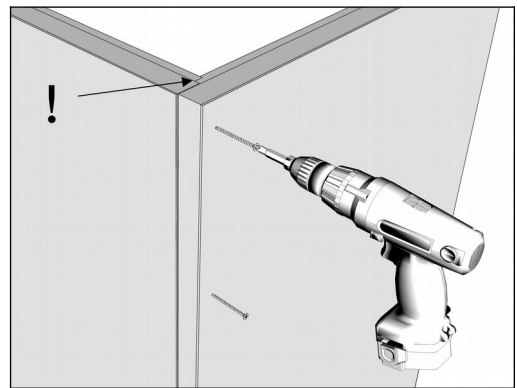

ASENNUSOHJEET
ASSEMBLY INSRUCTIONS
MONTERINGSANVISNING
MONTAGEANLEITUNG
LES INSTRUCTIONS D'ASSEMBLAGE
ИНСТРУКЦИЯ ПО МОНТАЖУ

NORTHERN LIGHTS SAUNA
NL1512 AURA

90 mm

Voit asentaa valot ennen katon nostamista. Paina lamput pohjaan asti, napauta vaikka vasaralla. Tarkista toimivuus.

You may install lamps before lifting the roof. Push the lamps to flush, even by tapping with a hammer. Check that all work.

Du kan montera lamporna innan du lyfter taket. Knacka med en hammare. Kontrollera att de fungerar.

Die Lampen können vor dem Anheben des Daches montiert werden. Drücken Sie die Lampen, auch durch Klopfen mit einem Hammer, bis sie bündig sind. Überprüfen Sie, ob alles funktioniert.

Tai / Or / Eller / Oder / Ou / Или