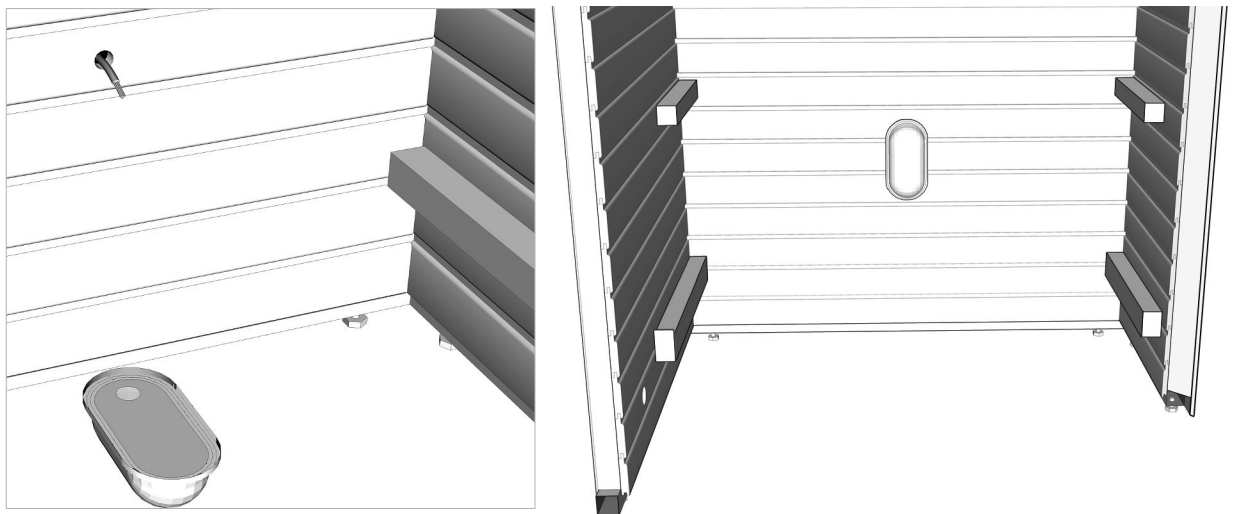

Die Lampen können vor dem Anheben des Daches montiert werden. Drücken Sie die Lampen, auch durch Klopfen mit einem Hammer, bis sie bündig sind. Überprüfen Sie, ob alles funktioniert.

Tai / Or / Eller / Oder / Ou / Или

10 x 90 mm

(Sawo MX-36NS / Sawo NR-45NS)

Poraa lämpötila-anturin johdolle reikä kiukaan yläpuolelle 15 cm katosta, merkattuun paikkaan.

Drill a hole for the temperature sensor cable, above the heater, 15 cm from the roof, in a marked place.