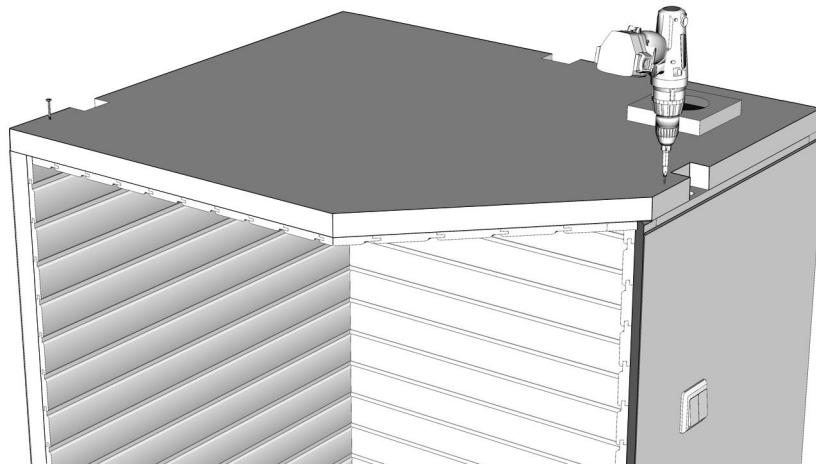

Tai / Or / Eller / Oder / Ou / Или