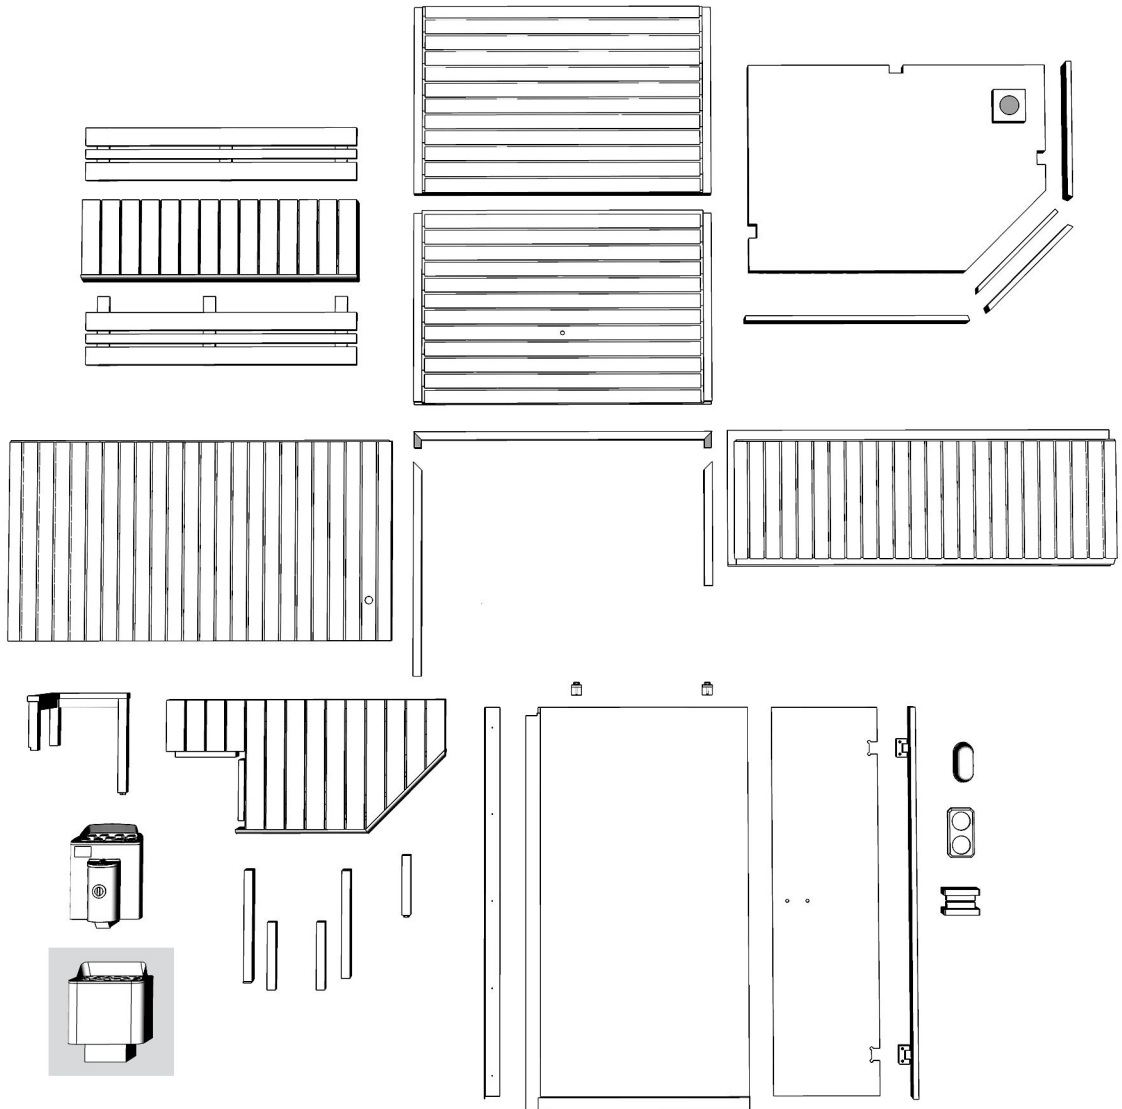

ASENNUSOHJEET
ASSEMBLY INSRUCTIONS
MONTERINGSANVISNING
MONTAGEANLEITUNG
LES INSTRUCTIONS D'ASSEMBLAGE
ИНСТРУКЦИЯ ПО МОНТАЖУ

NORTHERN LIGHTS SAUNA
NL1512 AURA

90 mm

Voit asentaa valot ennen katon nostamista. Paina lamput pohjaan asti, napauta vaikka vasaralla. Tarkista toimivuus.