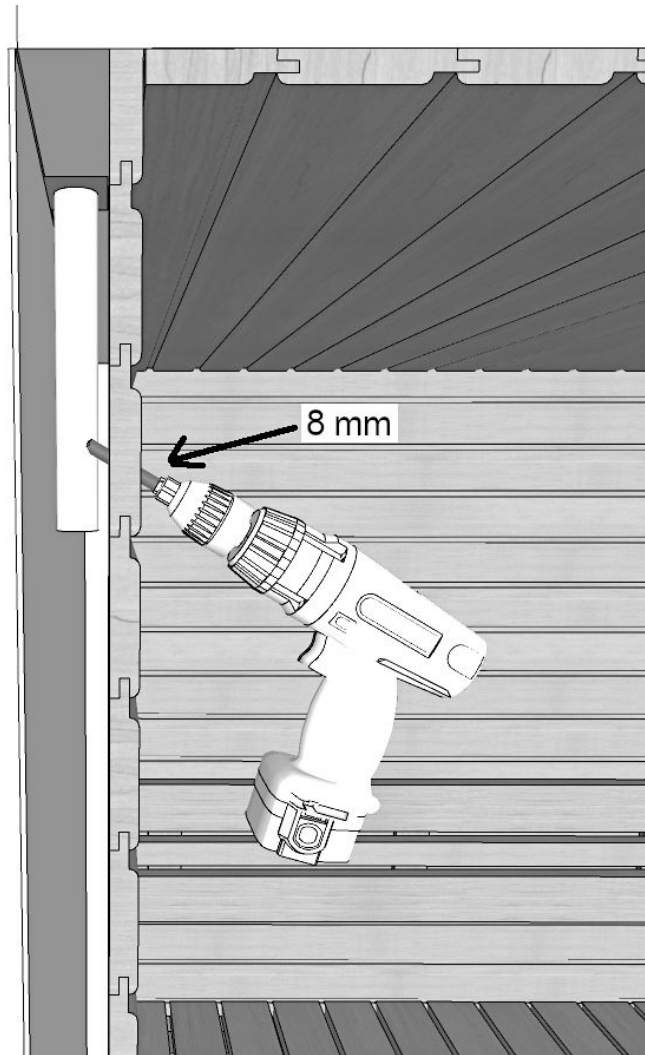

10 x 90 mm

(Sawo MX-36NS / Sawo NR-45NS)

Poraa lämpötila-anturin johdolle reikä kiukaan yläpuolelle 15 cm katosta, merkattuun paikkaan.

Drill a hole for the temperature sensor cable, above the heater, 15 cm from the roof, in a marked place.