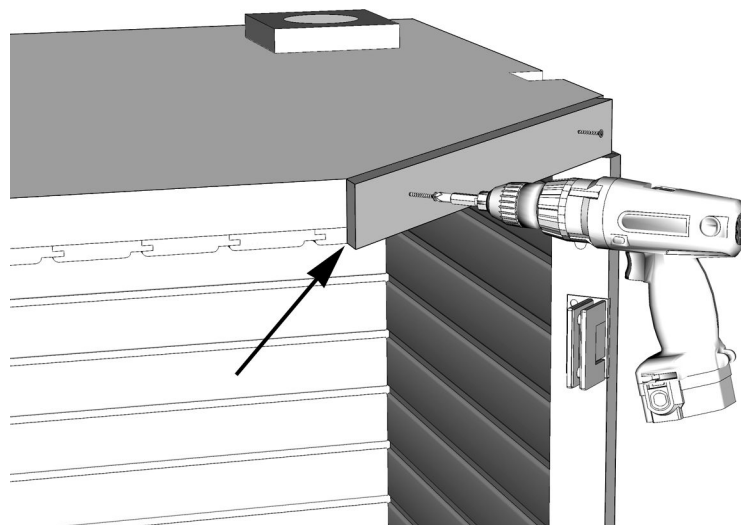

Percez un trou pour le câble du capteur de température, au-dessus du radiateur, à 15 cm du toit, à un endroit marqué.

Praticare un foro per il cavo del sensore di temperatura, sopra il riscaldatore, a 15 cm dal tetto, in un punto contrassegnato.

6 x 90 mm

Ø 4mm

3 x 70 mm

3 x 45 mm

Sawo NR-45 NB / NS

Sawo MX-36 NB / NS

 4 x 70 mm

70 mm