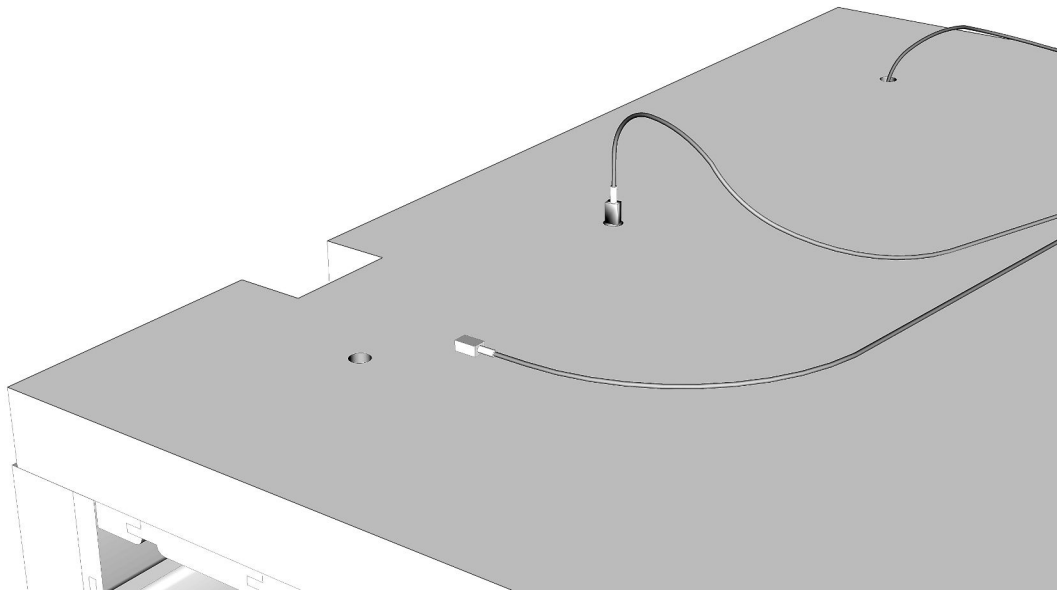

Voit asentaa valot ennen katon nostamista. Paina lamput pohjaan asti, napauta vaikka vasaralla. Tarkista toimivuus.

You may install lamps before lifting the roof. Push the lamps to flush, even by tapping with a hammer. Check that all work.

Du kan montera lamporna innan du lyfter taket. Knacka med en hammare. Kontrollera att de fungerar.

Die Lampen können vor dem Anheben des Daches montiert werden. Drücken Sie die Lampen, auch durch Klopfen mit einem Hammer, bis sie bündig sind. Überprüfen Sie, ob alles funktioniert.