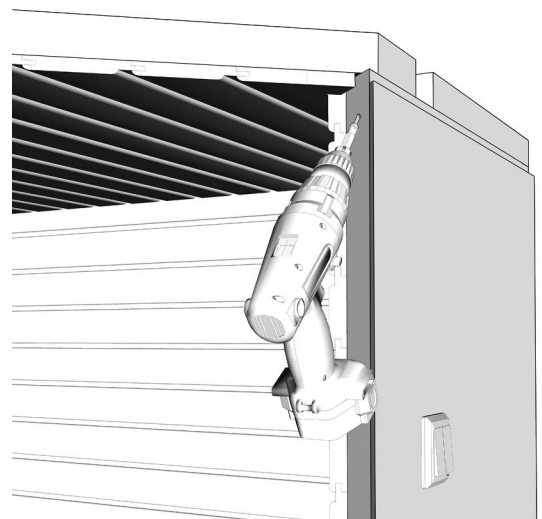

You may install lamps before lifting the roof. Push the lamps to flush, even by tapping with a hammer. Check that all work.

Du kan montera lamporna innan du lyfter taket. Knacka med en hammare. Kontrollera att de fungerar.

Die Lampen können vor dem Anheben des Daches montiert werden. Drücken Sie die Lampen, auch durch Klopfen mit einem Hammer, bis sie bündig sind. Überprüfen Sie, ob alles funktioniert.

Tai / Or / Eller / Oder / Ou / Или

10 x 90 mm

(Sawo MX-36NS / Sawo NR-45NS)

Poraa lämpötila-anturin johdolle reikä kiukaan yläpuolelle 15 cm katosta, merkattuun paikkaan.

Drill a hole for the temperature sensor cable, above the heater, 15 cm from the roof, in a marked place.