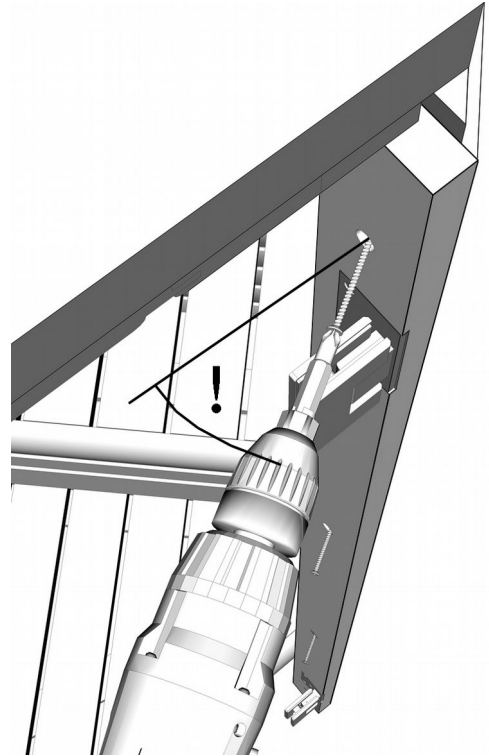

10 x 90 mm

(Sawo MX-36NS / Sawo NR-45NS)

Poraa lämpötila-anturin johdolle reikä kiukaan yläpuolelle 15 cm katosta, merkattuun paikkaan.

Drill a hole for the temperature sensor cable, above the heater, 15 cm from the roof, in a marked place.

Percez un trou pour le câble du capteur de température, au-dessus du radiateur, à 15 cm du toit, à un endroit marqué.

Praticare un foro per il cavo del sensore di temperatura, sopra il riscaldatore, a 15 cm dal tetto, in un punto contrassegnato.

6 x 90 mm

Ø 4mm

3 x 70 mm

3 x 45 mm

Sawo NR-45 NB / NS

Sawo MX-36 NB / NS

 4 x 70 mm

70 mm