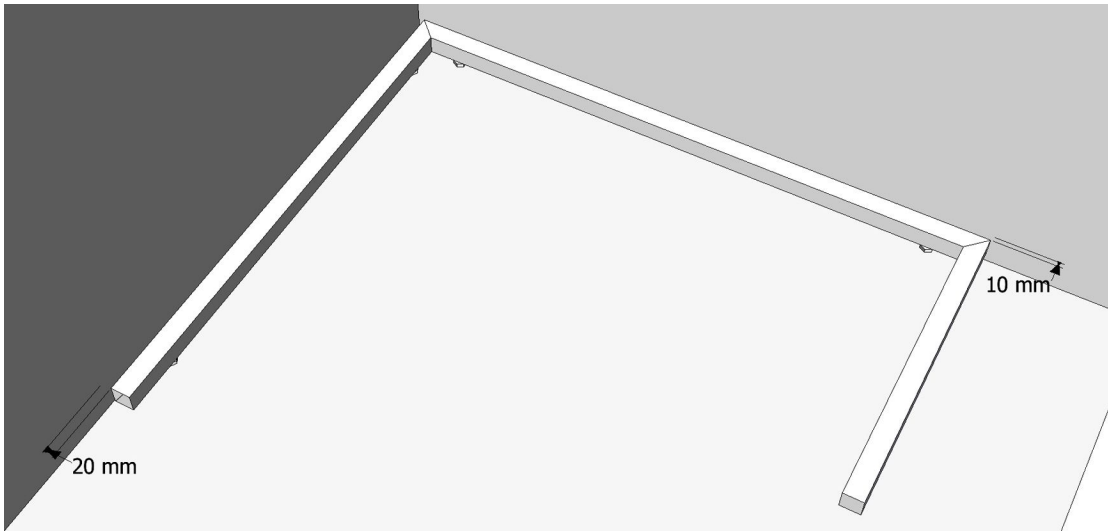

ASENNUSOHJEET
ASSEMBLY INSRUCTIONS
MONTERINGSANVISNING
MONTAGEANLEITUNG
LES INSTRUCTIONS D'ASSEMBLAGE
ИНСТРУКЦИЯ ПО МОНТАЖУ

NORTHERN LIGHTS SAUNA
NL1512 AURA

90 mm

Voit asentaa valot ennen katon nostamista. Paina lamput pohjaan asti, napauta vaikka vasaralla. Tarkista toimivuus.

10 x 90 mm

(Sawo MX-36NS / Sawo NR-45NS)

Poraa lämpötila-anturin johdolle reikä kiukaan yläpuolelle 15 cm katosta, merkattuun paikkaan.

Drill a hole for the temperature sensor cable, above the heater, 15 cm from the roof, in a marked place.