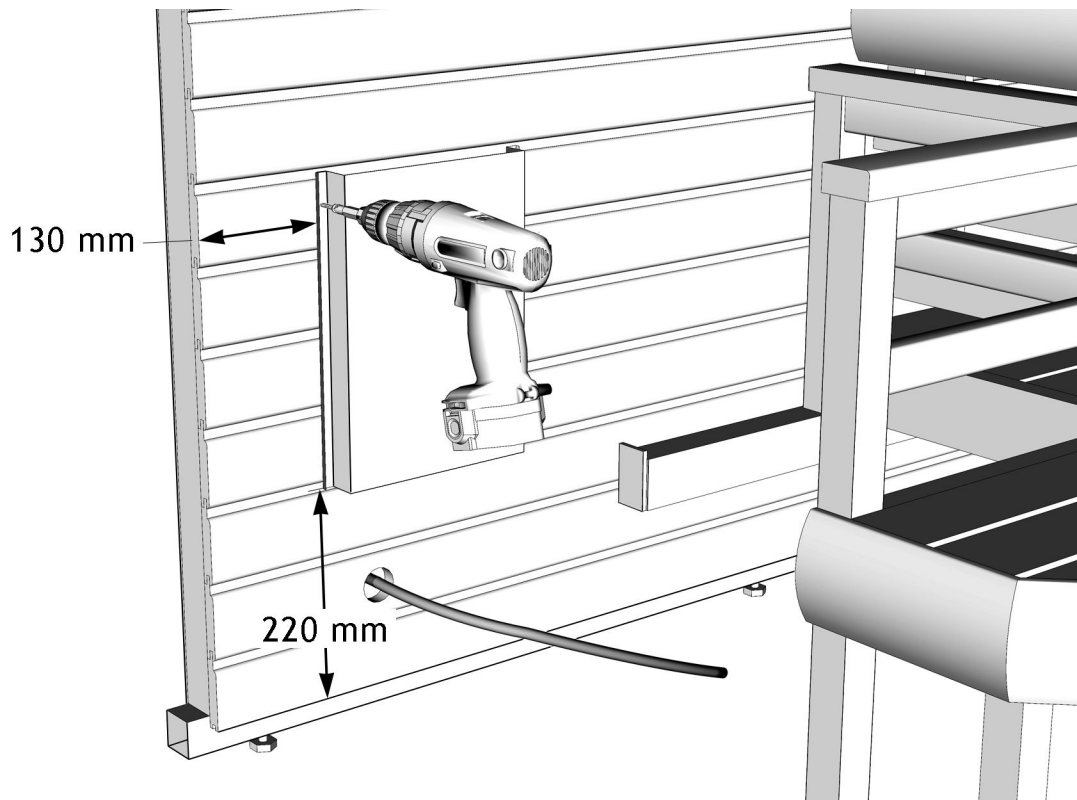

Percez un trou pour le câble du capteur de température, au-dessus du radiateur, à 15 cm du toit, à un endroit marqué.

Praticare un foro per il cavo del sensore di temperatura, sopra il riscaldatore, a 15 cm dal tetto, in un punto contrassegnato.

6 x 90 mm

Ø 4mm

3 x 70 mm

3 x 45 mm

Sawo NR-45 NB / NS

Sawo MX-36 NB / NS

 4 x 70 mm

70 mm