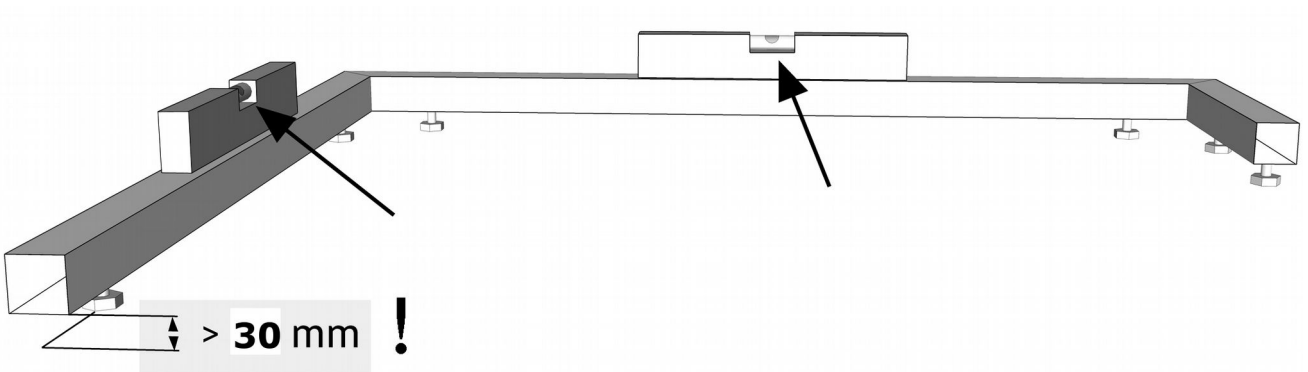

ASENNUSOHJEET
ASSEMBLY INSRUCTIONS
MONTERINGSANVISNING
MONTAGEANLEITUNG
LES INSTRUCTIONS D'ASSEMBLAGE
ИНСТРУКЦИЯ ПО МОНТАЖУ

NORTHERN LIGHTS SAUNA
NL1512 AURA

90 mm

Voit asentaa valot ennen katon nostamista. Paina lamput pohjaan asti, napauta vaikka vasaralla. Tarkista toimivuus.

10 x 90 mm

(Sawo MX-36NS / Sawo NR-45NS)

Poraa lämpötila-anturin johdolle reikä kiukaan yläpuolelle 15 cm katosta, merkattuun paikkaan.

Drill a hole for the temperature sensor cable, above the heater, 15 cm from the roof, in a marked place.