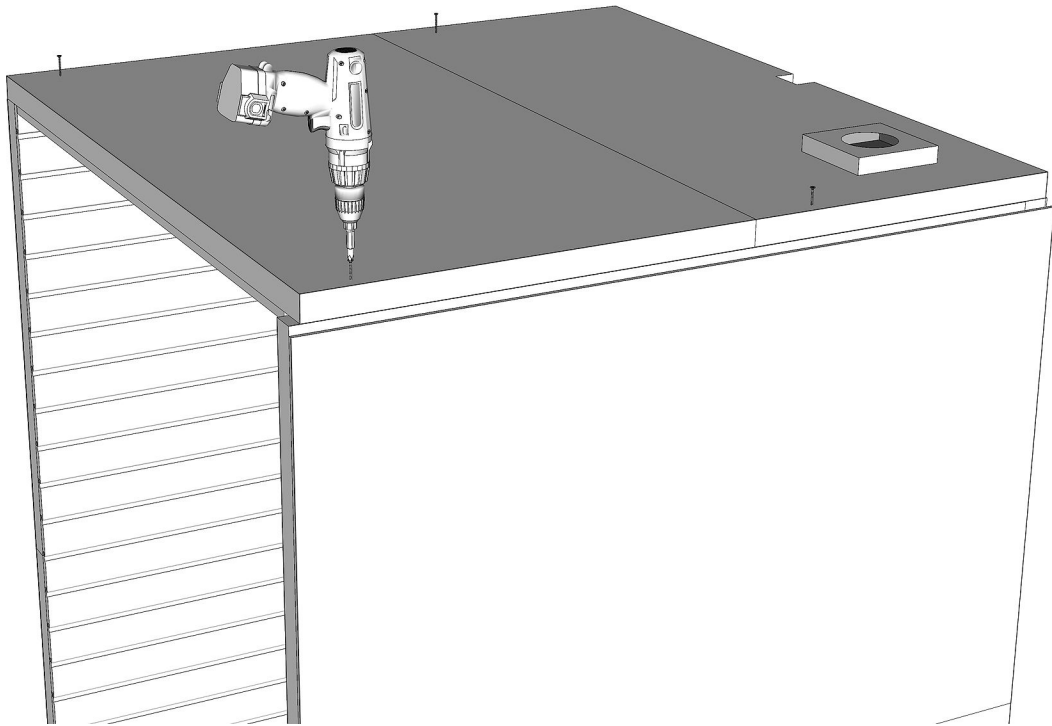

Tai / Or / Eller / Oder / Ou / Или