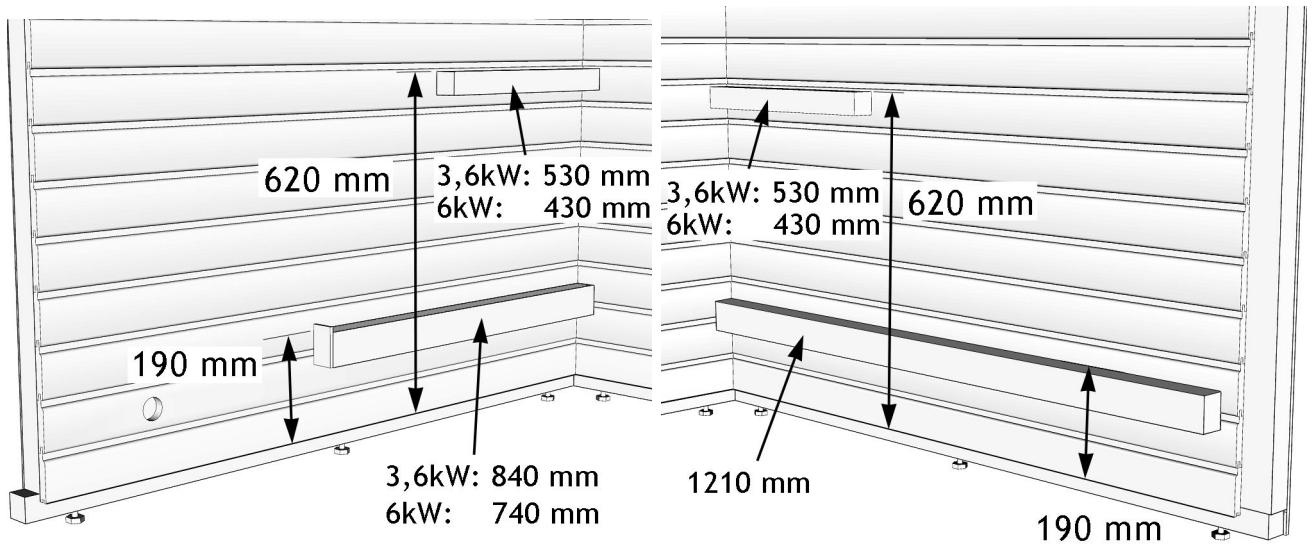

NL1414N Aura:

NL1416N Aura:

10 x 90 mm

Poraa lämpötila-anturin johdolle reikä kiukaan yläpuolelle 15 cm katosta, merkattuun paikkaan.

Drill a hole for the temperature sensor cable, above the heater, 15 cm from the roof, in a marked place.