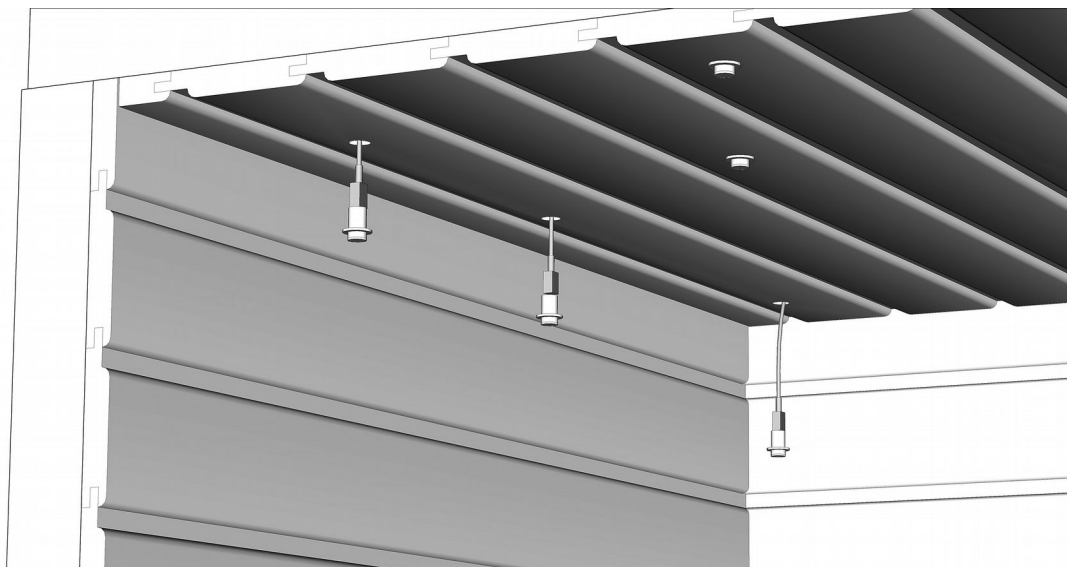

Voit asentaa valot ennen katon nostamista. Paina lamput pohjaan asti, napauta vaikka vasaralla. Tarkista toimivuus.

You may install lamps before lifting the roof. Push the lamps to flush, even by tapping with a hammer. Check that all work.

Du kan montera lamporna innan du lyfter taket. Knacka med en hammare. Kontrollera att de fungerar.

Die Lampen können vor dem Anheben des Daches montiert werden. Drücken Sie die Lampen, auch durch Klopfen mit einem Hammer, bis sie bündig sind. Überprüfen Sie, ob alles funktioniert.