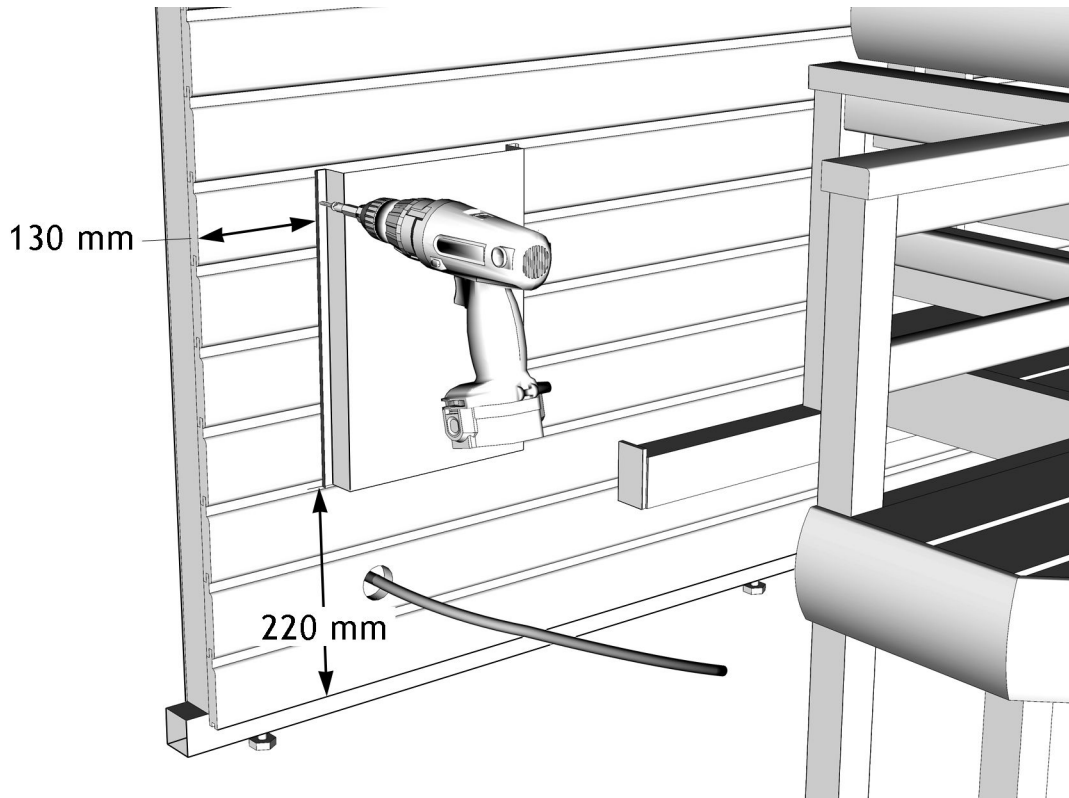

Percez un trou pour le câble du capteur de température, au-dessus du radiateur, à 15 cm du toit, à un endroit marqué.

Praticare un foro per il cavo del sensore di temperatura, sopra il riscaldatore, a 15 cm dal tetto, in un punto contrassegnato.

3 x 45 mm

6 x 90 mm

3 x 70 mm

45 mm

70 mm

70 mm