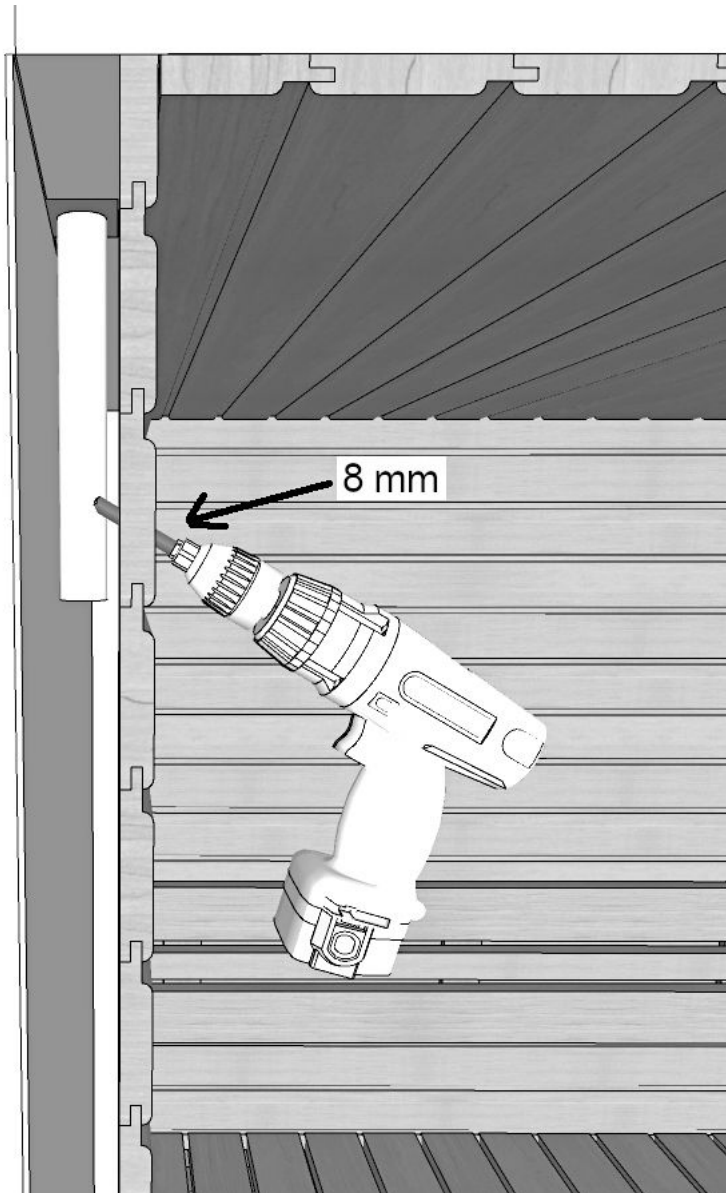

NL1414N Aura:

NL1416N Aura:

10 x 90 mm

Poraa lämpötila-anturin johdolle reikä kiukaan yläpuolelle 15 cm katosta, merkattuun paikkaan.

Drill a hole for the temperature sensor cable, above the heater, 15 cm from the roof, in a marked place.

Borra ett hål för temperaturgivarens kabel, ovanför värmaren, 15 cm från taket, på en markerad plats.

Bohren Sie über dem Heizgerät, 15 cm vom Dach entfernt, an einer markierten Stelle ein Loch für das Temperatursensorkabel.