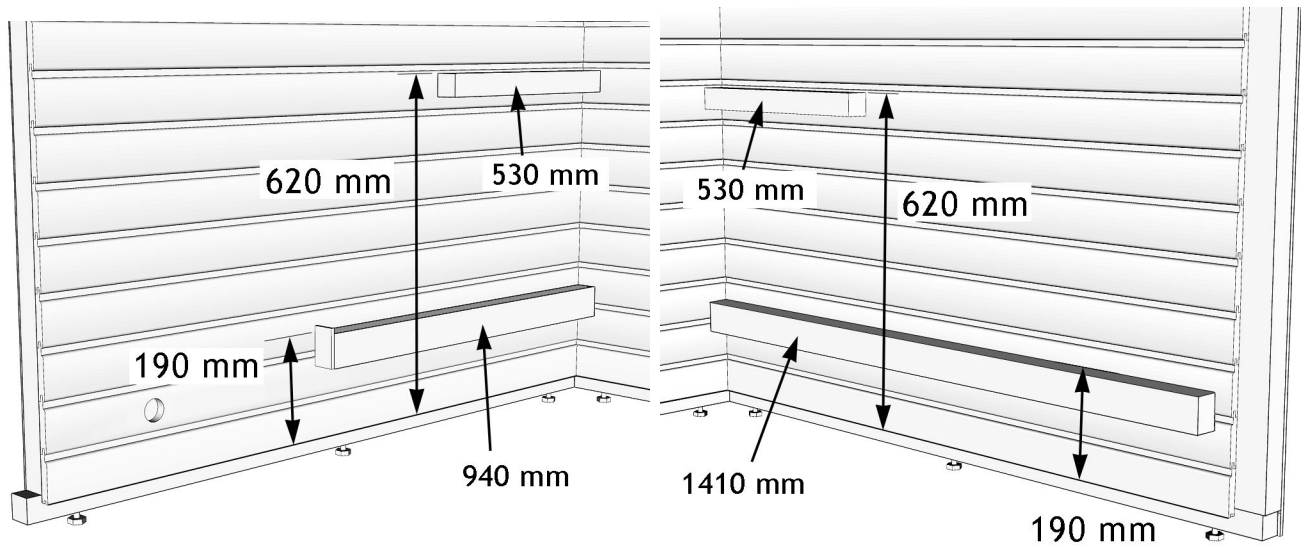

NL1414N Aura:

NL1416N Aura:

10 x 90 mm

Poraa lämpötila-anturin johdolle reikä kiukaan yläpuolelle 15 cm katosta, merkattuun paikkaan.

Drill a hole for the temperature sensor cable, above the heater, 15 cm from the roof, in a marked place.