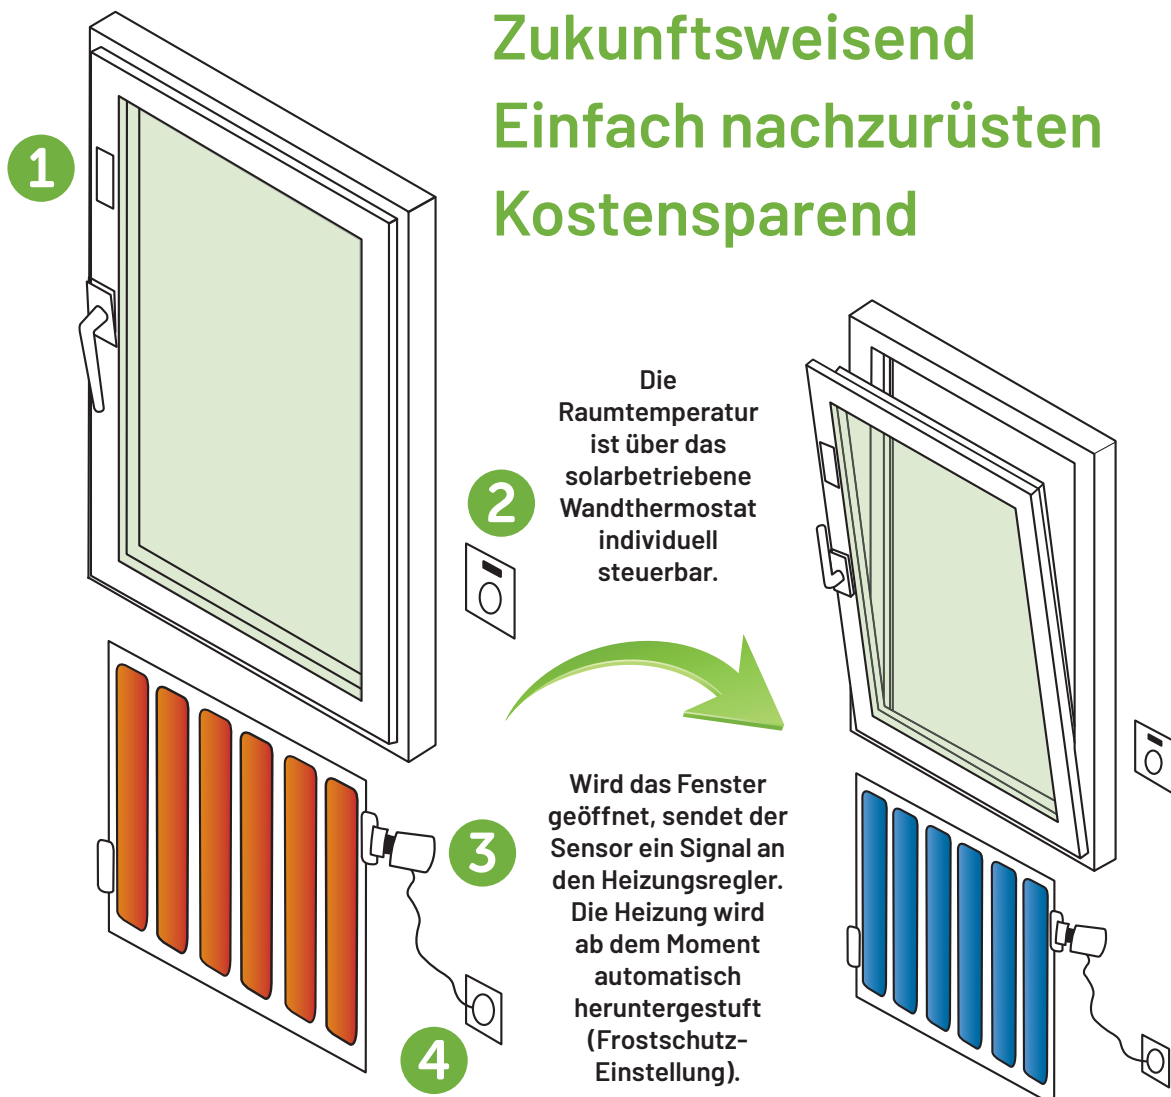

Innovation  made
in
Germany

Lautlos, effizient, solarbetrieben und wartungsfrei

Perfekt integriert an Fenster und Heizkörper: die Energie-Wächter

Kennen Sie das auch? Sie kommen in einem Raum und stellen fest, dass das Fenster gekippt ist, aber das Thermostat der Heizung ist trotzdem voll aufgedreht? In dieser Situation verbleiben nicht einmal 10 Prozent der Wärme im Raum und die Kosten für Gas, Strom und Öl steigen enorm.

Auf Wunsch konfigurieren wir Ihnen die Module schon für jedes Zimmer vorab oder stellen Ihnen die Module separat zur Verfügung.

DIE MODULE:

1 Fenster- und Türsensor

- solarbetrieben
- sendet beim Öffnen und Schließen ein Signal an den Funkempfänger zur Steuerung des Reglers.

2 Funk-Wandthermostat

- mit Einstellregler
- solarbetrieben
- batterieles

3 Heizungsventil

- zur automatischen Regulierung der Raumtemperatur
- batterieles
- Anbindung an jedes System möglich (ggf. über Adapter)

4 Funk-Empfänger

- zur Steuerung des Heizungsventils / Stellantriebs
- Unterputzmontage
- Es können bis zu vier Heizungsventile gleichzeitig angeschlossen werden.

UND SO FUNKTIONIERT'S:

IQfy GmbH
Heerstraße 5
58540 Meinerzhagen