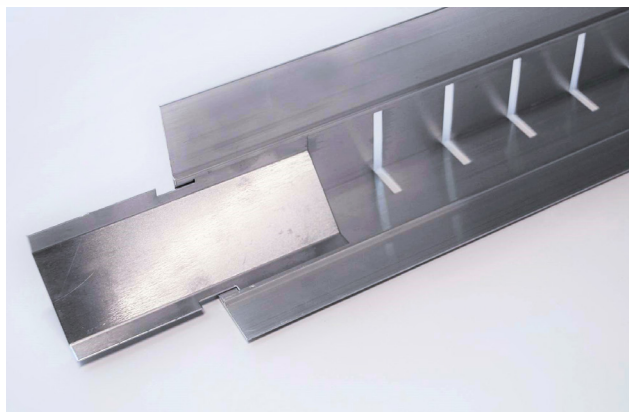

DACHPROTECT^{GREEN}

PRODUKTBLATT DACHPROTECT green **KIESFANGLEISTE 80/100**

MATERIAL

Aluminium L-Profil, mit Schlitzten perforiert.

ANWENDBARKEIT

Die Kiesfangleiste 80/100 ist ein Aluminium-L-Profil für Dächer ohne Dachrand. Es kann auch als Trennprofil zwischen Kiesstreifen, Vegetation und dem Substrat dienen. Dies bildet eine Trennung, um die Schüttgüter sauber von einander zu trennen und um klar abgegrenzte Bereiche zu schaffen.

LIEFERUNG UND INSTALLATION

Die Kiesfangleiste ist stückweise erhältlich und wird inklusive Verbinder geliefert.

Die Kiesfangleiste kann mit dem ebenfalls bestellbaren Montagekleber auf das Dach geklebt werden. Mithilfe der Verbinder können die Profile endlos miteinander verbunden werden. Die Verbinder liegen innerhalb des Dachrandprofils und sind daher auf dem Dach nicht sichtbar.

PRODUKTFOTO

TECHNISCHE DATEN:

Länge:	200 cm
Breite:	10 cm
Höhe:	8 cm
Gewicht:	1,9 kg/Stück