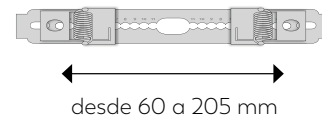

El soporte ajustable se acopla a agujeros ya hechos