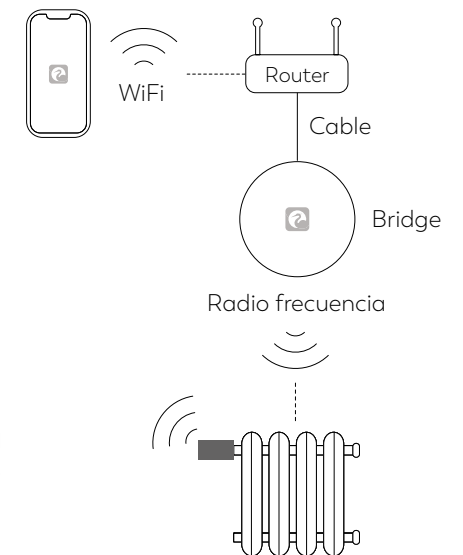

STARTER KIT BRIDGE 3.0 + CABEZAL TERMOSTÁTICO WIFI

Da el primer paso para domotizar tu hogar. Controla la temperatura de cada radiador de forma individual, siempre que tenga válvula termostática, y manéjala a distancia desde tu dispositivo móvil o asistente de voz. Incluye diferentes adaptadores para ajustarse a una gran variedad de válvulas termostáticas. Podrás vincular hasta 100 dispositivos de al bridge.

- Detección de ventanas abiertas
- Ahorro energético
- Regulación inteligente
- Fácil instalación

Alimentación válvula: 2 pilas AA* (incluidas)
Bridge: Network wire + USB charger (incluidos)
Input: 5V 1A

Presentación	Und / caja	Referencia	EAN
Caja	4	401317G	8430624013179