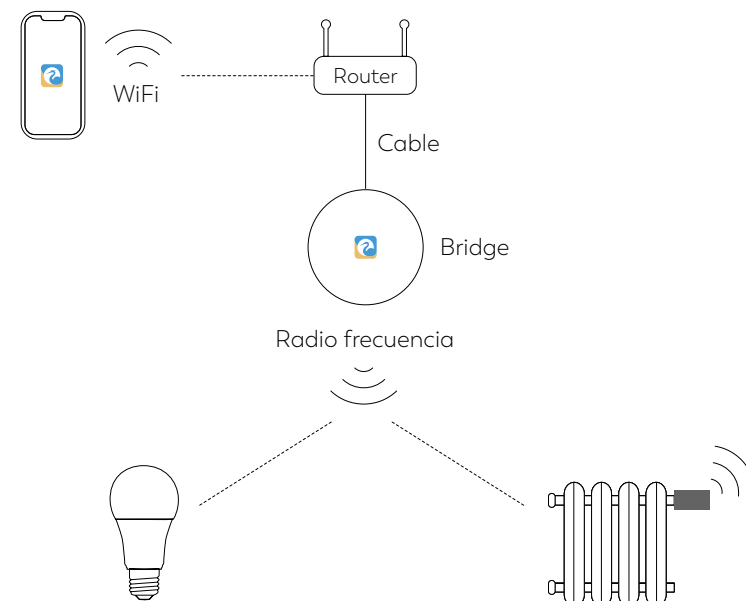

 Temporizador
24 horas
24 Hrs

 Sensor
de puertas

2.4GHz
AC 100-240V 50/60Hz  

Presentación	Und / caja	Referencia	EAN
Caja	4	401322G	8430624013223

INTERRUPTOR WIFI

Convierte tu casa en un hogar inteligente. Un pequeño paso para el hombre... Aunque no lo veas, convertirá todos los dispositivos de tu hogar en inteligentes. Podrás encenderlos, apagarlos o programarlos

BRIDGE Zigbee 3.0

Válido para la conexión de dispositivos Zigbee (hasta un total de 50 por gateway). Permite el uso de dispositivos con la tecnología Zigbee para integrarlos en la App Garza Smart, funcionando en consonancia con el resto de los dispositivos de la gama Garza (Zigbee y WiFi). Su conectividad 3.0 lo hace compatible con la mayoría de las marcas del mercado que utilizan dicho estándar.