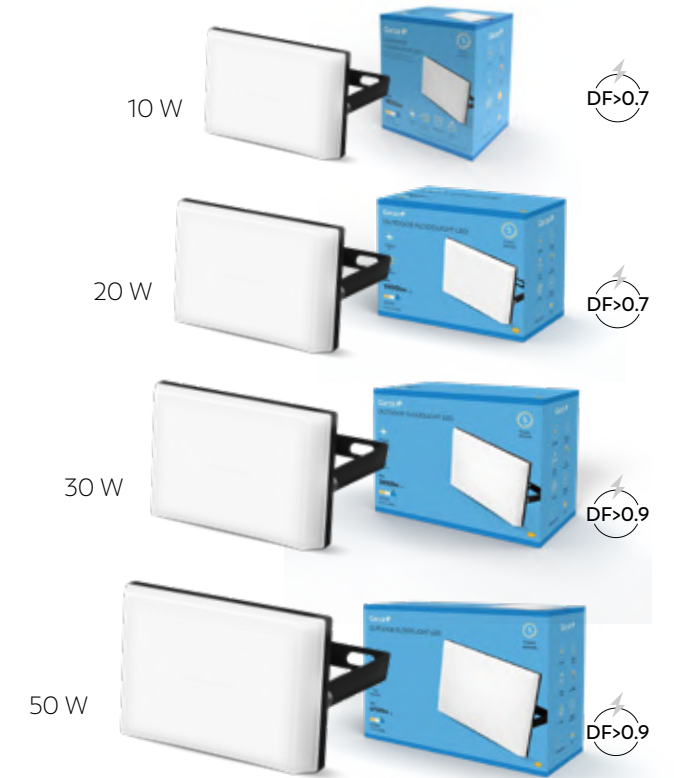

ILUMINACIÓN EXTERIOR

PROYECTORES DESIGN

- 30.000h duración
- 20.000 on-off
- 120°
- Sin parpadeo
- Conector rápido
- Protección exterior
- 220-240V 50-60Hz

Potencia	Lúmenes	Medidas (mm)	Presentación	Und / caja	Temperatura	Referencia	EAN
10 W	950 lm	105 x 102 x 72	Caja	4	6000k	472026A	8430624720268
20 W	1900 lm	135 x 102 x 72	Caja	4	6000k	472027A	8430624720275
30 W	2850 lm	114 x 165 x 72,5	Caja	4	6000k	472028A	8430624720282
50 W	4750 lm	210 x 142 x 73,5	Caja	4	6000k	472029A	8430624720299
30 W (PIR)	2850 lm	165 x 185 x 72,5	Caja	4	6000k	472032A	8430624720329

- Detector de movimiento
- Distancia de detección 8m
- Sensor de luz ajustable 10-2000LUX
- Ángulo de detección 120°