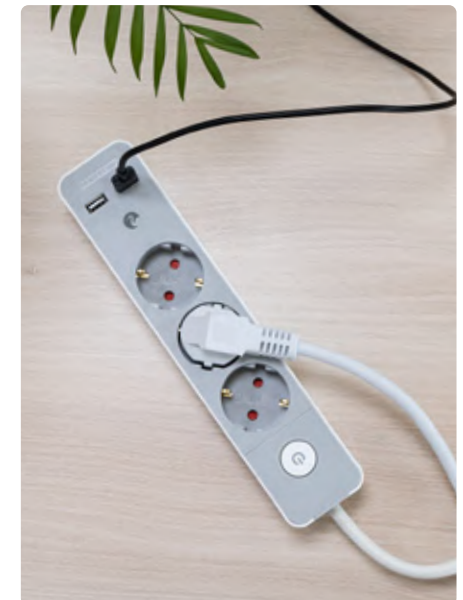

REGLETAS DESIGN GREY con USB

Donde caben 3 caben 5. Donde caben 5 caben 7.
Olvidate de cargadores especiales y ahorra espacio gracias a sus dos puertos USB. Además, desenchufarla será más fácil que nunca con su tirador incorporado.

- Toma Schuko
- Protección infantil
- Con interruptor
- 3 Años de garantía

x2 USB Charger:
Output: DC 5V 2.1A

Nº Tomas	Long. cable	Potencia Max. admitida	Tipo de cable	Und / caja	Referencia	EAN
3 + 2 USB	1,4 m	3680W / 16A / 230V	H05VV-F 3G 1,5mm2	5	420048G	8430624200487
5 + 2 USB	1,4 m	3680W / 16A / 230V	H05VV-F 3G 1,5mm2	5	420049G	8430624200494