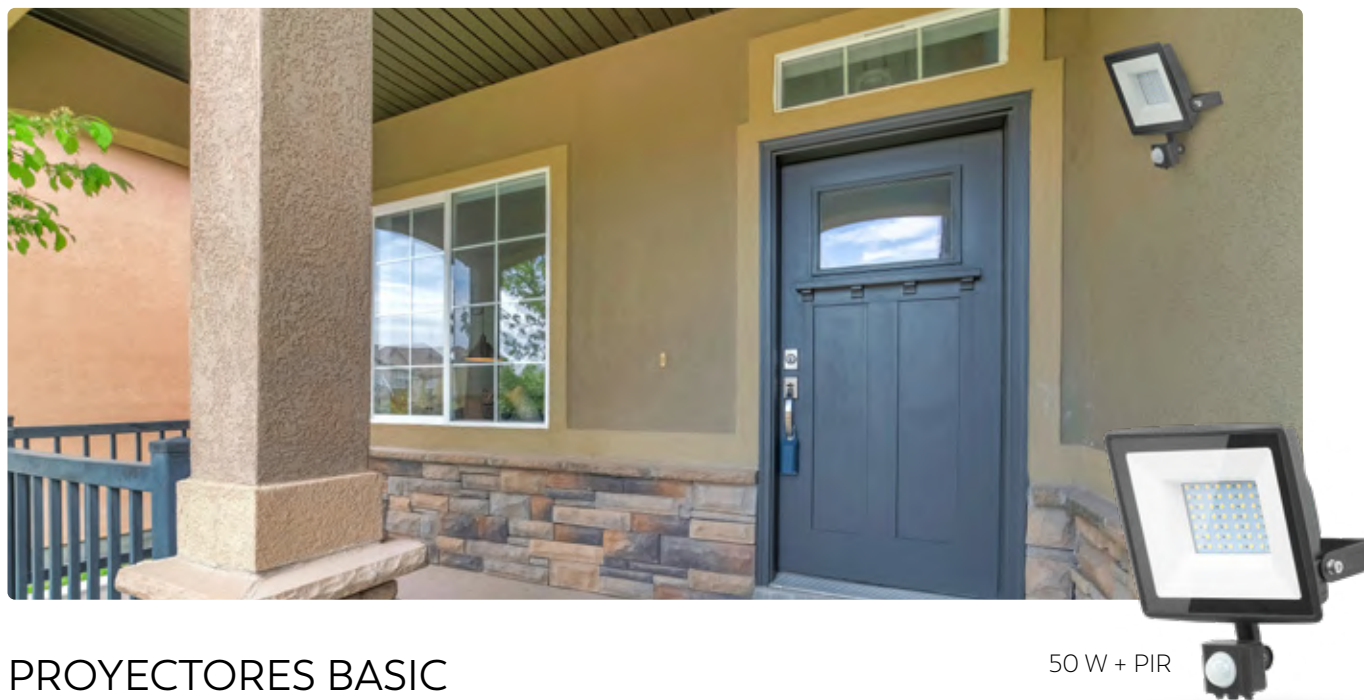

ILUMINACIÓN EXTERIOR

PROYECTORES BASIC

25.000h duración
25.000 on-off
120°
DF>0.9
3 Años de garantía
IP65 Protección exterior
F 220-240V 50-60Hz

Potencia	Lúmenes	Medidas (mm)	Presentación	Und / caja	Temperatura	Referencia	EAN
10 W	860 lm	75 x 81 x 21	Caja	4	4000k	472019A	8430624720190
10 W	860 lm	75 x 81 x 21	Caja	4	6500k	472039A	8430624720398
20 W	1740 lm	103 x 88 x 23,5	Caja	4	4000k	472020A	8430624720206
20 W	2000 lm	103 x 88 x 23,5	Caja	4	6500k	472040A	8430624720404
30 W	2700 lm	125 x 119 x 25	Caja	4	4000k	472021A	8430624720213
30 W	2830 lm	125 x 119 x 25	Caja	4	6500k	472041A	8430624720411
50 W	4500 lm	165 x 160 x 35	Caja	4	4000k	472022A	8430624720220
50 W	4770 lm	165 x 160 x 35	Caja	4	6500k	472042A	8430624720428
50 W (PIR)	4500 lm	165 x 196 x 34	Caja	4	4000k	472043A	8430624720435
75 W	6750 lm	185 x 176 x 37	Caja	4	4000k	472023A	8430624720237
100 W	9000 lm	215 x 198 x 38,5	Caja	4	4000k	472024A	8430624720244