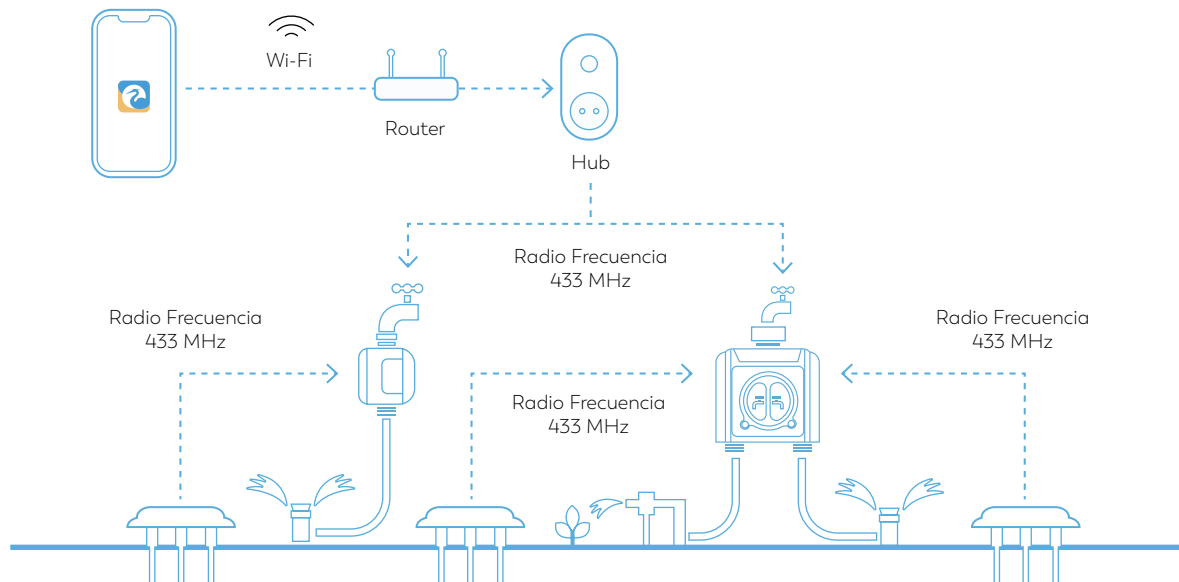

ECOSISTEMA DE RIEGO INTELIGENTE

Con el ecosistema de riego Garza automatiza el riego de tu jardín y ahorra agua y dinero.

Crea un plan de riego semanal y crea automatizaciones para que se encienda los días más calurosos o se apague cuando llueva o en función de la humedad del suelo. No desperdiciarás ni una gota de agua.

- Cada controlador individual funciona con 1 sensor.
- Cada controlador doble funciona con 2 sensores.
- Cada hub puede tener hasta 4 controladores.