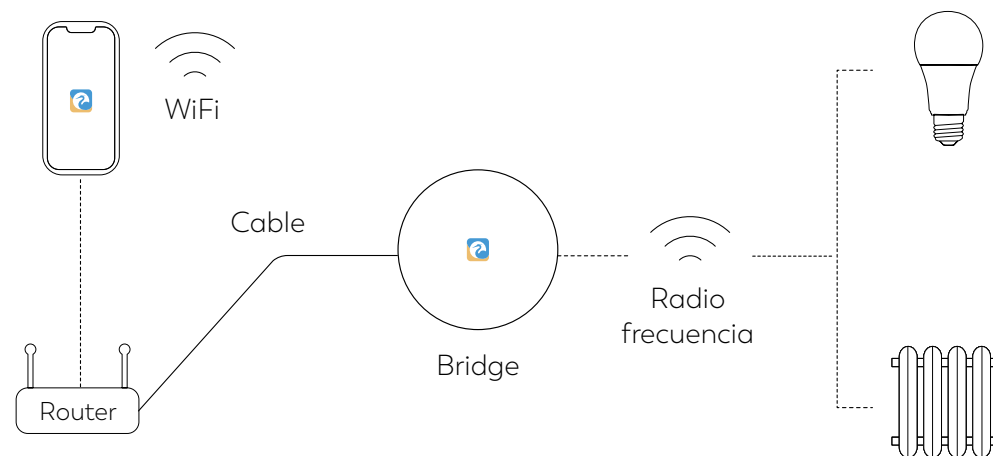

BOMBILLAS ZIGBEE

¿Qué es la tecnología Zigbee?

Se trata de una tecnología inalámbrica, alternativa al Bluetooth y el WiFi, especialmente diseñada para productos de domótica. Consume menos energía y ayuda a evitar la congestión en la red, ya que permite crear una pequeña red inalámbrica con dispositivos conectados entre sí, sin necesidad de que cada uno esté conectado al router de manera individual.

¿Cómo funciona?

Una red Zigbee consiste en, al menos, tres dispositivos, que son un bridge, un router y un dispositivo final. El Bridge es el dispositivo más complejo, y debe existir uno por red, que será el que se conecte a Internet y el encargado de repartir la señal entre el resto de los dispositivos conectados a él.