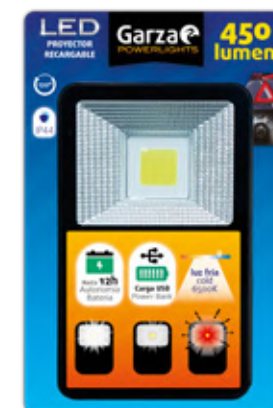

PROYECTOR RECARGABLE

Ref.: 401176 | EAN 8430624011762

- -Modo de luz al 50% con 220 lumenes.
- -Modo luz frontal al 100% con 450 lumenes.
- -Modo luz roja intermitente de emergencia.
- -Pie para colocar sobre superficie.
- -Carga por USB y modo Powerbank para cargar smartphones por USB.

450lm