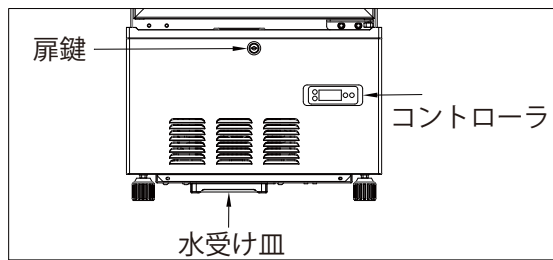

製品名	4面ガラス冷蔵ショーケース
品番	RITS-98
外形寸法 (WxDxH)	434x398x1154
内形寸法 (WxDxH)	370x330x780
有効内容積	92L
性能条件	外気温 25℃湿度 60%無負荷平衡時直射日光受けず
温度調整範囲	2℃～12℃
製品質量	48kg
圧縮機	単相 100V 全密閉型
冷媒 / 封入量	R600a/32g
蒸発器	強制対流式
凝縮器	強制空冷式
温度制御	マイコン制御、デジタル温度表示
電源	単相 100V
消費電力	190/200W+LED 照明 6/6W (50/60Hz)
年間消費電力量	599/590kWh/年 (50/60Hz)
定格電流	3.0/2.7A (50/60Hz)
電源コード長さ	1.8m
電源プラグ	2極差込み
適合コンセント	接地端子付 2極差込み 15A 125V
付属品	網棚 4枚、排水受け皿、鍵
収納目安本数	250ml缶：120本、ビール小瓶：52本
(おおよそ本数)	350ml缶：76本、ビール中瓶：30本
	500ml缶：60本、ビール大瓶：18本
	500ml PET：44本、一升瓶：4本

※ 承認図の仕様は改良のため予告なく変更する場合がございます

製品名 4面ガラス冷蔵ショーケース
型番 RITS-98

2022/8