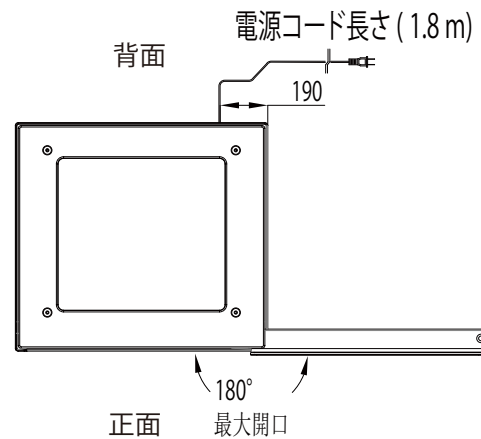

製品名	4面ガラス冷蔵ショーケース
品番	RITS-98
外形寸法 (WxDxH)	434x398x1154
内形寸法 (WxDxH)	370x330x780
有効内容積	92L
性能条件	外気温 25℃湿度 60%無負荷平衡時直射日光受けず
温度調整範囲	2℃～12℃
製品質量	48kg
圧縮機	単相 100V 全密閉型
冷媒 / 封入量	R600a/32g
蒸発器	強制対流式
凝縮器	強制空冷式
温度制御	マイコン制御、デジタル温度表示
電源	単相 100V
消費電力	190/200W+LED 照明 6/6W (50/60Hz)
年間消費電力量	599/590kWh/年 (50/60Hz)
定格電流	3.0/2.7A (50/60Hz)
電源コード長さ	1.8m
電源プラグ	2極差込み
適合コンセント	接地端子付 2極差込み 15A 125V
付属品	網棚 4枚、排水受け皿、鍵
収納目安本数	250ml缶：120本、ビール小瓶：52本
(おおよそ本数)	350ml缶：76本、ビール中瓶：30本
	500ml缶：60本、ビール大瓶：18本
	500ml PET：44本、一升瓶：4本

※ 承認図の仕様は改良のため予告なく変更する場合がございます

製品名 4面ガラス冷蔵ショーケース
型番 RITS-98

2022/8