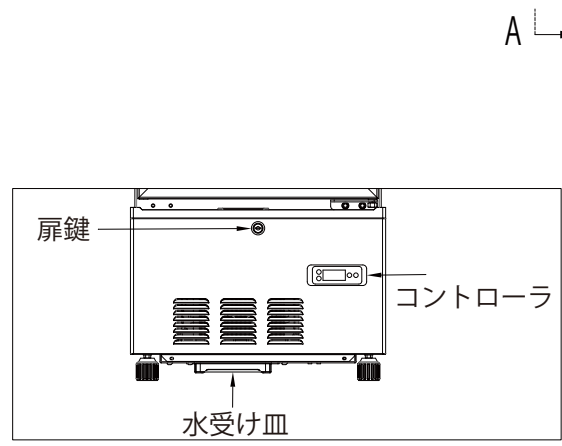

製品名	4面ガラス冷蔵ショーケース
品番	RITS-83W
外形寸法 (WxDxH)	434x446x1004
内形寸法 (WxDxH)	370x374x630
有効内容積	83L
性能条件	外気温 25℃湿度 60%無負荷平衡時直射日光受けず
温度調整範囲	2℃～12℃
製品質量	44kg
圧縮機	単相 100V 全密閉型
冷媒 / 封入量	R600a/35g
蒸発器	強制対流式
凝縮器	強制空冷式
温度制御	マイコン制御、デジタル温度表示
電源	単相 100V
消費電力	120/130W+LED照明 5/5W (50/60Hz)
年間消費電力量	582/561kWh/年 (50/60Hz)
定格電流	1.8/1.7A (50/60Hz)
電源コード長さ	1.8m
電源プラグ	2極差込み
適合コンセント	接地端子付 2極差込み 15A 125V
付属品	網棚 3枚、排水受け皿、鍵
収納目安本数	250ml缶：99本、ビール小瓶：36本
(おおよそ本数)	350ml缶：63本、ビール中瓶：24本
	500ml缶：47本、ビール大瓶：21本
	500ml PET：28本、一升瓶：6本

※ 承認図の仕様は改良のため予告なく変更する場合がございます

製品名	4面ガラス冷蔵ショーケース
型番	RITS-83W

2022/8