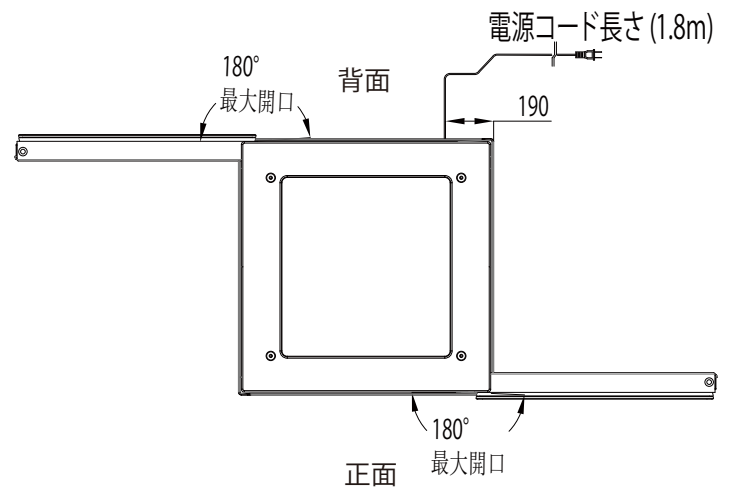

製品名	4面ガラス冷蔵ショーケース
品番	RITS-83W
外形寸法 (WxDxH)	434x446x1004
内形寸法 (WxDxH)	370x374x630
有効内容積	83L
性能条件	外気温 25℃湿度 60%無負荷平衡時直射日光受けず
温度調整範囲	2℃～12℃
製品質量	44kg
圧縮機	単相 100V 全密閉型
冷媒 / 封入量	R600a/35g
蒸発器	強制対流式
凝縮器	強制空冷式
温度制御	マイコン制御、デジタル温度表示
電源	単相 100V
消費電力	120/130W+LED照明 5/5W (50/60Hz)
年間消費電力量	582/561kWh/年 (50/60Hz)
定格電流	1.8/1.7A (50/60Hz)
電源コード長さ	1.8m
電源プラグ	2極差込み
適合コンセント	接地端子付 2極差込み 15A 125V
付属品	網棚 3枚、排水受け皿、鍵
収納目安本数	250ml缶：99本、ビール小瓶：36本
(おおよそ本数)	350ml缶：63本、ビール中瓶：24本
	500ml缶：47本、ビール大瓶：21本
	500ml PET：28本、一升瓶：6本

※ 承認図の仕様は改良のため予告なく変更する場合がございます

製品名	4面ガラス冷蔵ショーケース
型番	RITS-83W

2022/8