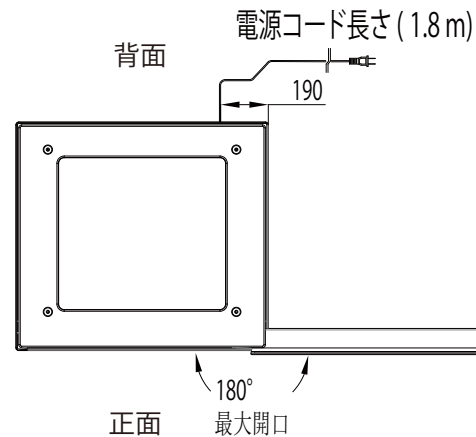

A →

|              |                                |
|--------------|--------------------------------|
| 製品名          | 4面ガラス冷蔵ショーケース                  |
| 品番           | RITS-78                        |
| 外形寸法 (WxDxH) | 434x398x1004                   |
| 内形寸法 (WxDxH) | 370x330x680                    |
| 有効内容積        | 74L                            |
| 性能条件         | 外気温 25℃湿度 60%無負荷平衡時直射日光受けず     |
| 温度調整範囲       | 2℃～12℃                         |
| 製品質量         | 42kg                           |
| 圧縮機          | 単相 100V 全密閉型                   |
| 冷媒 / 封入量     | R600a/35g                      |
| 蒸発器          | 強制対流式                          |
| 凝縮器          | 強制空冷式                          |
| 温度制御         | マイコン制御、デジタル温度表示                |
| 電源           | 単相 100V                        |
| 消費電力         | 120/130W+LED 照明 5/5W (50/60Hz) |
| 年間消費電力量      | 550/535kWh/年 (50/60Hz)         |
| 定格電流         | 1.8/1.7A (50/60Hz)             |
| 電源コード長さ      | 1.8m                           |
| 電源プラグ        | 2極差込み                          |
| 適合コンセント      | 接地端子付 2極差込み 15A 125V           |
| 付属品          | 網棚 3枚、排水受け皿、鍵                  |
| 収納目安本数       | 250ml缶：95本、ビール小瓶：36本           |
| (おおよそ本数)     | 350ml缶：60本、ビール中瓶：24本           |
|              | 500ml缶：44本、ビール大瓶：18本           |
|              | 500ml PET：28本、一升瓶：4本           |

※ 承認図の仕様は改良のため予告なく変更する場合がございます

製品名 4面ガラス冷蔵ショーケース  
型番 RITS-78

2022/8

**JCM** 株式会社ジェーシーエム