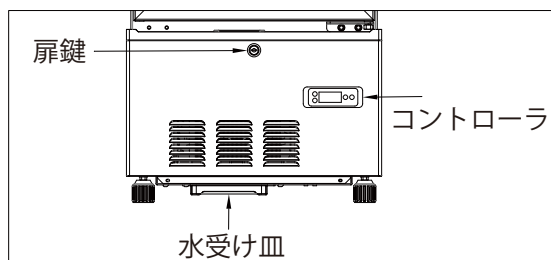

A →

|              |                                |
|--------------|--------------------------------|
| 製品名          | 4面ガラス冷蔵ショーケース                  |
| 品番           | RITS-78                        |
| 外形寸法 (WxDxH) | 434x398x1004                   |
| 内形寸法 (WxDxH) | 370x330x680                    |
| 有効内容積        | 74L                            |
| 性能条件         | 外気温 25℃湿度 60%無負荷平衡時直射日光受けず     |
| 温度調整範囲       | 2℃～12℃                         |
| 製品質量         | 42kg                           |
| 圧縮機          | 単相 100V 全密閉型                   |
| 冷媒 / 封入量     | R600a/35g                      |
| 蒸発器          | 強制対流式                          |
| 凝縮器          | 強制空冷式                          |
| 温度制御         | マイコン制御、デジタル温度表示                |
| 電源           | 単相 100V                        |
| 消費電力         | 120/130W+LED 照明 5/5W (50/60Hz) |
| 年間消費電力量      | 550/535kWh/年 (50/60Hz)         |
| 定格電流         | 1.8/1.7A (50/60Hz)             |
| 電源コード長さ      | 1.8m                           |
| 電源プラグ        | 2極差込み                          |
| 適合コンセント      | 接地端子付 2極差込み 15A 125V           |
| 付属品          | 網棚 3枚、排水受け皿、鍵                  |
| 収納目安本数       | 250ml缶：95本、ビール小瓶：36本           |
| (おおよそ本数)     | 350ml缶：60本、ビール中瓶：24本           |
|              | 500ml缶：44本、ビール大瓶：18本           |
|              | 500ml PET：28本、一升瓶：4本           |

※ 承認図の仕様は改良のため予告なく変更する場合がございます

製品名 4面ガラス冷蔵ショーケース  
型番 RITS-78

2022/8

**JCM** 株式会社ジェーシーエム