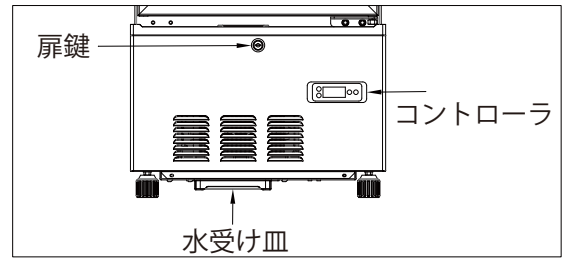

製品名	4面ガラス冷蔵ショーケース
品番	RITS-63W
外形寸法 (WxDxH)	434x446x854
内形寸法 (WxDxH)	370x374x480
有効内容積	63L
性能条件	外気温 25℃湿度 60%無負荷平衡時直射日光受けず
温度調整範囲	2℃～12℃
製品質量	39kg
圧縮機	単相 100V 全密閉型
冷媒 / 封入量	R600a/32g
蒸発器	強制対流式
凝縮器	強制空冷式
温度制御	マイコン制御、デジタル温度表示
電源	単相 100V
消費電力	120/130W+LED 照明 4/4W (50/60Hz)
年間消費電力量	569/557kWh/年 (50/60Hz)
定格電流	1.8/1.7A (50/60Hz)
電源コード長さ	1.8m
電源プラグ	2極差込み
適合コンセント	接地端子付 2極差込み 15A 125V
付属品	網棚 2枚、排水受け皿、鍵
収納目安本数	250ml缶：74本、ビール小瓶：36本
(おおよそ本数)	350ml缶：47本、ビール中瓶：12本
	500ml缶：31本、ビール大瓶：12本
	500ml PET：28本、一升瓶：6本

A →

電源コード長さ(1.8m)

※ 承認図の仕様は改良のため予告なく変更する場合がございます

製品名	4面ガラス冷蔵ショーケース
型番	RITS-63W

2022/7