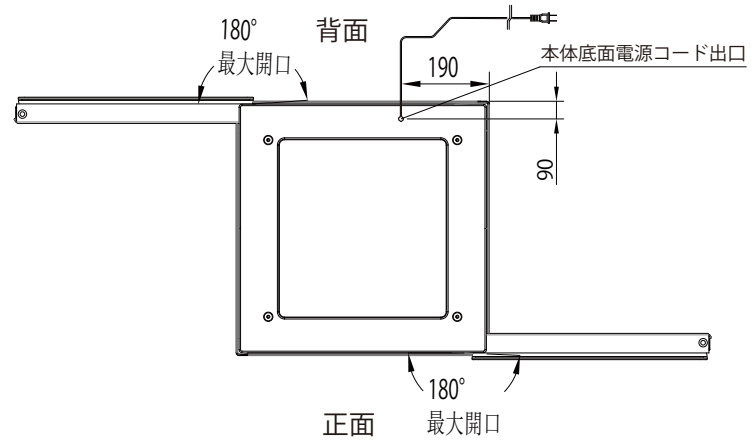

製品名	4面ガラス冷蔵ショーケース
品番	RITS-63W
外形寸法 (WxDxH)	434x446x854
内形寸法 (WxDxH)	370x374x480
有効内容積	63L
性能条件	外気温 25℃湿度 60%無負荷平衡時直射日光受けず
温度調整範囲	2℃～12℃
製品質量	39kg
圧縮機	単相 100V 全密閉型
冷媒 / 封入量	R600a/32g
蒸発器	強制対流式
凝縮器	強制空冷式
温度制御	マイコン制御、デジタル温度表示
電源	単相 100V
消費電力	120/130W+LED 照明 4/4W (50/60Hz)
年間消費電力量	569/557kWh/年 (50/60Hz)
定格電流	1.8/1.7A (50/60Hz)
電源コード長さ	1.8m
電源プラグ	2極差込み
適合コンセント	接地端子付 2極差込み 15A 125V
付属品	網棚 2枚、排水受け皿、鍵
収納目安本数	250ml缶：74本、ビール小瓶：36本
(おおよそ本数)	350ml缶：47本、ビール中瓶：12本
	500ml缶：31本、ビール大瓶：12本
	500ml PET：28本、一升瓶：6本

A →

電源コード長さ(1.8m)

※ 承認図の仕様は改良のため予告なく変更する場合がございます

製品名	4面ガラス冷蔵ショーケース
型番	RITS-63W

2022/7