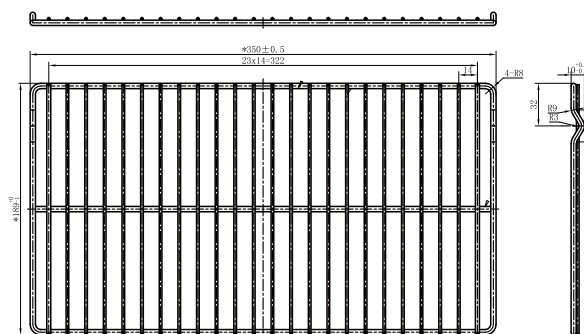

網棚 (小)

製品名	卓上型冷蔵ショーケース
品番	RITS-46
外形寸法 (WxDxH)	430x495x515 mm
内形寸法 (WxDxH)	354x330x415 mm
有効内容積	38L
性能条件	外気温25℃、湿度60%、無負荷平衡時直射日光受けず
温度調整範囲	-6℃～10℃
製品重量	22Kg
断熱材	シクロペンタン
圧縮機	全密閉型
冷媒	R600a(イゾブタン)
蒸発器	finned tube evaporator
凝縮器	built-in wall condenser + wire tube condenser
温度制御	デジタルコントロール
電源	100V
消費電力	75/85W(50/60Hz)
年間消費電力量	175/175kWh/年(50/60Hz)
定格電流	1.0/1.1A(50/60Hz)
電源コード長さ	1.9m
付属品	網棚1枚
その他	ノンフロン製品 三重ガラス (Low-Eガラス) LED照明付き 自動霜取り機能付き 本体・庫内カラー:ブラック

製品名 卓上型冷蔵ショーケース

型番 RITS-46

2020/2