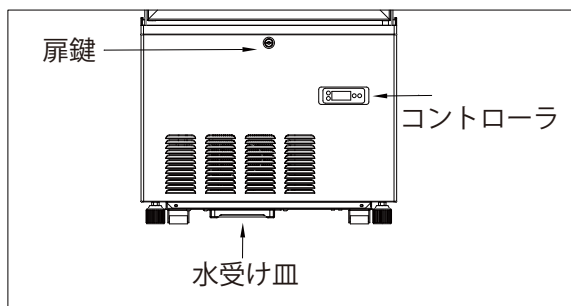

B

製品名	4面ガラス冷蔵ショーケース
品番	RITS-228
外形寸法(WxDxH)	515x553x1500
内形寸法(WxDxH)	449x484x1017
有効内容積	215L
性能条件	外気温 25℃湿度 60%無負荷平衡時直射日光受けず
温度調整範囲	2℃～12℃
製品質量	73kg
圧縮機	単相 100V 全密閉型
冷媒 / 封入量	R600a/48g
蒸発器	強制対流式
凝縮器	強制空冷式
温度制御	マイコン制御、デジタル温度表示
電源	単相 100V
消費電力	220/250W+LED 照明 8/8W (50/60Hz)
年間消費電力量	858/736kWh/年 (50/60Hz)
定格電流	3.5/3.2A (50/60Hz)
電源コード長さ	1.8m
電源プラグ	2極差込み
適合コンセント	接地端子付 2極差込み 15A 125V
付属品	網棚 4枚、排水受け皿、鍵
収納目安本数	250ml缶：216本、ビール小瓶：125本
(おおよそ本数)	350ml缶：150本、ビール中瓶：64本
	500ml缶：155本、ビール大瓶：60本
	500ml PET：105本、一升瓶：21本

※ 承認図の仕様は改良のため予告なく変更する場合がございます

製品名	4面ガラス冷蔵ショーケース
型番	RITS-228

2022/8