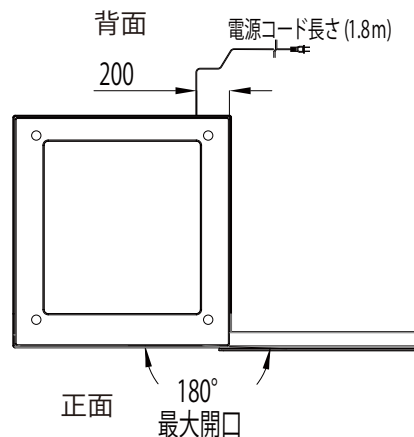

B

製品名	4面ガラス冷蔵ショーケース
品番	RITS-228
外形寸法(WxDxH)	515x553x1500
内形寸法(WxDxH)	449x484x1017
有効内容積	215L
性能条件	外気温 25℃湿度 60%無負荷平衡時直射日光受けず
温度調整範囲	2℃～12℃
製品質量	73kg
圧縮機	単相 100V 全密閉型
冷媒 / 封入量	R600a/48g
蒸発器	強制対流式
凝縮器	強制空冷式
温度制御	マイコン制御、デジタル温度表示
電源	単相 100V
消費電力	220/250W+LED 照明 8/8W (50/60Hz)
年間消費電力量	858/736kWh/年 (50/60Hz)
定格電流	3.5/3.2A (50/60Hz)
電源コード長さ	1.8m
電源プラグ	2極差込み
適合コンセント	接地端子付 2極差込み 15A 125V
付属品	網棚 4枚、排水受け皿、鍵
収納目安本数	250ml缶：216本、ビール小瓶：125本
(おおよそ本数)	350ml缶：150本、ビール中瓶：64本
	500ml缶：155本、ビール大瓶：60本
	500ml PET：105本、一升瓶：21本

※ 承認図の仕様は改良のため予告なく変更する場合がございます

製品名	4面ガラス冷蔵ショーケース
型番	RITS-228

2022/8